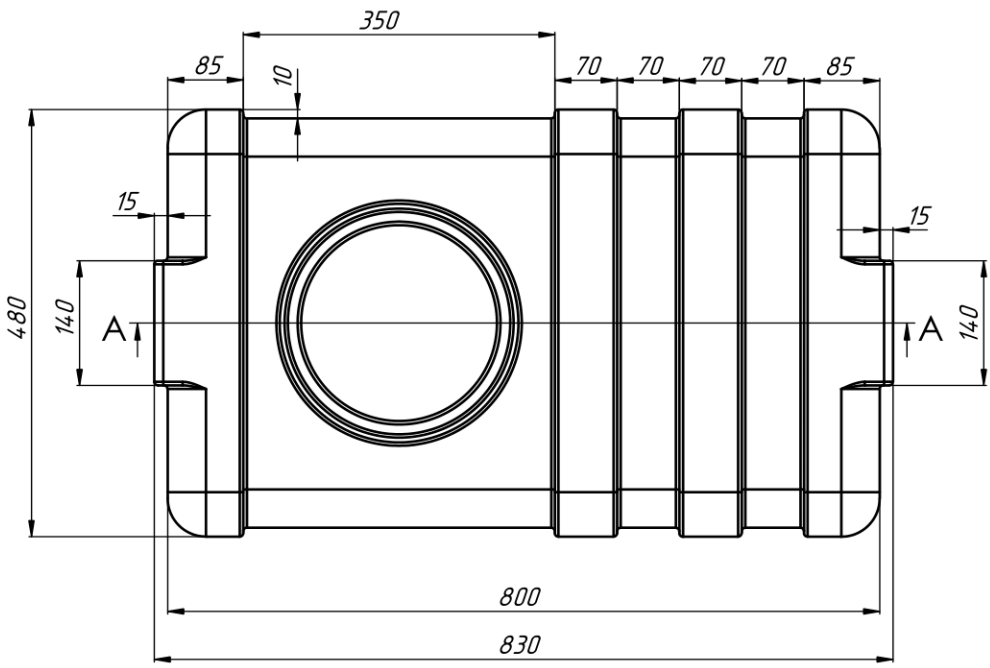

CROSS-SECTION A-A  
SCALE 1:3

4X17.10.09.SG100.10.04			
Tank SG-100E		Weight	Scale
		-	1:3
Polyethylene LDPE			