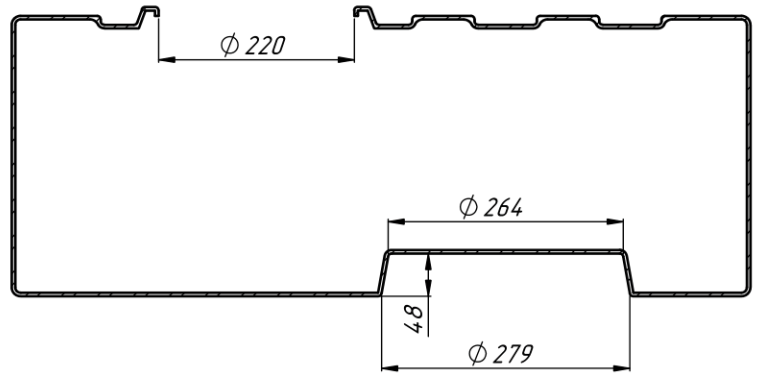

CROSS-SECTION A-A  
SCALE 1:3

4X17.10.09.SG100.10.04			
Tank SG-100E		Weight	Scale
		-	1:3
Polyethylene LDPE			