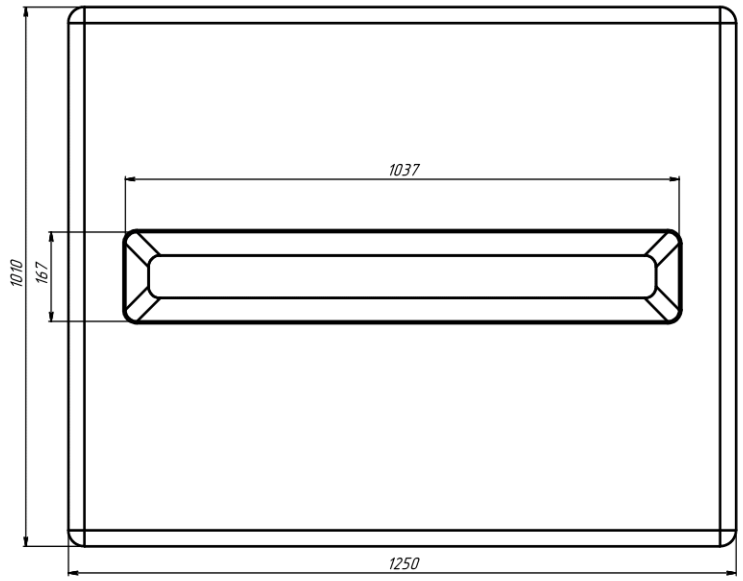

CROSS-SECTION B-B

УХП.23.10.SP400.10		Scale
Tank SP-400	-	1.5
Polyethylene LDPE		Укрімпласт®