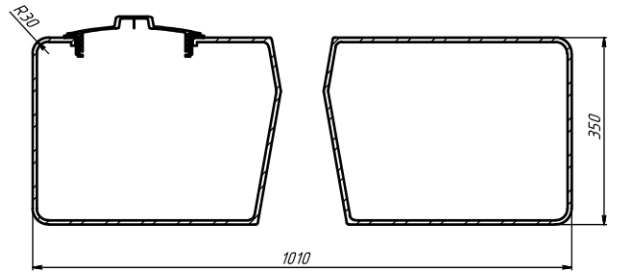

CROSS-SECTION B-B

УХП.23.10.SP400.10		Scale
Tank SP-400	-	1.5
Polyethylene LDPE		Укрімпласт®