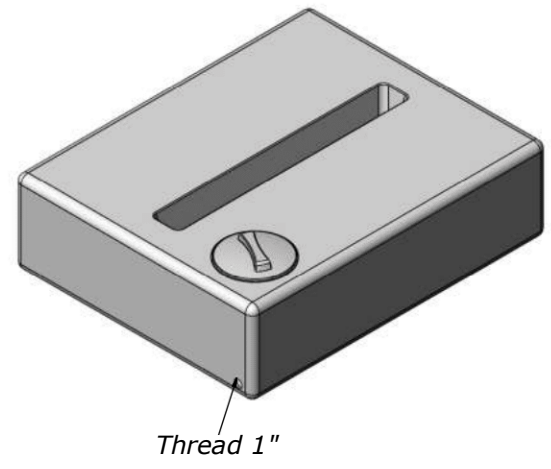

CROSS-SECTION B-B

УХП.23.10.SP400.10		Scale
Tank SP-400	-	1.5
Polyethylene LDPE		Укрімпласт®