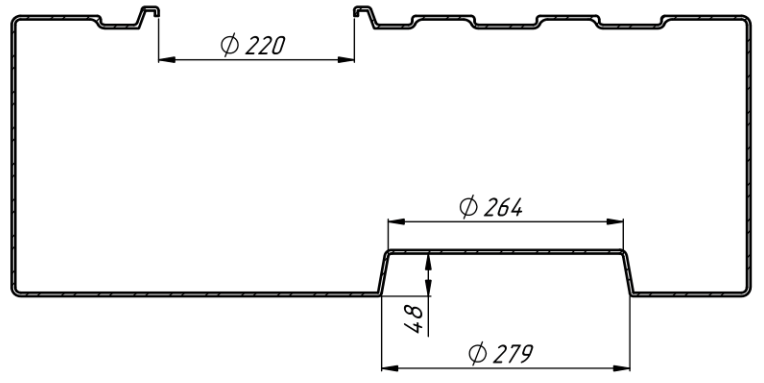

CROSS-SECTION A-A
SCALE 1:3

4X17.10.09.SG100.10.04			
Tank SG-100		Weight	Scale
		-	1:3
Polyethylene LDPE			