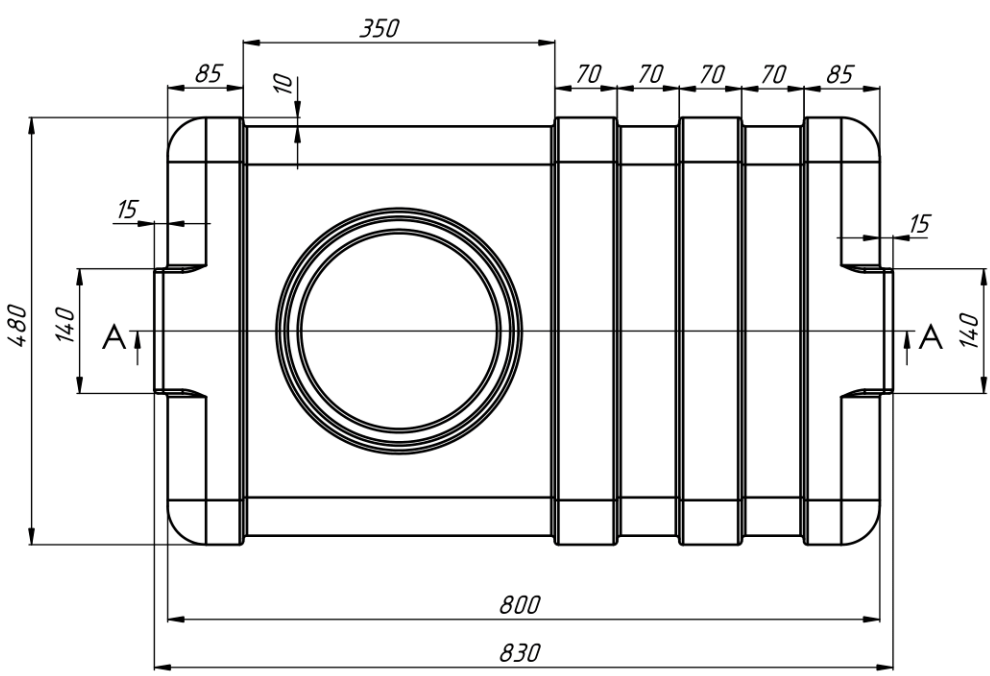

CROSS-SECTION A-A
SCALE 1:3

4X17.10.09.SG100.10.04			
Tank SG-100		Weight	Scale
		-	1:3
Polyethylene LDPE			