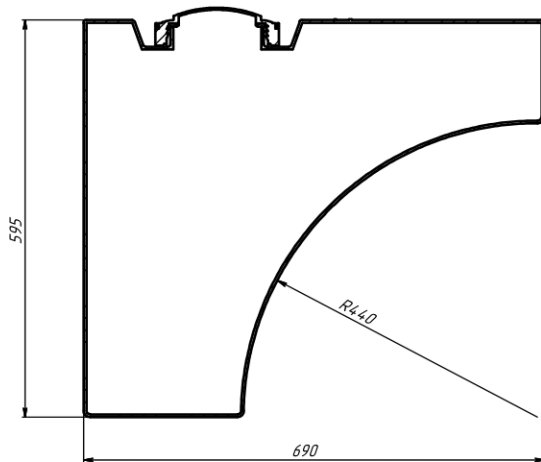

CROSS-SECTION A-A
SCALE 1:4

Weight at 5 mm - 5.1kg
Internal Volume - 55 l

УХП.25.03.БКА68.04			
Wheel Arch Tank	-	Scale	1:4
Polyethylene LDPE	Укрхімпласт®		