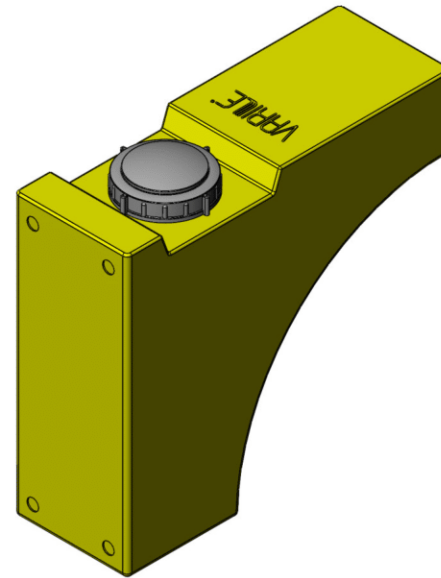

CROSS-SECTION A-A
SCALE 1:4

Weight at 5 mm - 5.1kg
Internal Volume - 55 l

УХП.25.03.БКА68.04			
Wheel Arch Tank	-	Scale	1:4
Polyethylene LDPE	Укрхімпласт®		