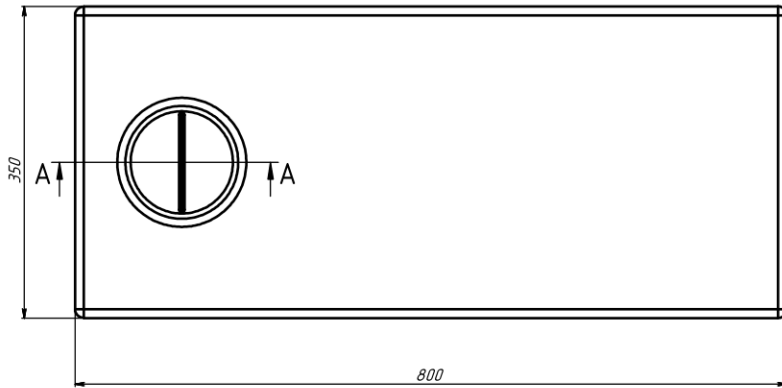

LOCAL A
SCALE 1:2

УХП.24.02.SP150v.01			
Tank SP-150V		-	1.5
Polyethylene LDPE	Укрхімпласт®		