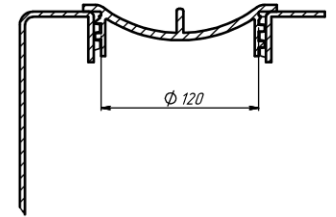

LOCAL A
SCALE 1:2

УХП.24.02.SP150v.01			
Tank SP-150V		-	1.5
Polyethylene LDPE	Укрхімпласт®		