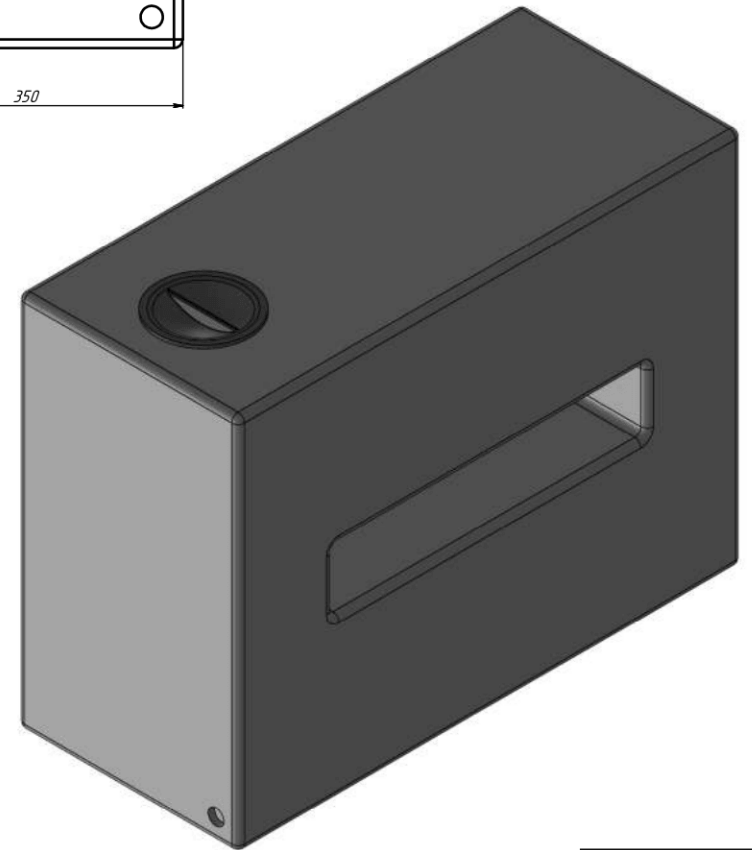

LOCAL A
SCALE 1:2

УХП.24.02.SP150v.01			
Tank SP-150V		-	1.5
Polyethylene LDPE	Укрхімпласт®		