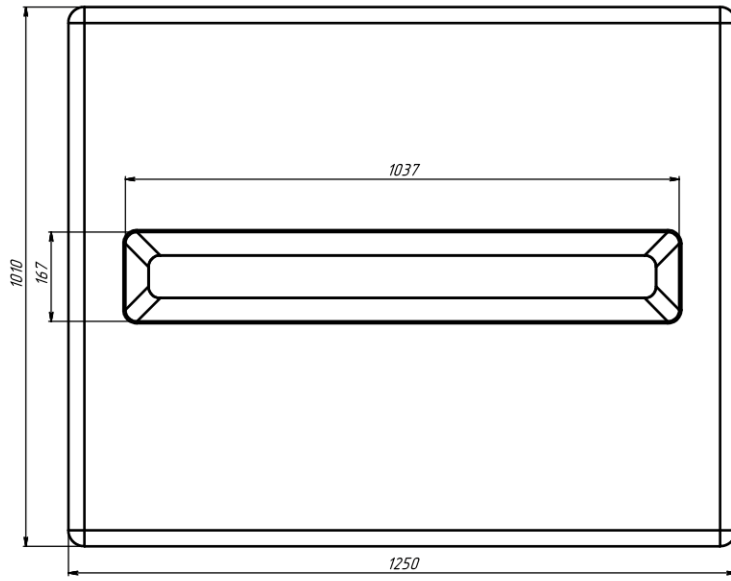

Thread 1"

CROSS-SECTION B-B

Thread 1"

УХП.23.10.SP4.00.10			
Tank SP-400		-	Scale 1:5
Polyethylene LDPE	Укрімпласт®		