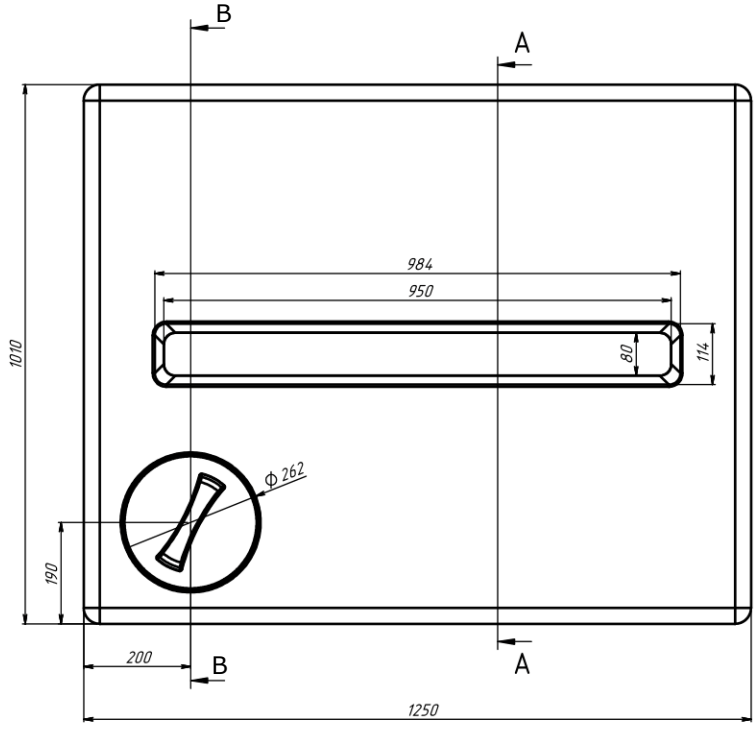

Thread 1"

CROSS-SECTION B-B

Thread 1"

УХП.23.10.SP4.00.10			
Tank SP-400		-	Scale 1:5
Polyethylene LDPE	Укрімпласт®		