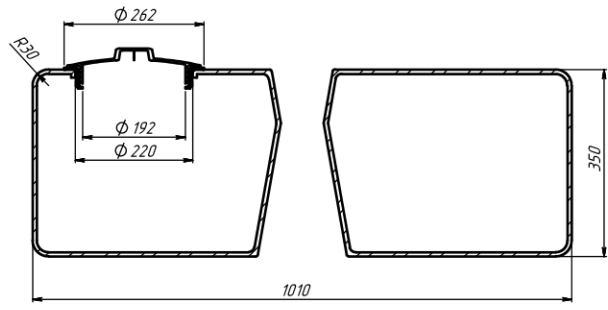

Thread 1"

CROSS-SECTION B-B

Thread 1"

УХП.23.10.SP4.00.10			
Tank SP-400		-	Scale 1:5
Polyethylene LDPE	Укрімпласт®		