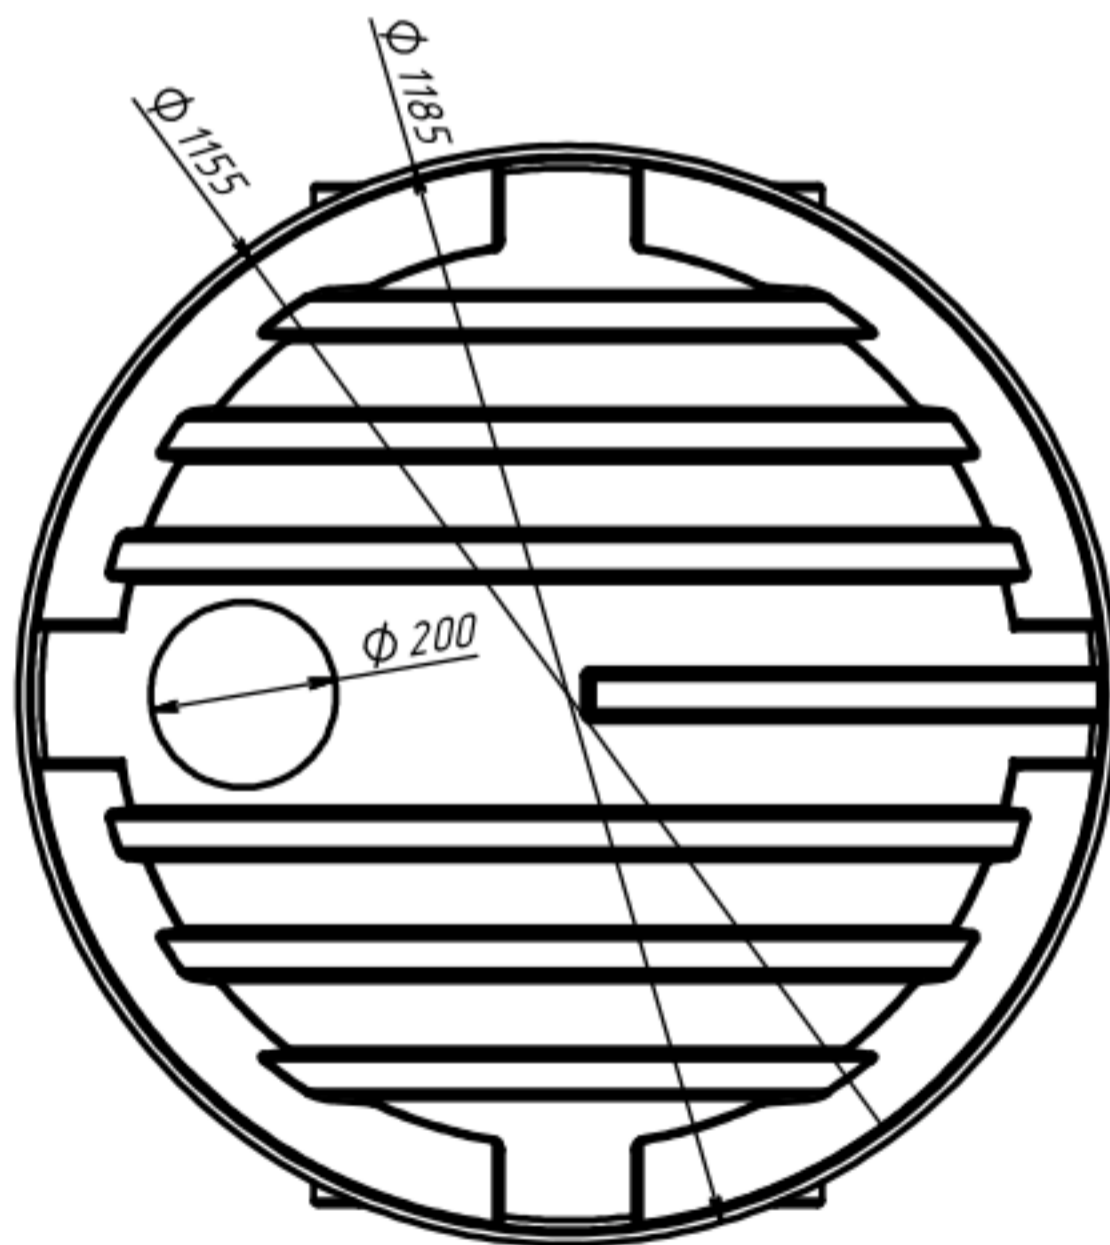

CROSS-SECTION A-A
SCALE 1:8

CROSS-SECTION B
SCALE 1:4

УХП.25.10.КС1000.02

Plastic Well
Caisson 1000

Polyethylene LDPE

Scale
- 1:7

Укрхімпласт®