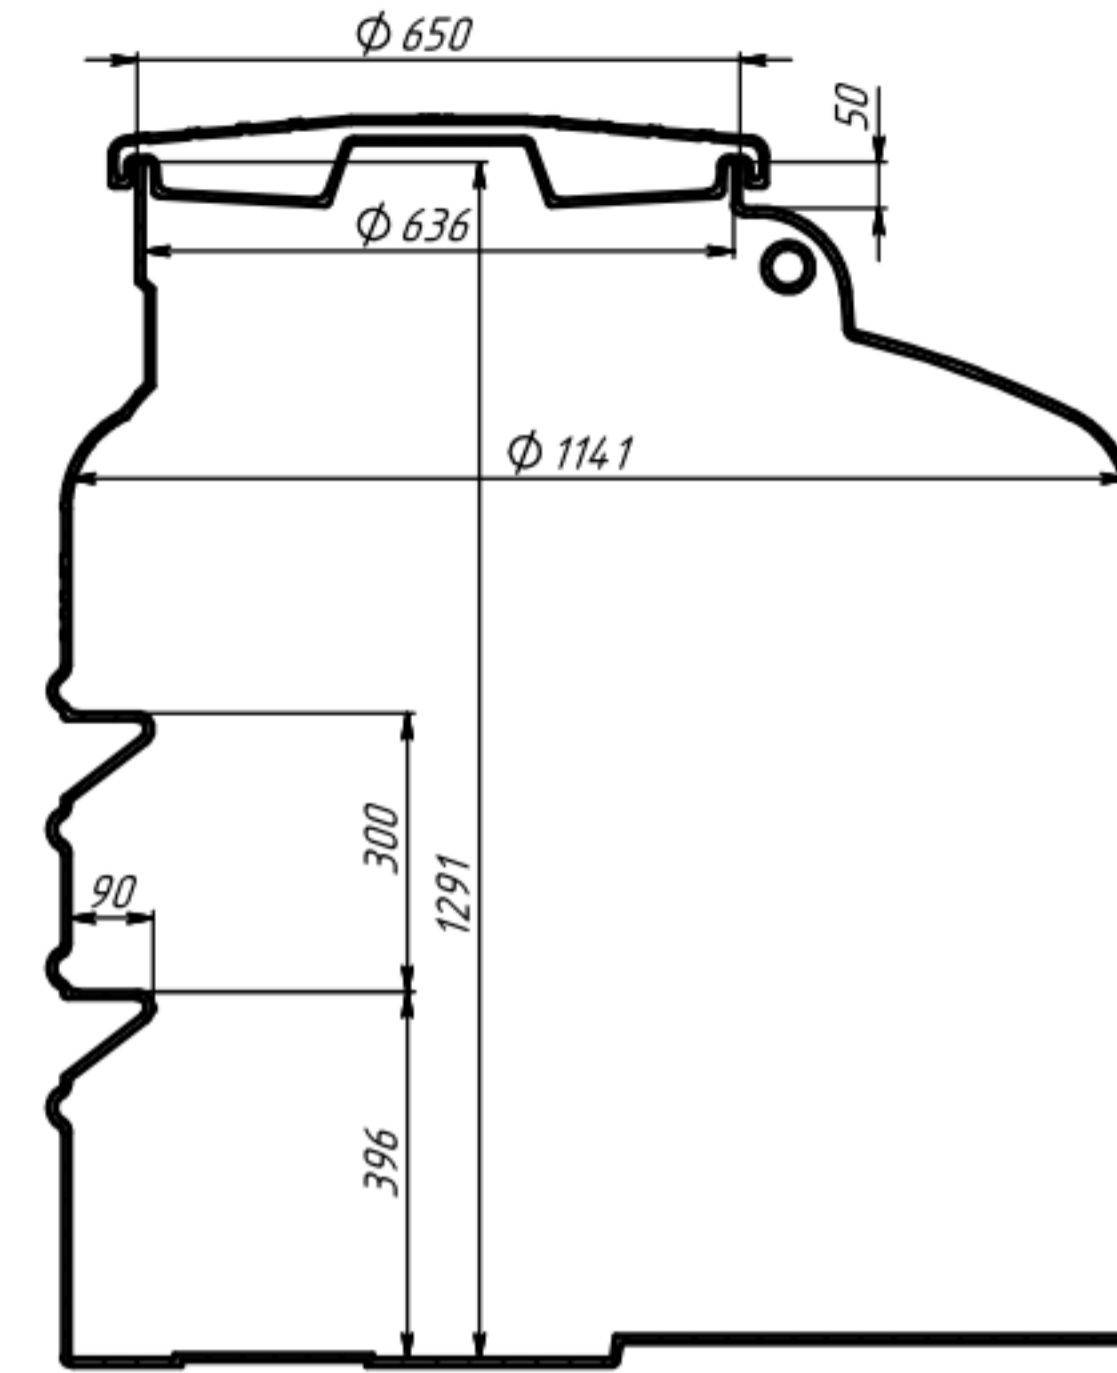

CROSS-SECTION A-A
SCALE 1:8

CROSS-SECTION B
SCALE 1:4

УХП.25.10.КС1000.02

Plastic Well
Caisson 1000

Polyethylene LDPE

Scale
- 1:7

Укрхімпласт®