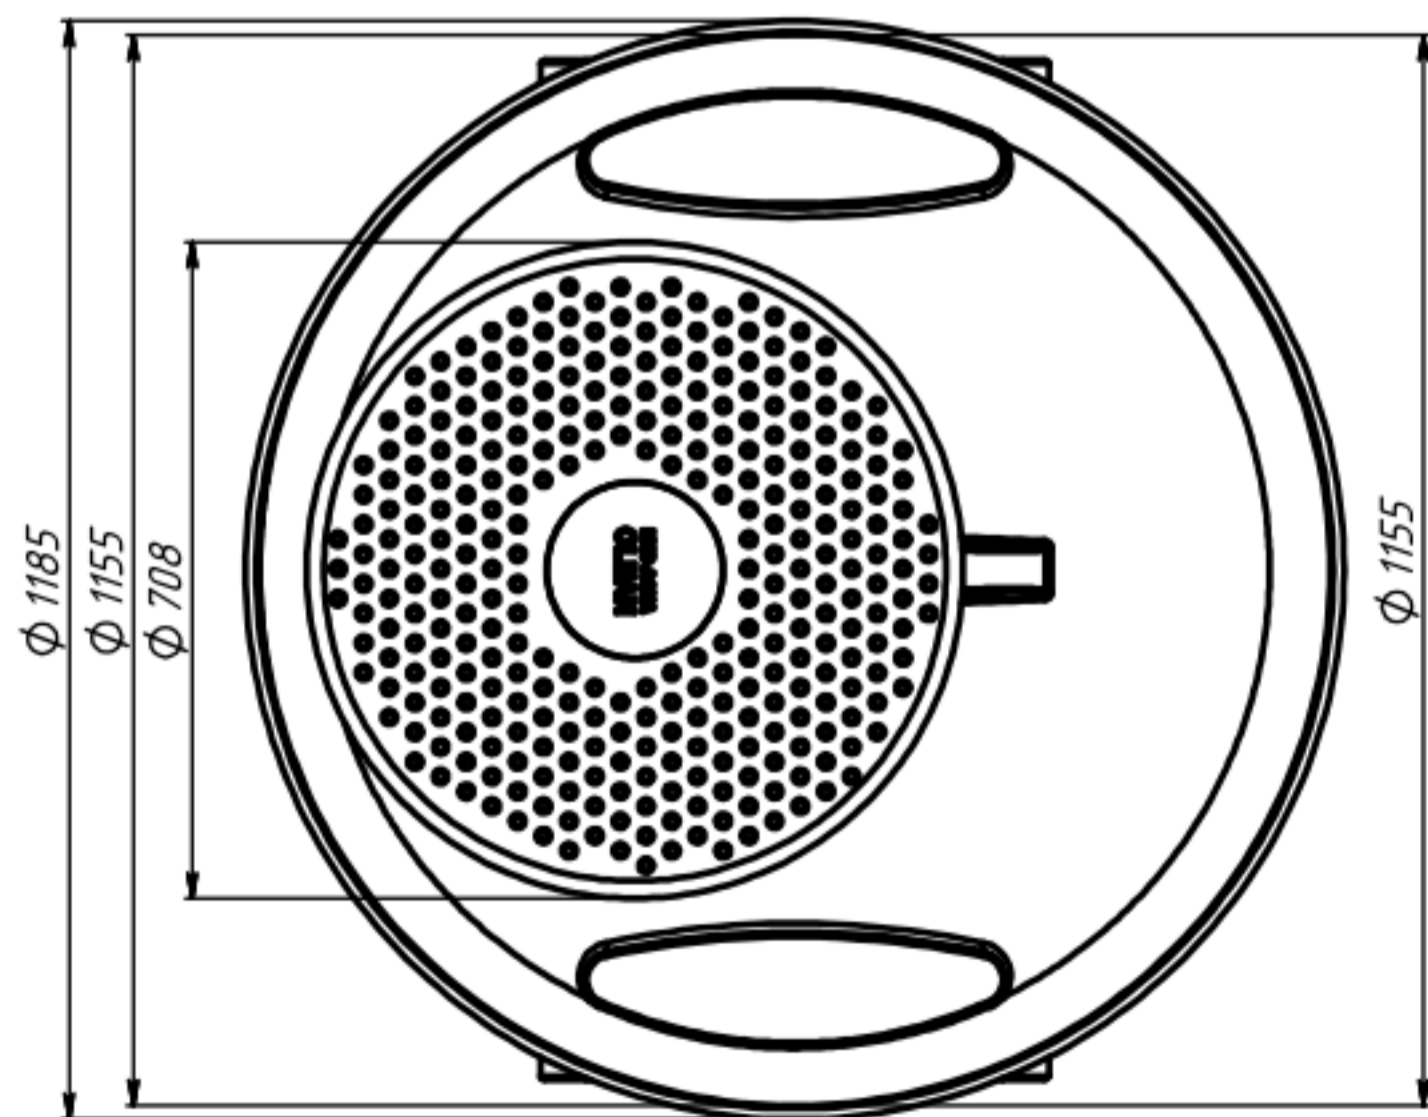

CROSS-SECTION A-A
SCALE 1:8

CROSS-SECTION B
SCALE 1:4

УХП.25.10.КС1000.02

Plastic Well
Caisson 1000

Polyethylene LDPE

Scale
- 1:7

Укрхімпласт®