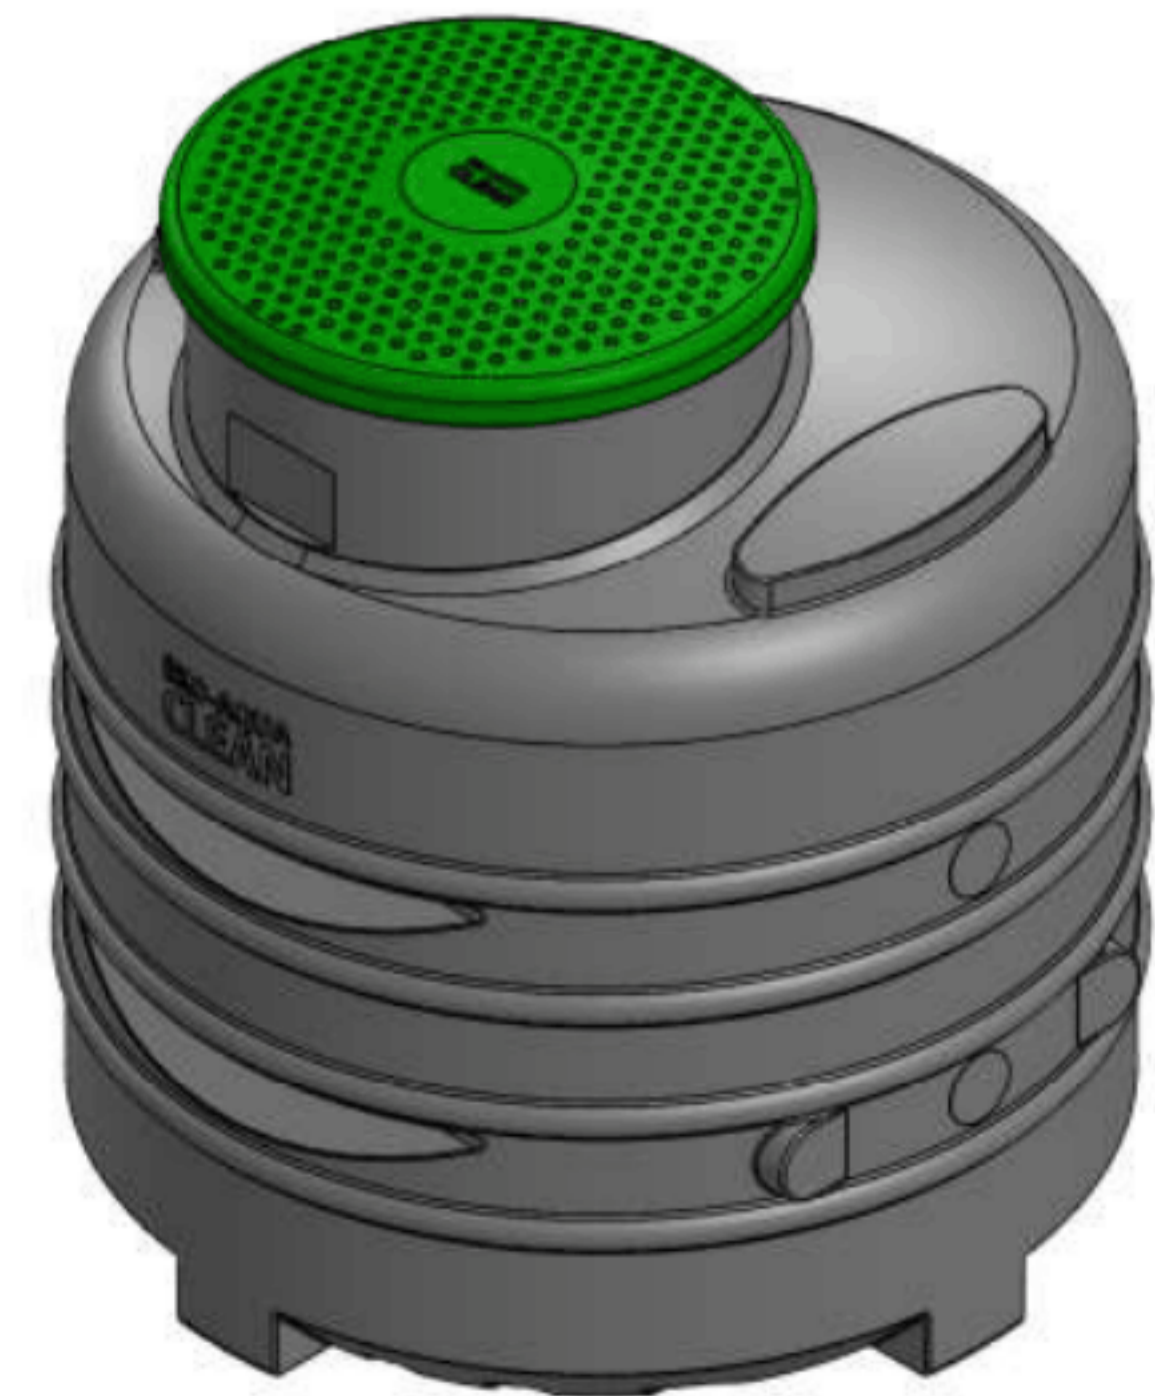

CROSS-SECTION A-A
SCALE 1:8

CROSS-SECTION B
SCALE 1:4

УХП.25.10.КС1000.02

Plastic Well
Caisson 1000

Polyethylene LDPE

Scale
- 1:7

Укрхімпласт®