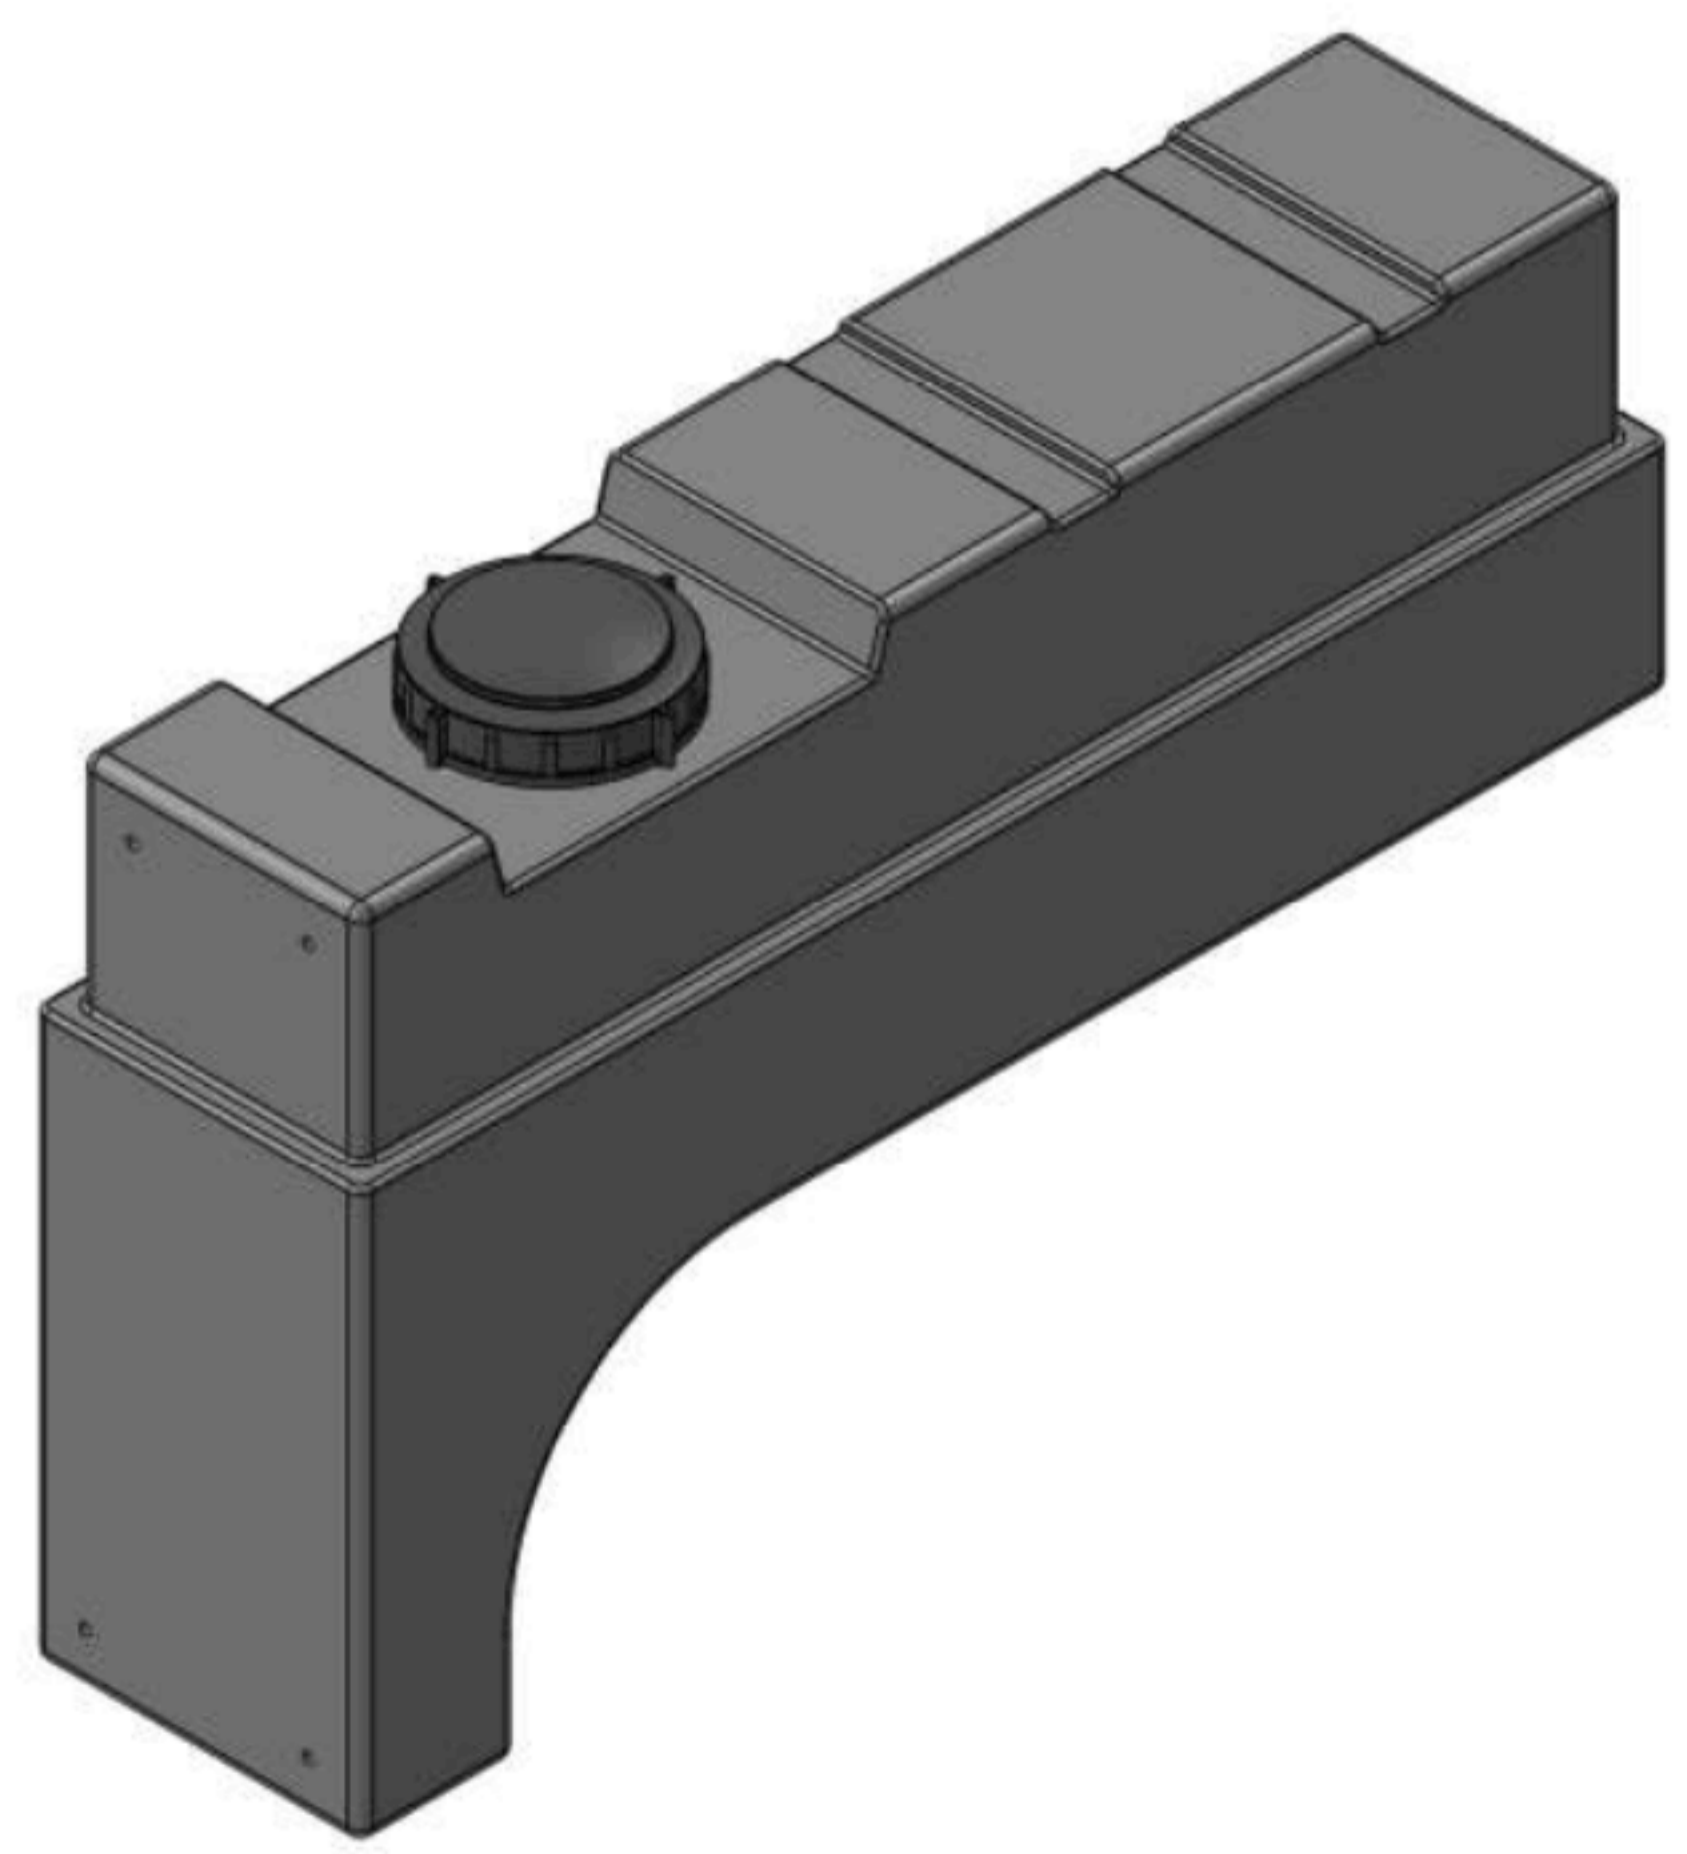

CROSS-SECTION A-A
SCALE 1:4

Weight at 5 mm - 7.0kg
Internal Volume - 70 l

УХП.26.03.БКА70.02		Scale
Wheel Arch Tank 70 L	-	1:4
Polyethylene LDPE	Укрхімпласт®	