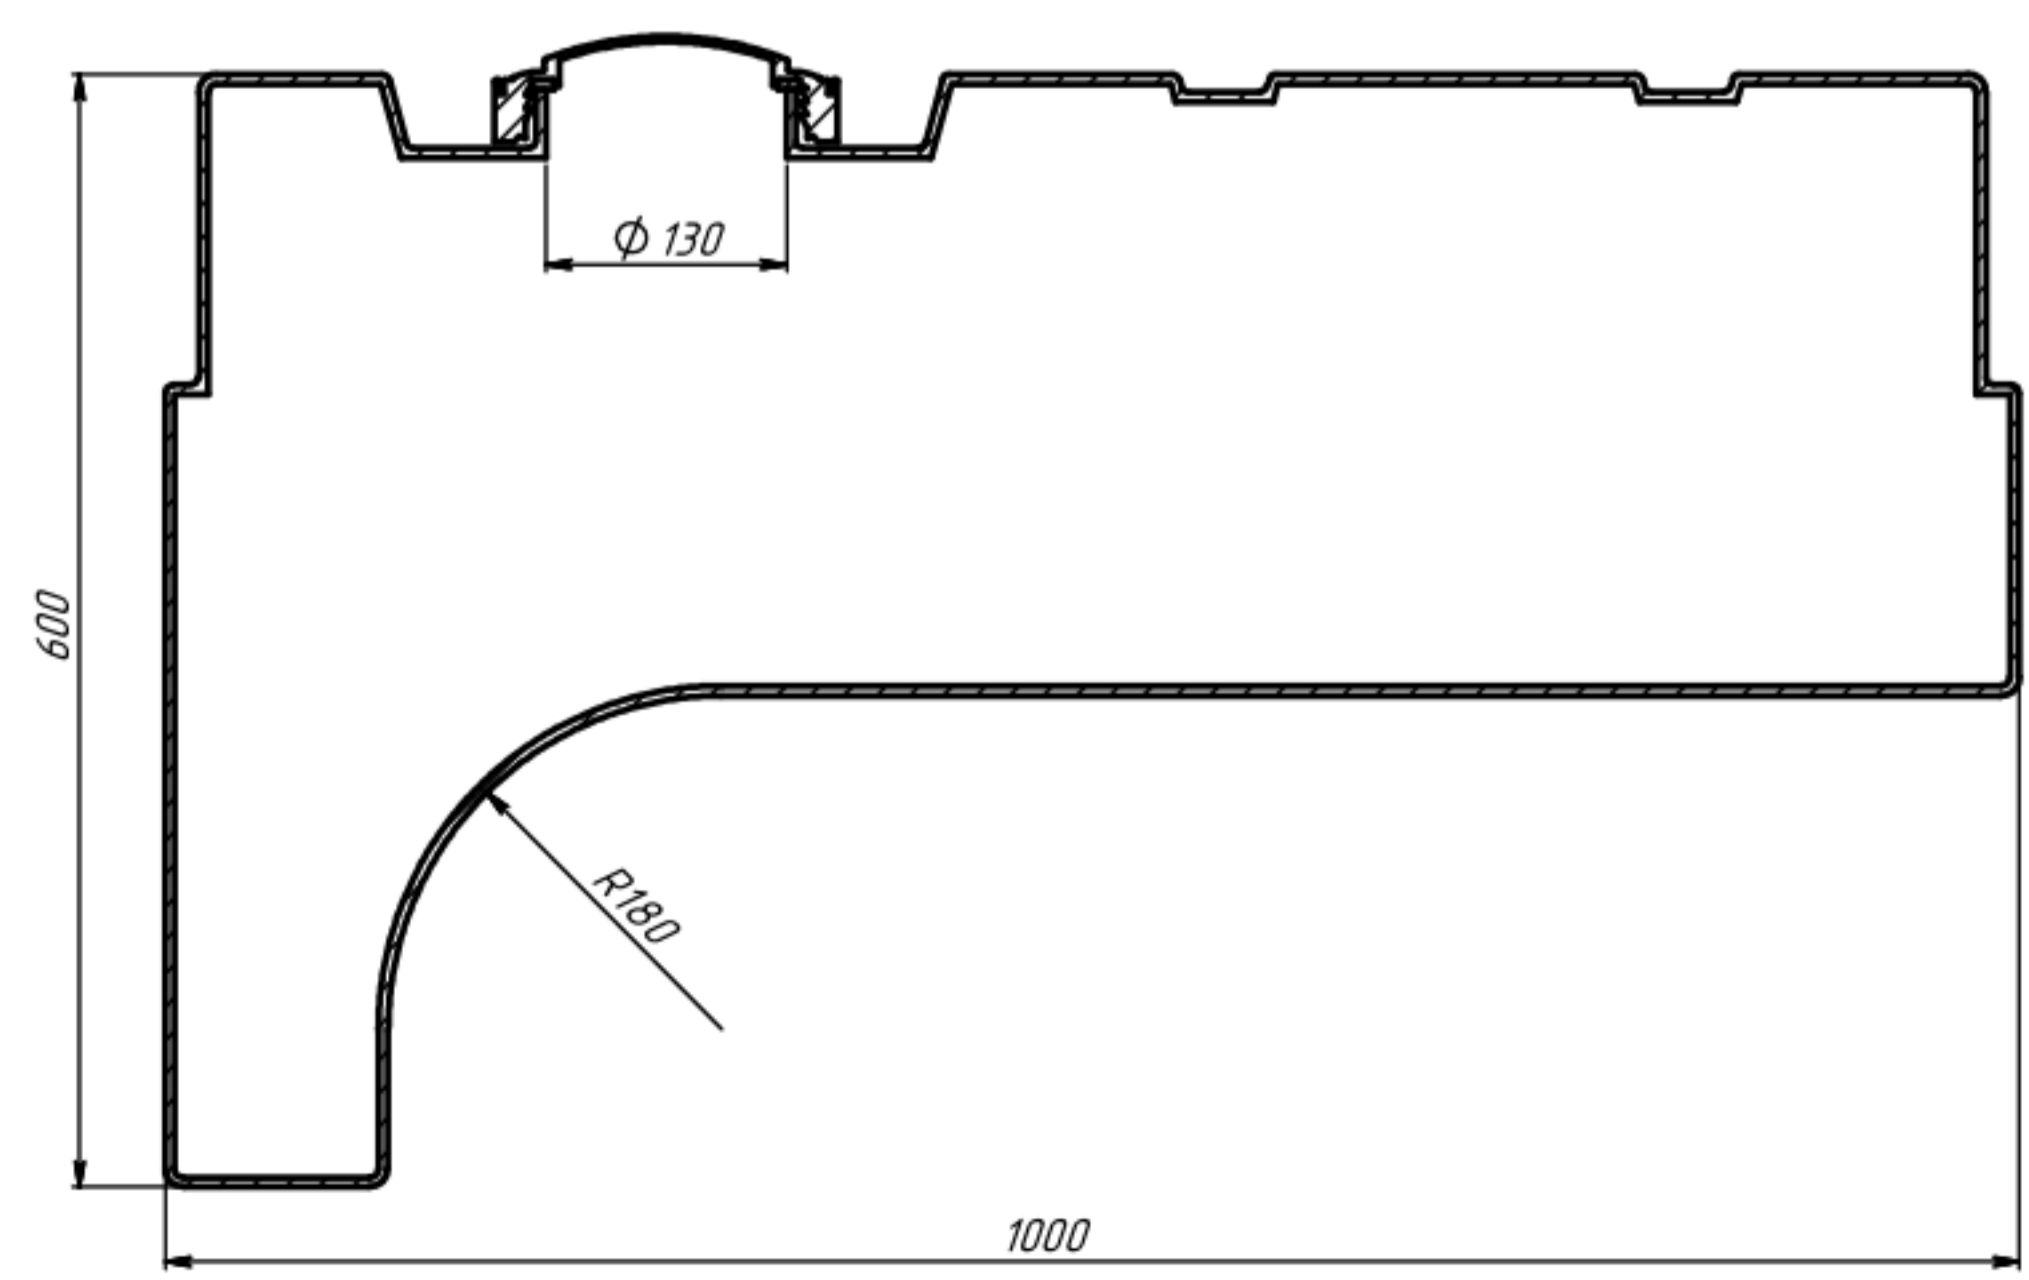

CROSS-SECTION A-A
SCALE 1:4

Weight at 5 mm - 7.0kg
Internal Volume - 70 l

УХП.26.03.БКА70.02		Scale
Wheel Arch Tank 70 L	-	1:4
Polyethylene LDPE	Укрхімпласт®	