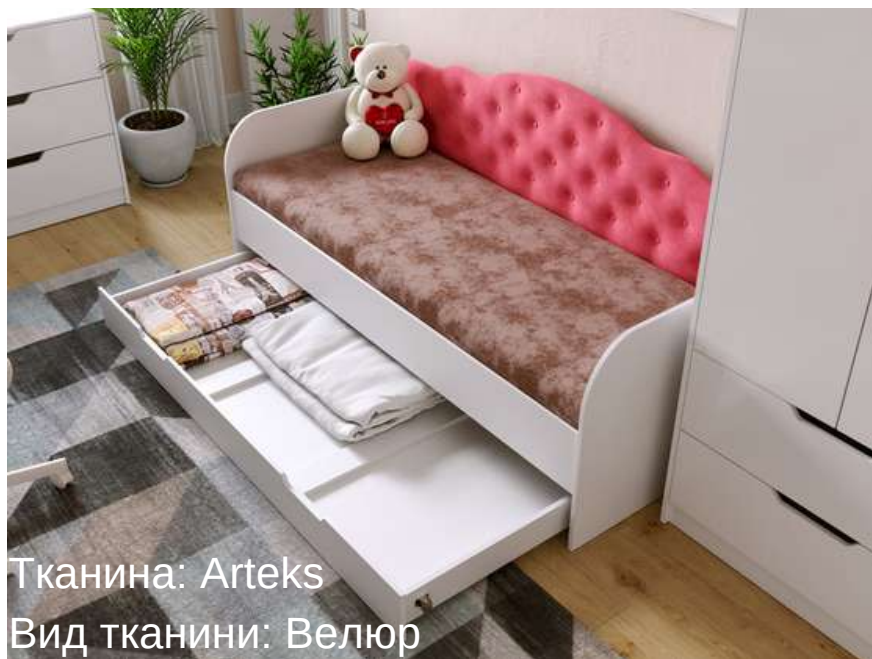

SOFIA

Тканина: Arteks
Вид тканини: Велюр