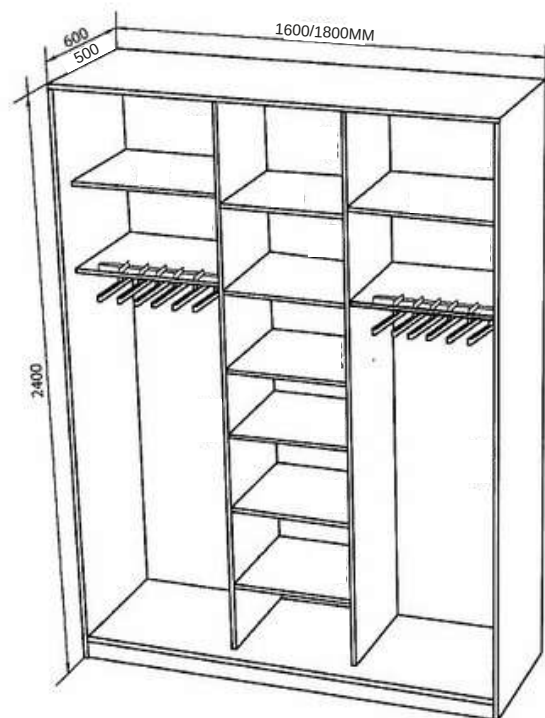

ШАФИ-КУПЕ

Корпус:

ЛДСП - 16ММ

Колір корпусу:

-Сірий

-Білий

Глибина шафи:

Габаритна 600мм

Корисна 500мм