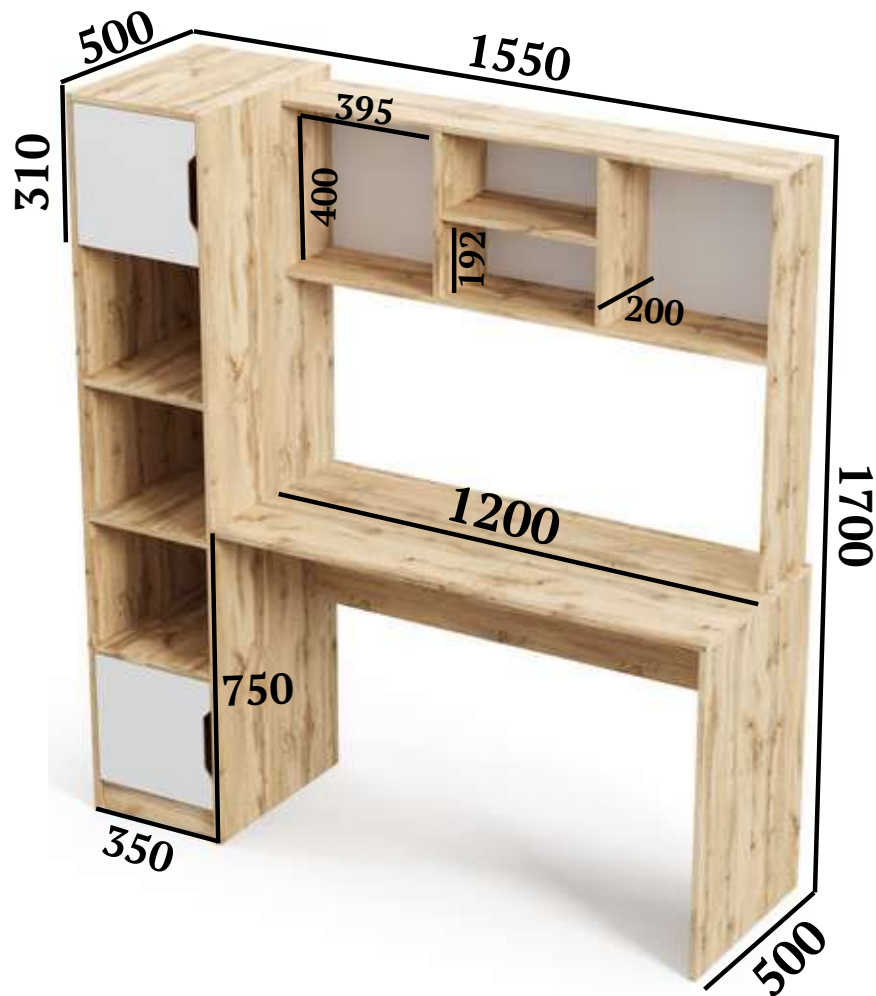

Столик дитячий
із додатковими
ніжками в
комплекті