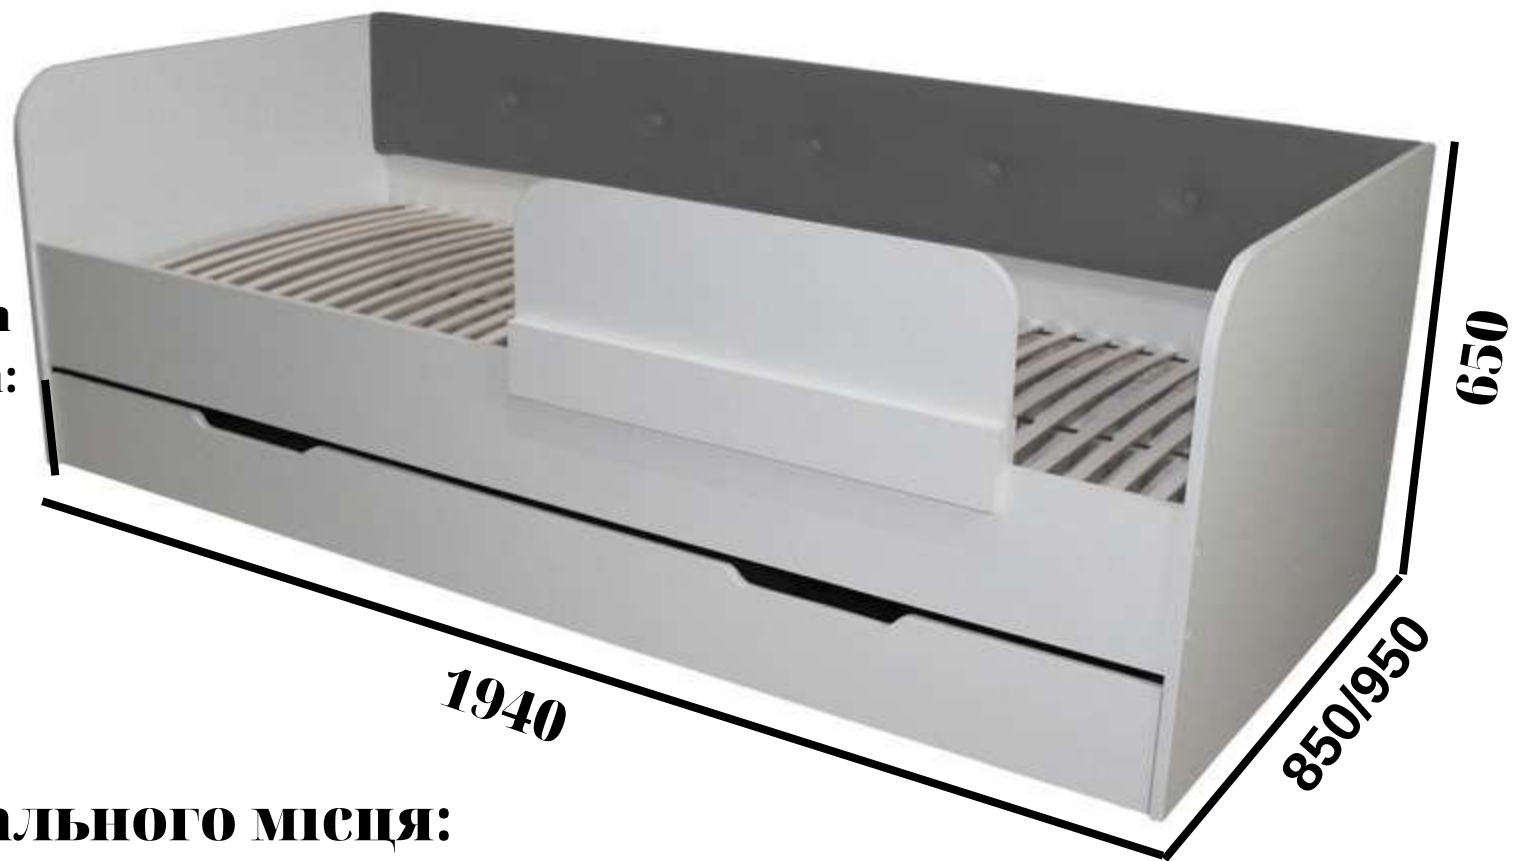

Розміри спального місця:

1900*800

1900*900

SOFIA

Тканина: Arteks
Вид тканини: Велюр

LOUNGE COCOA 01

TURQUOISE 02

LIGHT GREY 03