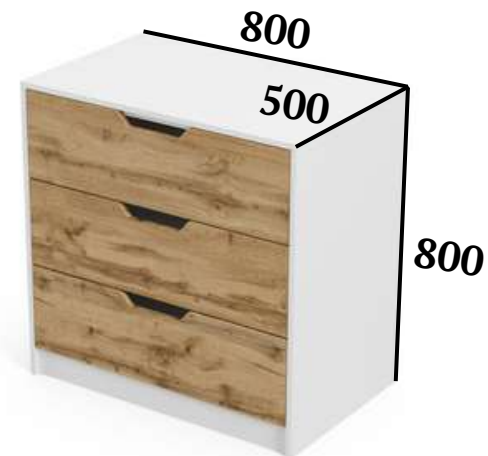

СІРИЙ

NEW

КОМОД ПЕЛЕНАТОР

ГАБАРИТИ:

Корпус ТАХО або Білий.
Фасад: Білий, Сірий, Графіт, Тахо, Лаванда, Малина.

Столик дитячий
із додатковими
ніжками в
комплекті

Viorina DEKO

М'які меблі