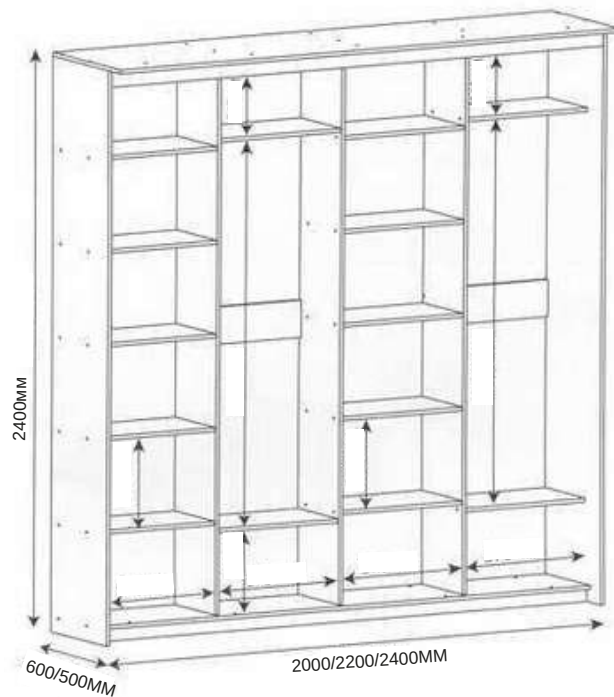

ШАФИ-КУПЕ

Корпус:

ЛДСП - 16ММ

Колір корпусу:

-Сірий

-Білий

Глибина шафи:

Габаритна 600мм

Корисна 500мм