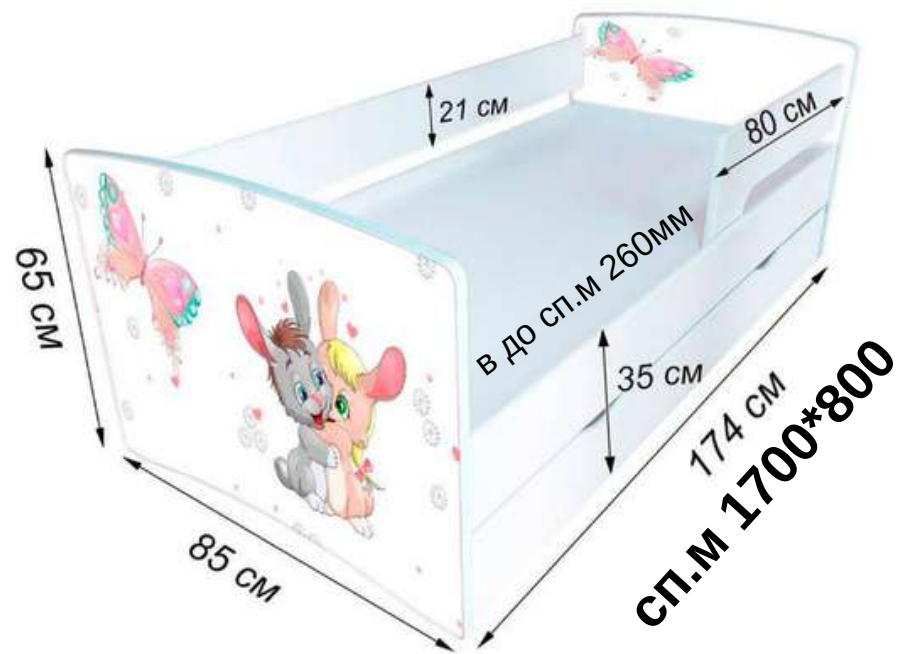

KINDER COOL

комплектация з ящиком або без