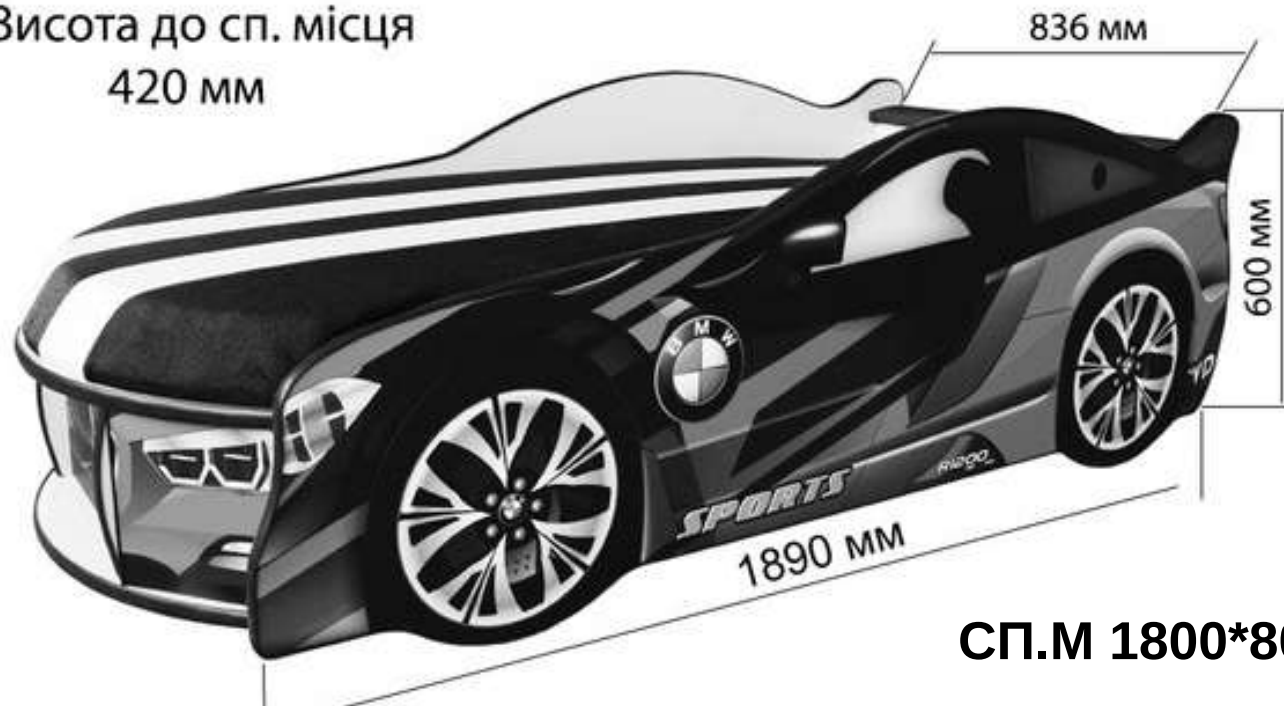

SPACE 08

SPACE-SPORT

SPACE 09

SPACE 10

SPACE 11

SPACE 12

Висота до сп. місця
420 мм

СП.М 1800*800