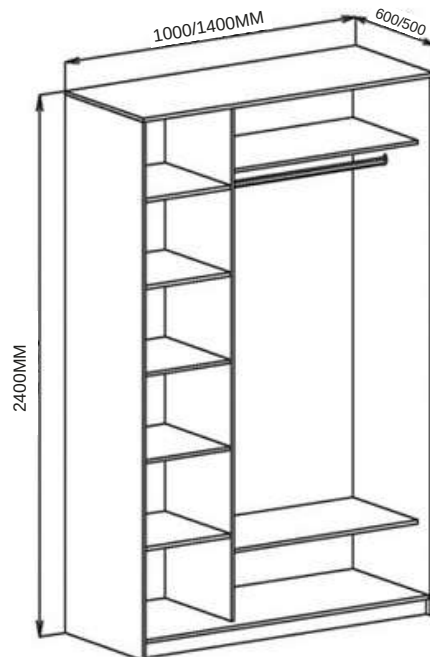

ШАФИ-КУПЕ

Корпус:

ЛДСП - 16ММ

Колір корпусу:

-Сірий

-Білий

Глибина шафи:

Габаритна 600мм

Корисна 500мм