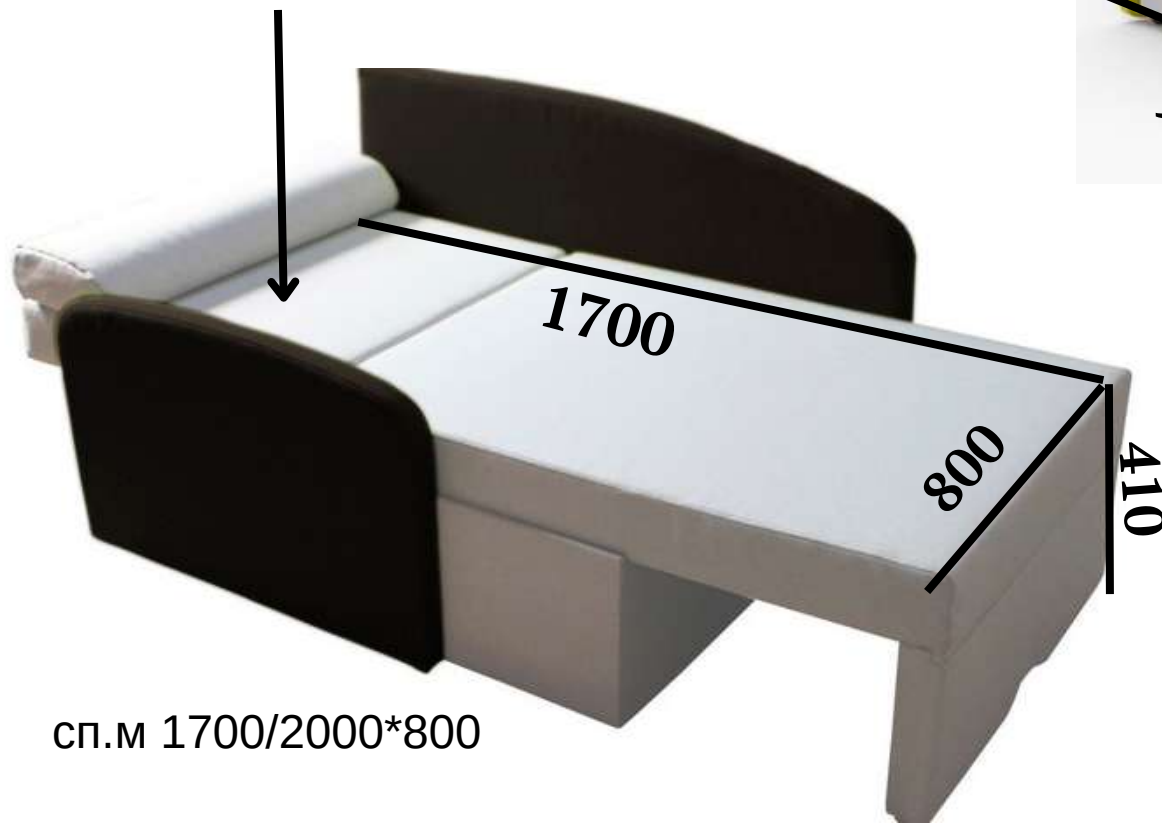

ГАБАРИТИ:

Додатково можна
замовити вставку
на +300мм.