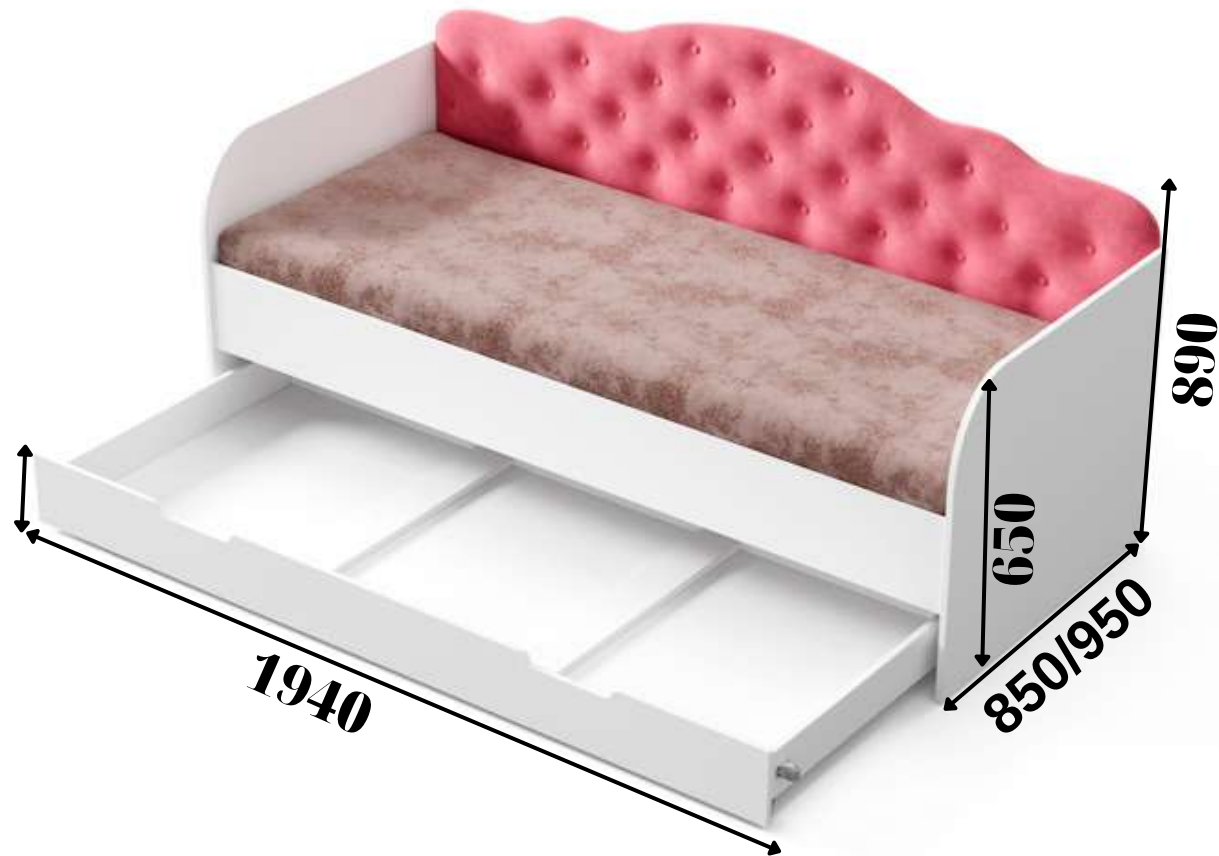

LILAC 04

LIGHT PINK 05

CORAL 06

Габарити:

висота
ящика:
160

Розміри спального місця:

1900*800

1900*900