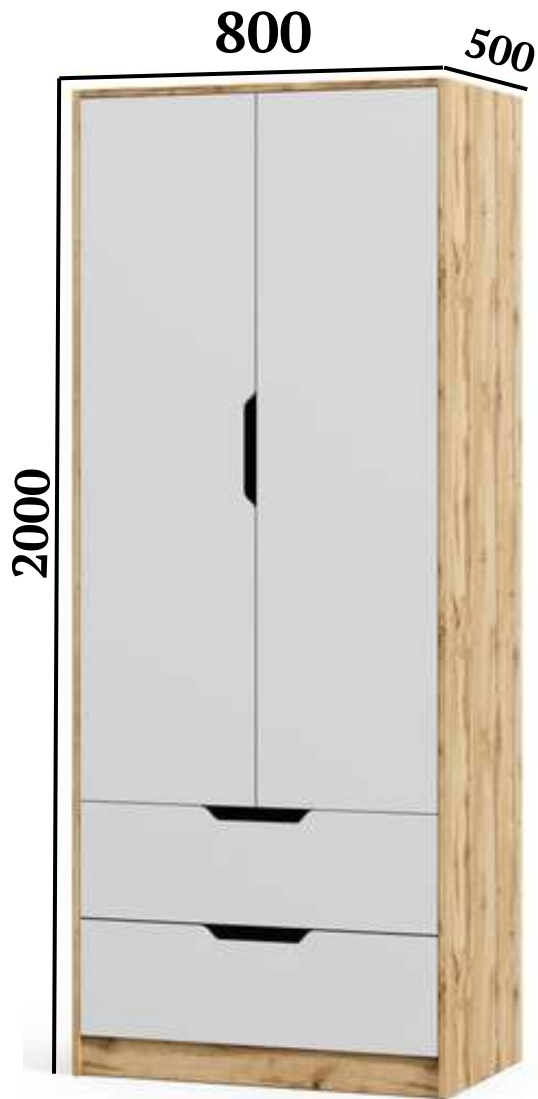

"ВЕЛЮР"

"ВЕЛЮР"

ГАБАРИТИ:

ВИСОТА: 1220

ШИРИНА:

1550/1750/1950

ДОВЖИНА 2250

СПАЛЬНЕ МІСЦЕ:

СІРИЙ

NEW

КОМОД ПЕЛЕНАТОР

ГАБАРИТИ:

Корпус ТАХО або Білий.
Фасад: Білий, Сірий, Графіт, Тахо, Лаванда, Малина.

Столик дитячий
із додатковими
ніжками в
комплекті

Viorina DEKO

М'які меблі