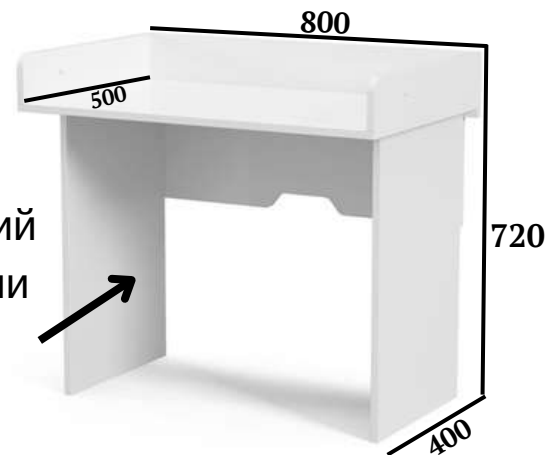

Столик дитячий
із додатковими
ніжками в
комплекті