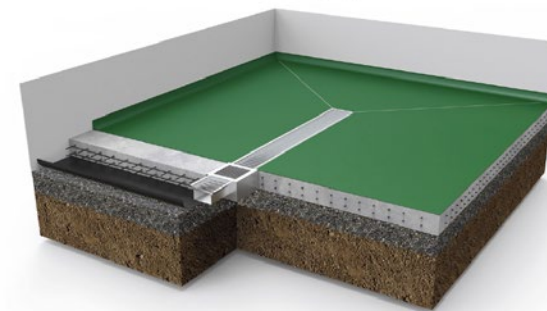

- підлоги з полімерним покриттям
- хімічно стійка плитка
- антистатичні покриття підлог
- гідроізоляція та хімзахист резервуарів
- бетонні підлоги з топінгом
- монтаж каналізаційних лотків та трапів AISI 316
- гігієнічні плінтуси COVE (НАССР)

Скануйте і
дізнайтесь більше

+38(050)887-01-04
+38(093)718-56-56
online@olis-group.com.ua
Наш сайт: olis-group.com.ua

АВТОНОМНА КАНАЛІЗАЦІЯ

TOPAS UKRAINE

ВІДПОВІДАЄ КРИТЕРІЯМ
АГРАРНО-ПРОМИСЛОВОГО
БІЗНЕСУ

- >98% ОЧИЩЕННЯ
- ЕКОНОМІЯ
- АВТОНОМНІСТЬ
- 20 РОКІВ НА РИНКУ