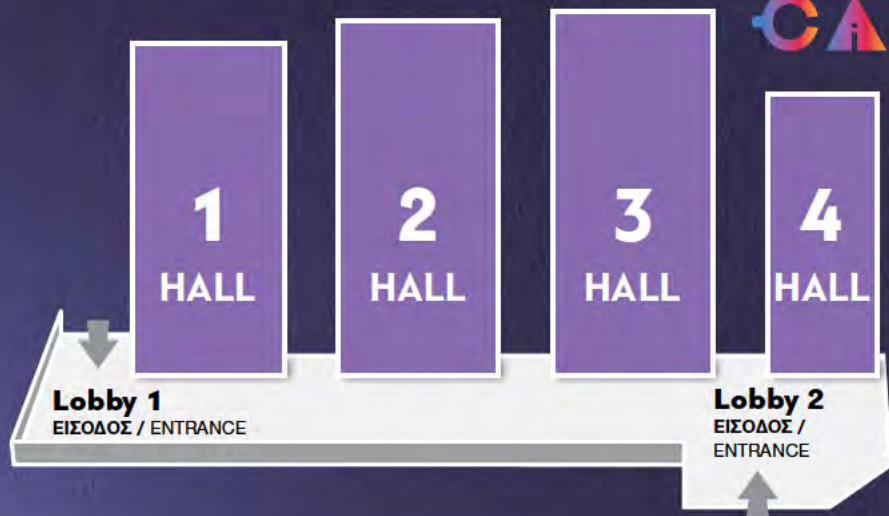

Floor plan

HALL 1

- Καφέδες • Ροφήματα
- Συνοδευτικά Καφέ, Σιρόπια
- Μπίρες • Spirits • Κρασιά
- Νερά, Αναψυκτικά, Χυμοί
- Energy Drinks • Τσάι
- Παγωτά • Βάφλες
- Γρανίτες, Smoothies • Πόγος
- Μπικανές & Μύλοι Καφέ
- Dispensers

Beer & Spirits Show

Coffee Events

HALL 2

- Μπικανήματα Κουζίνας & Εξοπλισμός
- Φούρνοι • Ψυγεία-Βιτρίνες κάθε τύπου
- Επιτραπέζιος Εξοπλισμός
- Εξοπλισμός Catering & Buffet • Πισίνες • Spa
- Δόμηση • Διακόσμηση
- Καθιστικά
- Ταμειακά συστήματα
- Ασύρματη Παραγγελιοληψία • POS
- Καθαριστικά
- Ανάλωμα

HALL 3

- Επίπλωση Ξενοδοχείων
- Καθιστικά
- Υφάσματα Επίπλωσης
- Κουρτίνες
- Λευκά είδη • Στρώματα
- Μοκέτες • Χαλιά
- Αθύρια & Συστήματα Σκίασης
- Συστήματα Φωτισμού
- Amenities
- Συστήματα Ασφαλείας
- Χρηματοκιβώσια
- Δόμηση • Διακόσμηση

HORECA Business Lab

HALL 4

- Γενικές Τροφοδοσίες
- Λίπη • Έλαια
- Προϊόντα & Α΄ Ύλης Μαγειρικής
- Κρέατα & Κρεατοσκευάσματα
- Τυριά
- Αλλαντικά • Σάλτσες • Dressings
- Κατεψυγμένες Ζύμες & Αρτοποιήματα
- Φρέσκαes Σαλάτες
- Έτοιμα φαγητά
- Κατεψυγμένα Αλιεύματα

Gastronomy Lab

ΗΜΕΡΕΣ & ΩΡΕΣ
ΛΕΙΤΟΥΡΓΙΑΣ

ΦΕΒ

9

ΠΑΡΑΣΚΕΥΗ
10.00 - 19.00

ΦΕΒ

10

ΣΑΒΒΑΤΟ
10.00 - 19.00

ΦΕΒ

11

ΚΥΡΙΑΚΗ
10.00 - 19.00

ΦΕΒ

12

ΔΕΥΤΕΡΑ
10.00 - 18.30