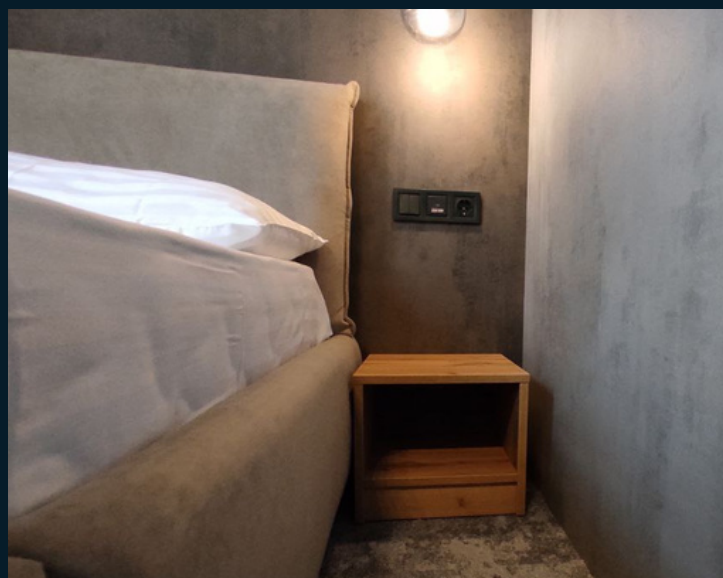

Журнальний столик

Корпус: ДСП SWISS KRONO 1860
МХ Дуб Аппалачі 36 мм та ДСП
лам. Swiss Krono U164 PE
Антрацитовий 36мм
Направляючі: телескопічні з
дотягом Muller
Крайка: REHAU в колір
Розмір: 390*1050*600

3225 грн