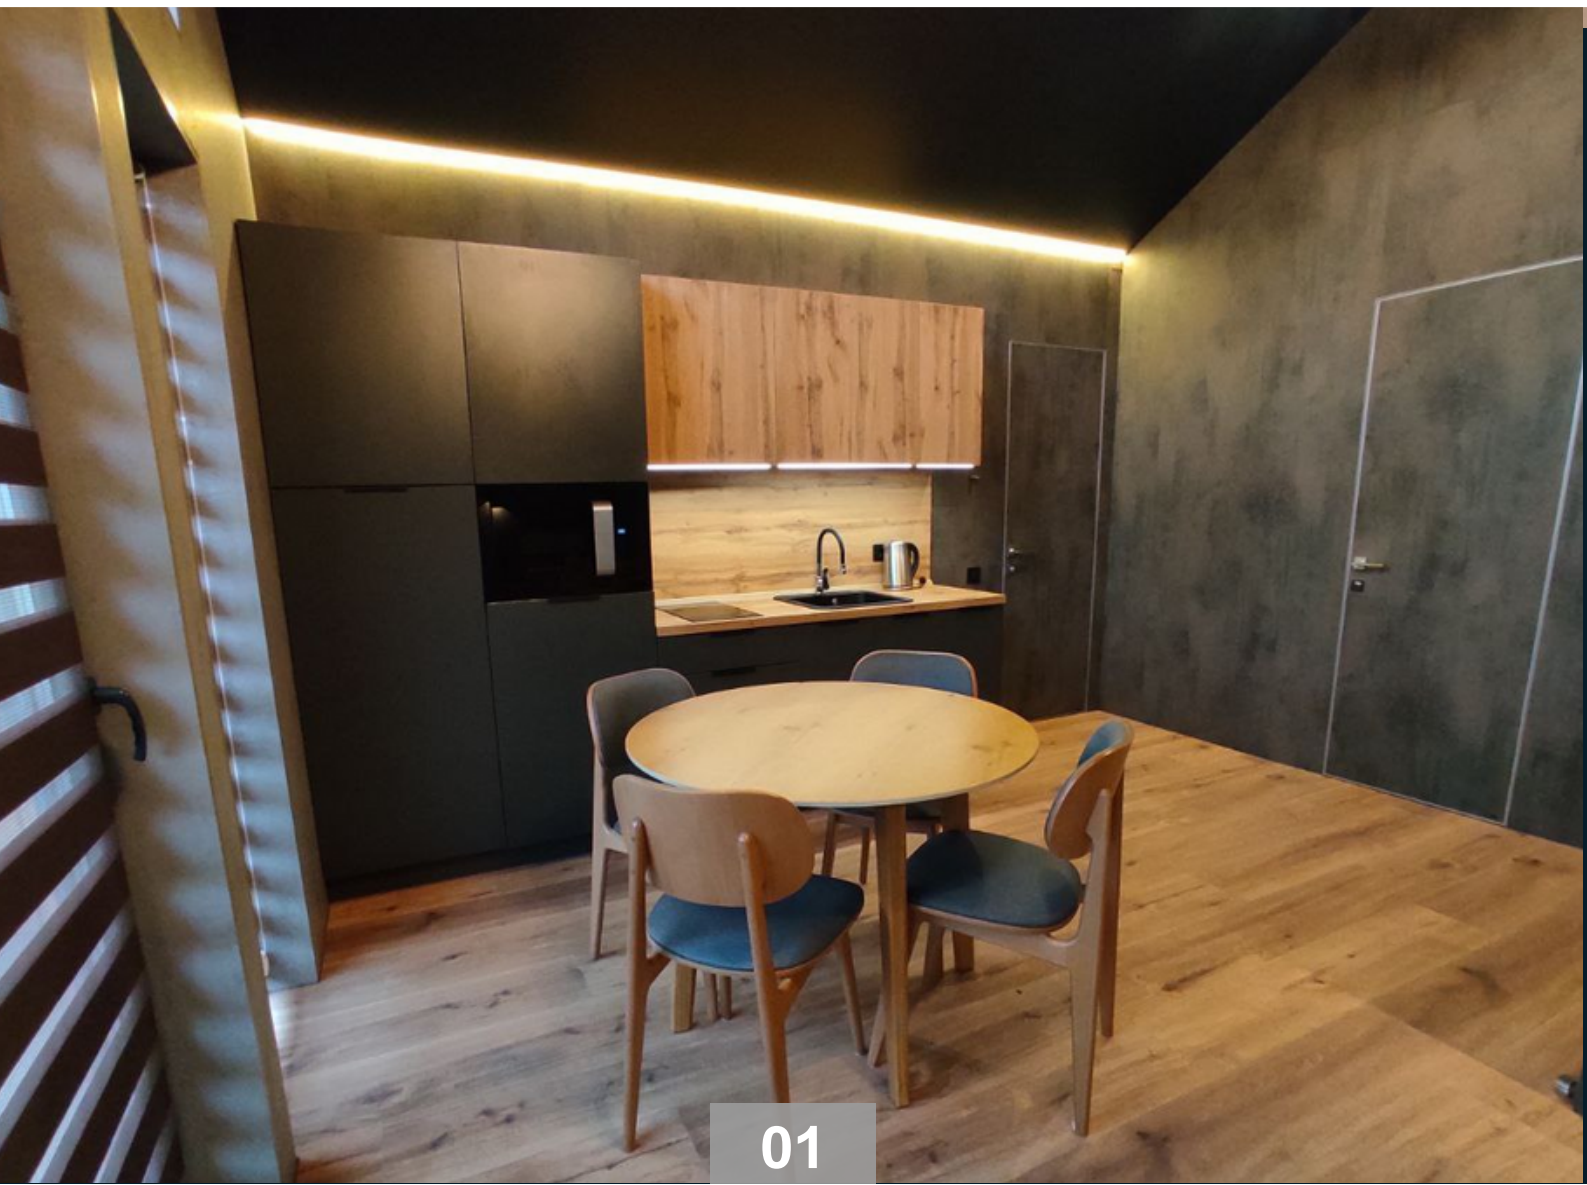

# КУХНЯ

Фасади і корпуси низ: ДСП лам. Swiss Krono U164 PE Антрацитовий 18мм  
Фасади і корпуси верх: ДСП SWISS KRONO 1860 МХ Дуб Аппалачі 18 мм  
Стільниця: Стільниця Swiss Krono 1860 МХ ДУБ Аппалачі R3 антибактеріальна 600x38мм  
Крайка: REHAU в колір  
Фурнітура: Muller з потягом  
Розмір: 2150\*2850\*600