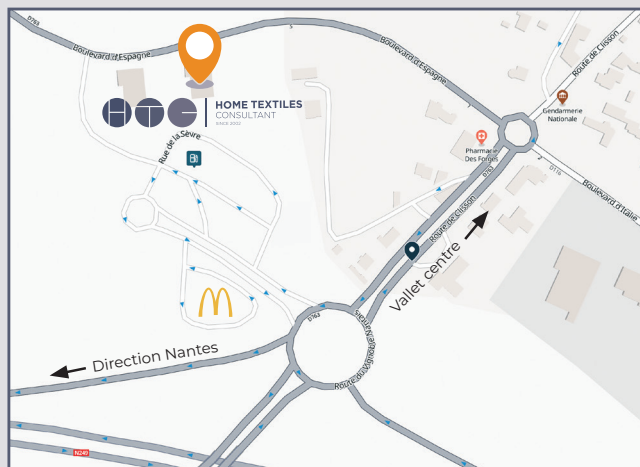

## Accès en voiture

N249 - Sortie Vallet  
Parking gratuit

Chez Home Textiles Consultant  
14 rue de la Sèvre - 44330 VALLET

Organisez vos événements dans un cadre convivial et fonctionnel, idéalement situé à Vallet sur l'axe Nantes-Cholet.