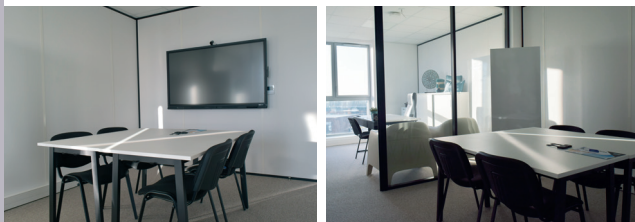

Recevez vos clients et/ou collaborateurs dans un espace cosy et inspirant. Sont à votre disposition : deux bureaux équipés, un salon, une cuisine. Profitez également d'une terrasse de 30m<sup>2</sup>.

Équipements :

- Écran avec système vidéo conférence
- Tableau blanc avec marqueurs

**ESPACE VISTA** est un écrin modulable de 60m<sup>2</sup> alliant confort et modernité. Il comprend une grande salle, deux bureaux, un salon cosy et une cuisine entièrement équipée. Pour parfaire votre expérience, un espace extérieur est également mis à votre disposition.

### Confort et services

- Climatisation/chauffage pour un confort en toute saison
- Luminosité naturelle pour favoriser la concentration et la créativité
- Cafetière et bouilloire à disposition
- Accès PMR
- Restauration accessible à pieds

### Caractéristiques de la salle de 30 m<sup>2</sup>