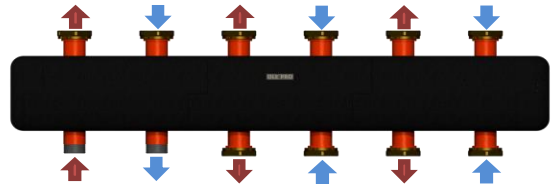

ОКК-К-9-5-НР-і	Ціна, Євро з ПДВ : 304.00
ОКК-К-9-5-НГ-і	Ціна, Євро з ПДВ : 365.00

L=1070