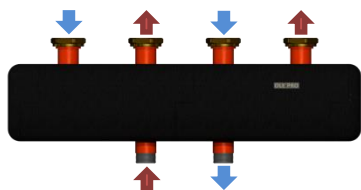

ОКС-К-6

6 серія

до 135 кВт

Підключення:

Моделі **ОКС-К-6-х-НГ**- накидні гайки 1 1/2" під пласке з'єднання на споживачів, та 1 1/4" ЗР – підключення до котла

Моделі **ОКС-К-6-х-НР**- зовнішня різьба 1 1/4" на споживачів, та 1 1/4" ЗР – підключення до котла

L=570

ОКС-К-6-2-НР-і

Ціна, Євро з ПДВ : **184.00**

ОКС-К-6-2-НГ-і

Ціна, Євро з ПДВ: **214.00**

L=820