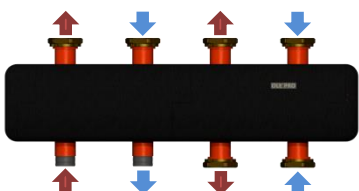

ОКС-К-3-3-К-НР-і	Ціна, Євро з ПДВ : 171.00
ОКС-К-3-3-К-НГ-і	Ціна, Євро з ПДВ: 190.00

L=1070