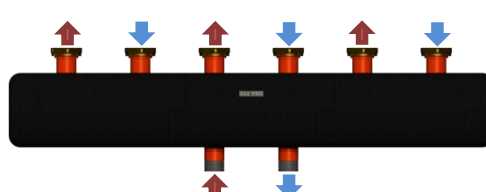

ОКС-К-3-3-НР-і	Ціна, Євро з ПДВ : 225.00
ОКС-К-3-3-НГ-і	Ціна, Євро з ПДВ : 247.00

L=570