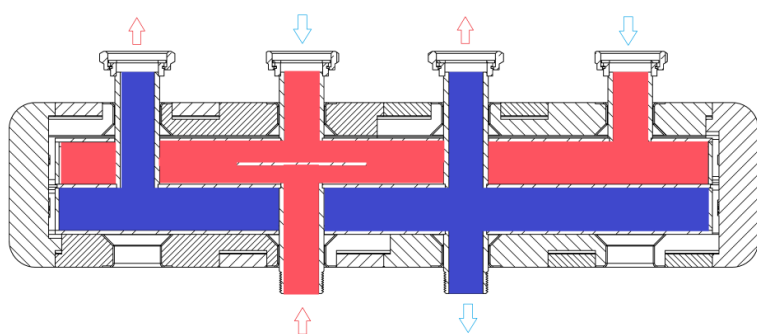

Технічні характеристики:

- робочий тиск 6 bar
- макс. температура 110°C
- міжцентрова відстань 125 mm
- ізоляція EPP 50г/л

Максимальні витрати теплоносія

- ОКС-К-3 – 2,9 м3/год
- ОКС-К-6 – 5,8 м3/год
- ОКС-К-9 – 8,7 м3/год
- ОКС-К-15 – 15,2 м3/год

ΔT	Потужність колекторів ОКС-К, кВт			
	ОКС-К-3	ОКС-К-6	ОКС-К-9	ОКС-К-15
5	17	34	51	88
10	34	67	101	176
15	57	101	152	264
20	67	135	202	351

	A, мм	B, мм	C, мм	D, мм	E, мм	F, мм	K, мм	G, мм	H, мм
ОКС-К-3	47	67	139	265	493	210	97.5	125	182
ОКС-К-6	39	59	139	265	519	220	90	151	208
ОКС-К-9	31	51	139	265	539	227	90	176	228
ОКС-К-15	14	34	139	265	573	244	90	210	262