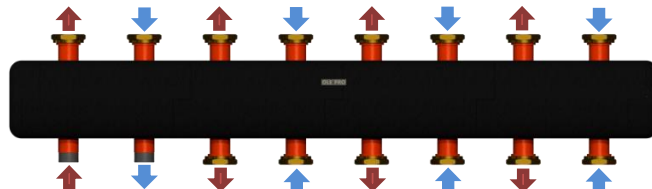

ОКС-К-3-7-НР-і	Ціна, Євро з ПДВ : 326.00
ОКС-К-3-7-НГ-і	Ціна, Євро з ПДВ: 373.00

Комплект кріплення
ОКС-3-і

Ціна, Євро з ПДВ : **19.00**