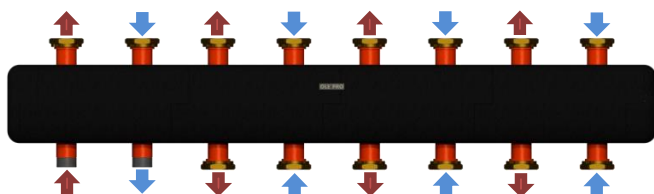

ОКС-К-15-7-НР-і

Ціна, Євро з ПДВ : **446.00**

ОКС-К-15-7-НГ-і

Ціна, Євро з ПДВ: **527.00**

Комплект кріплення
ОКС-15-і

Ціна, Євро з ПДВ : **19.00**