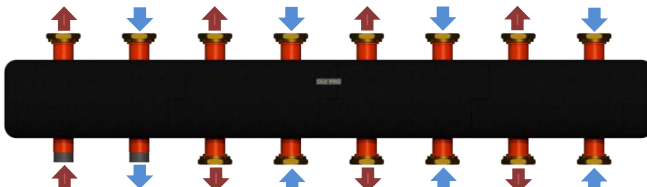

ОКС-К-6-7-НР-і

Ціна, Євро з ПДВ : **336.00**

ОКС-К-6-7-НГ-і

Ціна, Євро з ПДВ: **420.00**

Комплект кріплення
ОКС-6-і

Ціна, Євро з ПДВ : **19.00**