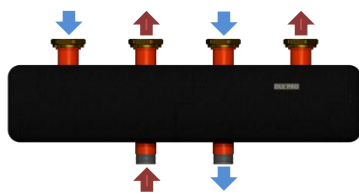

ОКС-К-15

15 серія

до 351 кВт

Підключення

Моделі **ОКС-К-15-х-НГ**- накидні гайки 1 ½" під пласке з'єднання на споживачів, та 2" ЗР – підключення до котла

Моделі **ОКС-К-15-х-НР**- зовнішня різьба 2" на споживачів, та 2" ЗР – підключення до котла

L=570

ОКС-К-15-2-НР-і

Ціна, Євро з ПДВ : **282.00**

ОКС-К-15-2-НГ-і

Ціна, Євро з ПДВ: **313.00**

L=820