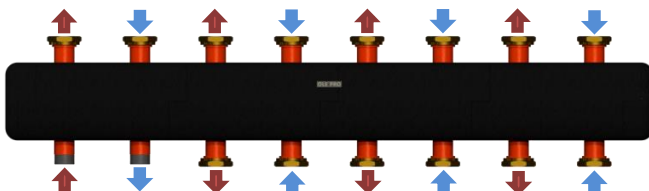

ОКК-К-9-7-НР-і	Ціна, Євро з ПДВ : 394.00
ОКК-К-9-7-НГ-і	Ціна, Євро з ПДВ: 475.00

Комплект кріплення ОКК-9-і	Ціна, Євро з ПДВ : 19.00