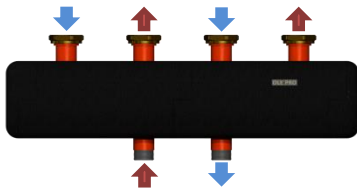

ОКК-К-9

9 серія

до 202 кВт

Підключення:

Моделі ОКК-К-9-х-НГ- накидні гайки 1 1/2" під пласке з'єднання на споживачів, та 1 1/2" ЗР – підключення до котла

Моделі ОКК-К-9-х-НР- зовнішня різьба 1 1/2" на споживачів, та 1 1/2" ЗР – підключення до котла

L=570

ОКК-К-9-2-НР-і	Ціна, Євро з ПДВ : 240.00
ОКК-К-9-2-НГ-і	Ціна, Євро з ПДВ: 263.00

L=820