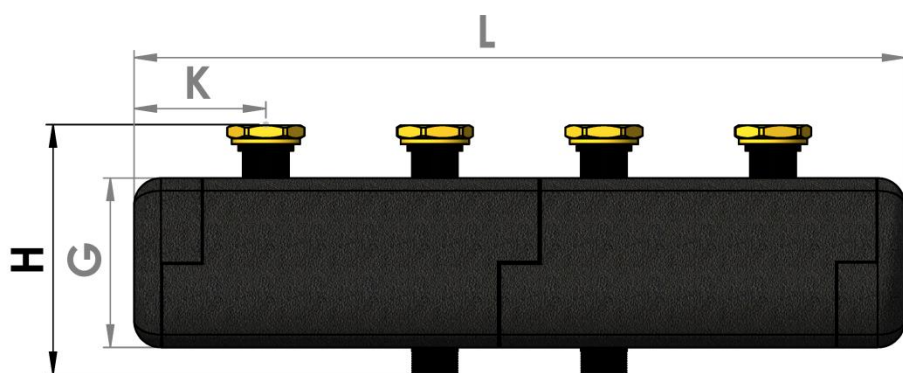

Технічні характеристики:

- робочий тиск 6 bar
- макс. температура 110°C
- міжцентрова відстань 125 mm
- ізоляція EPP 50г/л

Максимальні витрати теплоносія

- ОКС-К-3 – 2,9 м3/год
- ОКС-К-6 – 5,8 м3/год
- ОКС-К-9 – 8,7 м3/год
- ОКС-К-15 – 15,2 м3/год

ΔT	Потужність колекторів ОКС-К, кВт			
	ОКС-К-3	ОКС-К-6	ОКС-К-9	ОКС-К-15
5	17	34	51	88
10	34	67	101	176
15	57	101	152	264
20	67	135	202	351

	A, мм	B, мм	C, мм	D, мм	E, мм	F, мм	K, мм	G, мм	H, мм
ОКС-К-3	47	67	139	265	493	210	97.5	125	182
ОКС-К-6	39	59	139	265	519	220	90	151	208
ОКС-К-9	31	51	139	265	539	227	90	176	228
ОКС-К-15	14	34	139	265	573	244	90	210	262