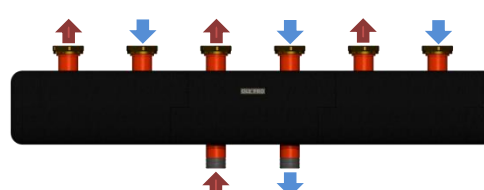

ОКС-К-6-3-НР-і

Ціна, Євро з ПДВ : **234.00**

ОКС-К-6-3-НГ-і

Ціна, Євро з ПДВ : **277.00**

L=570