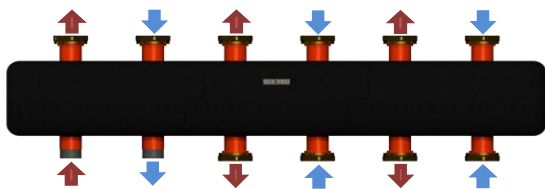

ОКС-К-3-5-НР-і	Ціна, Євро з ПДВ : 247.00
ОКС-К-3-5-НГ-і	Ціна, Євро з ПДВ : 282.00

L=1070