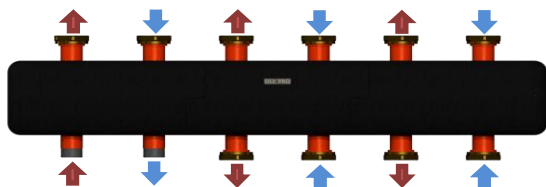

ОКС-К-6-5-НР-і

Ціна, Євро з ПДВ : **251.00**

ОКС-К-6-5-НГ-і

Ціна, Євро з ПДВ : **319.00**

L=1070