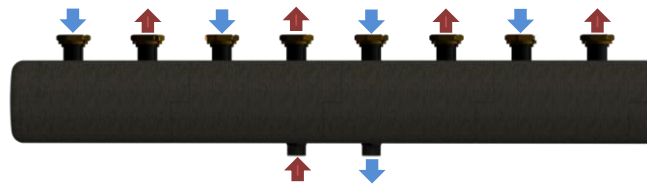

ОКС-К-6-4-НР-і

Ціна, Євро з ПДВ : **300.00**

ОКС-К-6-4-НГ-і

Ціна, Євро з ПДВ : **355.00**

L=820