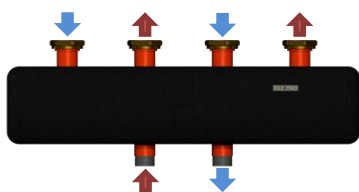

ОКС-К-3

3 серія

до 67 кВт

Підключення:

Моделі **ОКС-К-3-х-НГ**- накидні гайки 1 ½" під пласке з'єднання на споживачів, та 1" ЗР – підключення до котла

Моделі **ОКС-К-3-х-НР**- зовнішня різьба 1"

L=570

ОКС-К-3-2-НР-і	Ціна, Євро з ПДВ : 159.00
ОКС-К-3-2-НГ-і	Ціна, Євро з ПДВ: 172.00