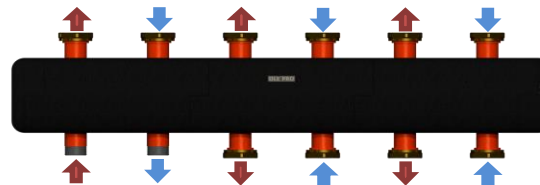

ОКС-К-15-5-НР-і

Ціна, Євро з ПДВ : **355.00**

ОКС-К-15-5-НГ-і

Ціна, Євро з ПДВ : **418.00**

L=1070