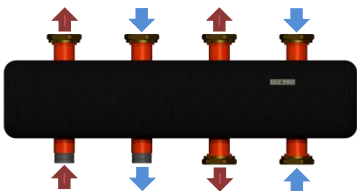

ОКК-К-9-3-К-НР-і	Ціна, Євро з ПДВ : 246.00
ОКК-К-9-3-К-НГ-і	Ціна, Євро з ПДВ: 285.00

L=820