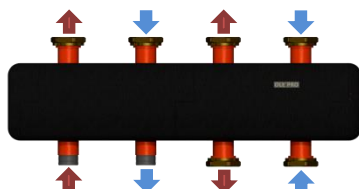

ОКС-К-15-3-К-НР-і

Ціна, Євро з ПДВ : **297.00**

ОКС-К-15-3-К-НГ-і

Ціна, Євро з ПДВ: **337.00**

L=820