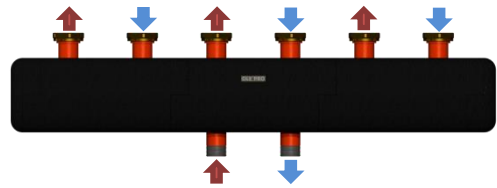

ОКК-К-9-3-НР-і	Ціна, Євро з ПДВ : 285.00
ОКК-К-9-3-НГ-і	Ціна, Євро з ПДВ : 326.00

L=570