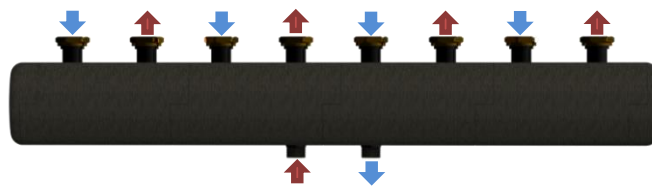

ОКС-К-3-4-НР-і	Ціна, Євро з ПДВ : 297.00
ОКС-К-3-4-НГ-і	Ціна, Євро з ПДВ : 321.00

L=820