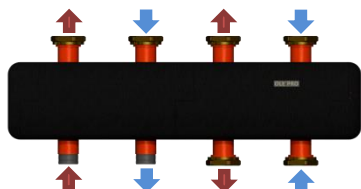

ОКС-К-6-3-К-НР-і

Ціна, Євро з ПДВ : **194.00**

ОКС-К-6-3-К-НГ-і

Ціна, Євро з ПДВ: **234.00**

L=1070