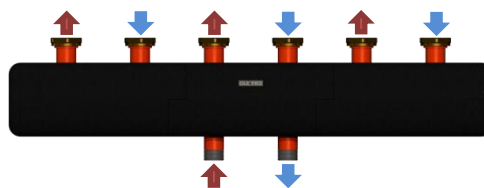

ОКС-К-15-3-НР-і

Ціна, Євро з ПДВ : **335.00**

ОКС-К-15-3-НГ-і

Ціна, Євро з ПДВ : **379.00**

L=570