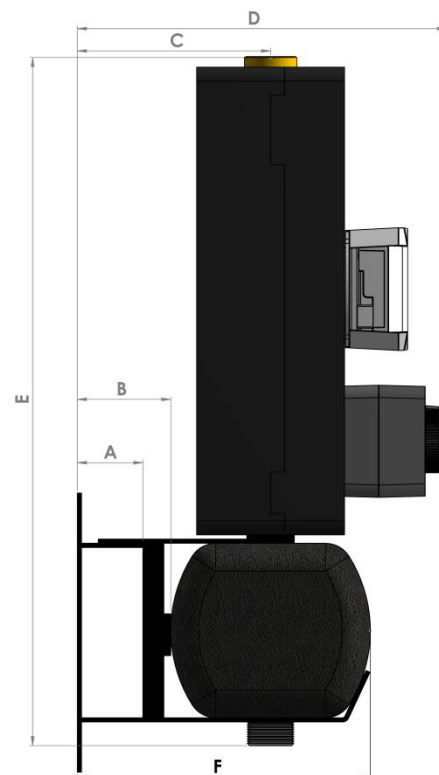

ΔT	Потужність колекторів ОКС-К, кВт			
	ОКС-К-3	ОКС-К-6	ОКС-К-9	ОКС-К-15
5	17	34	51	88
10	34	67	101	176
15	57	101	152	264
20	67	135	202	351

	A, мм	B, мм	C, мм	D, мм	E, мм	F, мм	K, мм	G, мм	H, мм
ОКС-К-3	47	67	139	265	493	210	97.5	125	182
ОКС-К-6	39	59	139	265	519	220	90	151	208
ОКС-К-9	31	51	139	265	539	227	90	176	228
ОКС-К-15	14	34	139	265	573	244	90	210	262