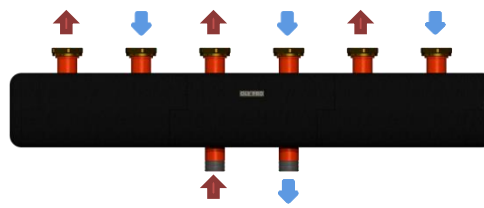

L=820

ОКС-К-6-2-НР-і	Ціна, Євро з ПДВ : 211.00	ОКС-К-6-3-НР-і	Ціна, Євро з ПДВ : 268.00
ОКС-К-6-2-НГ-і	Ціна, Євро з ПДВ: 244.00	ОКС-К-6-3-НГ-і	Ціна, Євро з ПДВ : 317.00

L=570мм