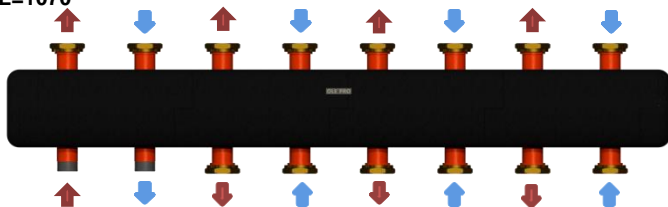

ОКС-К-15-5-НР-і

Ціна, Євро з ПДВ : **406.00**

ОКС-К-15-5-НГ-і

Ціна, Євро з ПДВ : **483.00**

L=1070