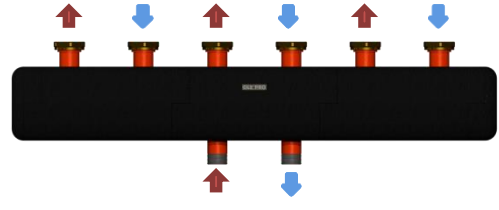

L=820

ОКС-К-9-2-НР-і	Ціна, Євро з ПДВ : 276.00	ОКС-К-9-3-НР-і	Ціна, Євро з ПДВ : 327.00
ОКС-К-9-2-НГ-і	Ціна, Євро з ПДВ: 302.00	ОКС-К-9-3-НГ-і	Ціна, Євро з ПДВ : 374.00

L=570