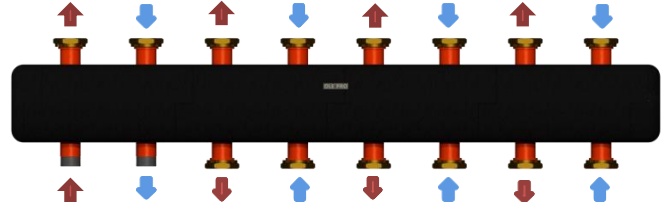

ОКС-К-3-7-НР-і	Ціна, Євро з ПДВ : 374.00
ОКС-К-3-7-НГ-і	Ціна, Євро з ПДВ: 453.00

Комплект кріплення
ОКС-3-і

Ціна, Євро з ПДВ : **19.00**