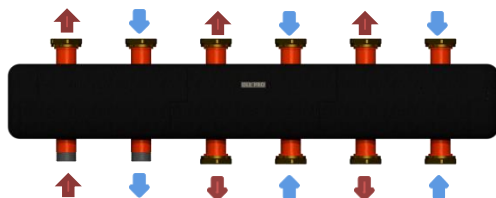

ОКС-К-6

6 серія

до 135 кВт

Підключення:

Моделі **ОКС-К-6-х-НГ**- накидні гайки 1 1/2" під пласке з'єднання на споживачів, та 1 1/4" ЗР – підключення до котла

Моделі **ОКС-К-6-х-НР**- зовнішня різьба 1 1/4" на споживачів, та 1 1/4" ЗР – підключення до котла

L=570

L=820

ОКС-К-6-2-НР-і	Ціна, Євро з ПДВ : 211.00	ОКС-К-6-3-НР-і	Ціна, Євро з ПДВ : 268.00
ОКС-К-6-2-НГ-і	Ціна, Євро з ПДВ: 244.00	ОКС-К-6-3-НГ-і	Ціна, Євро з ПДВ : 317.00

L=570мм

L=1070

ОКС-К-6-3-К-НР-і	Ціна, Євро з ПДВ : 222.00	ОКС-К-6-4-НР-і	Ціна, Євро з ПДВ : 345.00
ОКС-К-6-3-К-НГ-і	Ціна, Євро з ПДВ: 269.00	ОКС-К-6-4-НГ-і	Ціна, Євро з ПДВ : 407.00

L=820

L=1070

ОКС-К-6-5-НР-і	Ціна, Євро з ПДВ : 288.00	ОКС-К-6-7-НР-і	Ціна, Євро з ПДВ : 386.00
ОКС-К-6-5-НГ-і	Ціна, Євро з ПДВ : 367.00	ОКС-К-6-7-НГ-і	Ціна, Євро з ПДВ: 483.00

Комплект кріплення
ОКС-6-і

Ціна, Євро з ПДВ : **19.00**