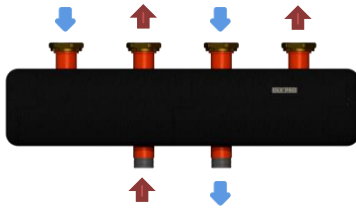

ОКС-К-9

9 серія

до 202 кВт

Підключення:

Моделі **ОКС-К-9-х-НГ**- накидні гайки 1 1/2" під пласке з'єднання на споживачів, та 1 1/2" ЗР – підключення до котла

Моделі **ОКС-К-9-х-НР**- зовнішня різьба 1 1/2" на споживачів, та 1 1/2" ЗР – підключення до котла

L=570