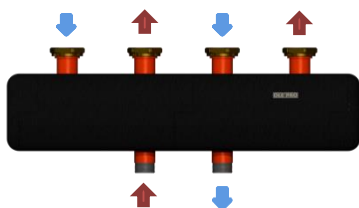

ОКС-К-6

6 серія

до 135 кВт

Підключення:

Моделі **ОКС-К-6-х-НГ**- накидні гайки 1 1/2" під пласке з'єднання на споживачів, та 1 1/4" ЗР – підключення до котла

Моделі **ОКС-К-6-х-НР**- зовнішня різьба 1 1/4" на споживачів, та 1 1/4" ЗР – підключення до котла

L=570