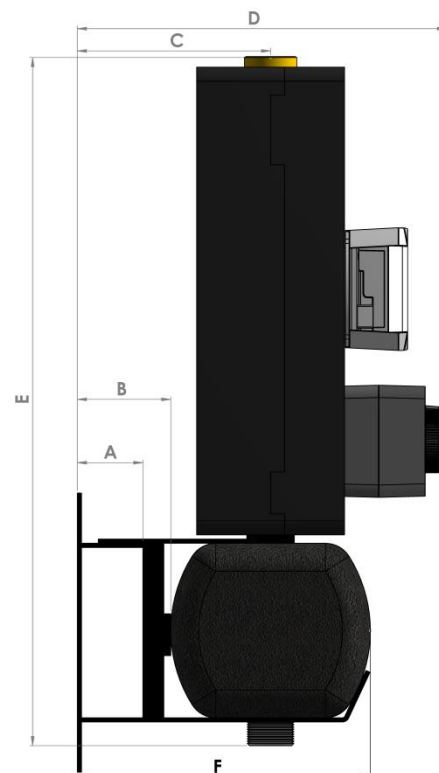

Технічні характеристики:

- робочий тиск 6 bar
- макс. температура 110°C
- міжцентрова відстань 125 mm
- ізоляція EPP 50г/л

Максимальні витрати теплоносія

- ОКС-К-3 – 2,9 м3/год
- ОКС-К-6 – 5,8 м3/год
- ОКС-К-9 – 8,7 м3/год
- ОКС-К-15 – 15,2 м3/год

ΔT	Потужність колекторів ОКС-К, кВт			
	ОКС-К-3	ОКС-К-6	ОКС-К-9	ОКС-К-15
5	17	34	51	88
10	34	67	101	176
15	57	101	152	264
20	67	135	202	351

	A, мм	B, мм	C, мм	D, мм	E, мм	F, мм	K, мм	G, мм	H, мм
ОКС-К-3	47	67	139	265	493	210	97.5	125	182
ОКС-К-6	39	59	139	265	519	220	90	151	208
ОКС-К-9	31	51	139	265	539	227	90	176	228
ОКС-К-15	14	34	139	265	573	244	90	210	262