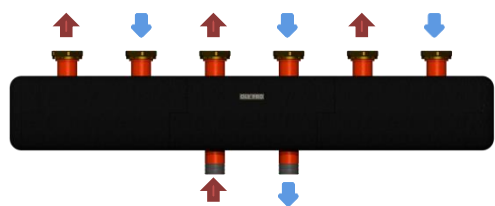

ОКС-К-3-3-НР-і	Ціна, Євро з ПДВ : 258.00
ОКС-К-3-3-НГ-і	Ціна, Євро з ПДВ : 284.00

L=570