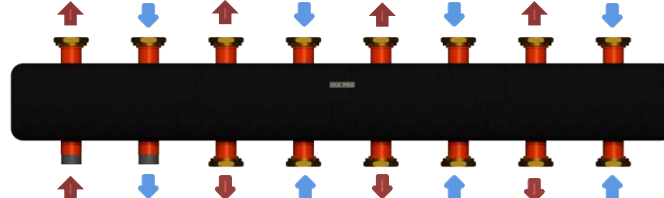

ОКС-К-6

6 серія

до 135 кВт

Підключення:

Моделі **ОКС-К-6-х-НГ**- накидні гайки 1 1/2" під пласке з'єднання на споживачів, та 1 1/4" ЗР – підключення до котла

Моделі **ОКС-К-6-х-НР**- зовнішня різьба 1 1/4" на споживачів, та 1 1/4" ЗР – підключення до котла

L=570

L=820

ОКС-К-6-2-НР-і	Ціна, Євро з ПДВ : 211.00	ОКС-К-6-3-НР-і	Ціна, Євро з ПДВ : 268.00
ОКС-К-6-2-НГ-і	Ціна, Євро з ПДВ: 244.00	ОКС-К-6-3-НГ-і	Ціна, Євро з ПДВ : 317.00

L=570мм

L=1070

ОКС-К-6-3-К-НР-і	Ціна, Євро з ПДВ : 222.00	ОКС-К-6-4-НР-і	Ціна, Євро з ПДВ : 345.00
ОКС-К-6-3-К-НГ-і	Ціна, Євро з ПДВ: 269.00	ОКС-К-6-4-НГ-і	Ціна, Євро з ПДВ : 407.00

L=820

L=1070

ОКС-К-6-5-НР-і	Ціна, Євро з ПДВ : 288.00	ОКС-К-6-7-НР-і	Ціна, Євро з ПДВ : 386.00
ОКС-К-6-5-НГ-і	Ціна, Євро з ПДВ : 367.00	ОКС-К-6-7-НГ-і	Ціна, Євро з ПДВ: 483.00

Комплект кріплення
ОКС-6-і

Ціна, Євро з ПДВ : **19.00**