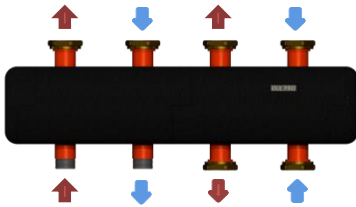

ОКС-К-9

9 серія

до 202 кВт

Підключення:

Моделі **ОКС-К-9-х-НГ**- накидні гайки 1 1/2" під пласке з'єднання на споживачів, та 1 1/2" ЗР – підключення до котла

Моделі **ОКС-К-9-х-НР**- зовнішня різьба 1 1/2" на споживачів, та 1 1/2" ЗР – підключення до котла

L=570

L=820

ОКС-К-9-2-НР-і	Ціна, Євро з ПДВ : 276.00	ОКС-К-9-3-НР-і	Ціна, Євро з ПДВ : 327.00
ОКС-К-9-2-НГ-і	Ціна, Євро з ПДВ: 302.00	ОКС-К-9-3-НГ-і	Ціна, Євро з ПДВ : 374.00

L=570

L=820

ОКС-К-9-3-К-НР-і	Ціна, Євро з ПДВ : 282.00	ОКС-К-9-5-НР-і	Ціна, Євро з ПДВ : 349.00
ОКС-К-9-3-К-НГ-і	Ціна, Євро з ПДВ: 327.00	ОКС-К-9-5-НГ-і	Ціна, Євро з ПДВ : 416.00

L=1070

ОКС-К-9-7-НР-і	Ціна, Євро з ПДВ : 453.00	Комплект кріплення ОКС-9-і	Ціна, Євро з ПДВ : 19.00
ОКС-К-9-7-НГ-і	Ціна, Євро з ПДВ: 540.00