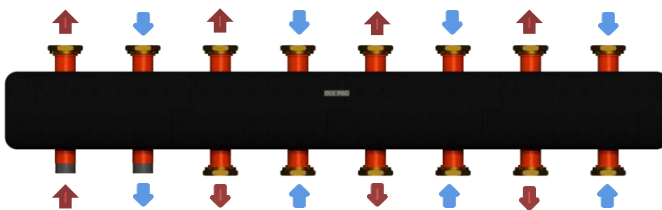

ОКС-К-9-7-НР-і	Ціна, Євро з ПДВ : 453.00	Комплект кріплення ОКС-9-і	Ціна, Євро з ПДВ : 19.00
ОКС-К-9-7-НГ-і	Ціна, Євро з ПДВ: 540.00