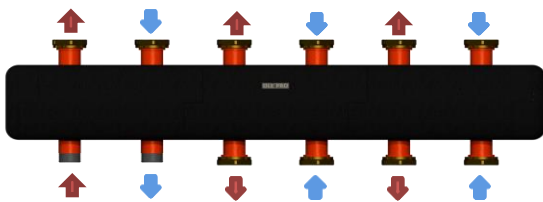

ОКС-К-3-5-НР-і	Ціна, Євро з ПДВ : 285.00
ОКС-К-3-5-НГ-і	Ціна, Євро з ПДВ : 324.00

L=1070