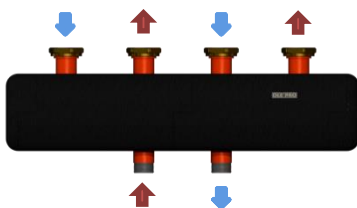

ОКС-К-9

9 серія

до 202 кВт

Підключення:

Моделі **ОКС-К-9-х-НГ**- накидні гайки 1 1/2" під пласке з'єднання на споживачів, та 1 1/2" ЗР – підключення до котла

Моделі **ОКС-К-9-х-НР**- зовнішня різьба 1 1/2" на споживачів, та 1 1/2" ЗР – підключення до котла

L=1070

ОКС-К-9-7-НР-і	Ціна, Євро з ПДВ : 453.00	Комплект кріплення ОКС-9-і	Ціна, Євро з ПДВ : 19.00
ОКС-К-9-7-НГ-і	Ціна, Євро з ПДВ: 540.00		

ОКС-К-15

15 серія

до 351 кВт

Підключення

Моделі **ОКС-К-15-х-НГ**- накидні гайки 1 ½" під пласке з'єднання на споживачів, та 2" ЗР – підключення до котла

Моделі **ОКС-К-15-х-НР**- зовнішня різьба 2" на споживачів, та 2" ЗР – підключення до котла

L=570

ОКС-К-15-2-НР-і

Ціна, Євро з ПДВ : **330.00**

ОКС-К-15-2-НГ-і

Ціна, Євро з ПДВ: **359.00**

L=820

ОКС-К-15-3-НР-і