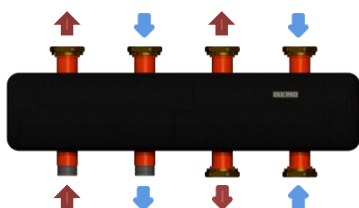

ОКС-К-15-3-К-НР-і

Ціна, Євро з ПДВ : **333.00**

ОКС-К-15-3-К-НГ-і

Ціна, Євро з ПДВ: **364.00**

L=820