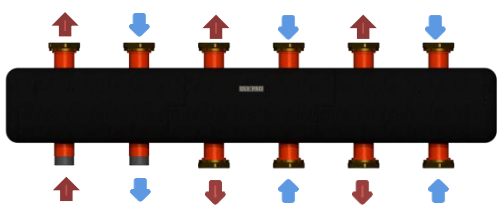

L=820

ОКС-К-9-3-К-НР-і	Ціна, Євро з ПДВ : 282.00	ОКС-К-9-5-НР-і	Ціна, Євро з ПДВ : 349.00
ОКС-К-9-3-К-НГ-і	Ціна, Євро з ПДВ: 327.00	ОКС-К-9-5-НГ-і	Ціна, Євро з ПДВ : 416.00

L=1070