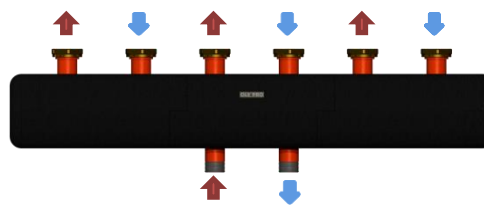

Моделі **ОКС-К-15-х-НР**- зовнішня різьба 2" на споживачів, та 2" ЗР – підключення до котла

L=570

ОКС-К-15-2-НР-і

Ціна, Євро з ПДВ : **330.00**

ОКС-К-15-2-НГ-і

Ціна, Євро з ПДВ: **359.00**

L=820

ОКС-К-15-3-НР-і