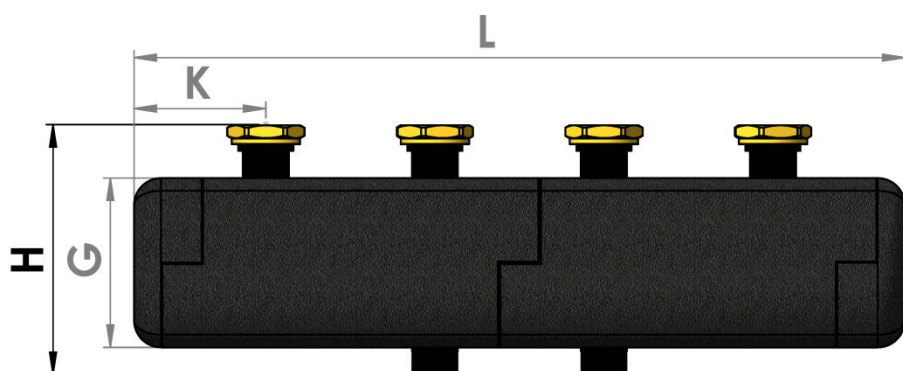

Технічні характеристики:

- робочий тиск 6 bar
- макс. температура 110°C
- міжцентрова відстань 125 mm
- ізоляція EPP 50г/л

Максимальні витрати теплоносія

- ОКС-К-3 – 2,9 м3/год
- ОКС-К-6 – 5,8 м3/год
- ОКС-К-9 – 8,7 м3/год
- ОКС-К-15 – 15,2 м3/год

ΔT	Потужність колекторів ОКС-К, кВт			
	ОКС-К-3	ОКС-К-6	ОКС-К-9	ОКС-К-15
5	17	34	51	88
10	34	67	101	176
15	57	101	152	264
20	67	135	202	351

	A, мм	B, мм	C, мм	D, мм	E, мм	F, мм	K, мм	G, мм	H, мм
ОКС-К-3	47	67	139	265	493	210	97.5	125	182
ОКС-К-6	39	59	139	265	519	220	90	151	208
ОКС-К-9	31	51	139	265	539	227	90	176	228
ОКС-К-15	14	34	139	265	573	244	90	210	262