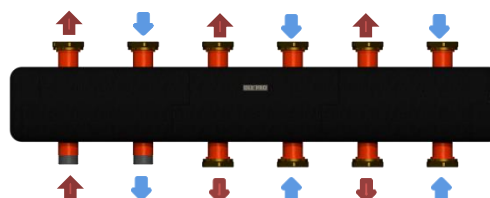

ОКС-К-15

15 серія

до 351 кВт

Підключення

Моделі **ОКС-К-15-х-НГ**- накидні гайки 1 ½" під пласке з'єднання на споживачів, та 2" ЗР – підключення до котла

Моделі **ОКС-К-15-х-НР**- зовнішня різьба 2" на споживачів, та 2" ЗР – підключення до котла

L=570

ОКС-К-15-2-НР-і

Ціна, Євро з ПДВ : **330.00**

ОКС-К-15-2-НГ-і

Ціна, Євро з ПДВ: **359.00**

L=820

ОКС-К-15-3-НР-і

Ціна, Євро з ПДВ : **385.00**

ОКС-К-15-3-НГ-і

Ціна, Євро з ПДВ : **432.00**

L=570

ОКС-К-15-3-К-НР-і

Ціна, Євро з ПДВ : **333.00**

ОКС-К-15-3-К-НГ-і

Ціна, Євро з ПДВ: **364.00**

L=820

ОКС-К-15-5-НР-і

Ціна, Євро з ПДВ : **406.00**

ОКС-К-15-5-НГ-і

Ціна, Євро з ПДВ : **483.00**

L=1070

ОКС-К-15-7-НР-і

Ціна, Євро з ПДВ : **511.00**

ОКС-К-15-7-НГ-і

Ціна, Євро з ПДВ: **604.00**

Комплект кріплення
ОКС-15-і

Ціна, Євро з ПДВ : **19.00**