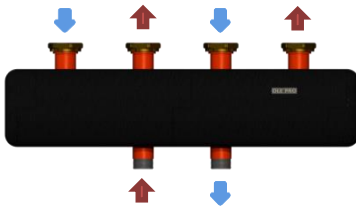

ОКС-К-3

3 серія

до 67 кВт

Підключення:

Моделі **ОКС-К-3-х-НГ**- накидні гайки 1 ½" під пласке з'єднання на споживачів, та 1" ЗР – підключення до котла

Моделі **ОКС-К-3-х-НР**- зовнішня різьба 1"

L=570

ОКС-К-3-2-НР-і	Ціна, Євро з ПДВ : 183.00
ОКС-К-3-2-НГ-і	Ціна, Євро з ПДВ: 198.00