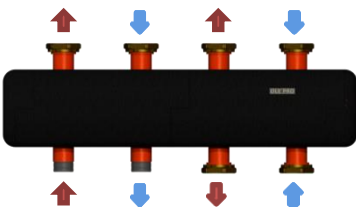

ОКС-К-3-3-К-НР-і	Ціна, Євро з ПДВ : 196.00
ОКС-К-3-3-К-НГ-і	Ціна, Євро з ПДВ : 217.00

L=1070