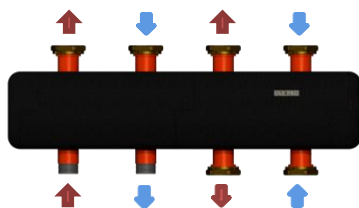

ОКС-К-6

6 серія

до 135 кВт

Підключення:

Моделі **ОКС-К-6-х-НГ**- накидні гайки 1 1/2" під пласке з'єднання на споживачів, та 1 1/4" ЗР – підключення до котла

Моделі **ОКС-К-6-х-НР**- зовнішня різьба 1 1/4" на споживачів, та 1 1/4" ЗР – підключення до котла

L=570

L=820

ОКС-К-6-2-НР-і	Ціна, Євро з ПДВ : 211.00	ОКС-К-6-3-НР-і	Ціна, Євро з ПДВ : 268.00
ОКС-К-6-2-НГ-і	Ціна, Євро з ПДВ: 244.00	ОКС-К-6-3-НГ-і	Ціна, Євро з ПДВ : 317.00

L=570мм

L=1070

ОКС-К-6-3-К-НР-і	Ціна, Євро з ПДВ : 222.00	ОКС-К-6-4-НР-і	Ціна, Євро з ПДВ : 345.00
ОКС-К-6-3-К-НГ-і	Ціна, Євро з ПДВ: 269.00	ОКС-К-6-4-НГ-і	Ціна, Євро з ПДВ : 407.00

L=820

L=1070

ОКС-К-6-5-НР-і	Ціна, Євро з ПДВ : 288.00	ОКС-К-6-7-НР-і	Ціна, Євро з ПДВ : 386.00
ОКС-К-6-5-НГ-і	Ціна, Євро з ПДВ : 367.00	ОКС-К-6-7-НГ-і	Ціна, Євро з ПДВ: 483.00

Комплект кріплення
ОКС-6-і

Ціна, Євро з ПДВ : **19.00**