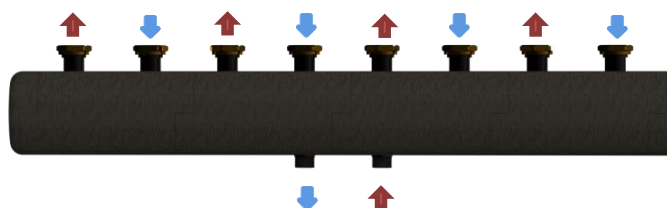

L=1070

ОКС-К-6-3-К-НР-і	Ціна, Євро з ПДВ : 222.00	ОКС-К-6-4-НР-і	Ціна, Євро з ПДВ : 345.00
ОКС-К-6-3-К-НГ-і	Ціна, Євро з ПДВ: 269.00	ОКС-К-6-4-НГ-і	Ціна, Євро з ПДВ : 407.00

L=820