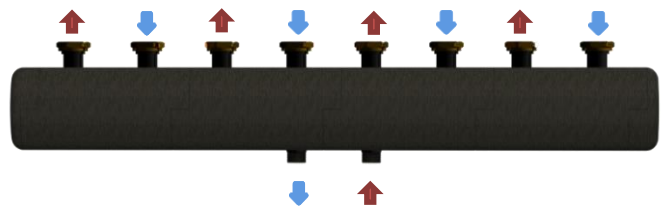

ОКС-К-3-4-НР-і	Ціна, Євро з ПДВ : 342.00
ОКС-К-3-4-НГ-і	Ціна, Євро з ПДВ : 364.00

L=820