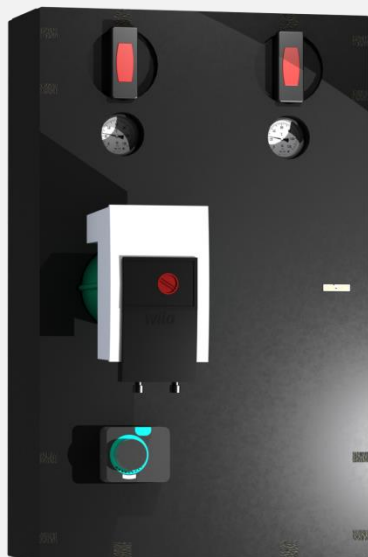

Dn 40 Kv – 21.3

Dn 50 Kv – 27.8

- ✓ **Компактні розміри**
- ✓ **Ізоляція EPP**
- ✓ **Точні показники температури**
  (термометри в погрузних гільзах)
- ✓ **Високий Kv**