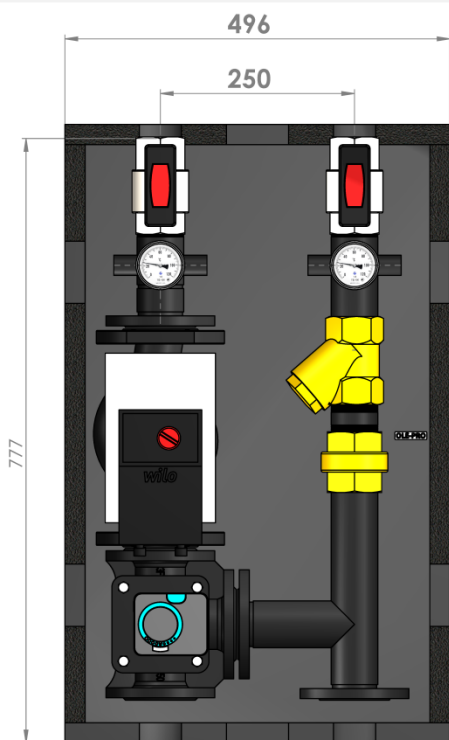

## Технічні характеристики:

- Типорозмір груп — DN40 / Dn50
- Dn40 Kv — 21,3 м3/год      Dn50 Kv — 27,8 м3/год
- Максимальна температура — 110°C
- Максимальний тиск — 6 бар
- Міжцентрова відстань — **250 мм**
- Розмір насоса -**180 - 270 мм**
- Приєднання до системи: для Dn40 – ВР 1 1/2", для Dn50 – ВР 2"
- Приєднання до колектора — фланець Pn6 Dn40 – Dn50 відповідно до типорозміру

### Додаткова комплектація

Артикул			Ціна, Євро з ПДВ
ОТН-40-BU	Фітинг 3P 1 ½ " - фланець Dn40 Pn10		20.00
ОТН-50-BU	Фітинги 3P 2 " - фланець Dn50 Pn10		34.00
ОТН-40-BC	Фітинг Dn 40 з запірним краном. Приєднання - фланці Dn40 Pn6		114.00
ОТН-50-BC	Фітинг Dn 50 з запірним краном. Приєднання - фланці Dn50 Pn6		153.00
ОТН-40-BI	Фітинг-подовжувач Dn40. Приєднання - фланці Dn40 Pn6		36.00
ОТН-50-BI	Фітинг-подовжувач Dn50. Приєднання - фланці Dn50 Pn6		63.00

**Dn 40 Kv – 21.3**

**Dn 50 Kv – 27.8**

- ✓ **Компактні розміри**
- ✓ **Ізоляція EPP**
- ✓ **Точні показники температури**  
(термометри в погрузних гільзах)
- ✓ **Високий Kv**

### Технічні характеристики:

- Типорозмір груп — DN40 / Dn50
- Dn40 Kv — 21,3 м3/год      Dn50 Kv — 27,8 м3/год
- Максимальна температура — 110°C
- Максимальний тиск — 6 бар
- Міжцентрова відстань — **250 мм**
- Розмір насоса -**180 - 270 мм**
- Приєднання до системи: для Dn40 – ВР 1 1/2", для Dn50 – ВР 2"
- Приєднання до колектора — фланець Pn6 Dn40 – Dn50 відповідно до типорозміру