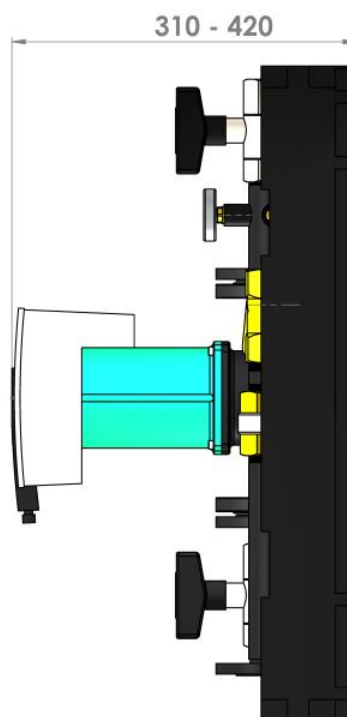

**Dn 40 Kv – 21.3      Dn 50 Kv – 27.8**

- ✓ **Компактні розміри**
- ✓ **Ізоляція EPP**
- ✓ **Точні показники температури**  
(термометри в погрузних гільзах)
- ✓ **Високий Kv**

## Технічні характеристики:

- Типорозмір груп — DN40 / Dn50
- Dn40 Kv — 21,3 м3/год      Dn50 Kv — 27,8 м3/год
- Максимальна температура — 110°C
- Максимальний тиск — 6 бар
- Міжцентрова відстань — **250 мм**
- Розмір насоса -**180 - 270 мм**
- Приєднання до системи: для Dn40 – ВР 1 1/2", для Dn50 – ВР 2"
- Приєднання до колектора — фланець Pn6 Dn40 – Dn50 відповідно до типорозміру

### Технічні характеристики:

- Типорозмір груп — DN40 / Dn50
- Dn40 Kv — 21,3 м3/год      Dn50 Kv — 27,8 м3/год
- Максимальна температура — 110°C
- Максимальний тиск — 6 бар
- Міжцентрова відстань — **250 мм**
- Розмір насоса -**180 - 270 мм**
- Приєднання до системи: для Dn40 – ВР 1 1/2", для Dn50 – ВР 2"
- Приєднання до колектора — фланець Pn6 Dn40 – Dn50 відповідно до типорозміру