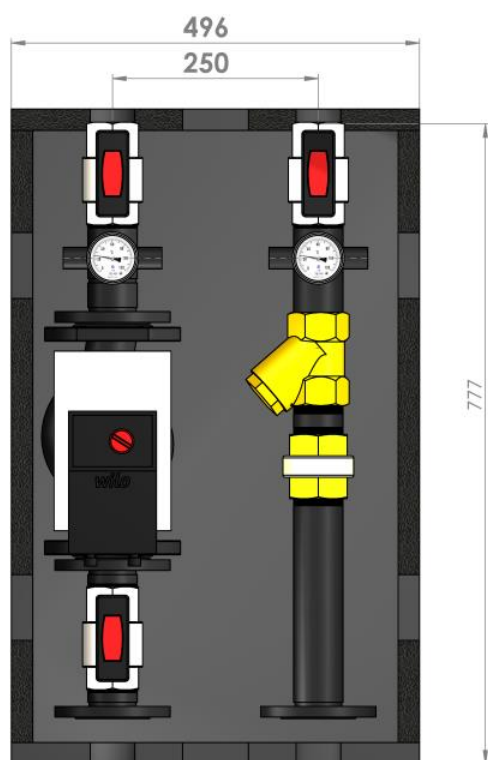

**Dn 40 Kv – 21.3      Dn 50 Kv – 27.8**

- ✓ **Компактні розміри**
- ✓ **Ізоляція EPP**
- ✓ **Точні показники температури**  
(термометри в погрузних гільзах)
- ✓ **Високий Kv**

## Технічні характеристики:

- Типорозмір груп — DN40 / Dn50
- Dn40 Kv — 21,3 м3/год      Dn50 Kv — 27,8 м3/год
- Максимальна температура — 110°C
- Максимальний тиск — 6 бар
- Міжцентрова відстань — **250 мм**
- Розмір насоса -**180 - 270 мм**
- Приєднання до системи: для Dn40 – ВР 1 1/2", для Dn50 – ВР 2"
- Приєднання до колектора — фланець Pn6 Dn40 – Dn50 відповідно до типорозміру

### Технічні характеристики:

- Типорозмір груп — DN40 / Dn50
- Dn40 Kv — 21,3 м3/год      Dn50 Kv — 27,8 м3/год
- Максимальна температура — 110°C
- Максимальний тиск — 6 бар
- Міжцентрова відстань — **250 мм**
- Розмір насоса -**180 - 270 мм**
- Приєднання до системи: для Dn40 – ВР 1 1/2", для Dn50 – ВР 2"
- Приєднання до колектора — фланець Pn6 Dn40 – Dn50 відповідно до типорозміру