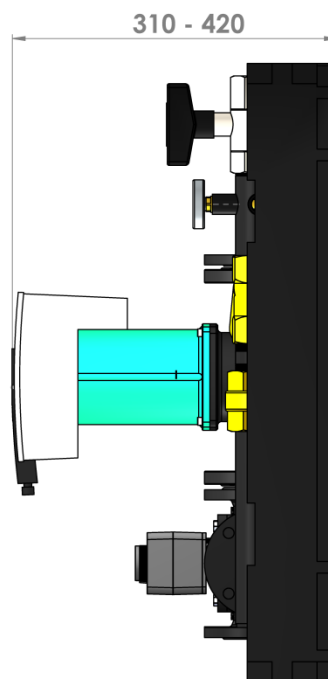

## Технічні характеристики:

- Типорозмір груп — DN40 / Dn50
- Dn40 Kv — 21,3 м3/год      Dn50 Kv — 27,8 м3/год
- Максимальна температура — 110°C
- Максимальний тиск — 6 бар
- Міжцентрова відстань — **250 мм**
- Розмір насоса -**180 - 270 мм**
- Приєднання до системи: для Dn40 – ВР 1 1/2", для Dn50 – ВР 2"
- Приєднання до колектора — фланець Pn6 Dn40 – Dn50 відповідно до типорозміру

### Додаткова комплектація

Артикул			Ціна, Євро з ПДВ
ОТН-40-BU	Фітинг 3P 1 ½ " - фланець Dn40 Pn10		20.00
ОТН-50-BU	Фітинги 3P 2 " - фланець Dn50 Pn10		34.00
ОТН-40-BC	Фітинг Dn 40 з запірним краном. Приєднання - фланці Dn40 Pn6		114.00
ОТН-50-BC	Фітинг Dn 50 з запірним краном. Приєднання - фланці Dn50 Pn6		153.00
ОТН-40-BI	Фітинг-подовжувач Dn40. Приєднання - фланці Dn40 Pn6		36.00
ОТН-50-BI	Фітинг-подовжувач Dn50. Приєднання - фланці Dn50 Pn6		63.00

**Dn 40 Kv – 21.3**

**Dn 50 Kv – 27.8**

- ✓ **Компактні розміри**
- ✓ **Ізоляція EPP**
- ✓ **Точні показники температури**  
(термометри в погрузних гільзах)
- ✓ **Високий Kv**

### Технічні характеристики:

- Типорозмір груп — DN40 / Dn50
- Dn40 Kv — 21,3 м3/год      Dn50 Kv — 27,8 м3/год
- Максимальна температура — 110°C
- Максимальний тиск — 6 бар
- Міжцентрова відстань — **250 мм**
- Розмір насоса -**180 - 270 мм**
- Приєднання до системи: для Dn40 – ВР 1 1/2", для Dn50 – ВР 2"
- Приєднання до колектора — фланець Pn6 Dn40 – Dn50 відповідно до типорозміру