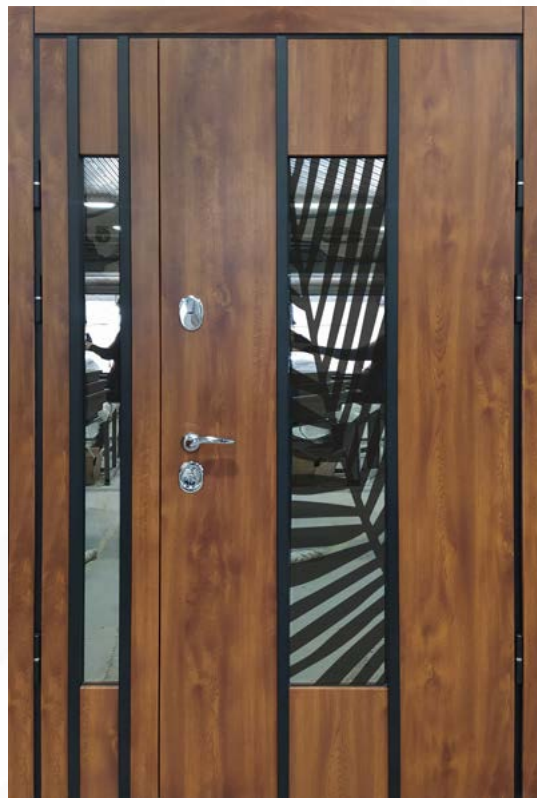

ДВЕРІ «THERMO STEEL»

		STANDART	PREMIUM
СКЛОПАКЕТ	870/970*2050	25400	30700
	1170*2050	32900	39200
	1270*2050	34700	41100
СКЛОПАКЕТ + КОВКА	870/970*2050	26900	32200
	1170*2050	34400	40700
	1270*2050	36200	42600

22-17

		STANDART	PREMIUM
СКЛОПАКЕТ	870/970*2050	25400	30700
	1170*2050	32900	39200
	1270*2050	34700	41100
СКЛОПАКЕТ + КОВКА	870/970*2050	26900	32200
	1170*2050	34400	40700
	1270*2050	36200	42600

*У всіх моделях у вартість включено круглу або овальну фурнітуру згідно комплектації

		PREMIUM
СКЛОПАКЕТ	870/970*2050	30700
	1170*2050	37400
	1270*2050	39300
СКЛОПАКЕТ + КОВКА	870/970*2050	32200
	1170*2050	38900
	1270*2050	40800

22-18 LUX