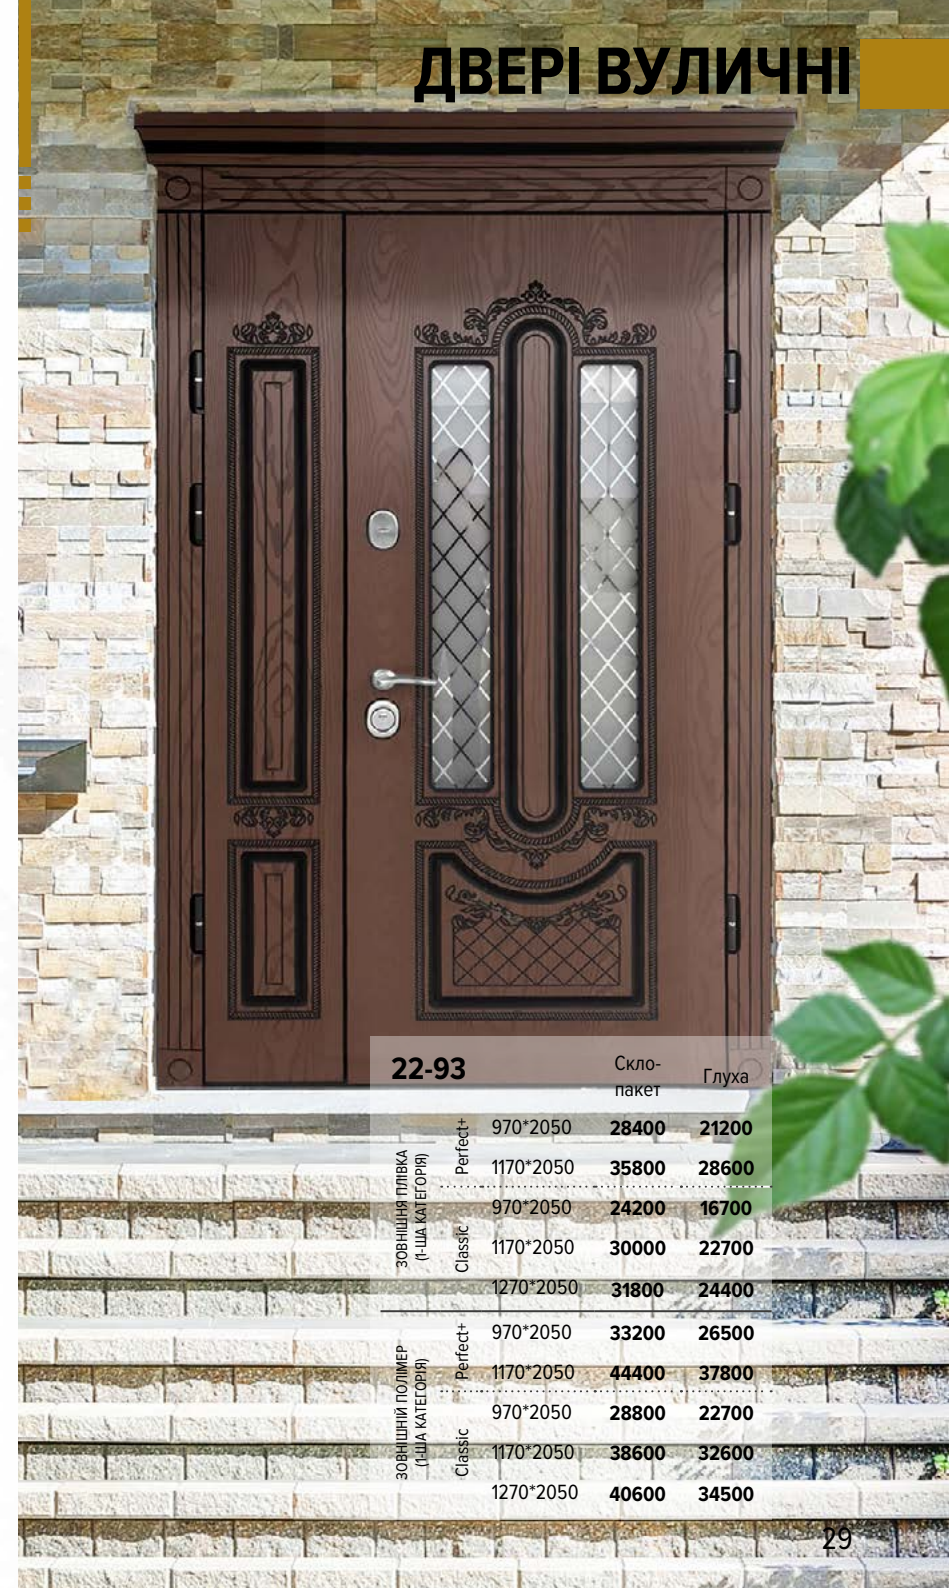

22-93		Скло-пакет	Глуха	
ЗОВНІШНЯ ПЛІВКА (І-ША КАТЕГОРІЯ)	Perfect+	970*2050	28400	21200
		1170*2050	35800	28600
Classic	Perfect+	970*2050	24200	16700
		1170*2050	30000	22700
Classic	Perfect+	1270*2050	31800	24400
		970*2050	33200	26500
ЗОВНІШНЯ ПЛІВКА (І-ША КАТЕГОРІЯ)	Perfect+	1170*2050	44400	37800
		970*2050	28800	22700
Classic	Perfect+	1170*2050	38600	32600
		1270*2050	40600	34500