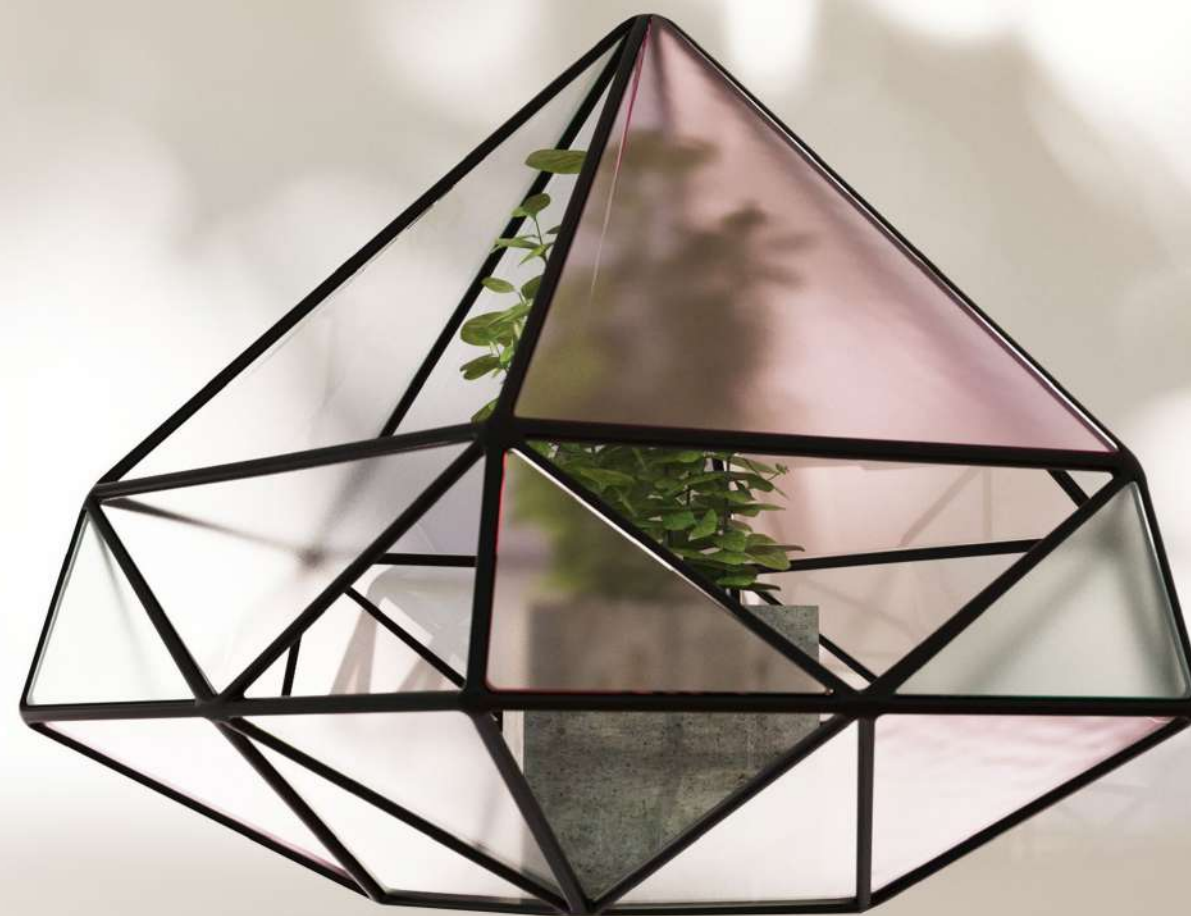

Позвольте роскоши
открыться

Let luxury
open up

Знакомство с коллекцией Diamante начинается с внешнего восприятия: тщательно продуманные кристаллические мотивы погружают в неизведанный мир изысков и богатства. Сочетание нестандартного визуального опыта и долговечного металла сопровождает нас через призму необычных и дизайнерски совершенных дверей.

Diamante — прежде всего идея внутренне-душевной роскоши, которая рождалась в переломный вековой период. Концепция заключается в формировании принципиально нового образа и свежего взгляда на привычные вещи: функциональность конструкции совмещается с имиджем благородной дизайнерской ноты.

Familiarity with the Diamante collection begins with an external perception: carefully thought-out crystal motifs immerse you in an unknown world of delights and wealth. The combination of an unconventional visual experience and durable metal accompanies us through the prism of unusual and design-perfect doors.

Diamante is, first of all, the idea of inner-spiritual luxury, which was born at a turning point of the century. The concept lies in the formation of a fundamentally new image and a fresh look at familiar things: the functionality of the structure is combined with the image of a noble design note.