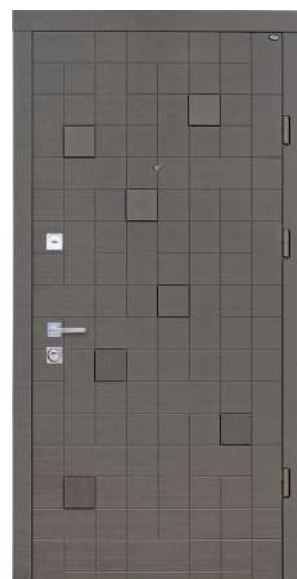

**Венге
Wenge**

- Фрезеровка
- Наличник: Straj Y15
- Milling
- Platband: Straj Y15