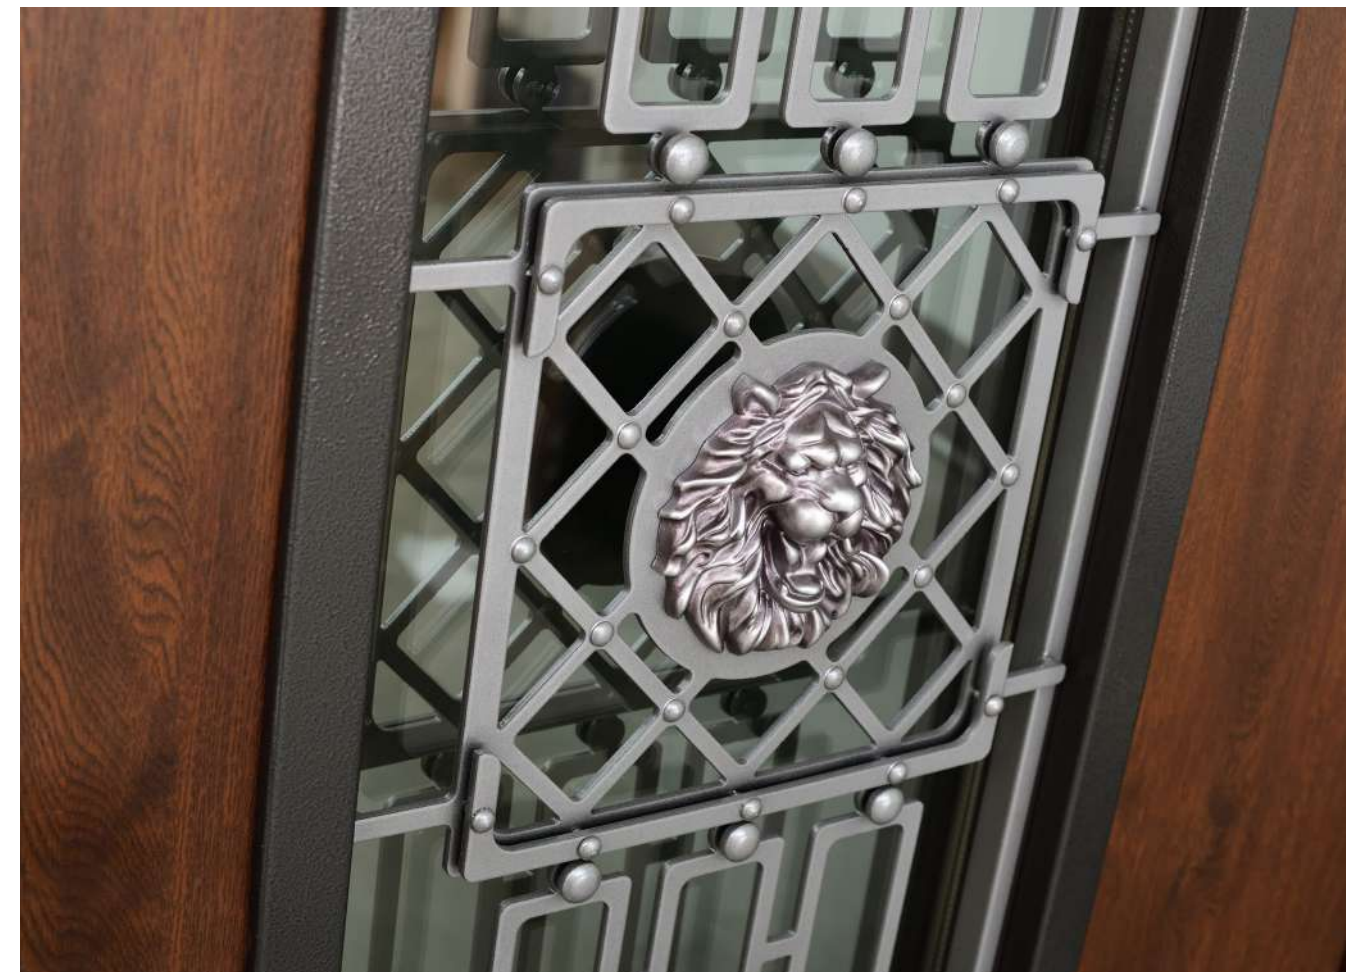

FORTE F

PIAZZE

Детали
Details

Дуб светлый
Light oak

- Двухкамерный стеклопакет
- Декоративная решетка
- Декор: Инициалы
- Нержавеющая сталь
- Double-chamber glass
- Decorative grate
- Decor: Initials
- Inserts: Stainless Steel