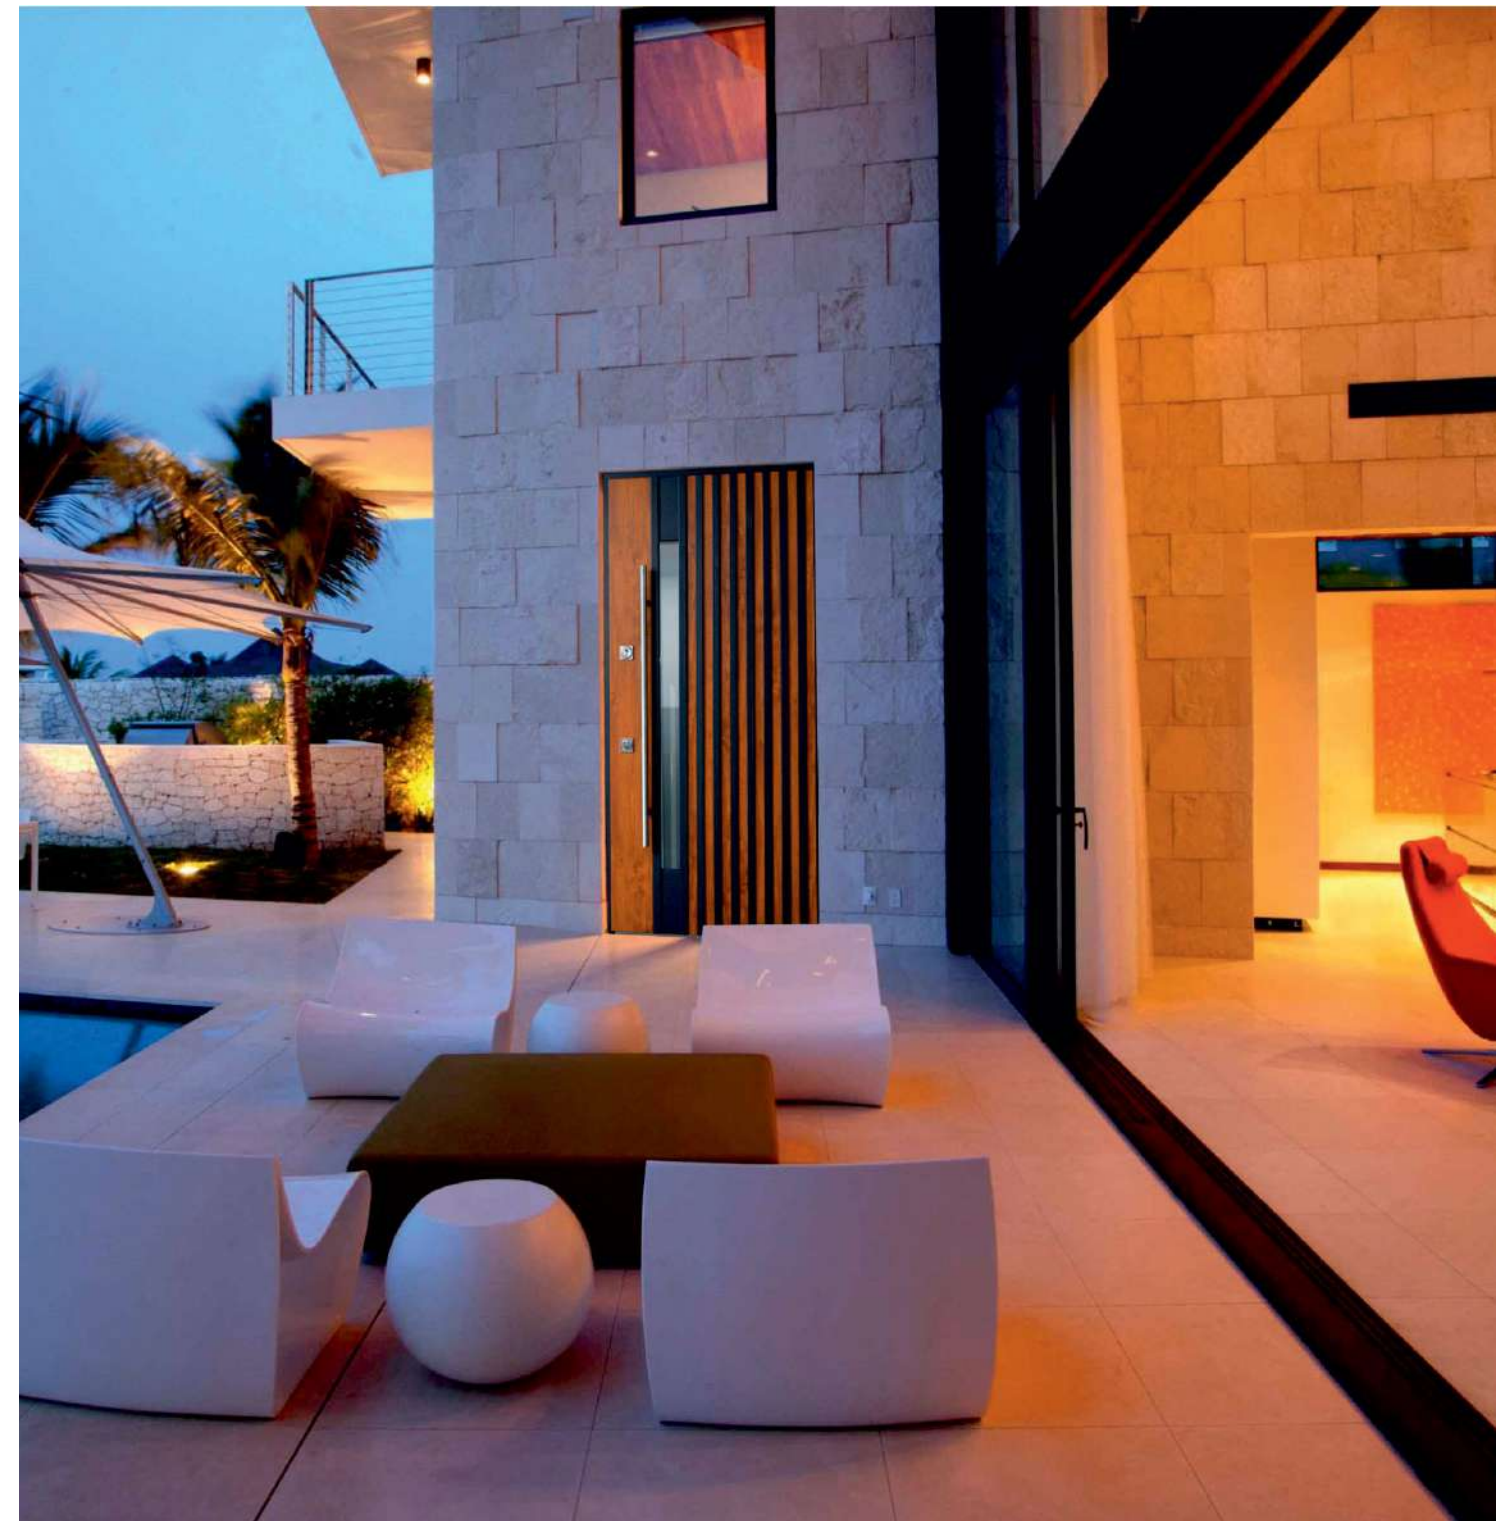

Дуб золотой / Антрацит
Golden oak / Anthracite

FORZA

Антрацит Anthracite

- Декор Лофт
- Двухкамерный стеклопакет
- Loft decor
- Double-chamber glass

Детали Details

Дуб светлый Light oak

CORSICA

Дуб светлый Light oak