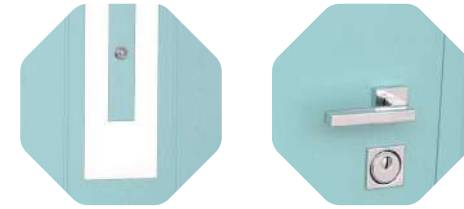

**Детали
Details**

**Софт смоки
Soft Smoky**