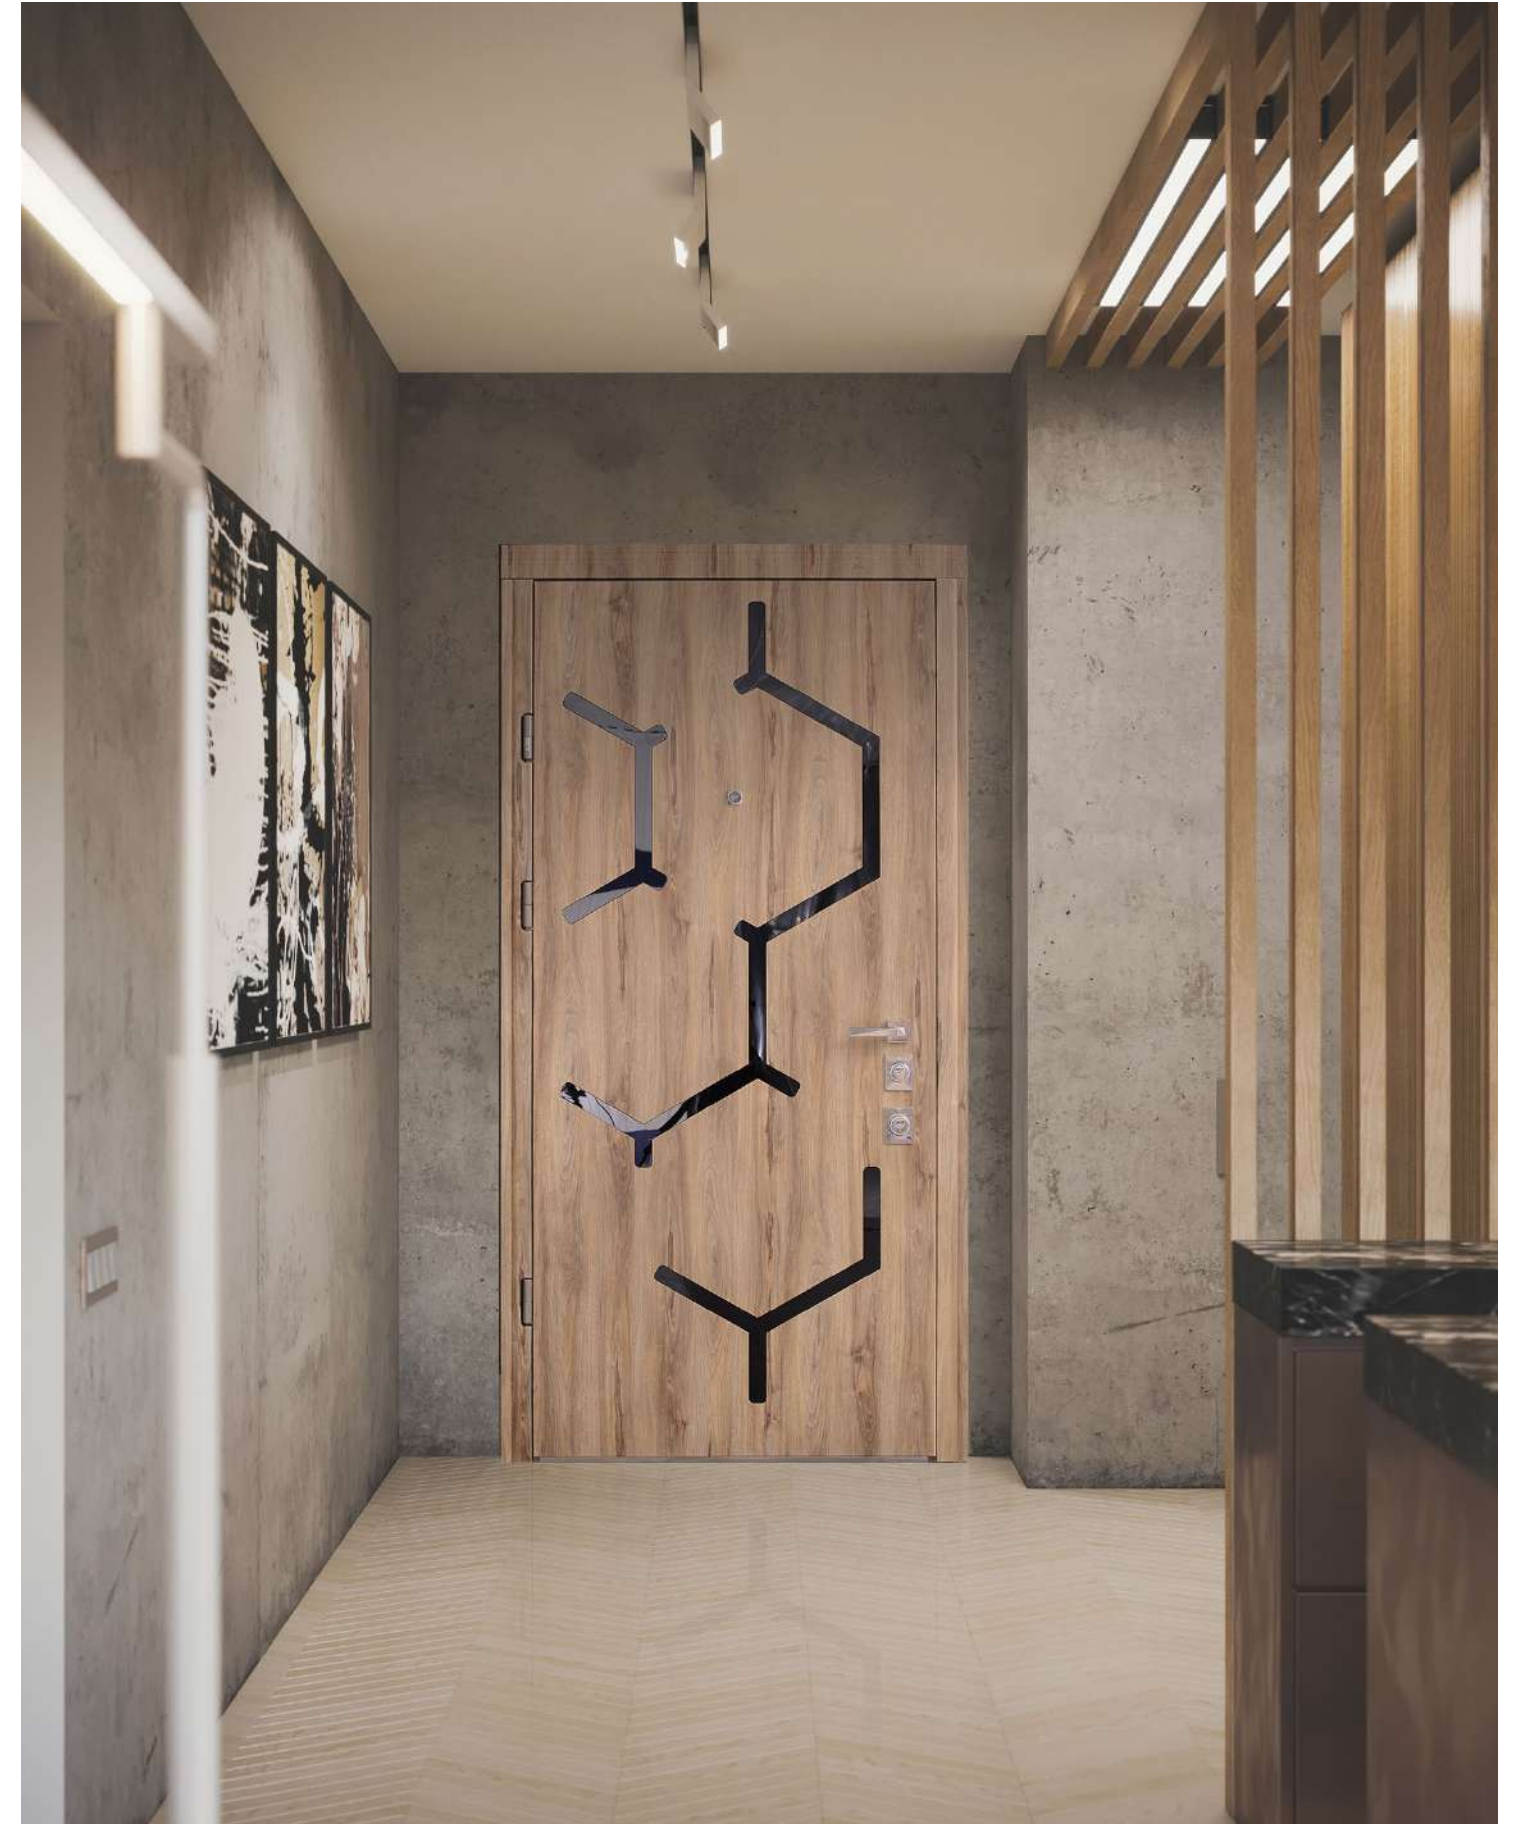

Сосна супермат
Pine supermat