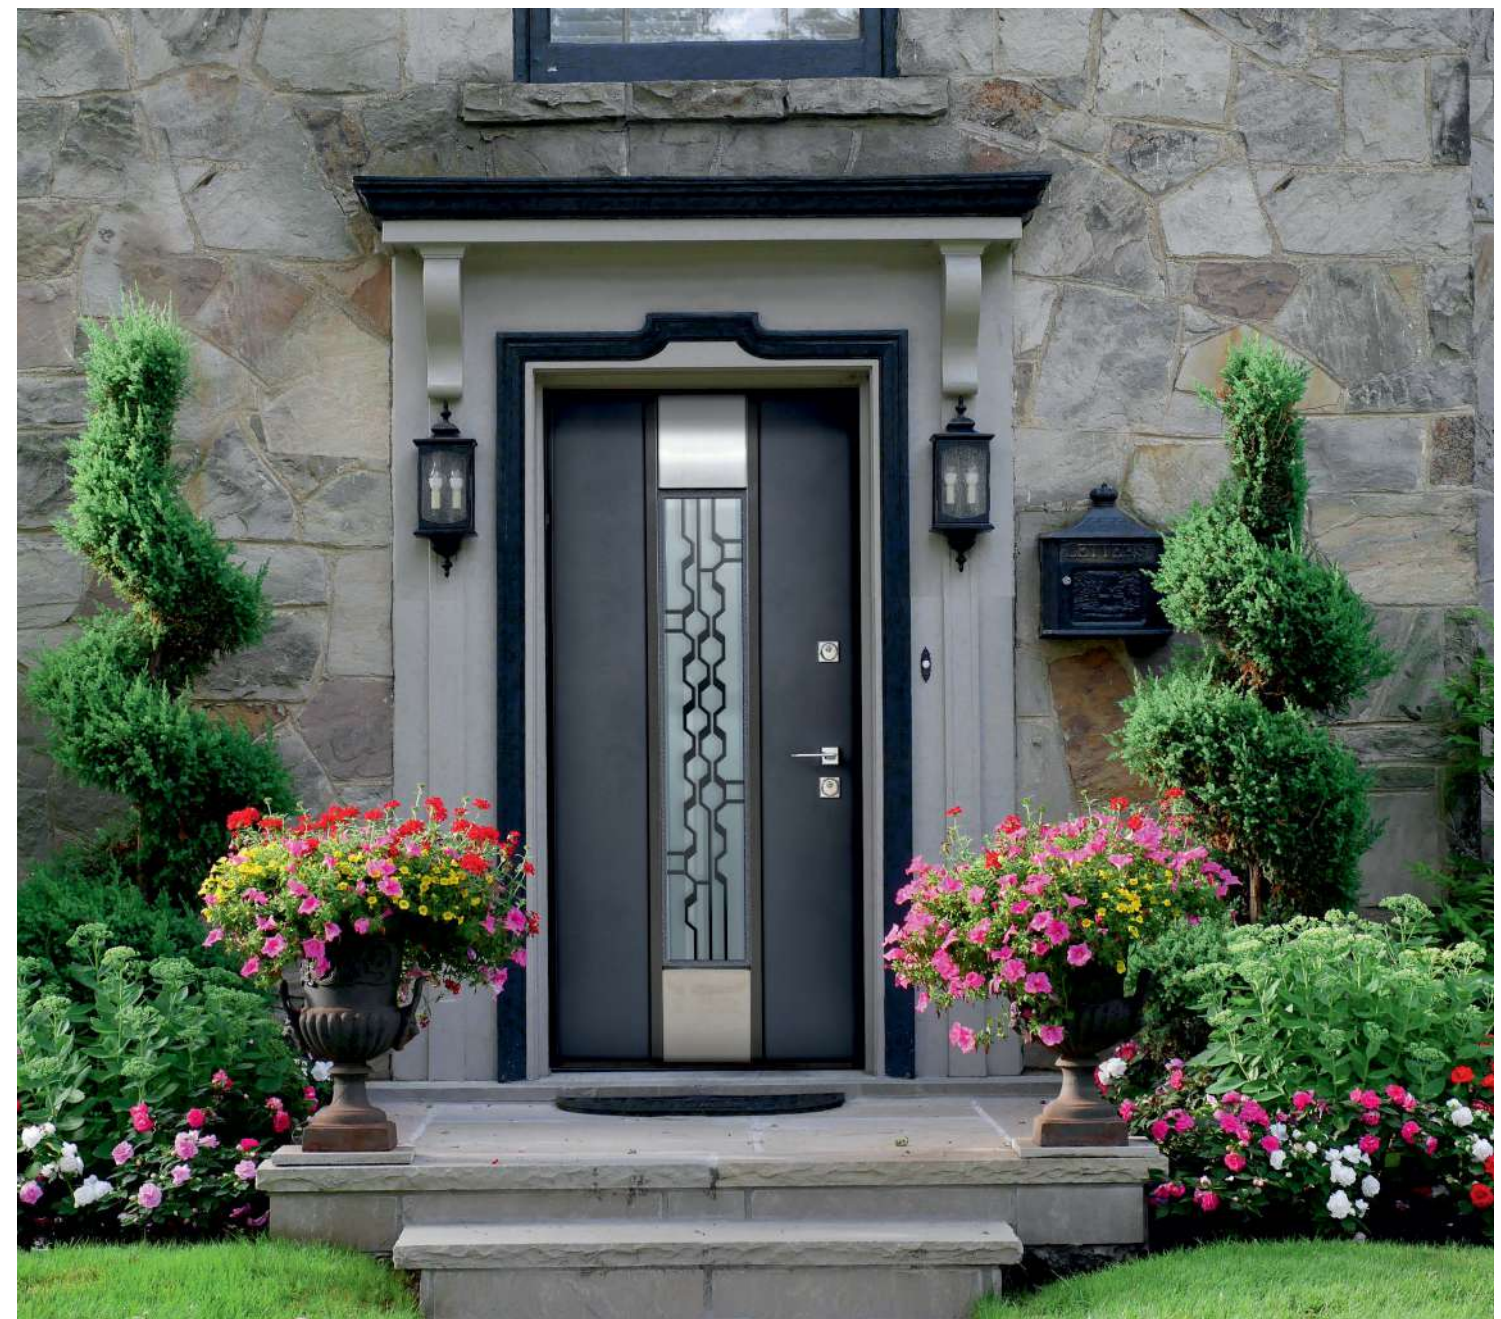

Детали Details

Антрацит Anthracite

ДОМАНИ MAXI

Дуб золотой Golden oak

- Двухкамерный стеклопакет
- Декоративная решетка
- Нержавеющая сталь
- Double-chamber glass
- Decorative grate
- Inserts: Stainless Steel