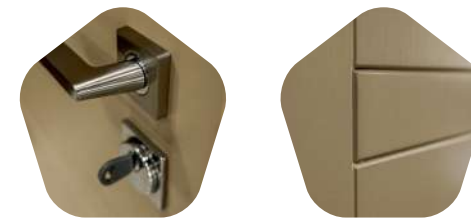

**Детали
Details**

**Софт макиато
Soft macchiato**

**Тополь скай
Poplar Sky**

- Фрезеровка
- Наличник: Straj Y15
- Milling
- Platband: Straj Y15

Модель представлена в спокойных и модных оттенках. Минималистический дизайн делает их универсальными для любого помещения. Такие двери – это не простая конструкция, а последний и важный пазл для создания вашего идеального интерьера.