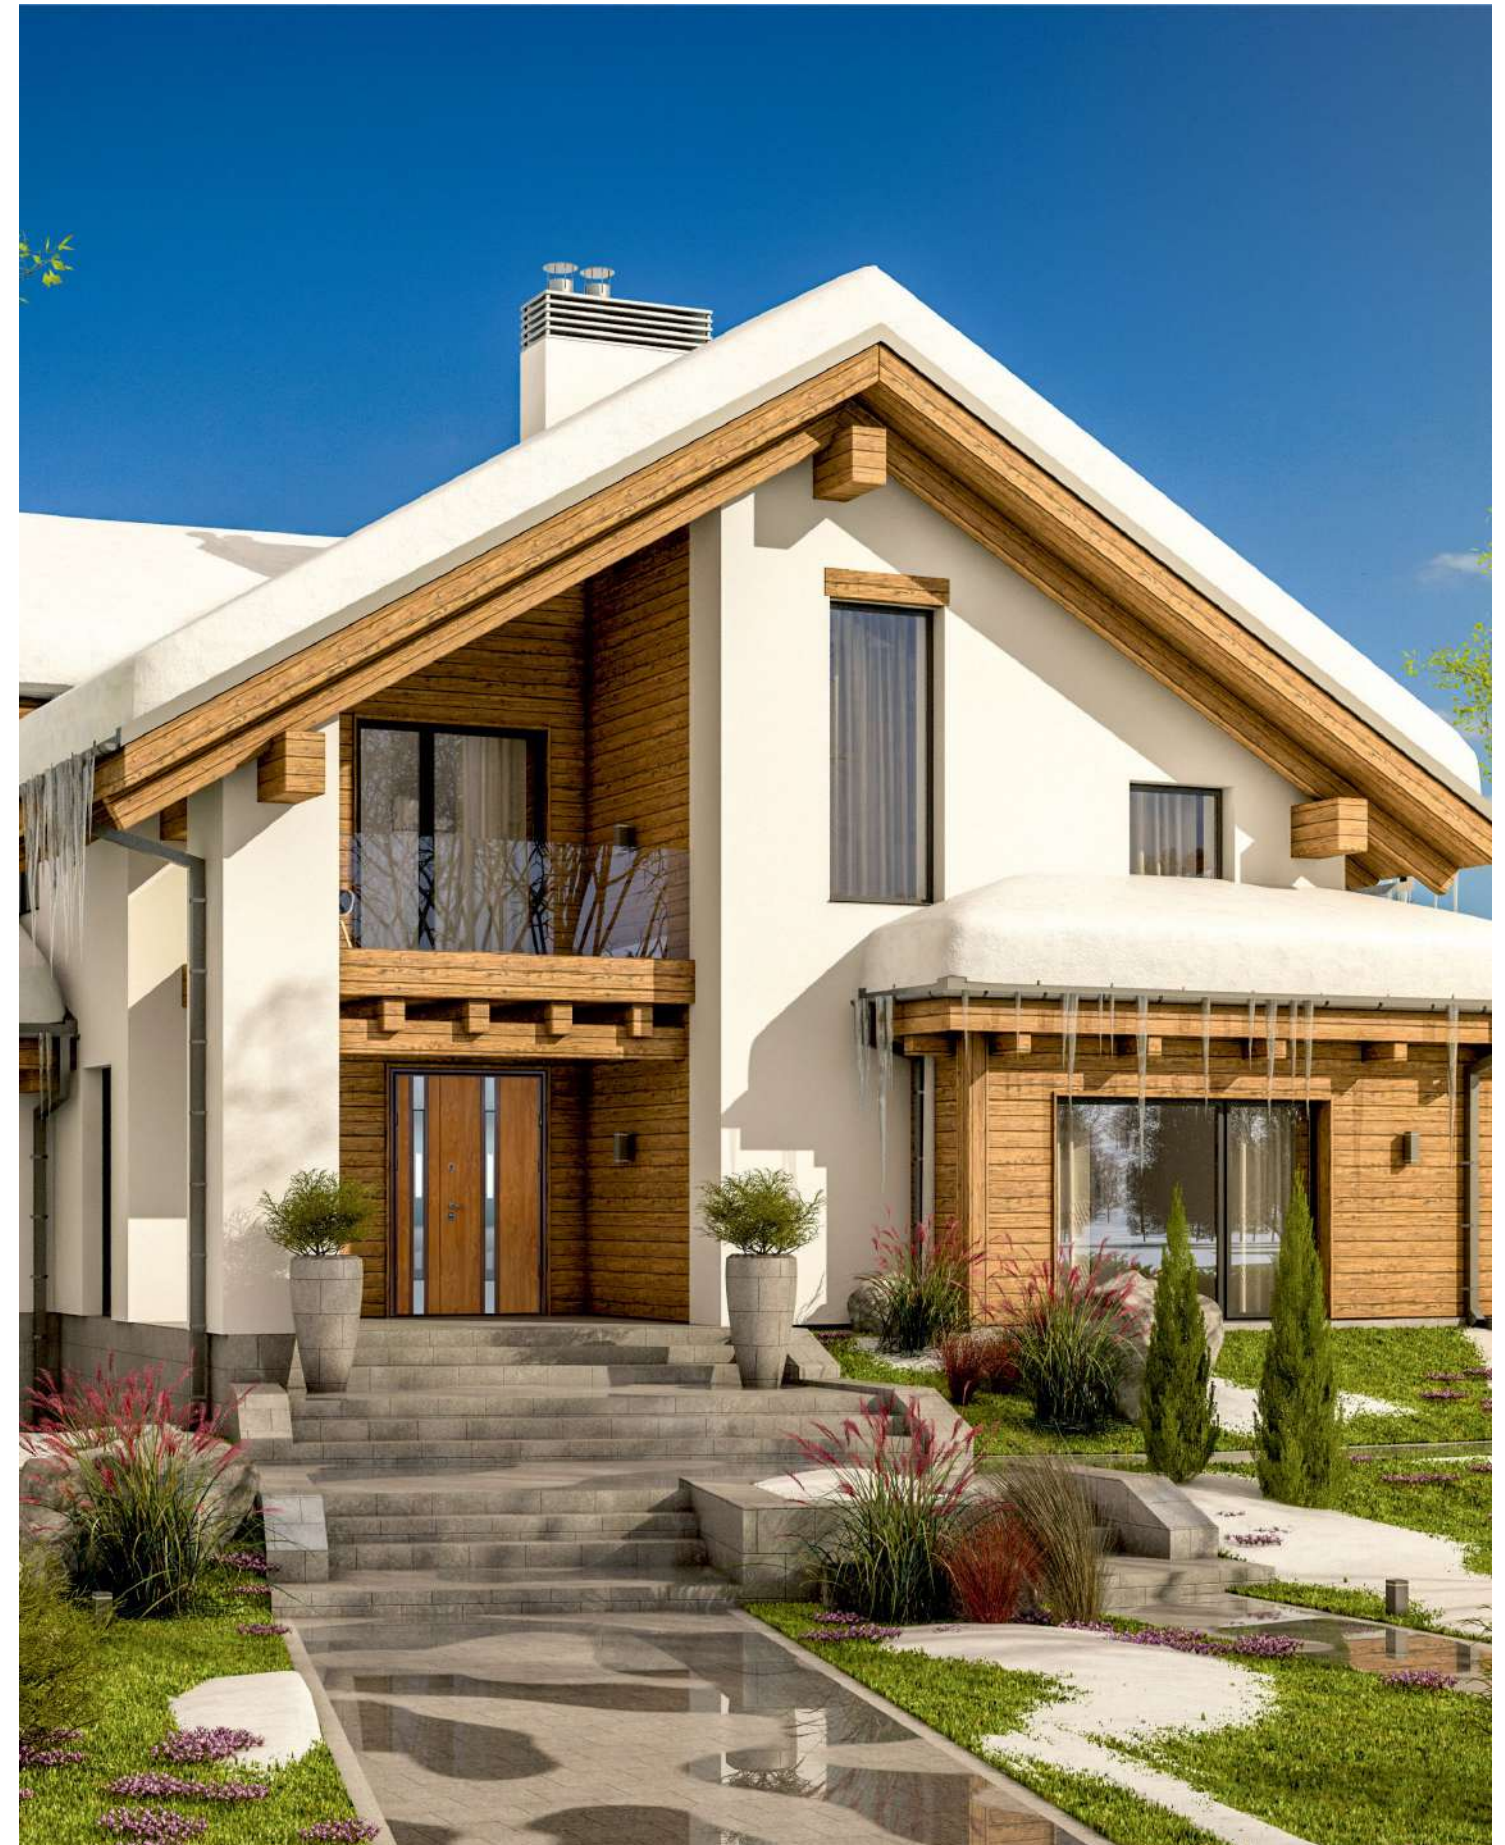

Дуб золотой
Oak Gold