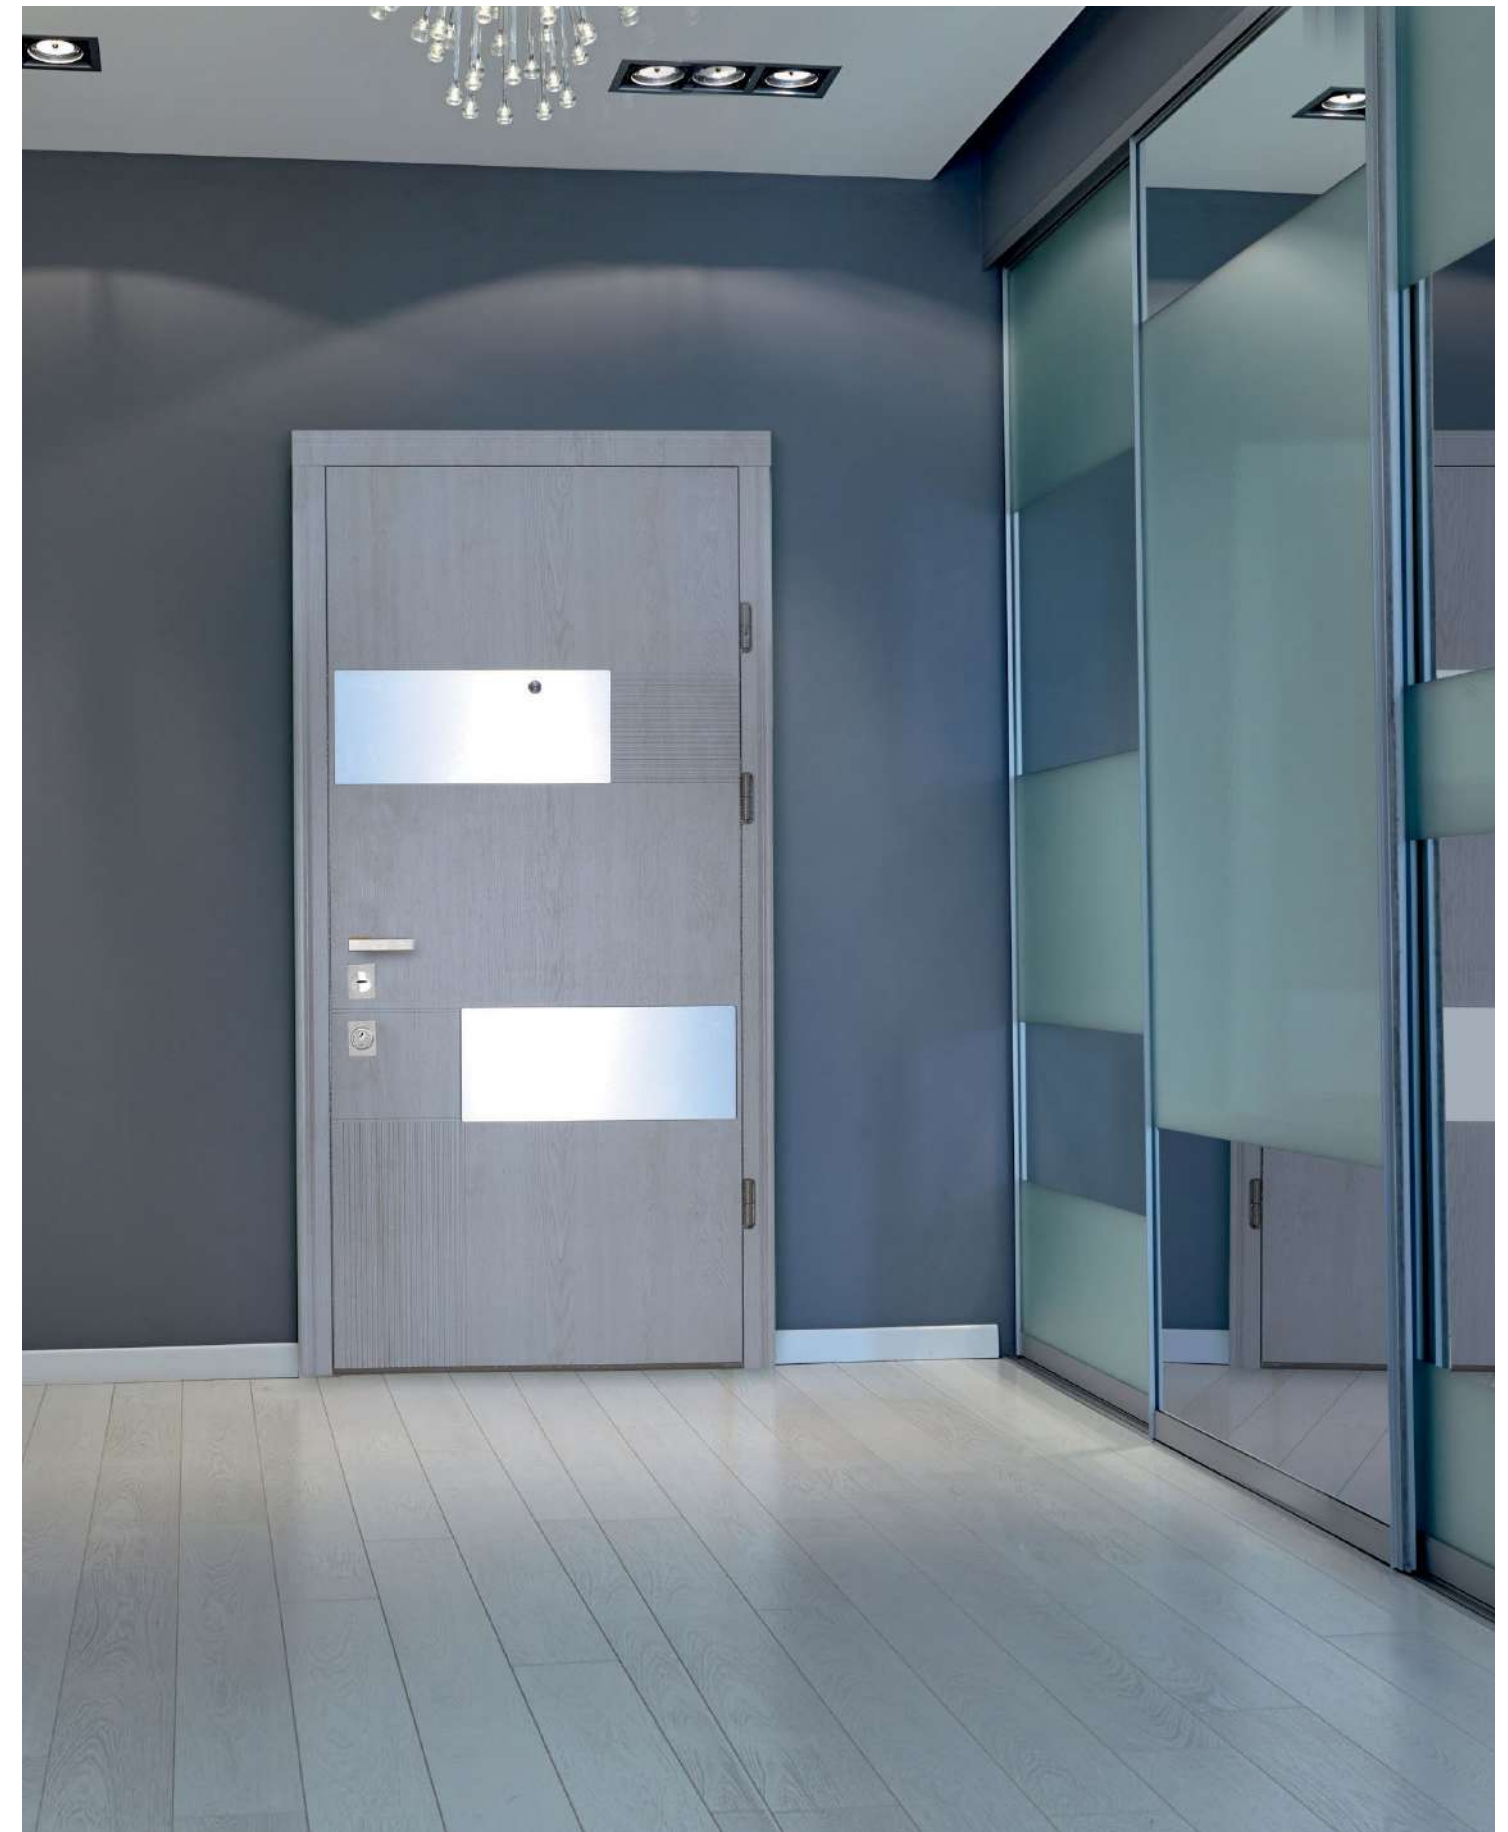

Дуб флорида
Florida oak