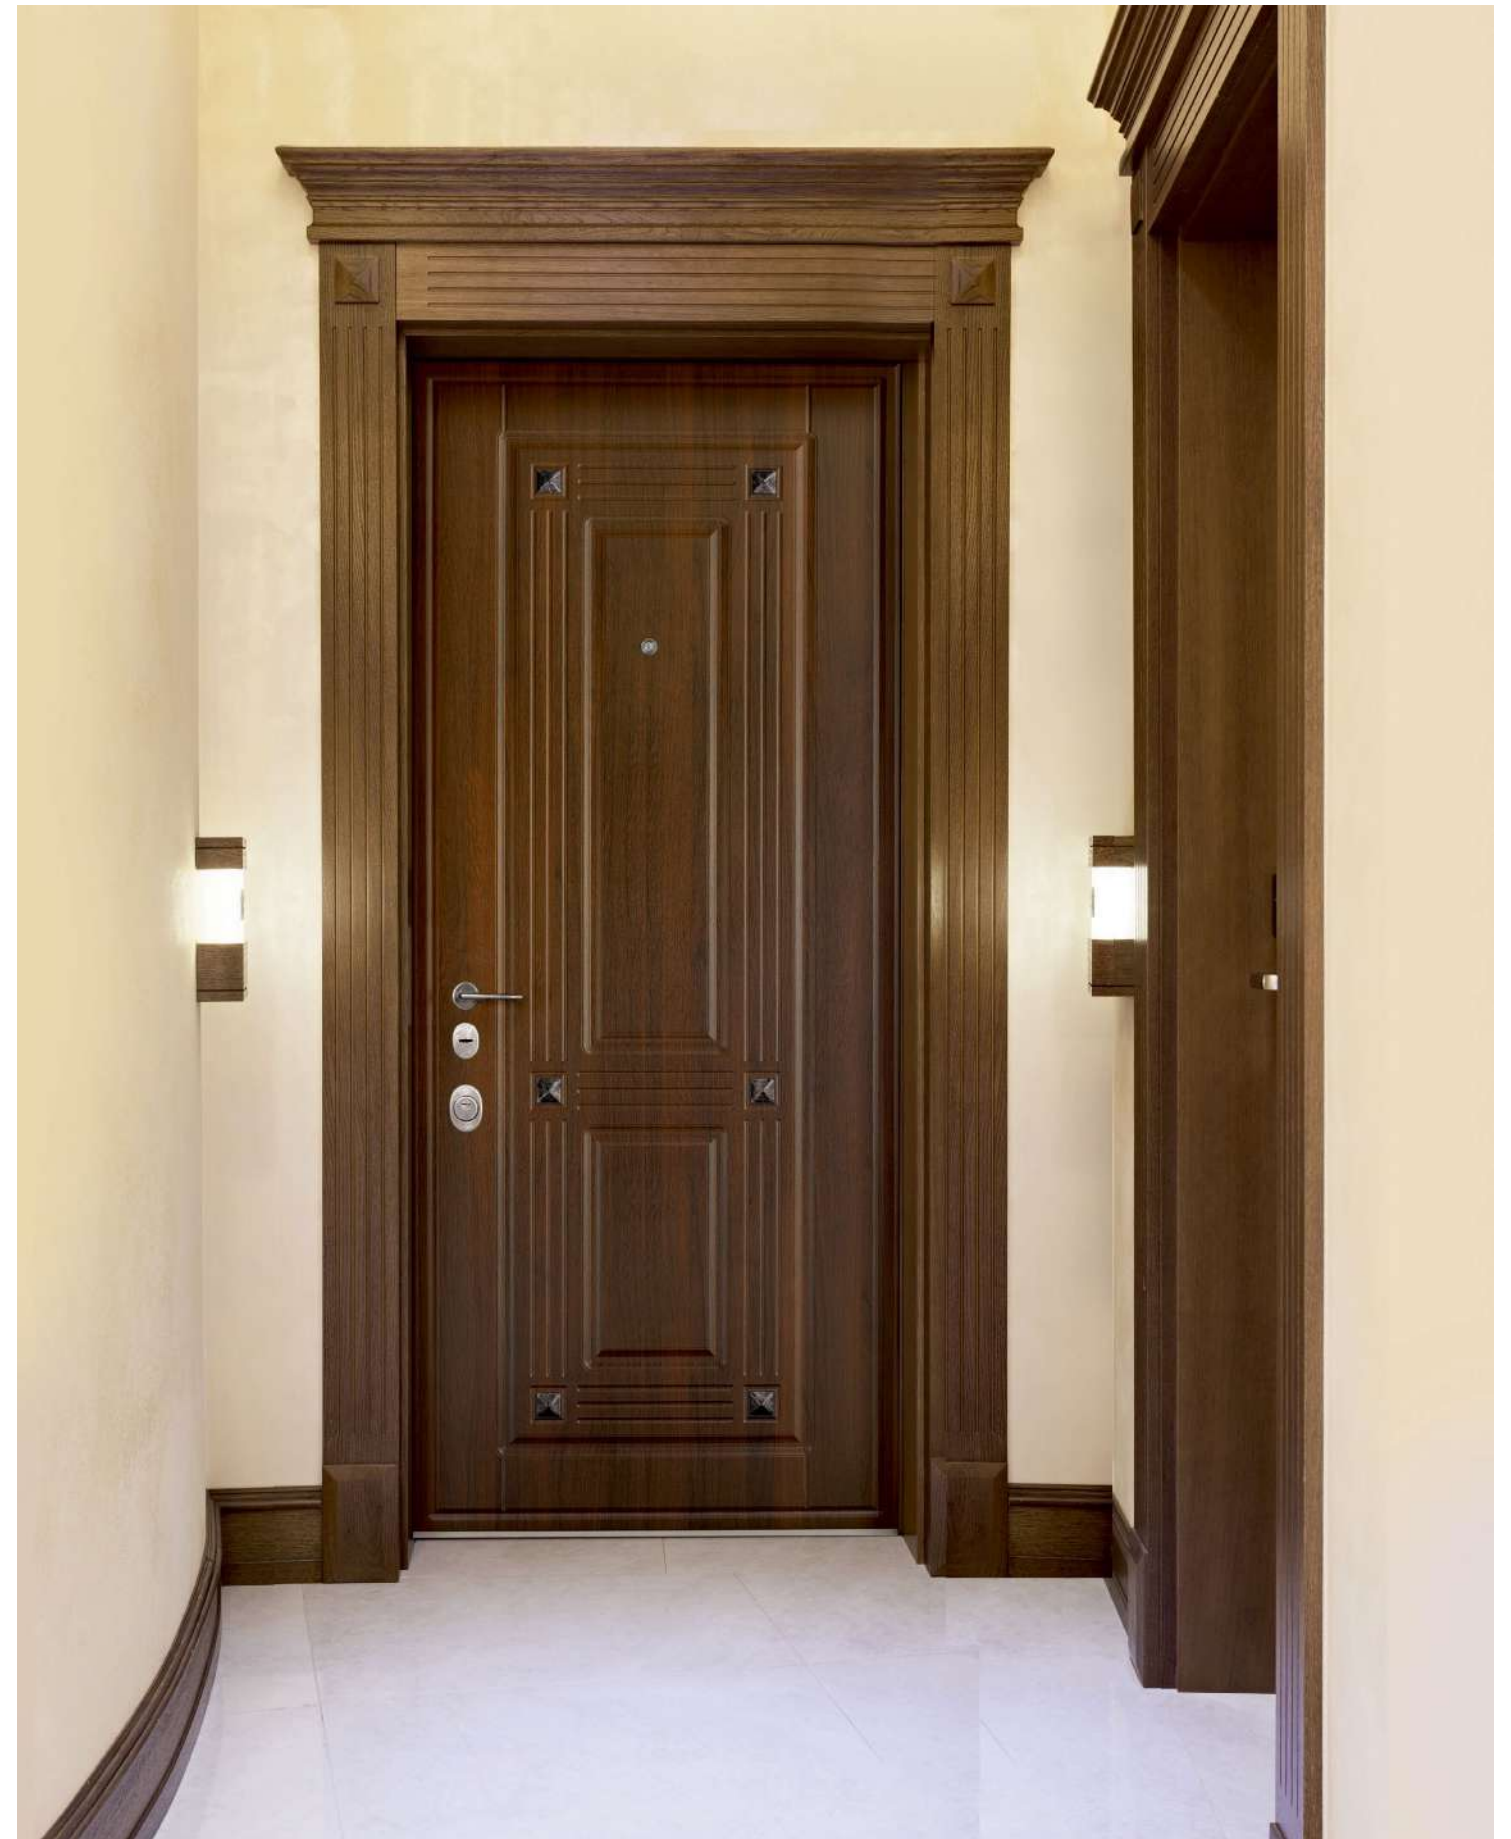

**Орех золотой
Golden walnut**