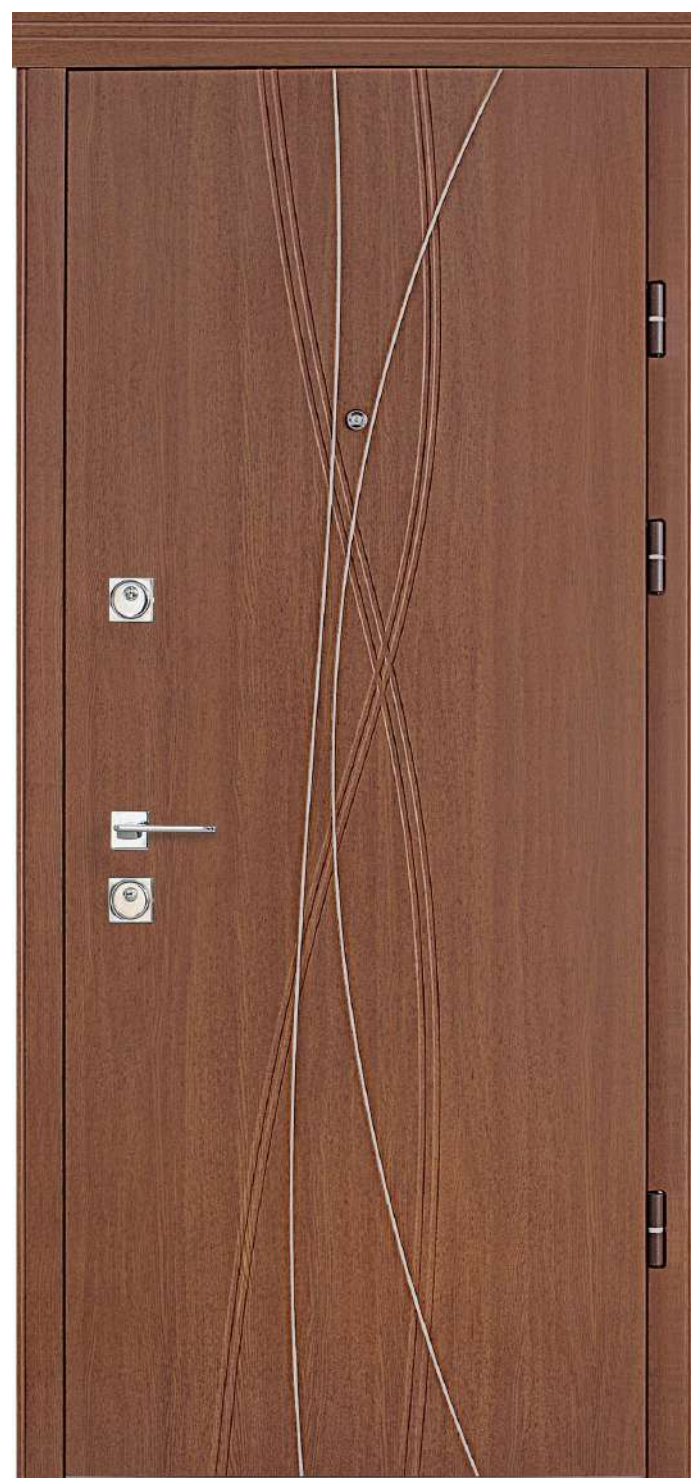

ФЛОРИЯ | FLORIA

Детали
Details

Орех светлый
Light walnut

- Фрезеровка
 - Декор: Молдинг
 - Наличник: Straj Y15
-
- Milling
 - Decor: Molding
 - Platband: Straj Y15

Дуб золотой
Oak Gold

Перфекционизм в деталях