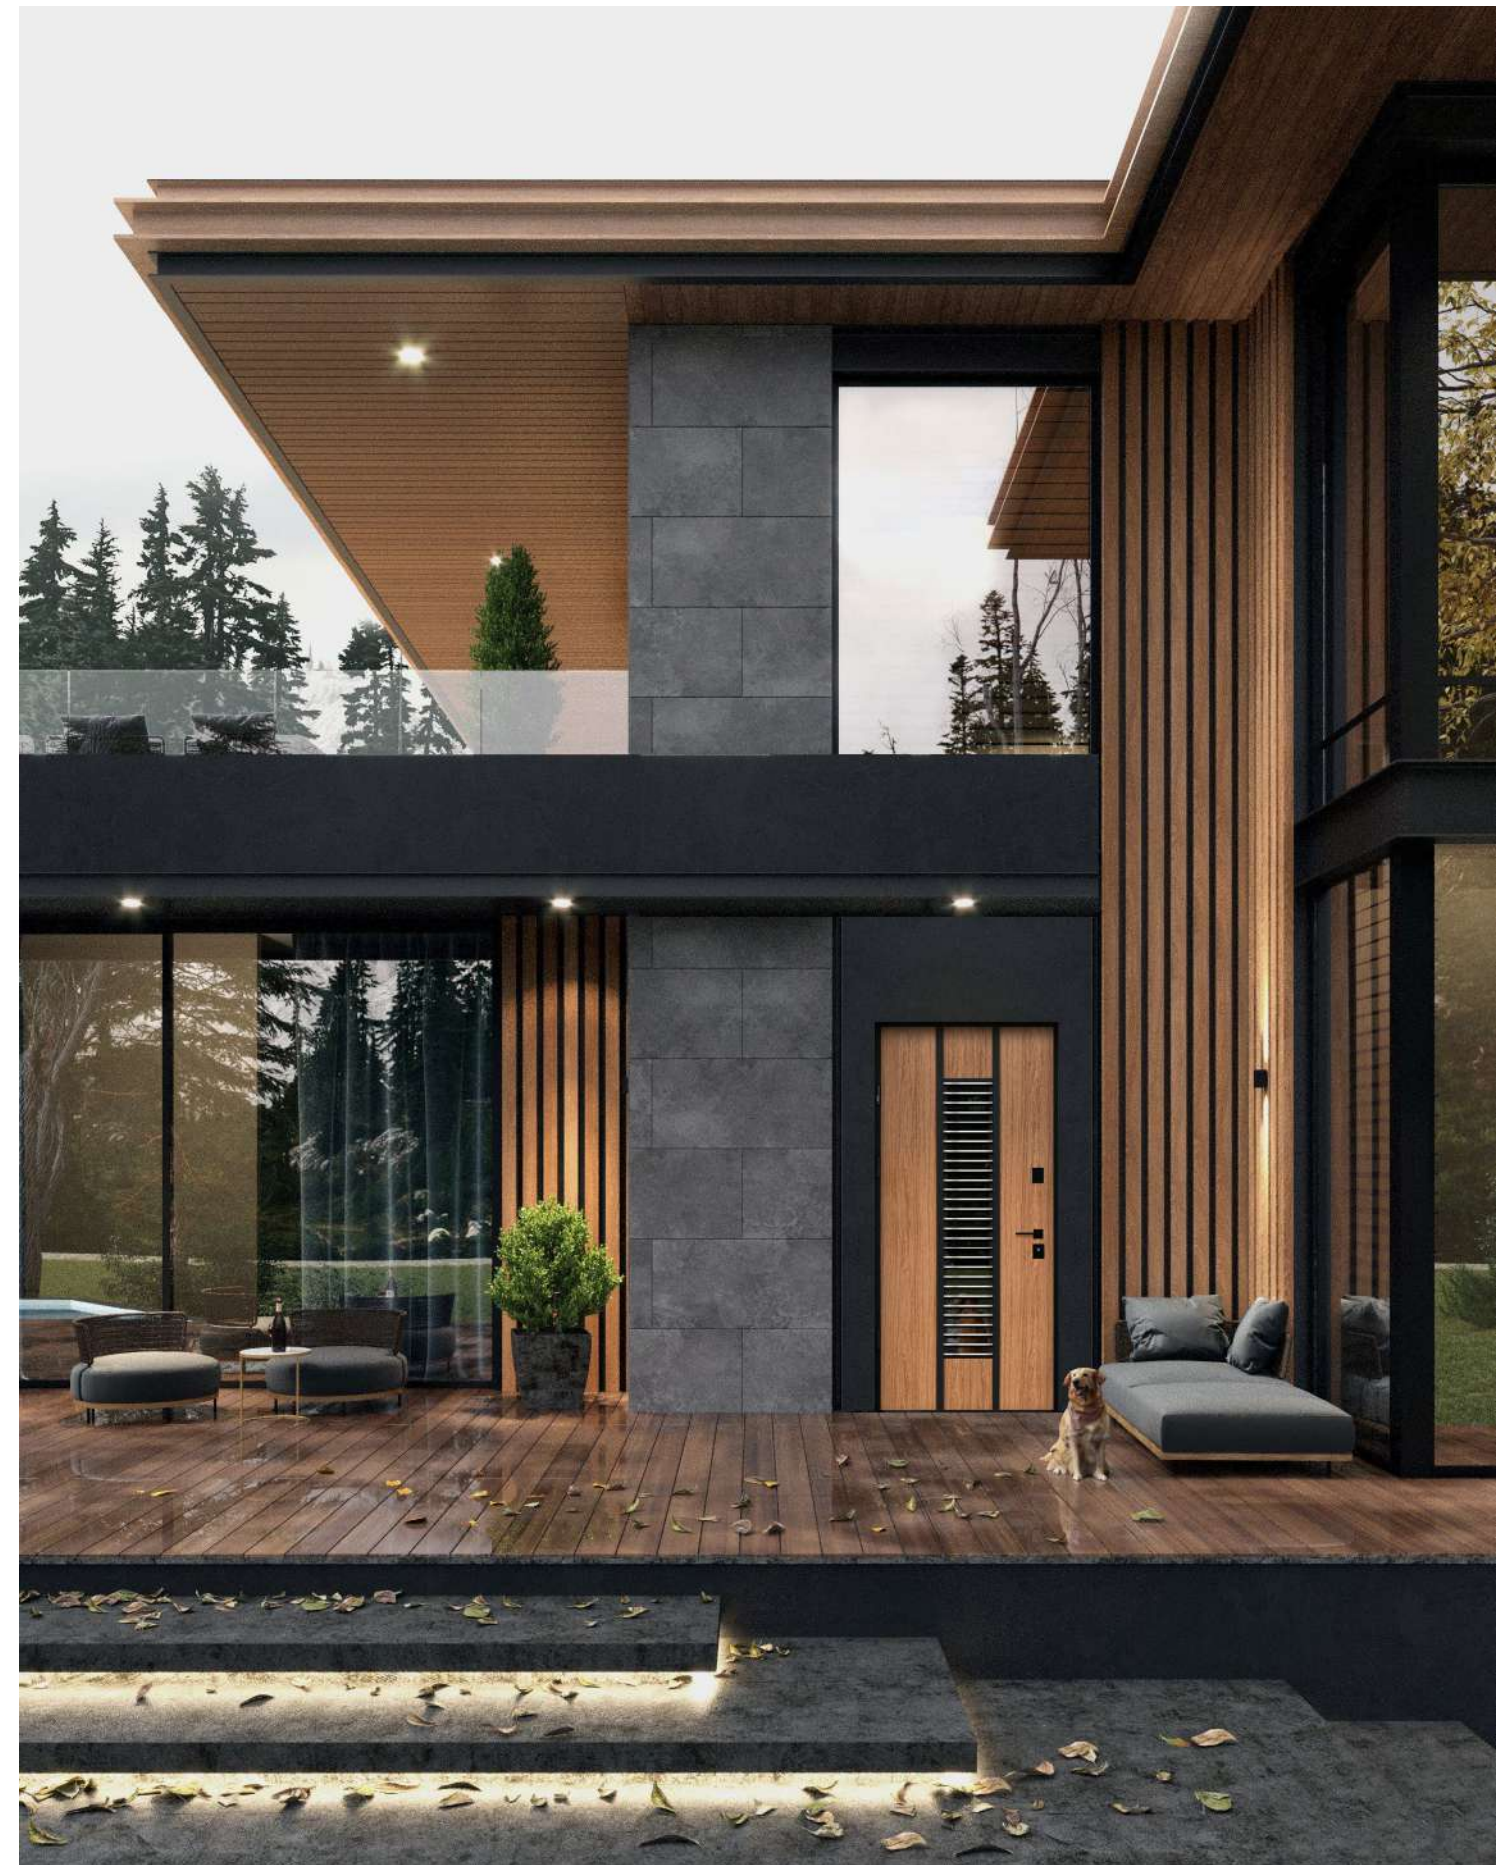

Дуб светлый Light oak