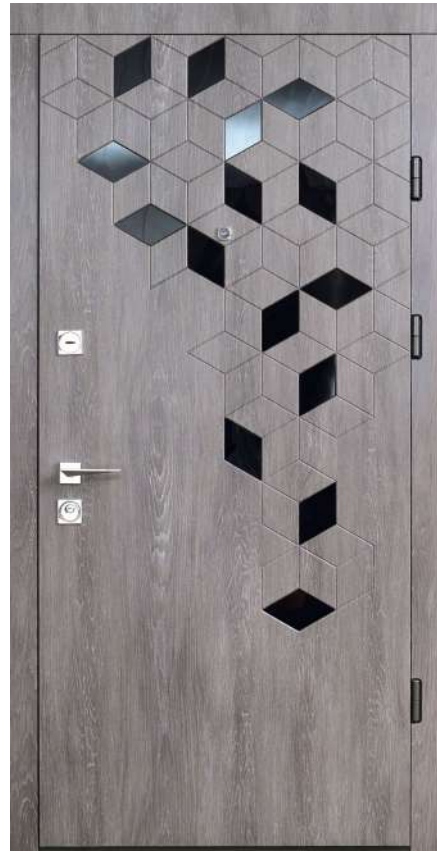

ФОЛИО | FOLIO

**Дуб шале графит
Realwood Graphite horizont**

- Фрезеровка
- Вставки: Акрил
- Наличник: ND
- Milling
- Inserts: Acrylic
- Platband: ND

**Детали
Details**

**Каштан
Chestnut**

- Фрезеровка
- Вставки: Акрил
- Наличник: Straj Y15
- Milling
- Inserts: Acrylic
- Platband: Straj Y15

**Шпон дуб структурный
Structural oak veneer**

- Фрезеровка
- Вставки: Композит
- Наличник: Straj Y15
- Milling
- Inserts: Composite
- Platband: Straj Y15

**Детали
Details**

**Натур реалвуд графит горизонт
Nature realwood graphite horison**