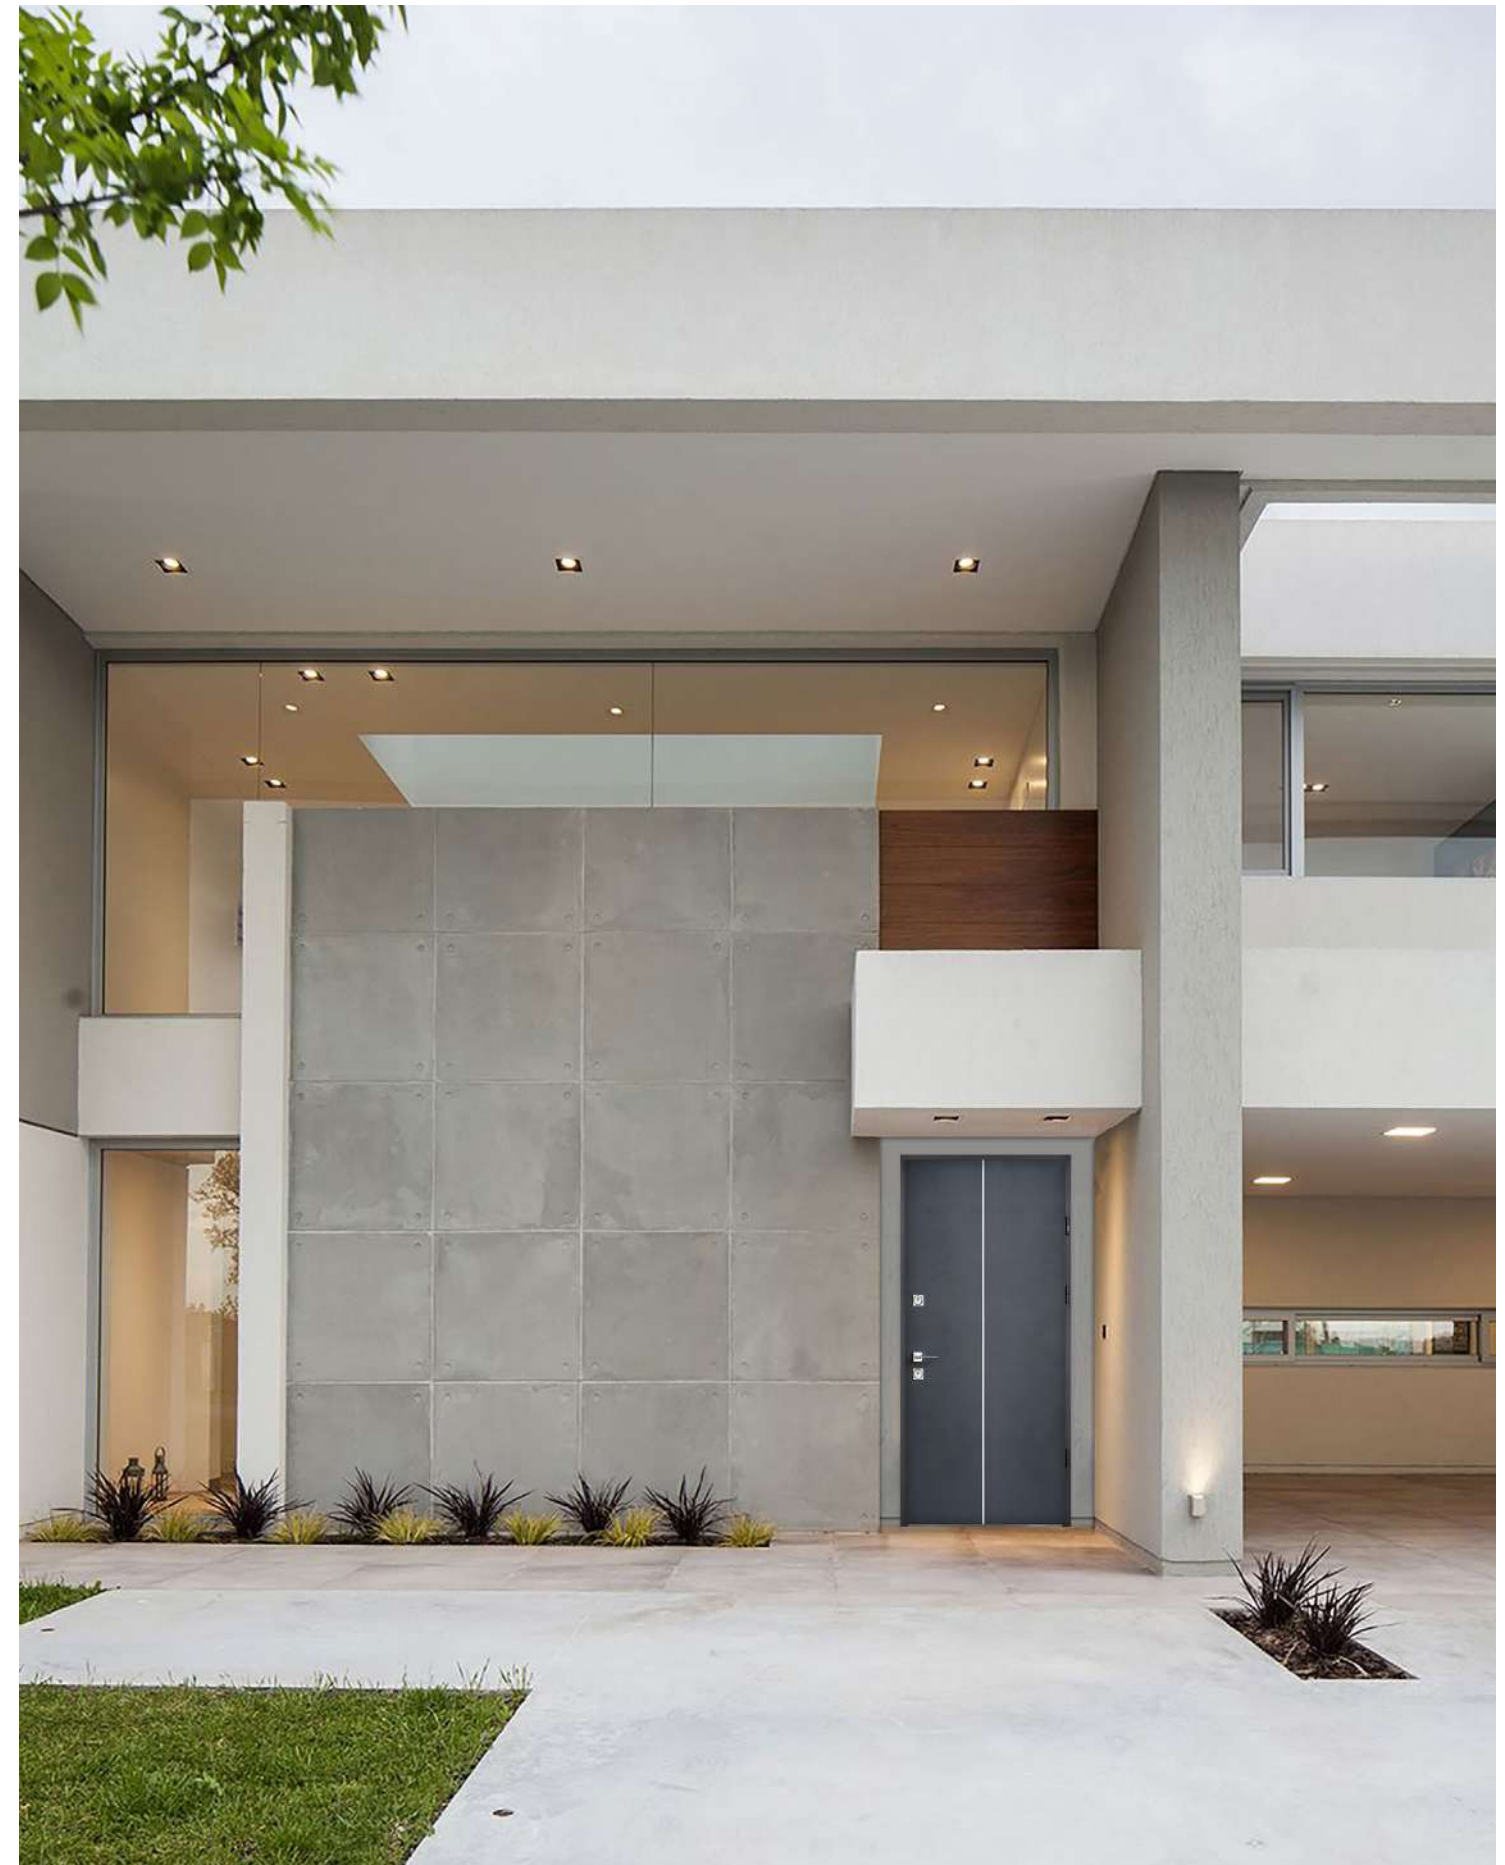

Детали
Details

PARTY A

Дуб светлый Light oak

- Декор: Молдинг
 - Наличник: Proof
-
- Decor: Molding
 - Platband: Proof

Антрацит Anthracite

Детали
Details

PARTY B

Дуб серый Gray oak