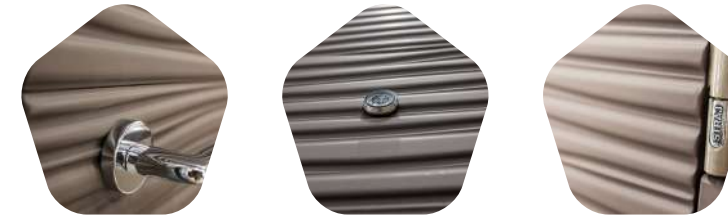

**Детали
Details**

**Венге светлый
Light wenge**