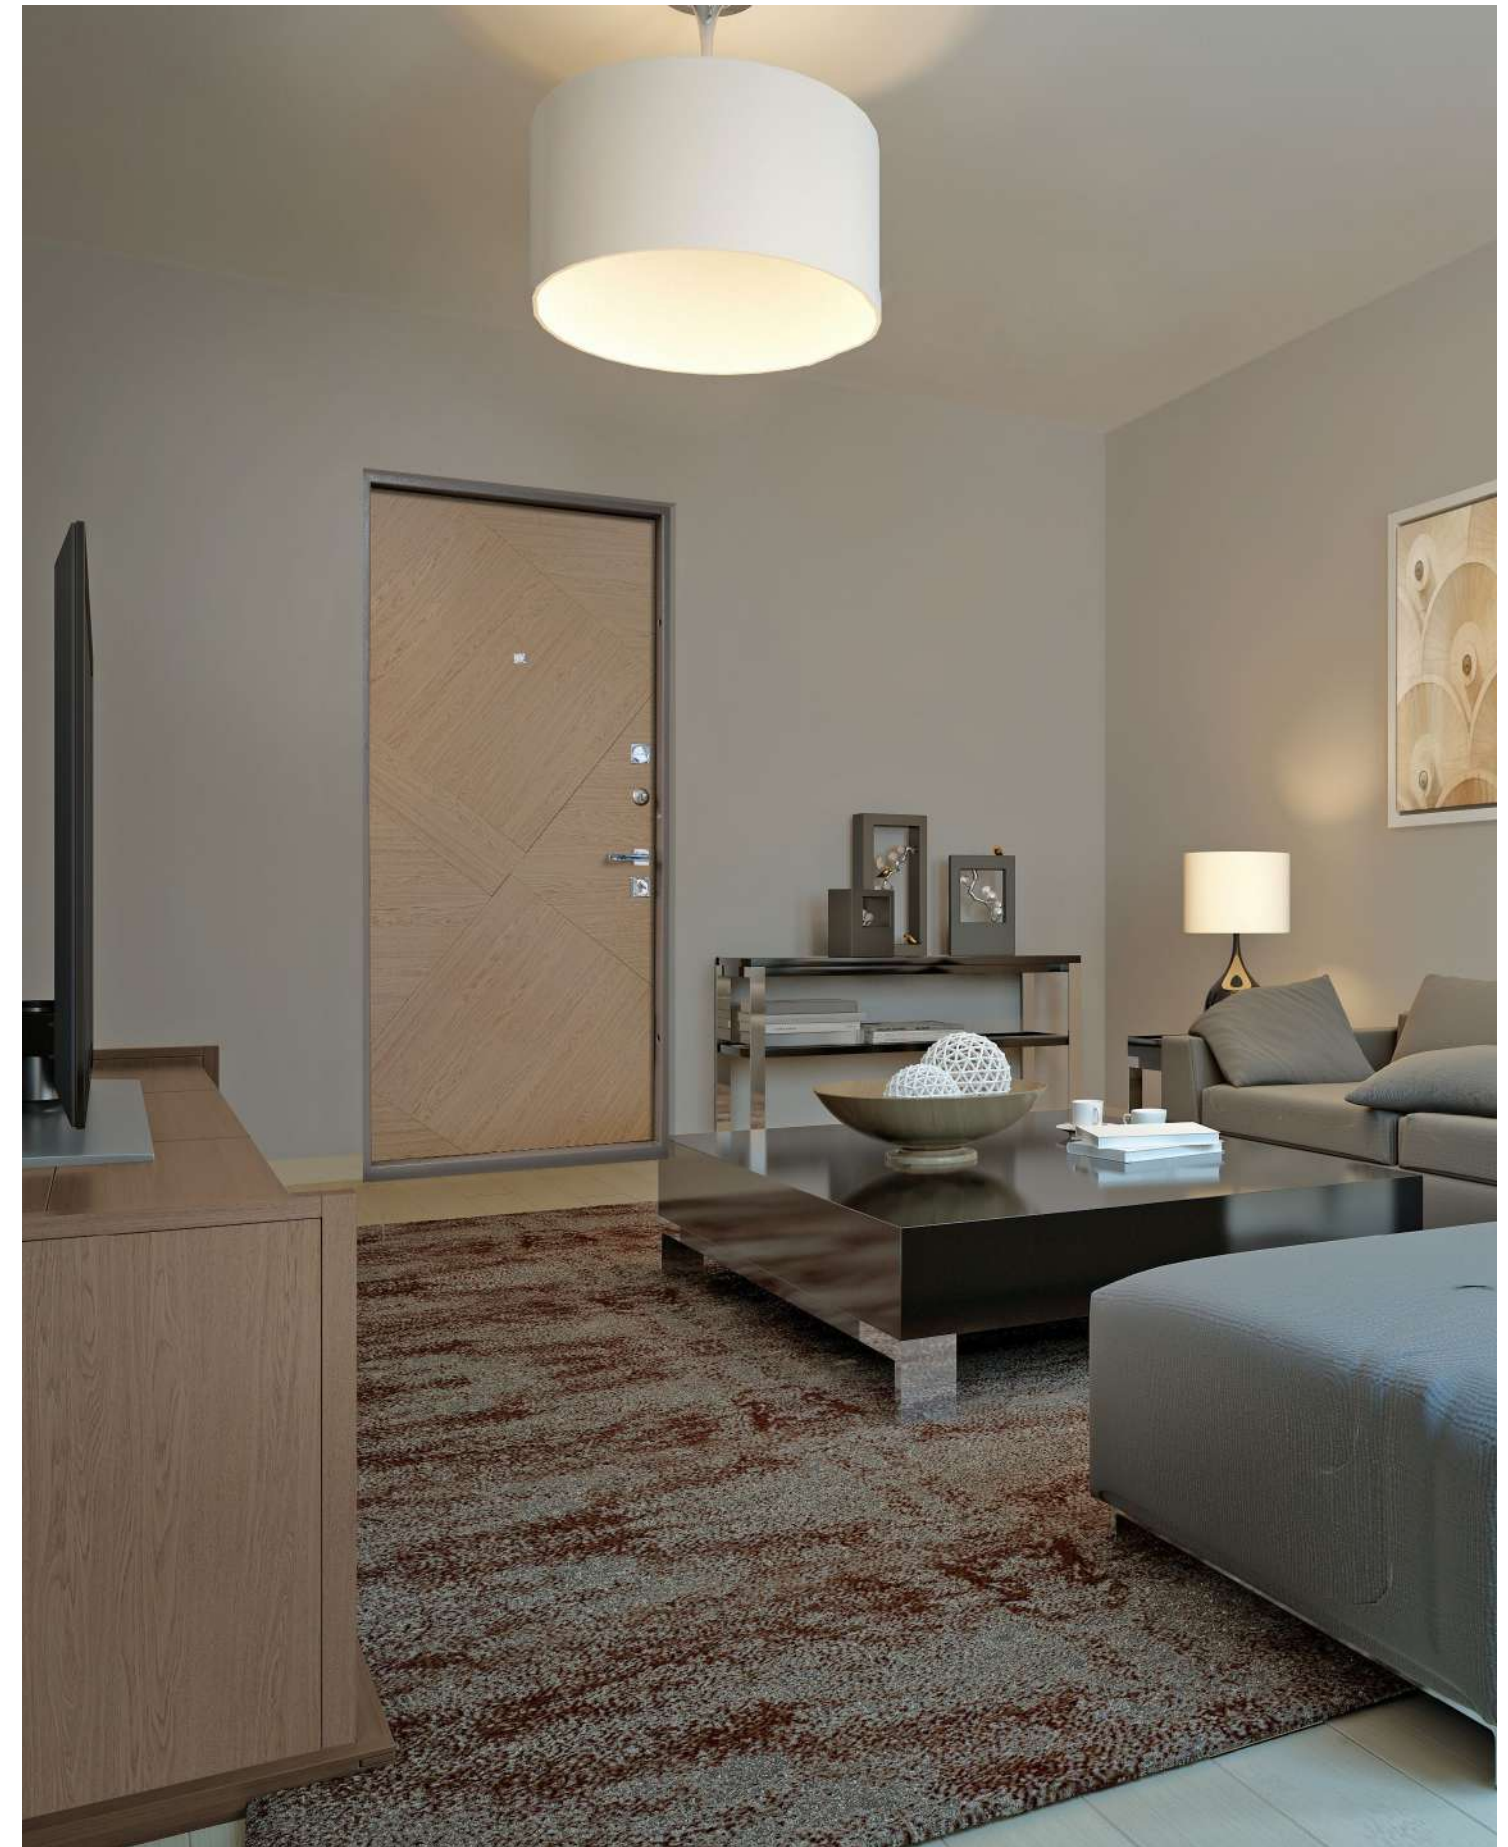

Дуб тауп горизонт
Taupe Oak Horizon

- Вставки: МДФ
- Наличник: Straj Y15
- Inserts: MDF
- Platband: Straj Y15

Шпон дуб натуральный
Natural oak veneer