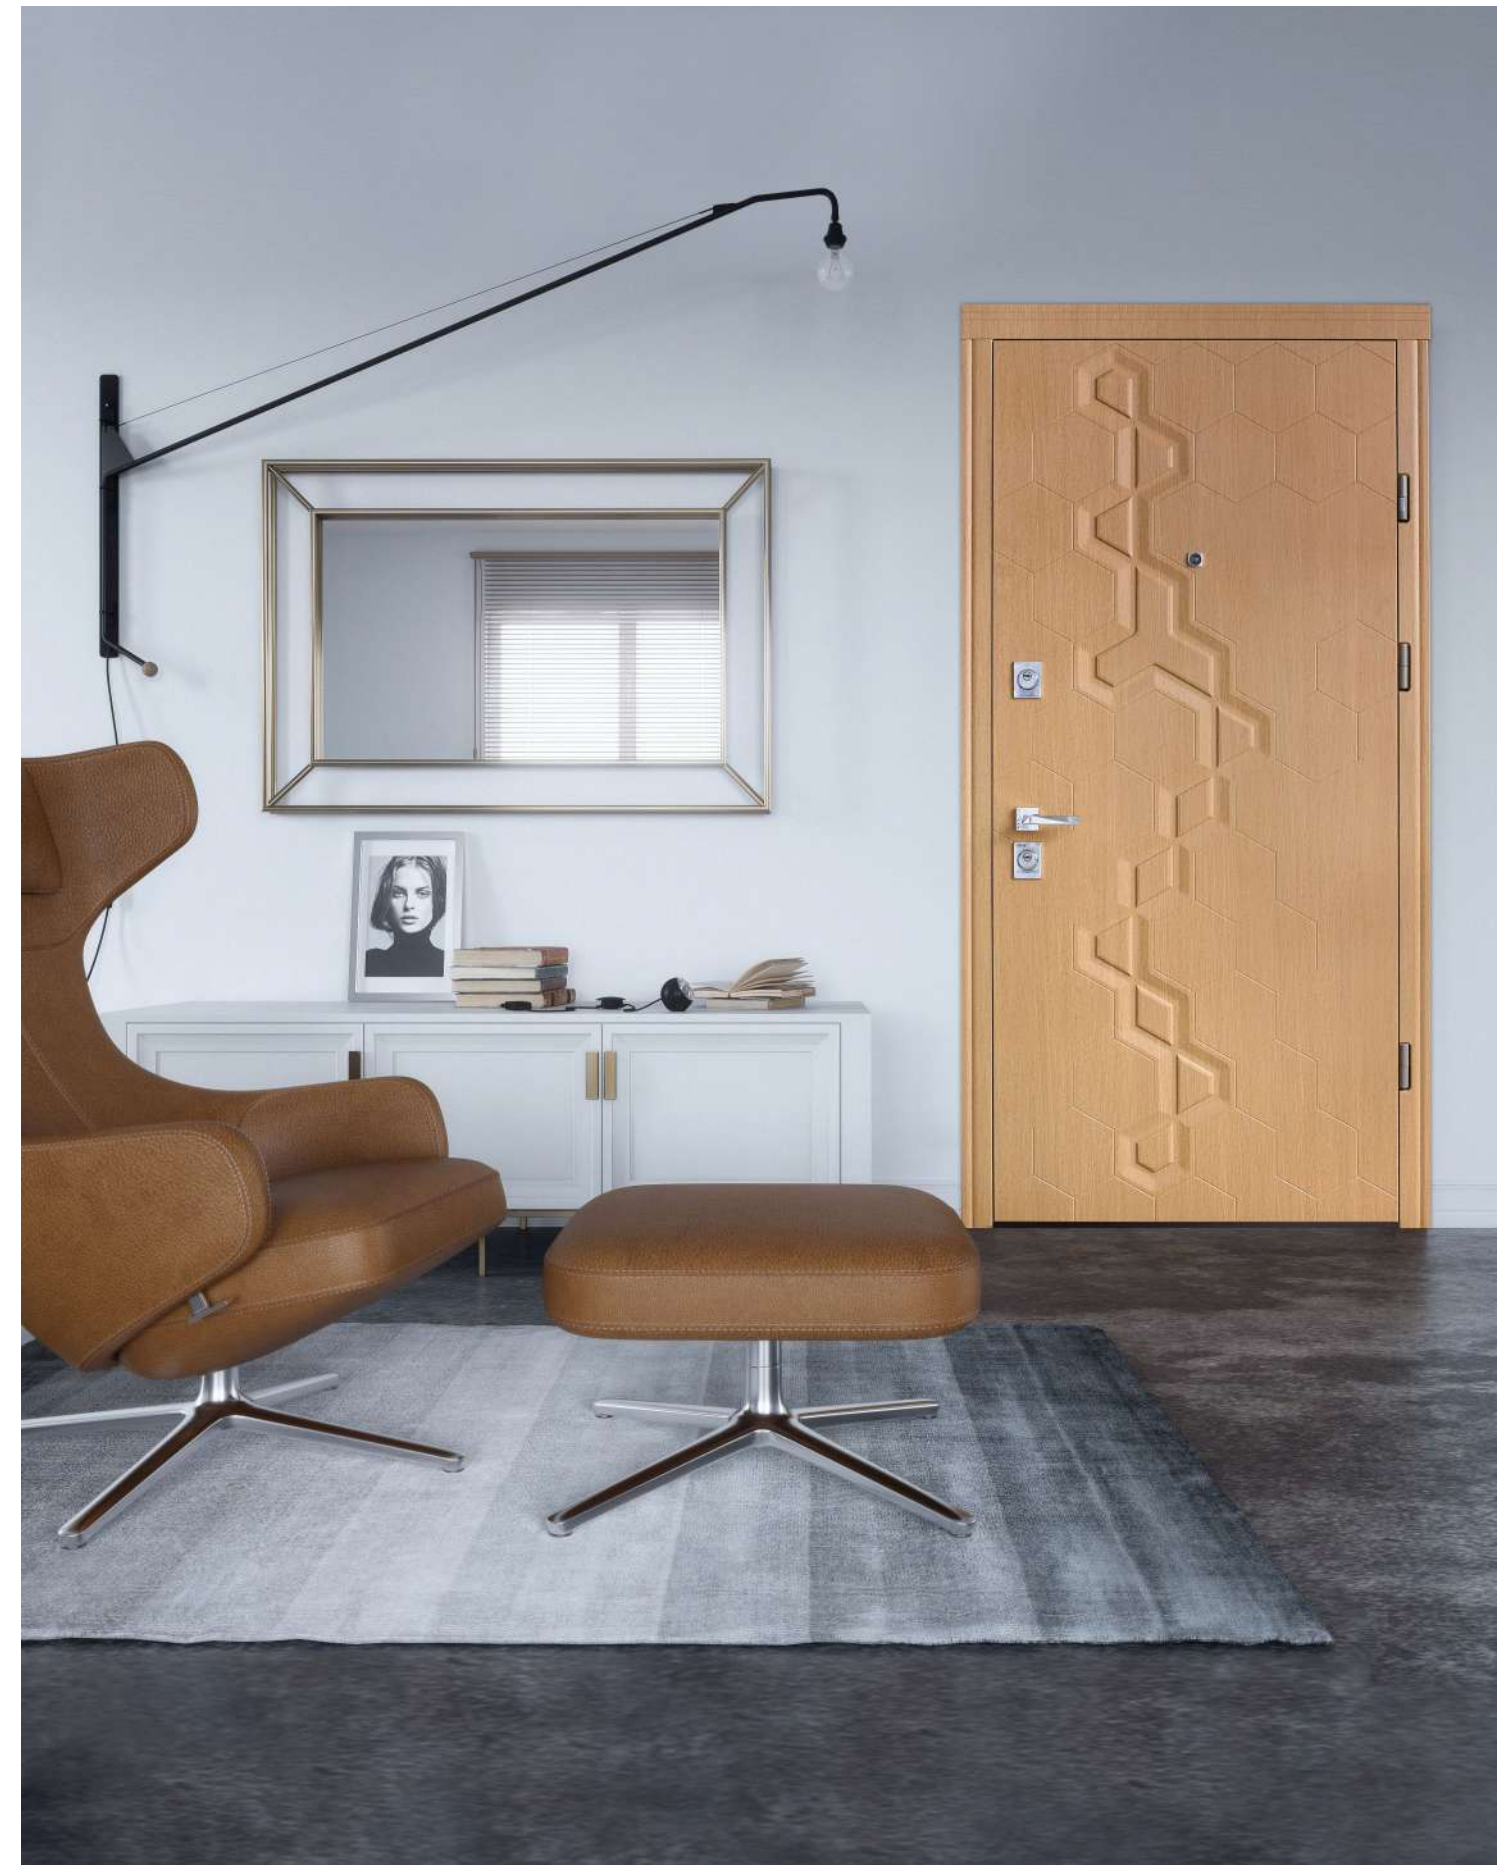

Детали
Details

Шпон дуб натуральный
Natural oak veneer

- Фрезеровка
- Патина
- Наличник: Straj Y15
- Milling
- Patina
- Platband: Straj Y15

Шпон дуб натуральный
Oak Veneer Natural