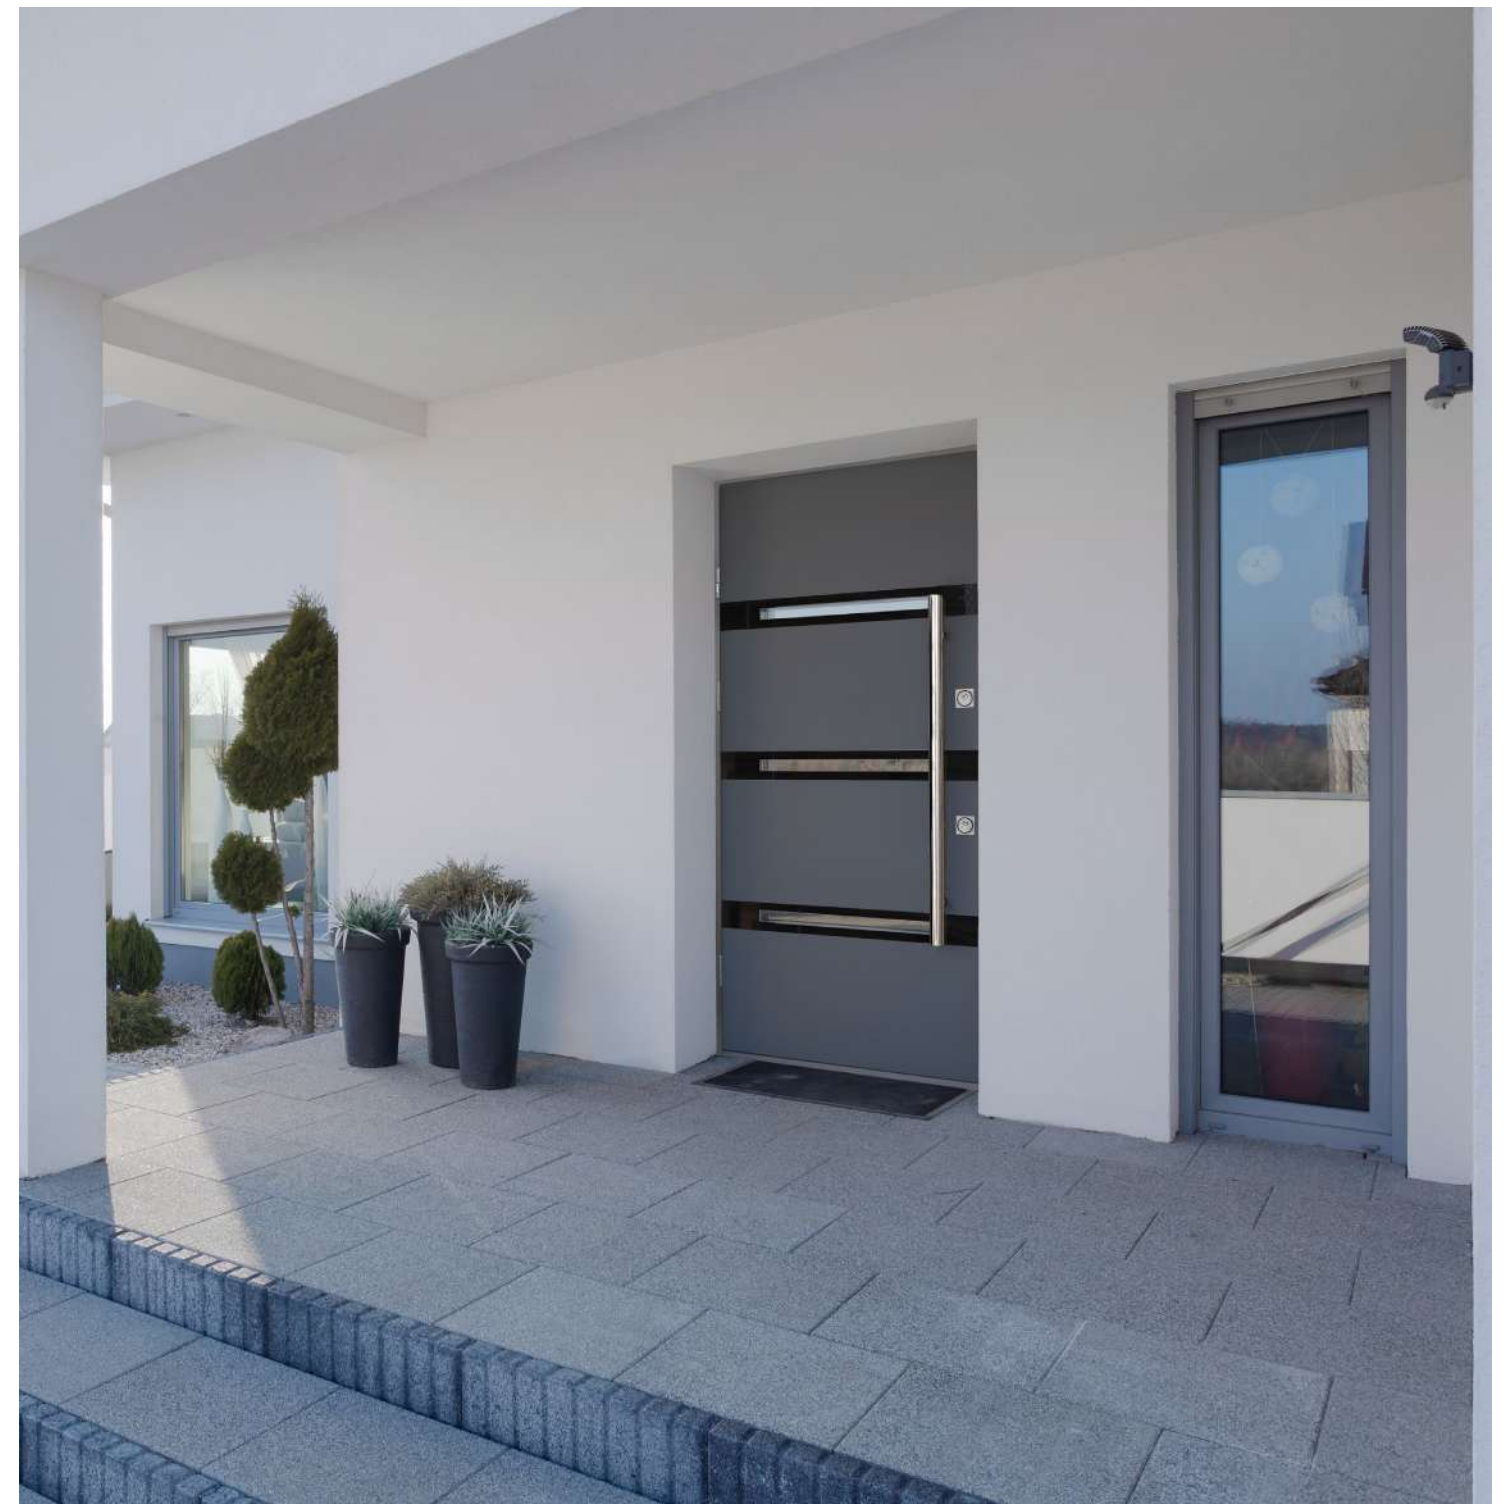

**Антрацит
Anthracite**

- Стекло Slim
- Двухкамерный стеклопакет
- Glass Slim
- Double-chamber glass

Детали
Details

PARTY D SLIM

PARTY D

**Венге темный
Wenge dark**

- Декор: Молдинг
- Decor: Molding

PARTY D GLASS