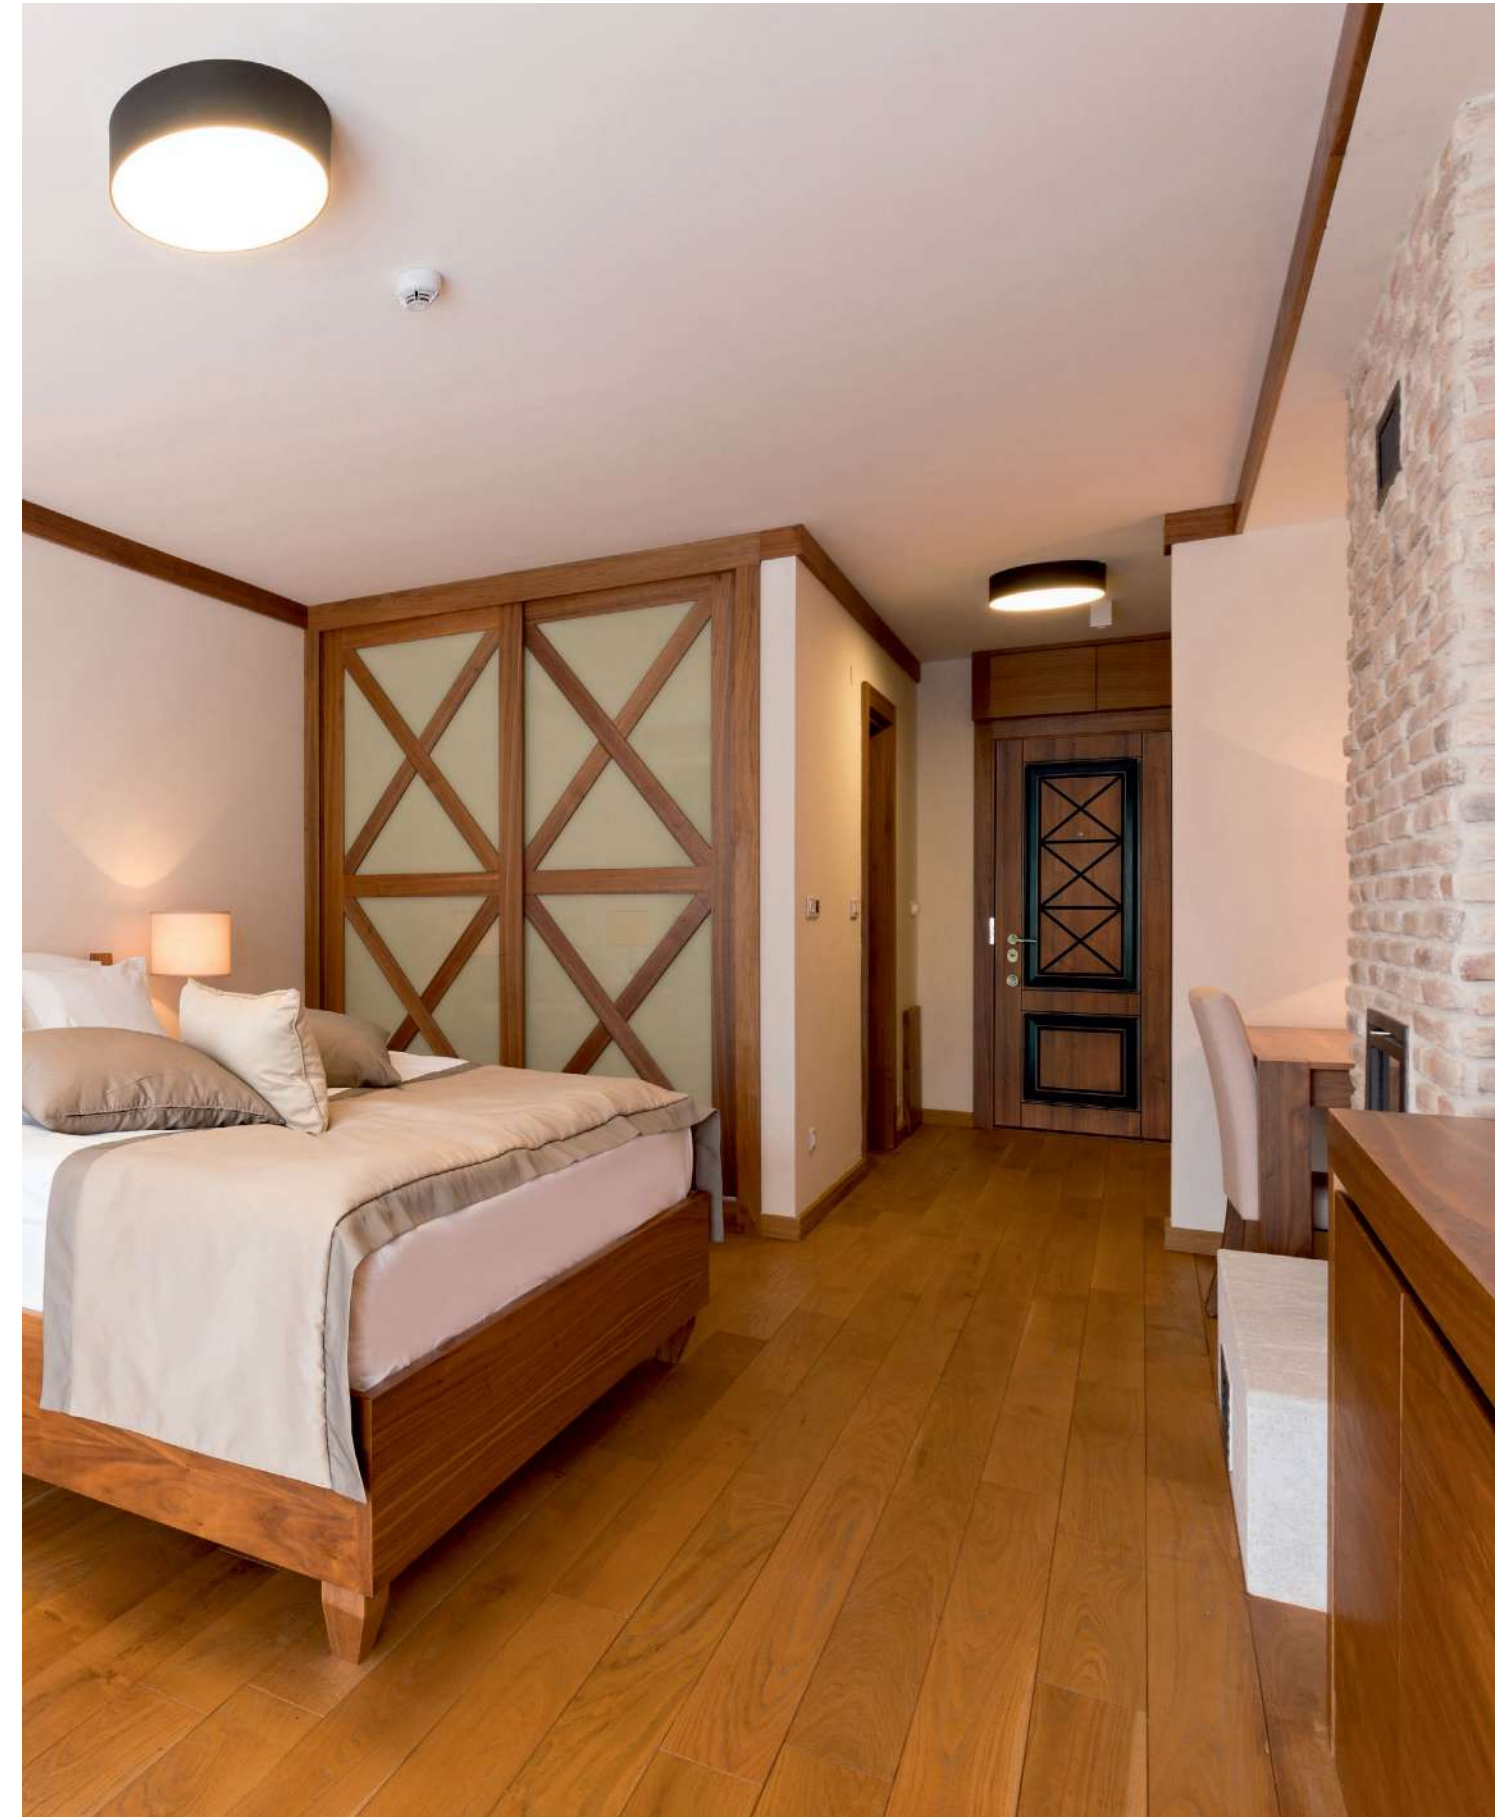

- Milling
- Patina grey
- Platband: Straj Y15

Дуб циннамон
Oak Cinnamon

- Фрезеровка
- Патина оливковая
- Наличник: Straj Y15

- Milling
- Patina olive
- Platband: Straj Y15

Орех светлый
Walnut Light

БОСТОН | BOSTON