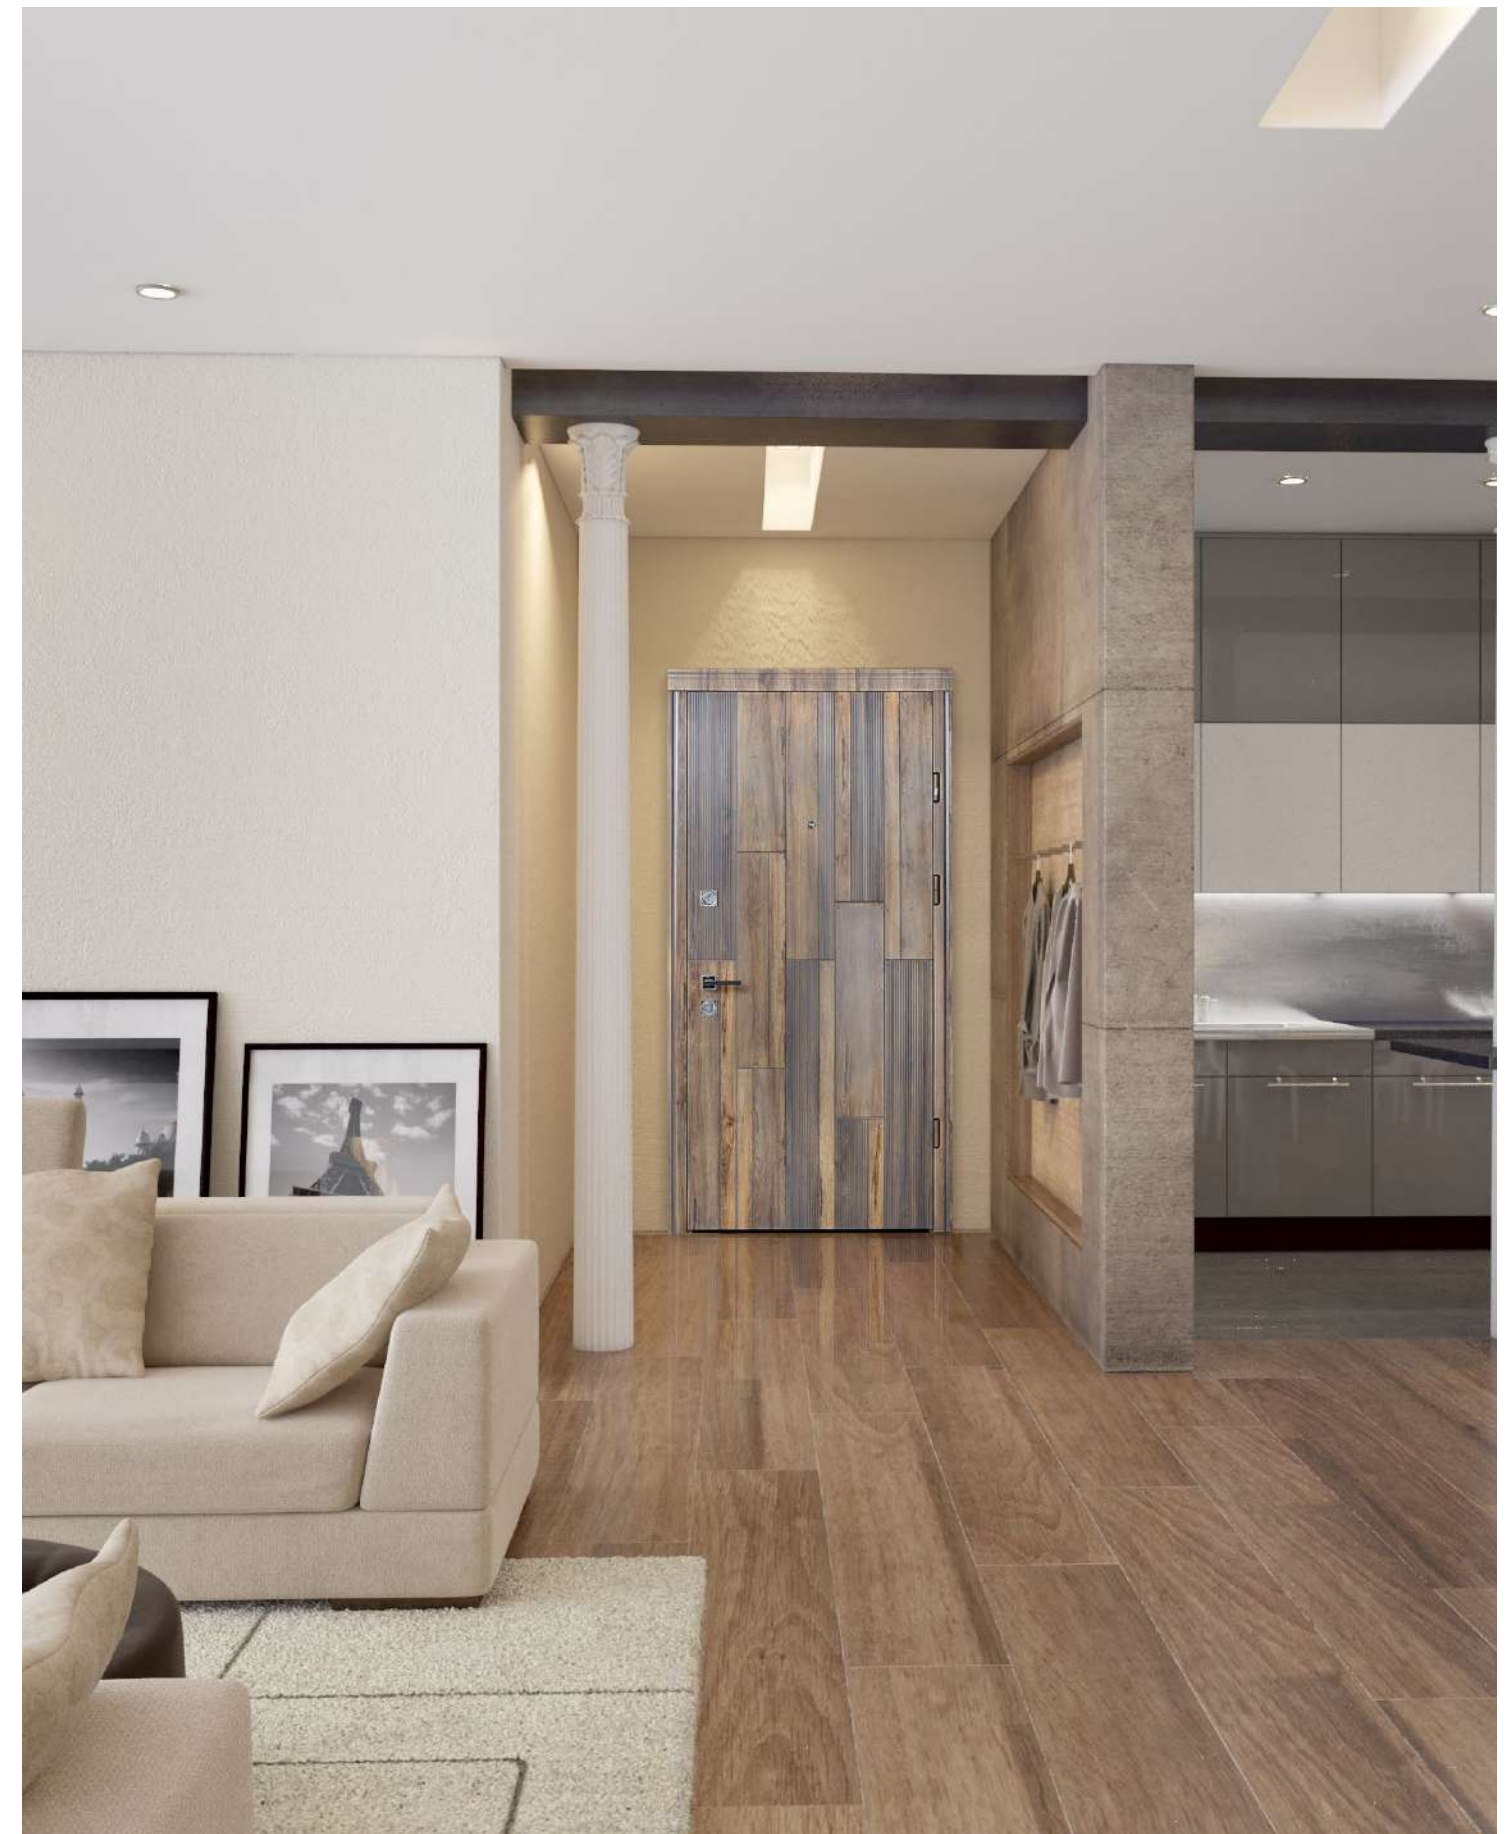

**Марракеш вальнут тауп
Marrakesh Walnut Towp**