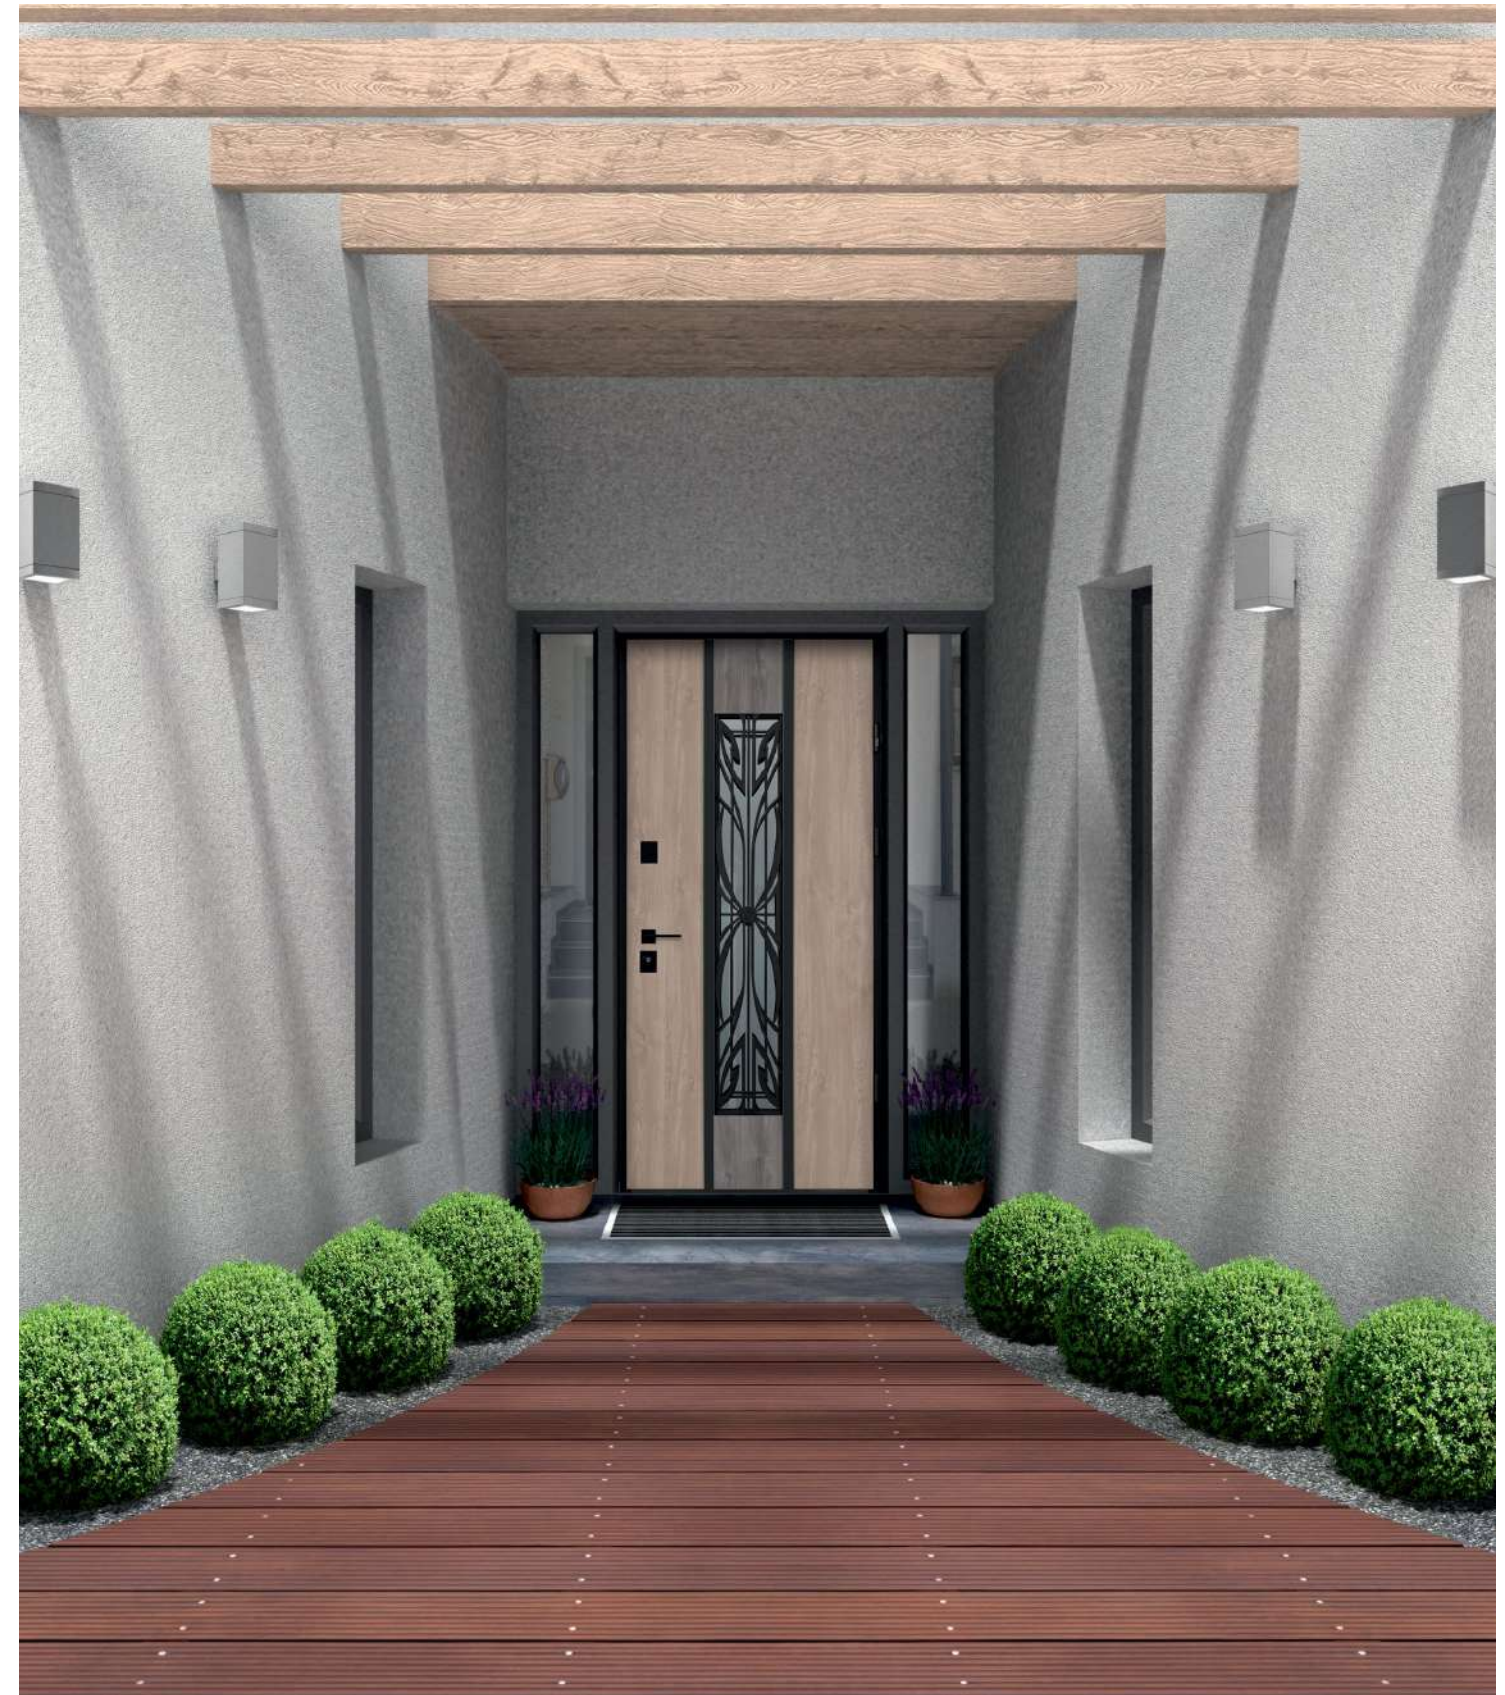

Дуб сонома / Дуб серый Sonoma oak / Gray oak