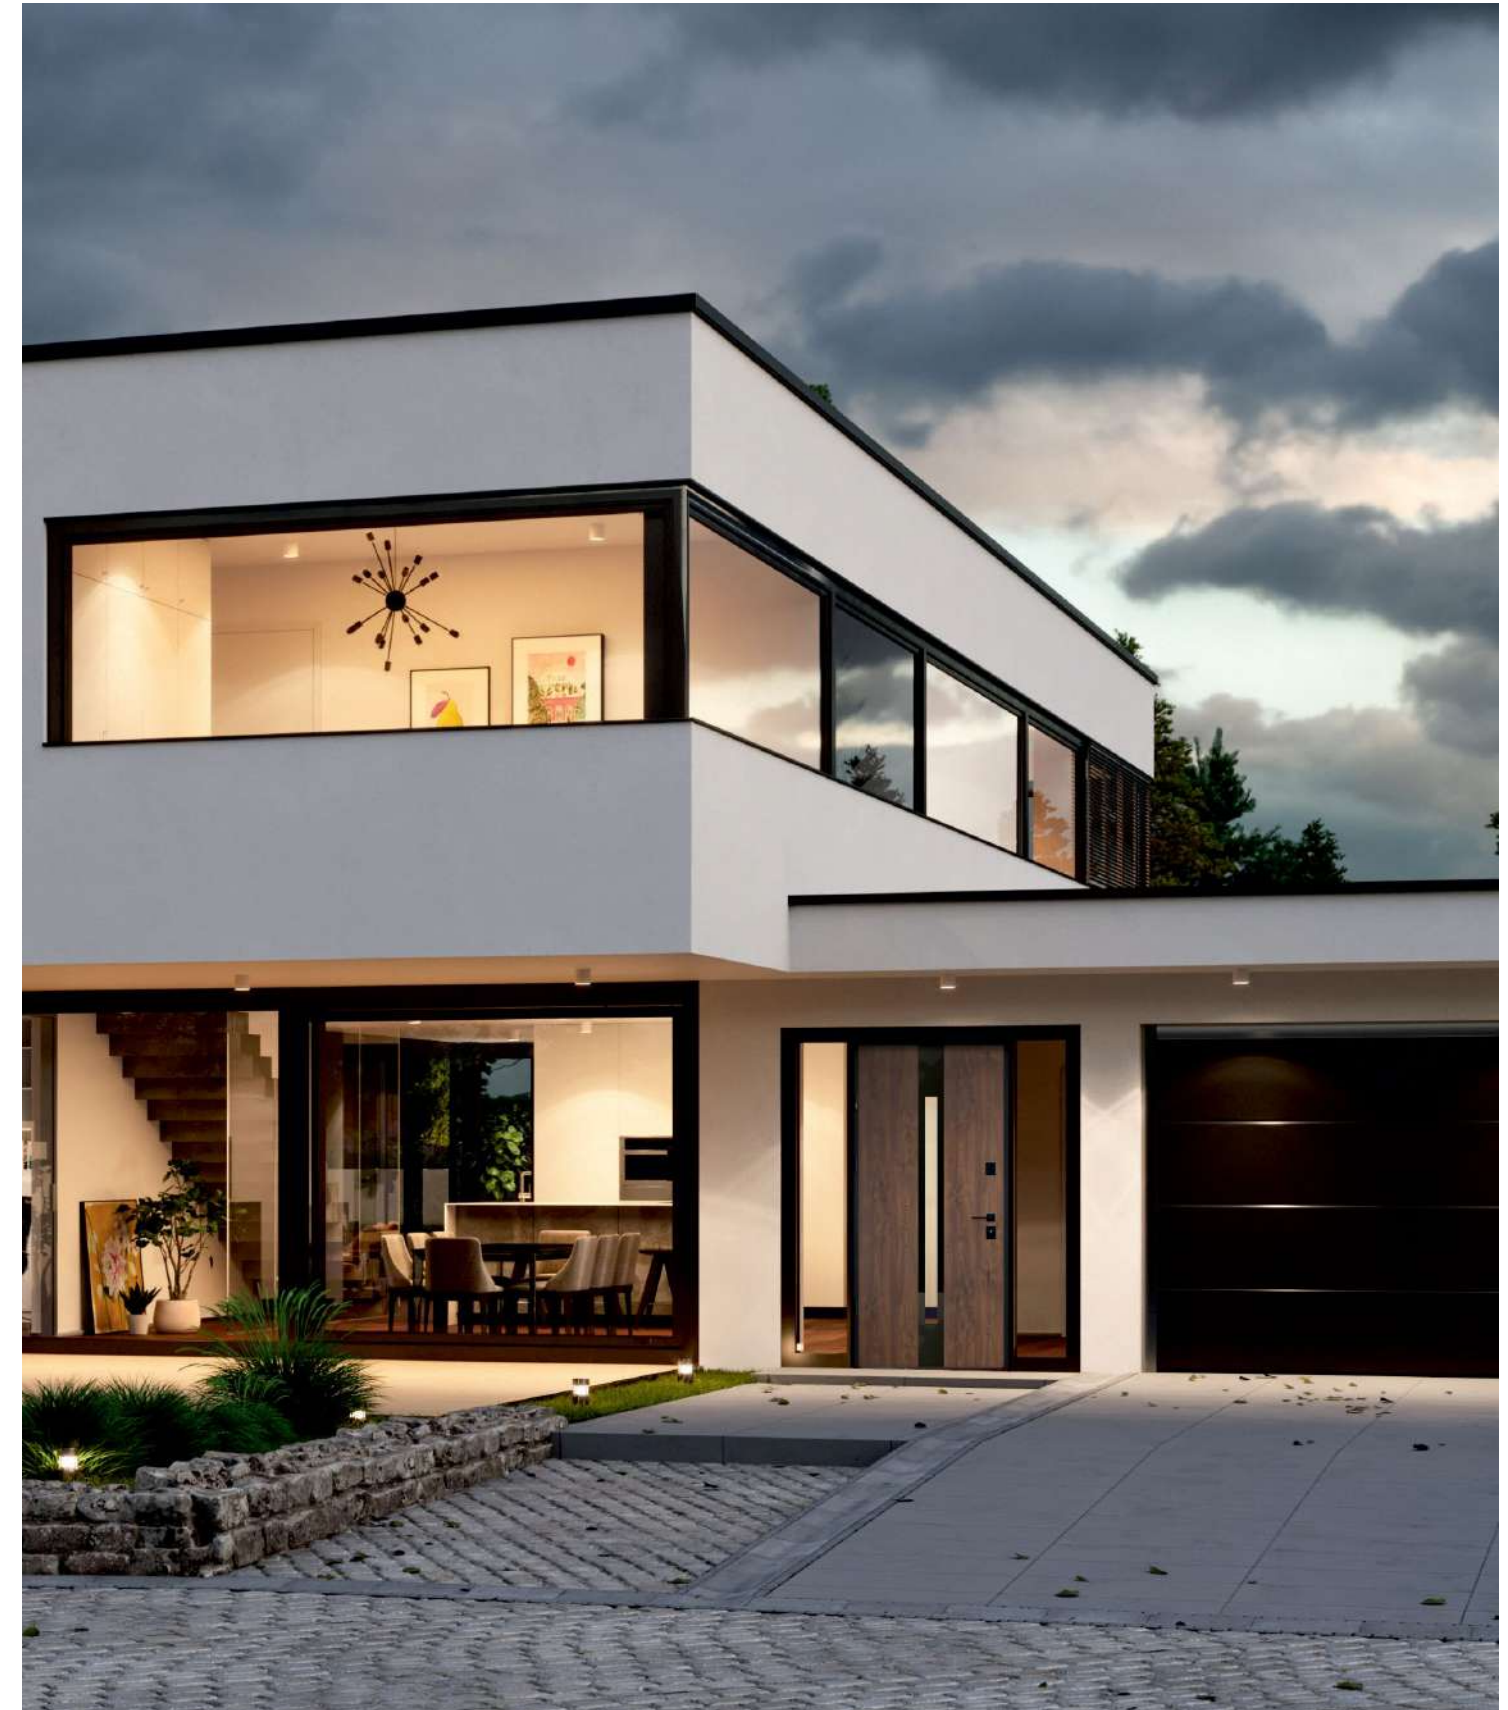

Дуб светлый Light oak