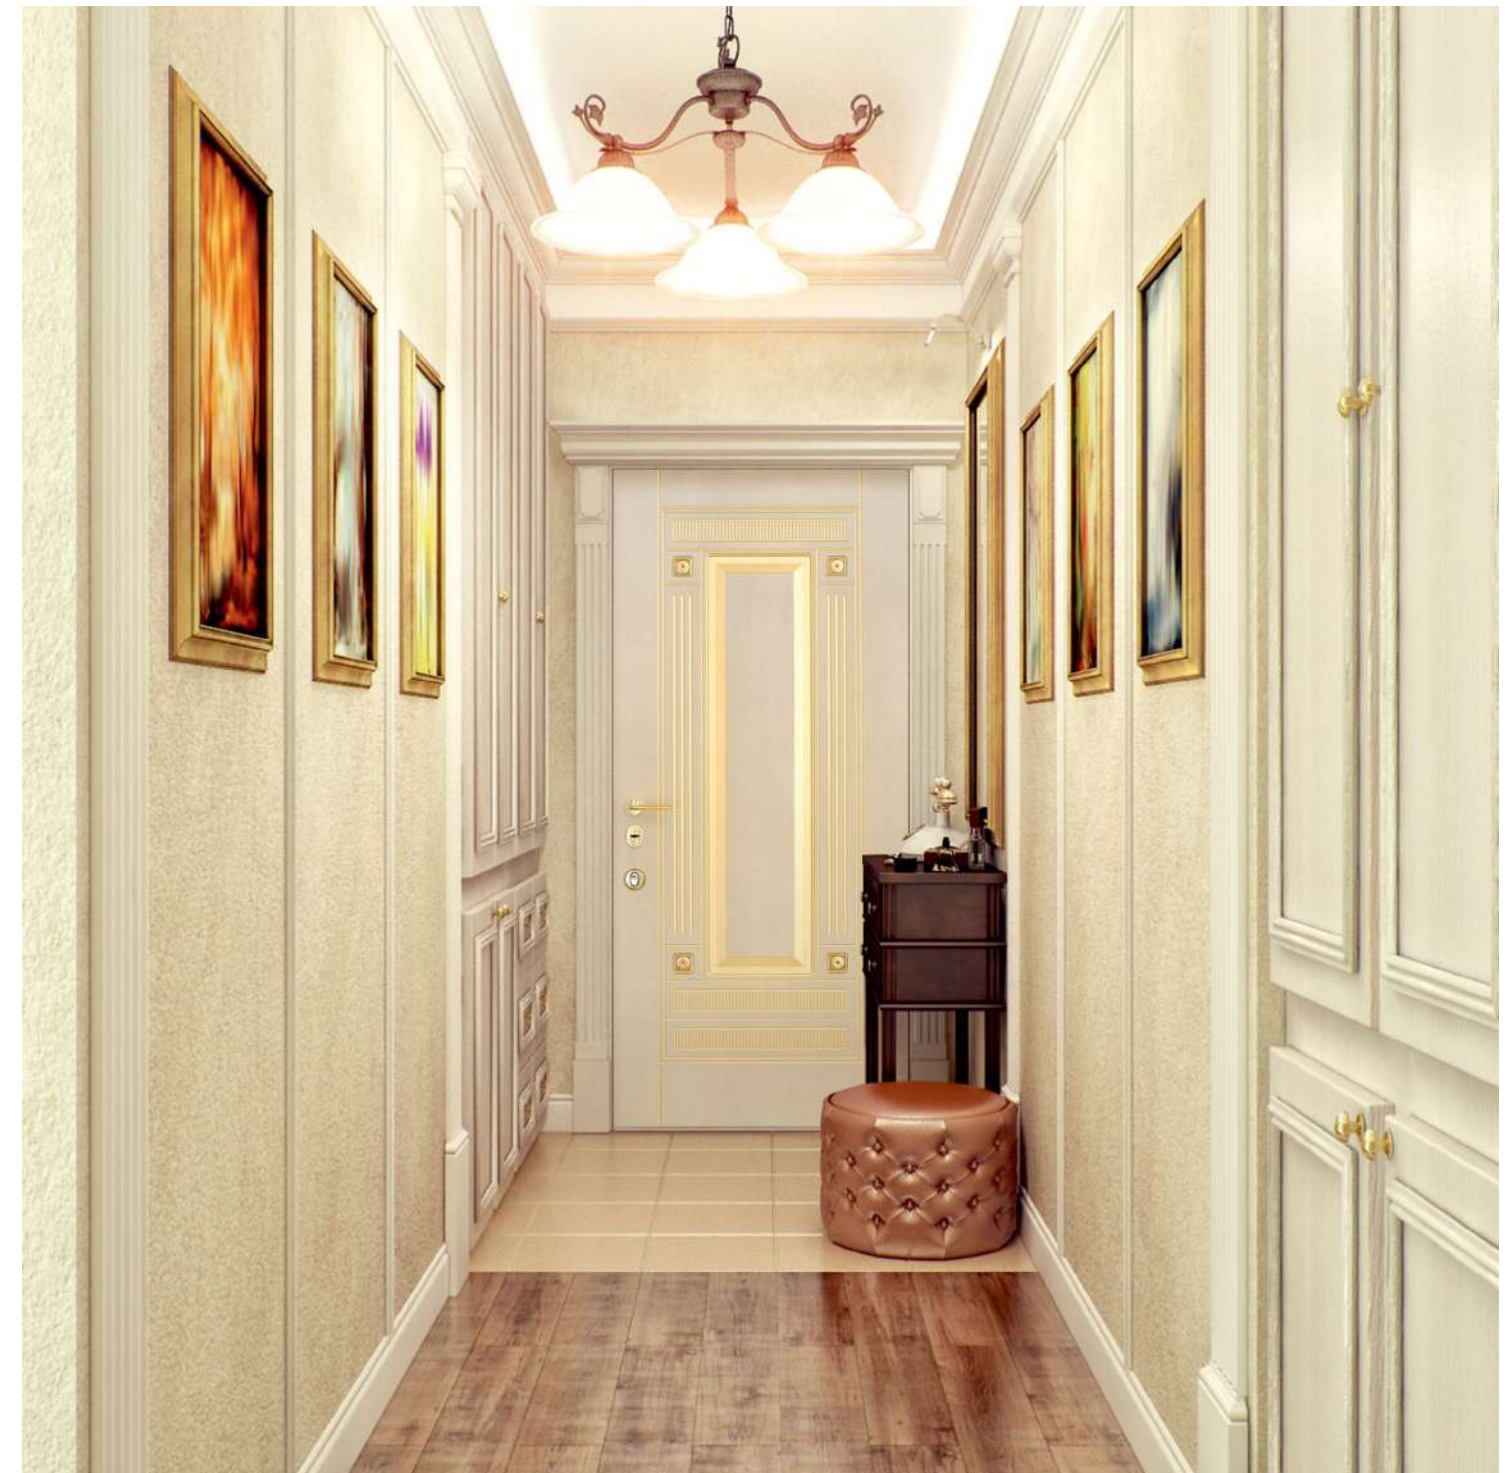

Детали
Details

Белое дерево
White wood