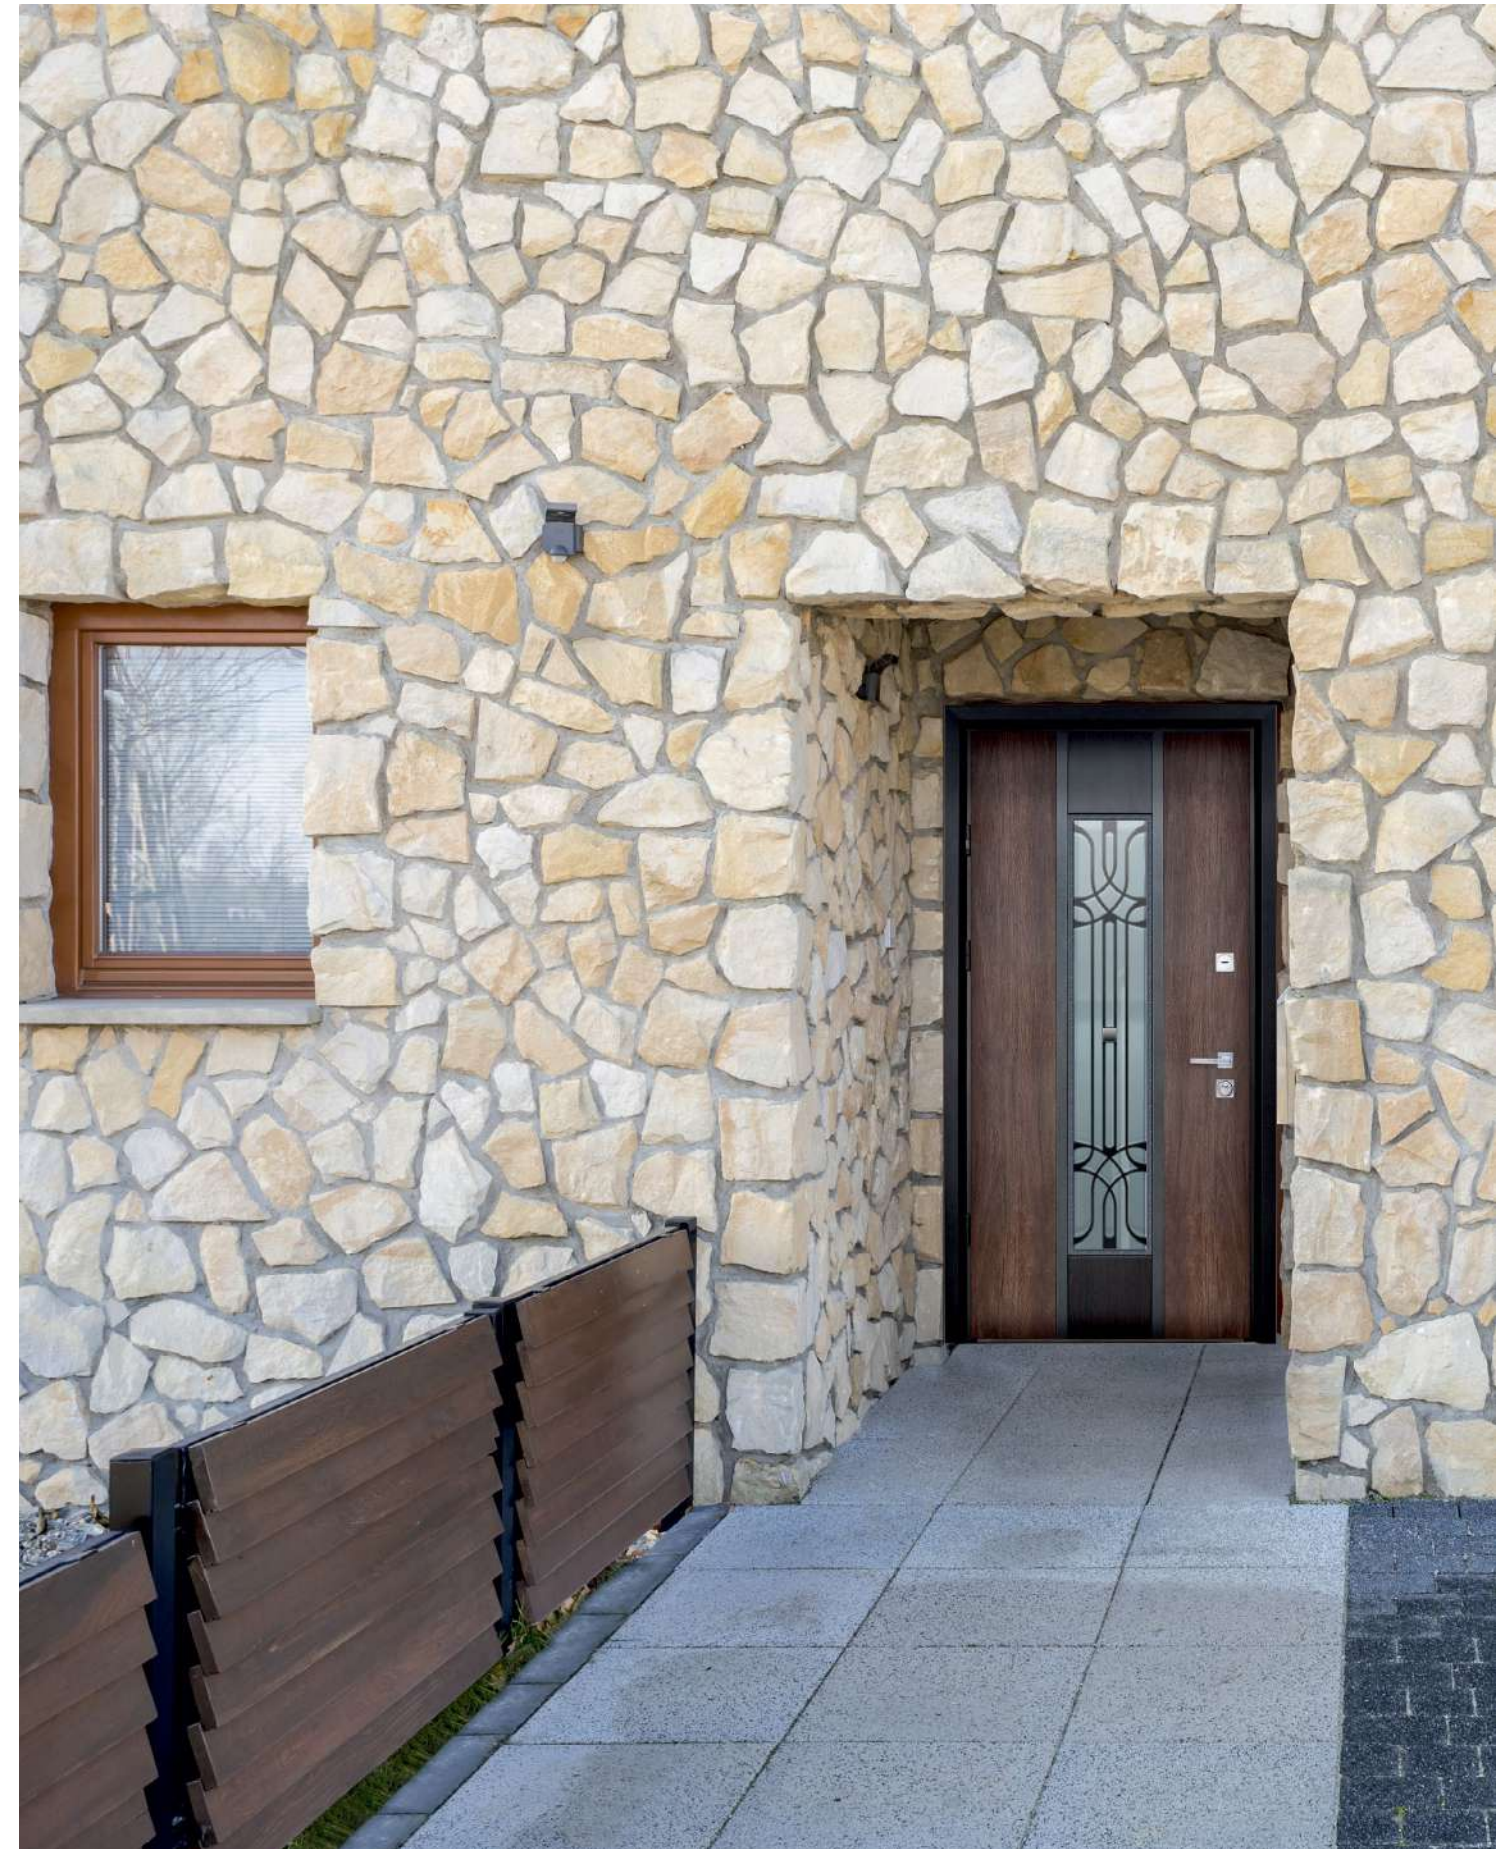

Дуб 23 / Венге темный 23 oak / Dark wenge

SPACE

Антрацит / Венге темный Anthracite / Wenge dark

- Двухкамерный стеклопакет
- Декоративная решетка
- Double-chamber glass
- Decorative grate

Детали Details

Дуб золотой Golden oak