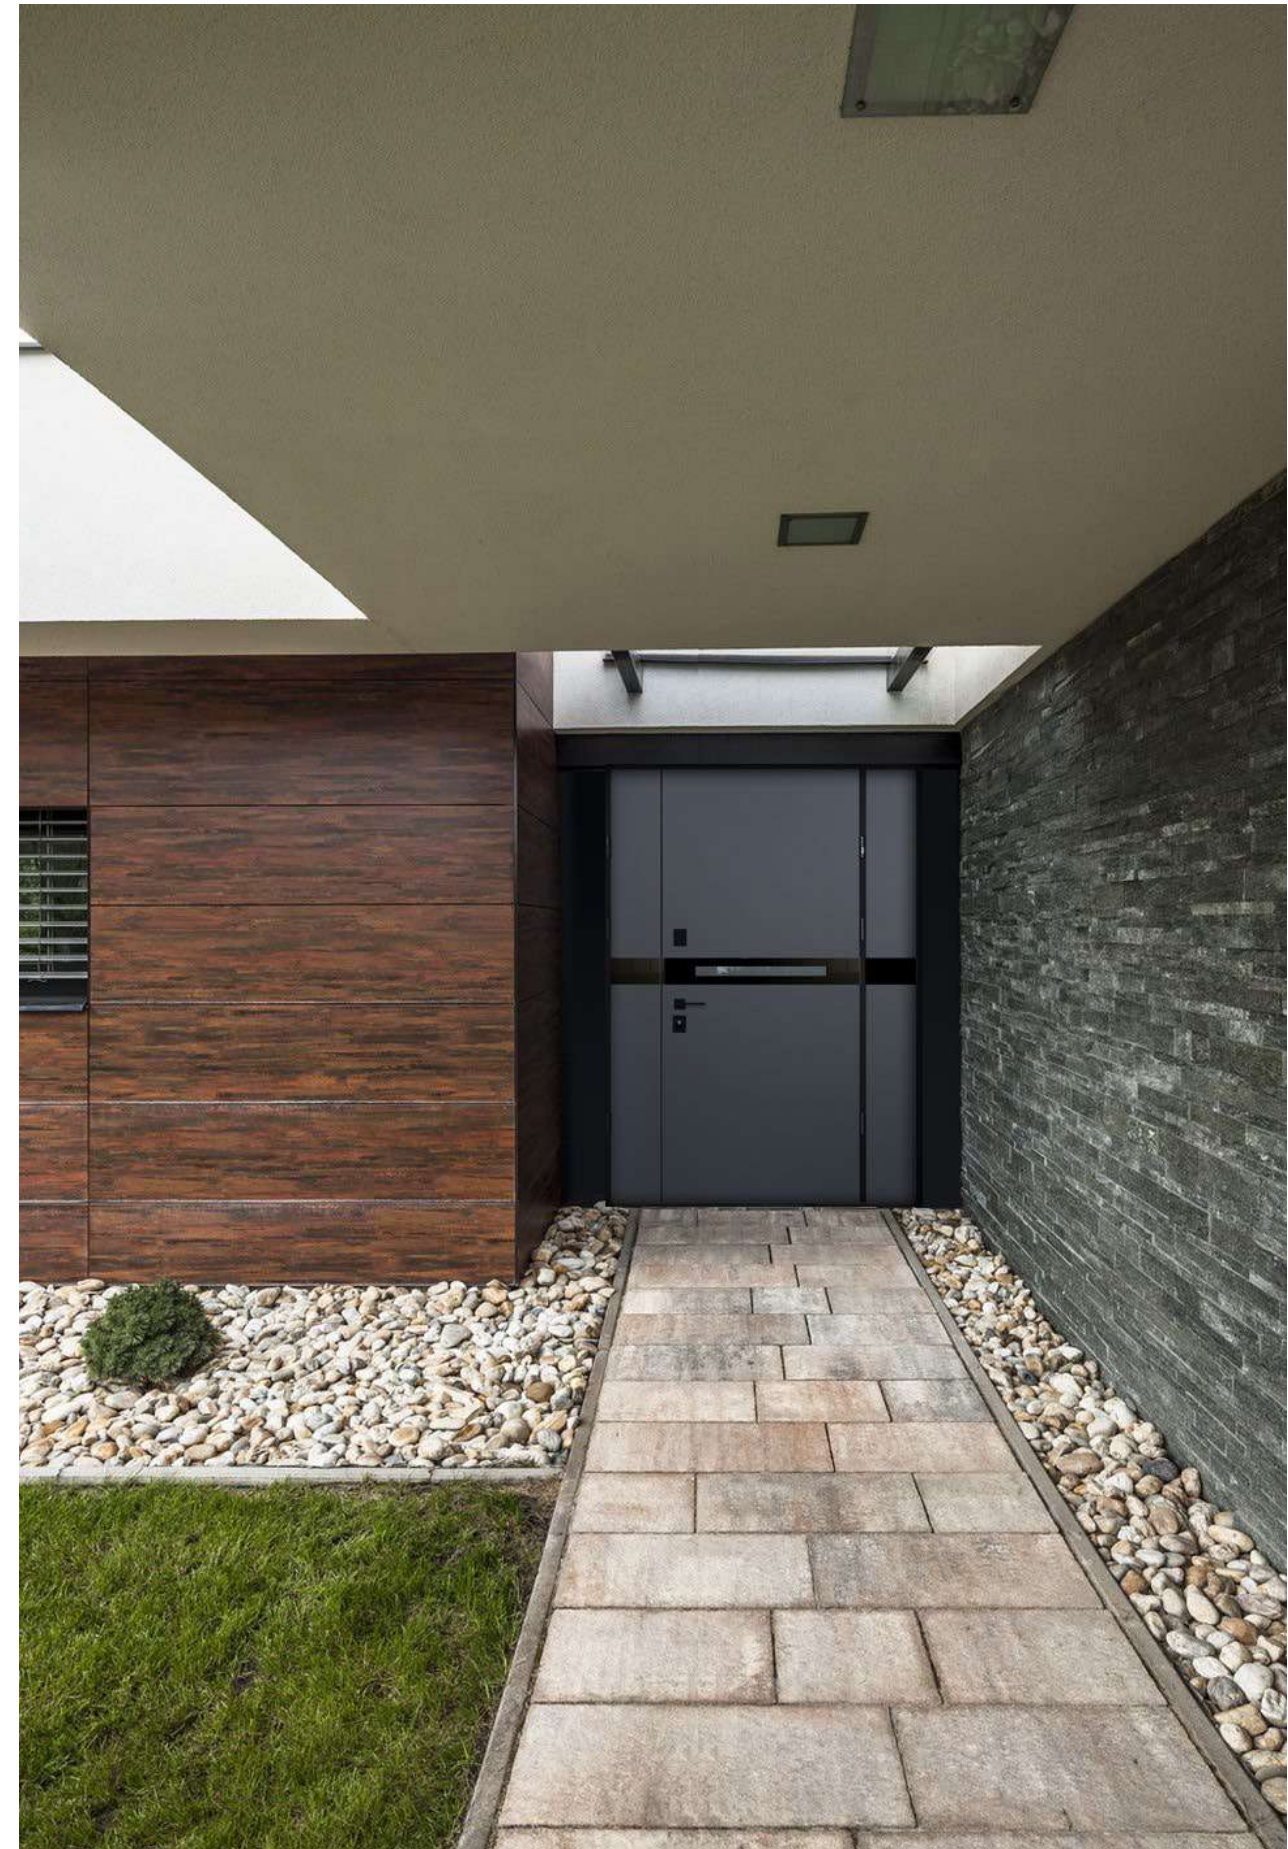

- Стекло Slim
- Glass Slim

PARTY A SLIM

Дуб светлый Light oak

- Стекло Slim
- Двухкамерный стеклопакет
- Glass Slim
- Double-chamber glass

Антрацит Anthracite

VETRO

Детали Details

Дуб светлый / Ral 9975
Light oak / Ral 9975