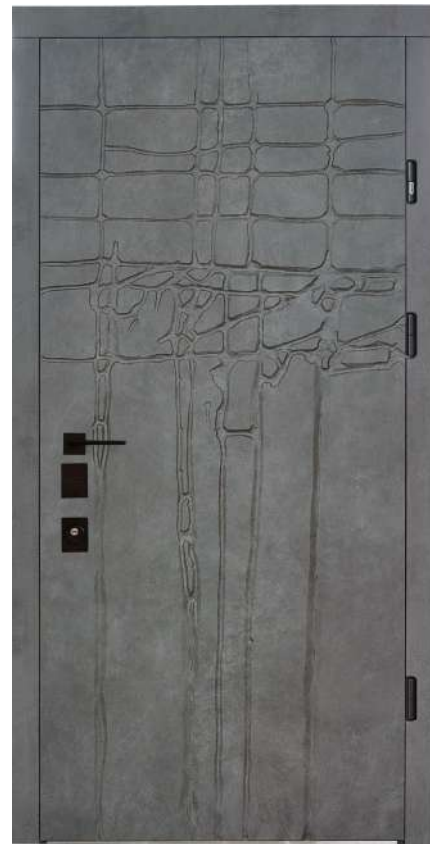

СТОУН | STONE

**Бетон темный
Concrete Dark**

- Фрезеровка 3D
- Наличник: Straj Y15
- Milling 3D
- Platband: Straj Y15

Блестяще продуманное оформление в виде мрамора, камня или бетона молниеносно вызывает блеск в глазах смотрящего. Характерная специфическая структура выделяет среди миллионов других дверей, которые вы когда-либо встречали на своем пути.

The brilliantly thought-out design as marble, stone, or concrete instantly makes the eyes of the beholder sparkle. The characteristic specific structure sets it apart from the millions of other doors that you will ever meet on your way.