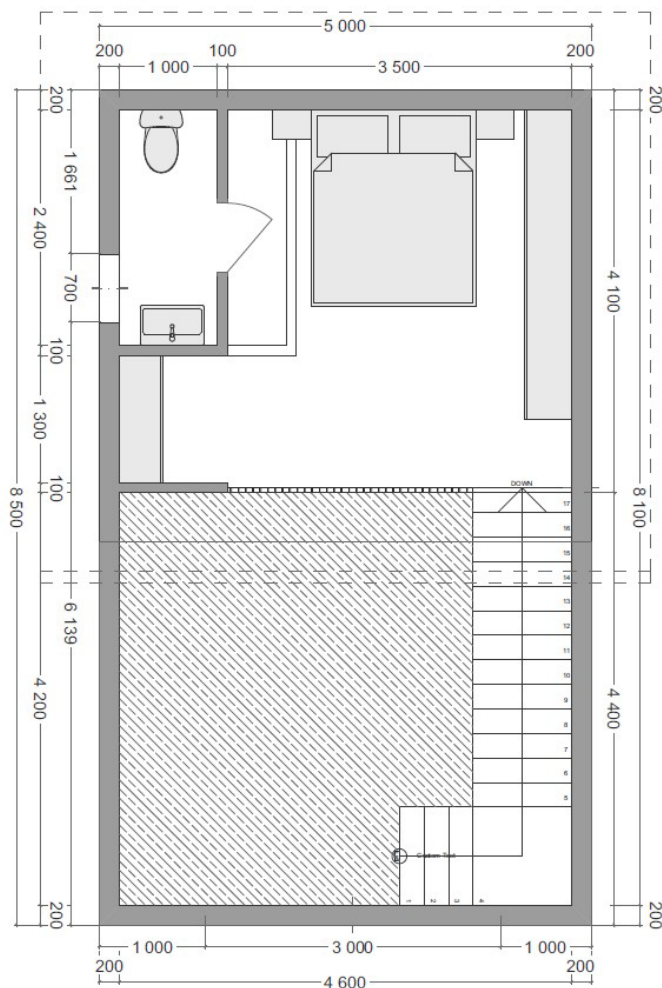

BМ64

Будинок 64м²

Компактний модульний будинок від BudMall, який вміщує в себе кухню-вітальню, 2 санвузли та велику спальню і - ідеально підійде для тих, хто хоче отримати додатковий простір на невеликій площі. Будинок має сучасний екстер'єр, який подарує естетичну насолоду для очей, а прикрасою будинку стане оригінальний інтер'єр у дизайнерському стилі.

ПЛАН БУДИНКУ

1 Поверх

2 Поверх

Загальна площа забудови: 64 м2

Експлікація ВМ 64

BUDMALL

ПРОСТІР ДЛЯ ВІЛЬНИХ ЛЮДЕЙ

№	Найменування	Площа, м2
1	Кухня-вітальня	33
2	Санвузол 1	4
3	Спальня	15
5	Санвузол 2	2