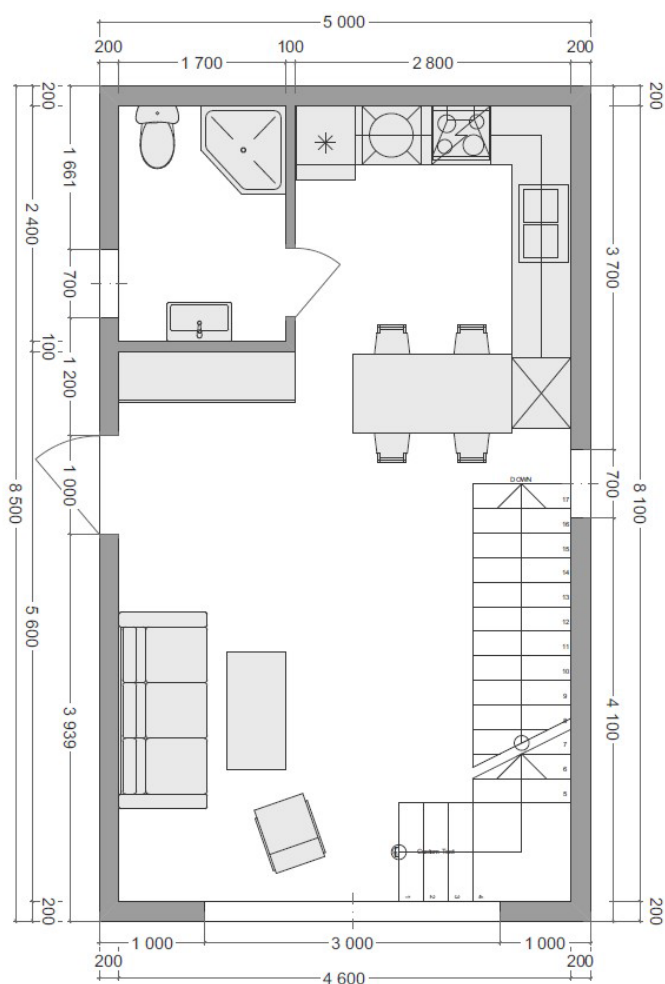

BМ64

Будинок 64м²

Компактний модульний будинок від BudMall, який вміщує в себе кухню-вітальню, 2 санвузли та велику спальню і - ідеально підійде для тих, хто хоче отримати додатковий простір на невеликій площі. Будинок має сучасний екстер'єр, який подарує естетичну насолоду для очей, а прикрасою будинку стане оригінальний інтер'єр у дизайнерському стилі.

ПЛАН БУДИНКУ

1 Поверх

2 Поверх

Загальна площа забудови: 64 м2

Експлікація ВМ 64

BUDMALL

ПРОСТІР ДЛЯ ВІЛЬНИХ ЛЮДЕЙ

№	Найменування	Площа, м2
1	Кухня-вітальня	33
2	Санвузол 1	4
3	Спальня	15
5	Санвузол 2	2