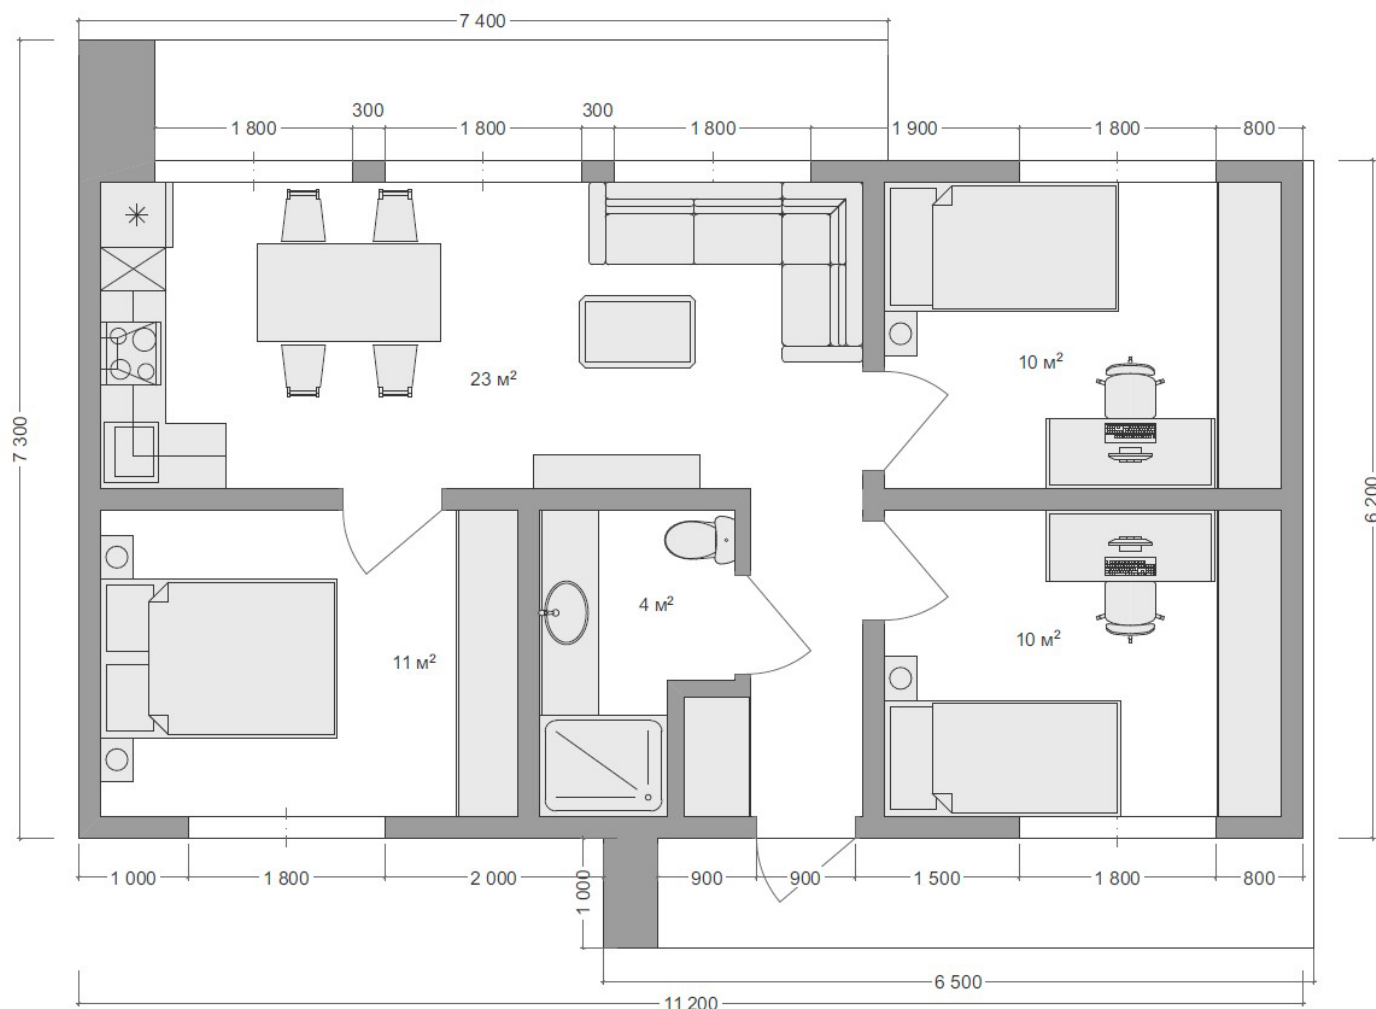

SIP 59

Будинок 59м²

Мінімалістичний будинок площею 59 квадратних метрів від BudMall - ідеальне рішення для тих, хто цінує ефективне використання простору.

Ця компактна споруда органічно поєднує в собі комфортну кухню-вітальню, санвузол та три просторі спальні, надаючи всі необхідні зручності на невеликій площі.

Сучасний зовнішній вигляд будинку від BudMall приносить насолоду естетичним спогляданням, а унікальний дизайнерський інтер'єр стає витонченою прикрасою всередині.

ПЛАН БУДИНКУ

Загальна площа забудови: 59 м²