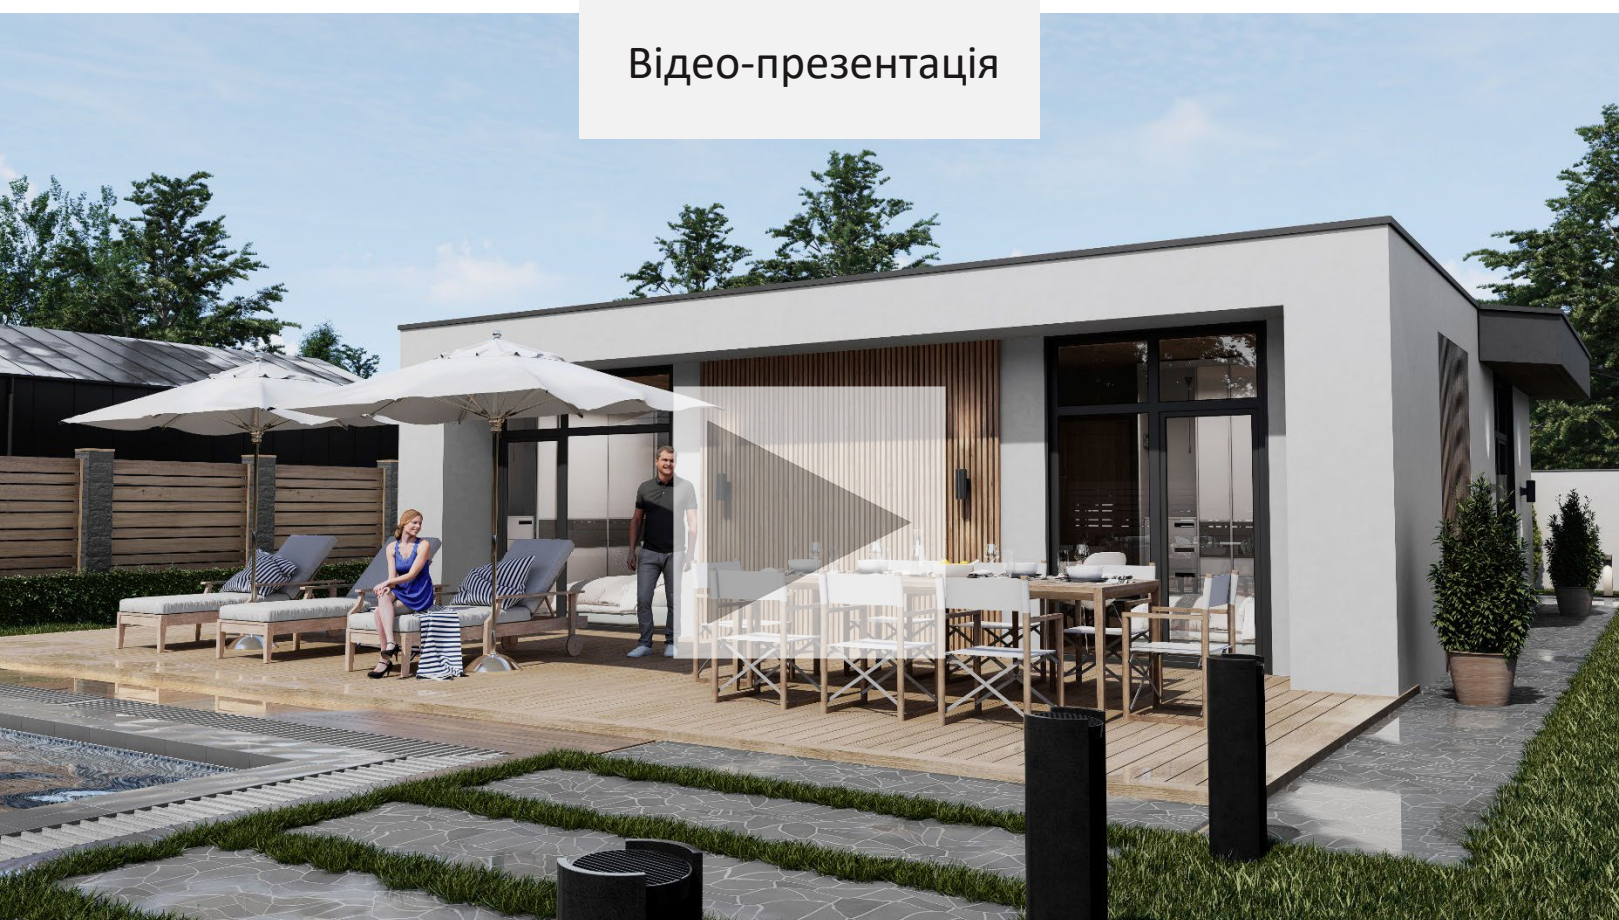

Відео-презентація