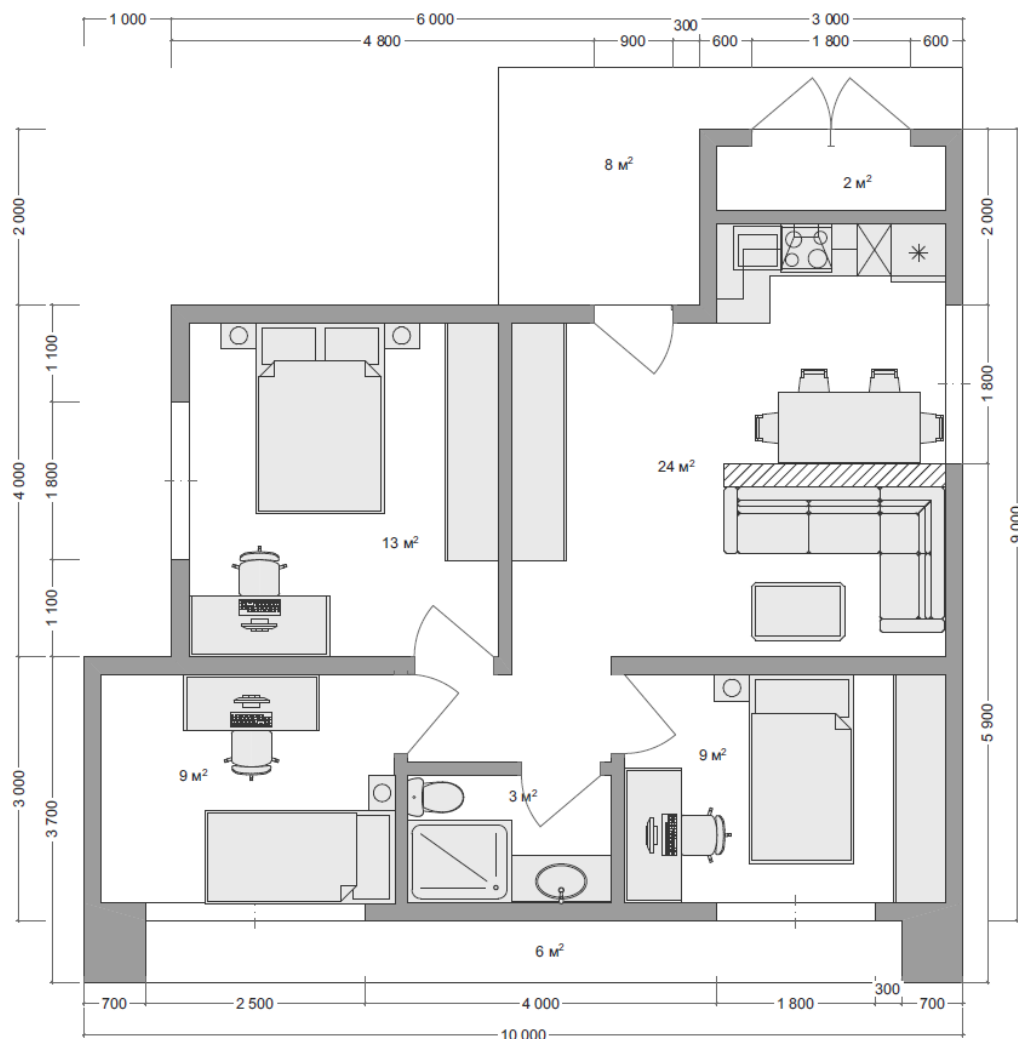

SIP 65

Будинок 65м²

Мінімалістичний будинок площею 65 квадратних метрів від BudMall - ідеальне рішення для тих, хто цінує ефективне використання простору. Ця компактна споруда органічно поєднує в собі комфортну кухню-вітальню, санвузол та три просторі спальні, надаючи всі необхідні зручності на невеликій площі. Сучасний зовнішній вигляд будинку від BudMall приносить насолоду естетичним спогляданням, а унікальний дизайнерський інтер'єр стає витонченою прикрасою всередині.

ПЛАН БУДИНКУ

Загальна площа забудови: 65 м2

Експлікація SIP65

№	Найменування	Площа, м2
1	Кухня-вітальня	24
2	Санвузол	3,4
3	Спальня 1	13,3
4	Спальня 2	9,9
5	Спальня 3	9
6	Тех. Приміщення	2,2

BUDMALL

ПРОСТІР ДЛЯ ВІЛЬНИХ ЛЮДЕЙ