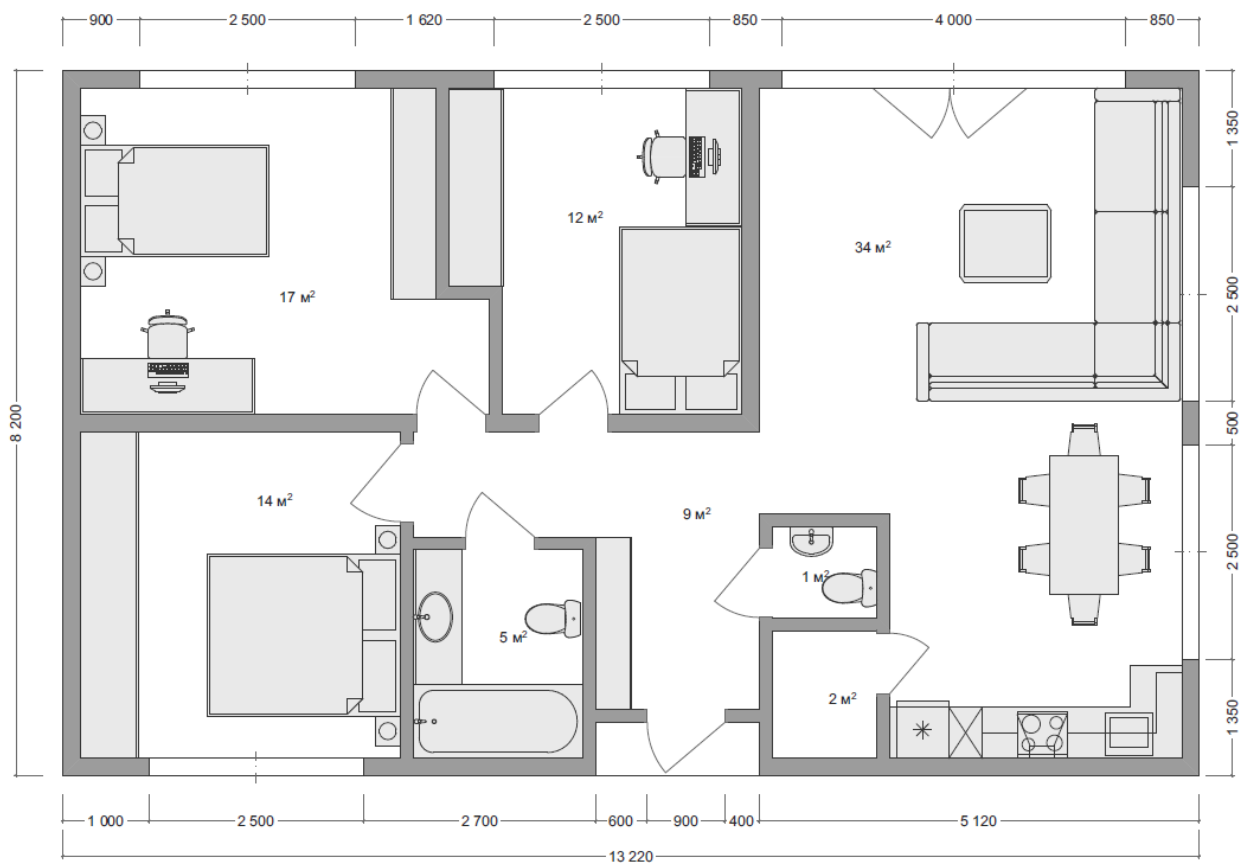

SIP 90

Будинок 90м²

Мінімалістичний будинок площею 90 квадратних метрів від BudMall - ідеальне рішення для тих, хто цінує ефективне використання простору. Ця компактна споруда органічно поєднує в собі комфортну кухню-вітальню, санвузол та три просторі спальні, надаючи всі необхідні зручності на невеликій площі. Сучасний зовнішній вигляд будинку від BudMall приносить насолоду естетичним спогляданням, а унікальний дизайнерський інтер'єр стає витонченою прикрасою всередині.

ПЛАН БУДИНКУ

Загальна площа забудови: 90 м²
Експлікація SIP90

№	Найменування	Площа, м ²
1	Кухня-вітальня	34
2	Санвузол	5
3	Спальня 1	14
4	Спальня 2	17
5	Спальня 3	12
6	Кладова	2,2
7	Санвузол 2	1,5
8	Передпокій	9