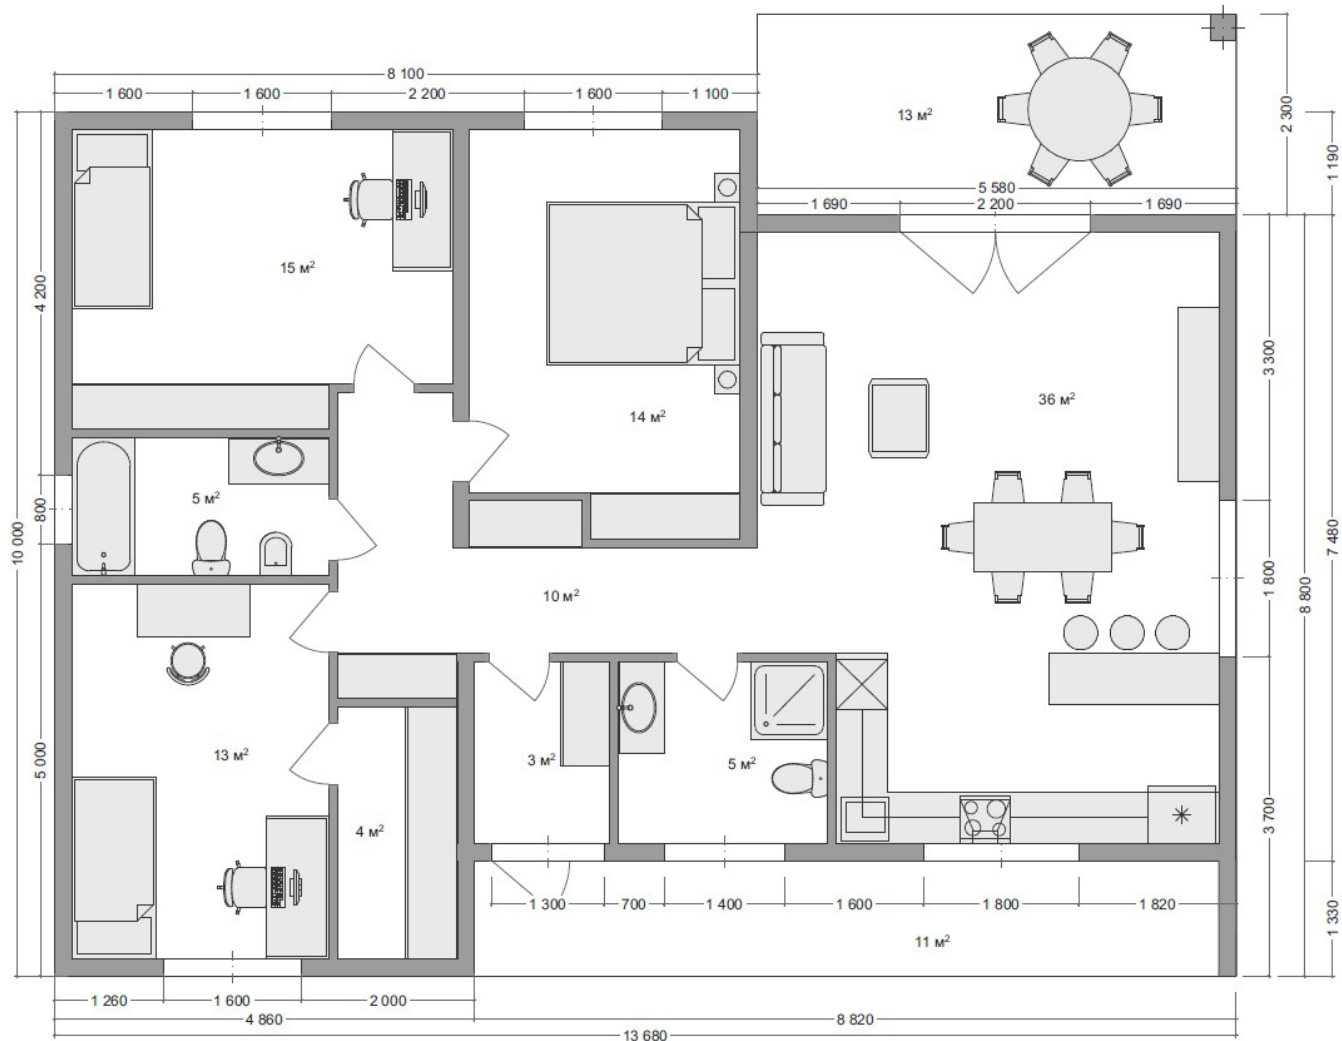

SIP 121

Будинок 121м²

Мінімалістичний будинок площею 121 квадратний метр від BudMall - ідеальне рішення для тих, хто цінує ефективне використання простору. Ця компактна споруда органічно поєднує в собі комфортну кухню-вітальню, санвузол та три просторі спальні, надаючи всі необхідні зручності на невеликій площі. Сучасний зовнішній вигляд будинку від BudMall приносить насолоду естетичним спогляданням, а унікальний дизайнерський інтер'єр стає витонченою прикрасою всередині.

ПЛАН БУДИНКУ

Загальна площа забудови: 121 м²
 Експлікація SIP121

№	Найменування	Площа, м ²
1	Кухня-вітальня	36
2	Санвузол	5
3	Спальня 1	14
4	Спальня 2	15
5	Спальня 3	13
6	Кладова	4
7	Санвузол 2	5
8	Передпокій	10