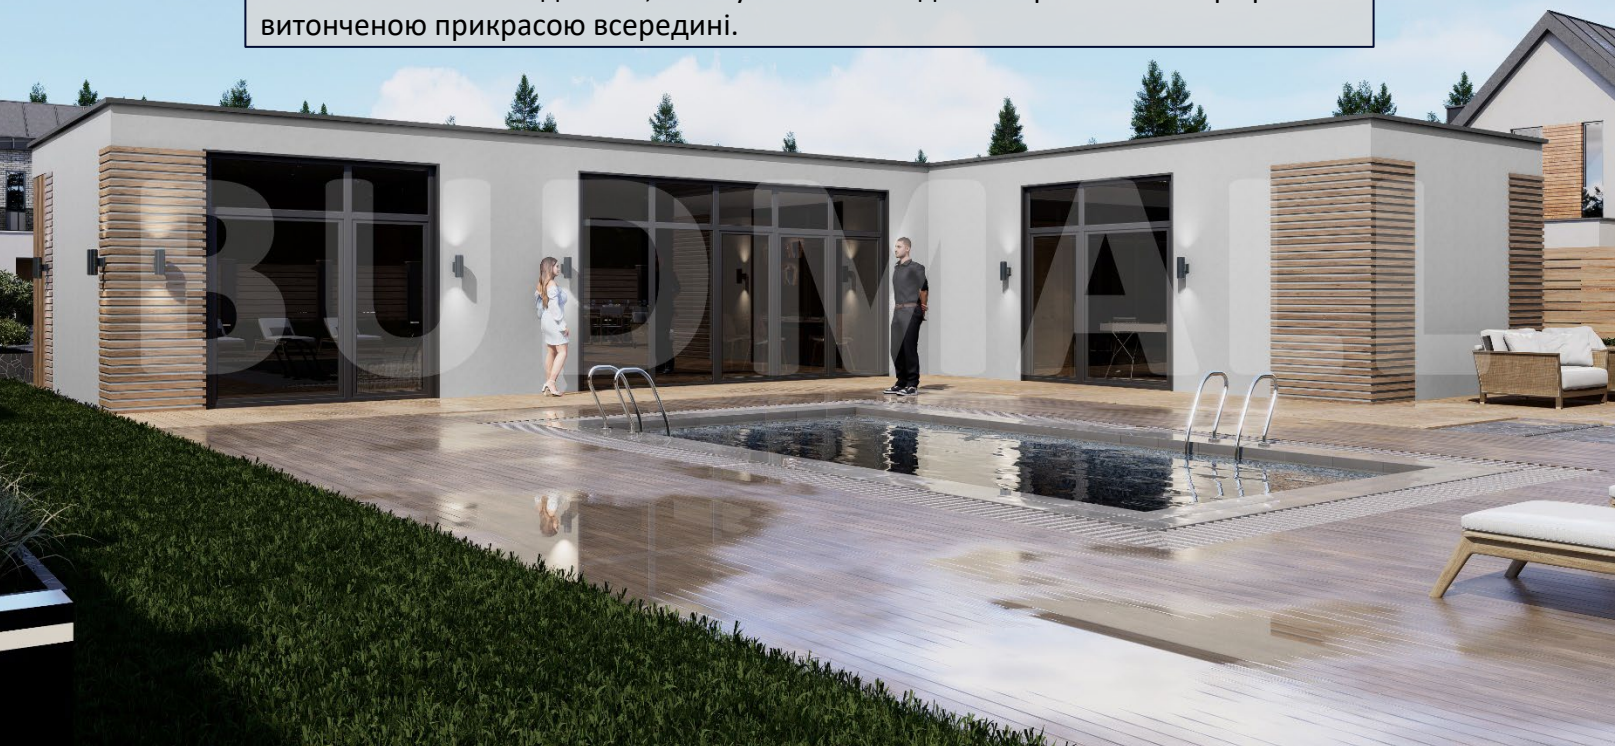

SIP142

Будинок 142м²

Мінімалістичний будинок площею 142 квадратних метрів від BudMall - ідеальне рішення для тих, хто цінує ефективне використання простору. Ця компактна споруда органічно поєднує в собі комфортну кухню-вітальню, санвузол та три просторі спальні, надаючи всі необхідні зручності на невеликій площі.

Сучасний зовнішній вигляд будинку від BudMall приносить насолоду естетичним спогляданням, а унікальний дизайнерський інтер'єр стає витонченою прикрасою всередині.

ПЛАН БУДИНКУ

Загальна площа забудови: 142 м²