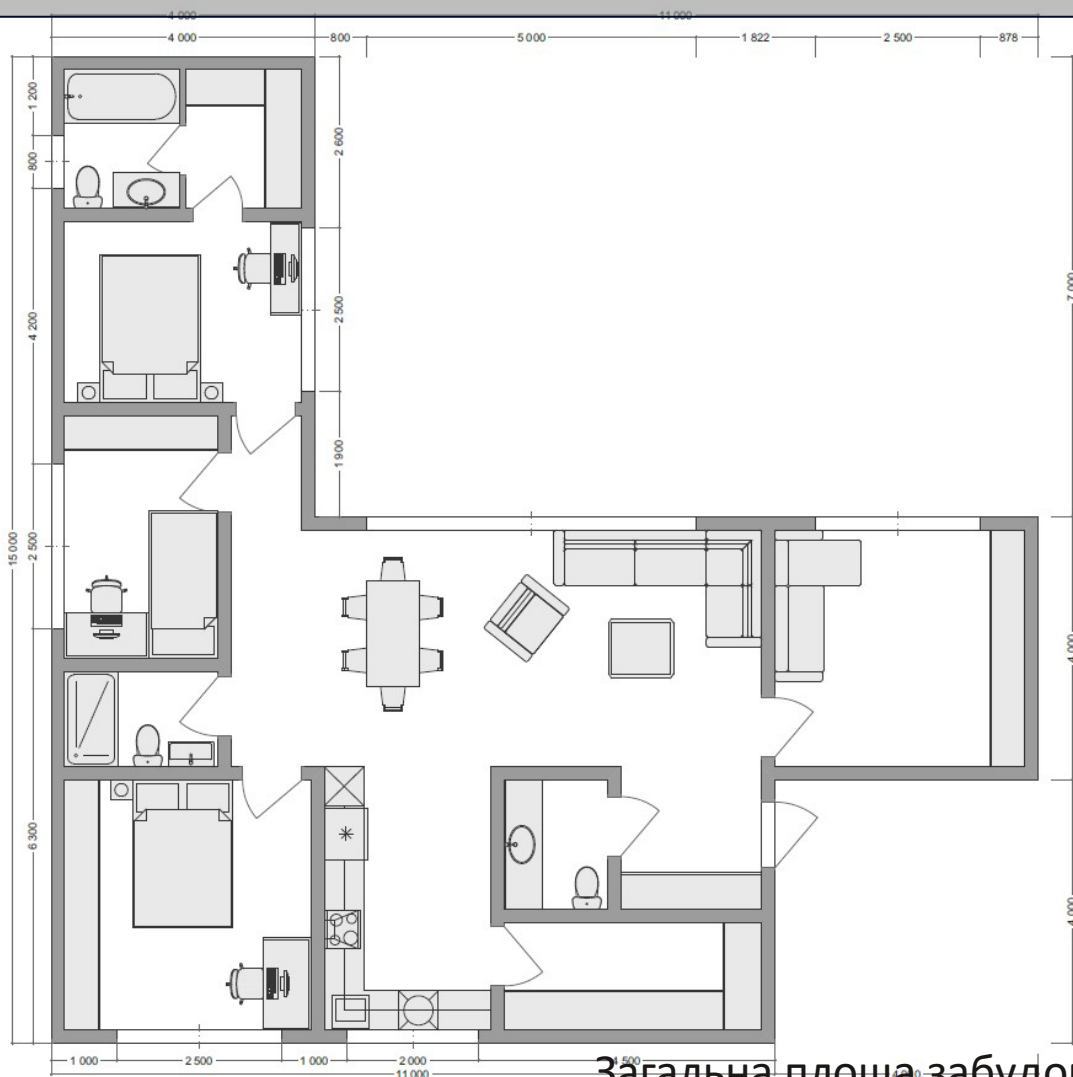

SIP142

Будинок 142м²

Мінімалістичний будинок площею 142 квадратних метрів від BudMall - ідеальне рішення для тих, хто цінує ефективне використання простору. Ця компактна споруда органічно поєднує в собі комфортну кухню-вітальню, санвузол та три просторі спальні, надаючи всі необхідні зручності на невеликій площі.

Сучасний зовнішній вигляд будинку від BudMall приносить насолоду естетичним спогляданням, а унікальний дизайнерський інтер'єр стає витонченою прикрасою всередині.

ПЛАН БУДИНКУ

Загальна площа забудови: 142 м²

Експлікація SIP142

№	Найменування	Площа, м ²
1	Кухня-вітальня	46
2	Санвузол	4
3	Спальня 1	14
4	Спальня 2	14
5	Спальня 3	10
6	Кладова	6
7	Санвузол 2	4
8	Спальня 4	10
9	Санвузол 3	7

BUDMALL

ПРОСТІР ДЛЯ ВІЛЬНИХ ЛЮДЕЙ