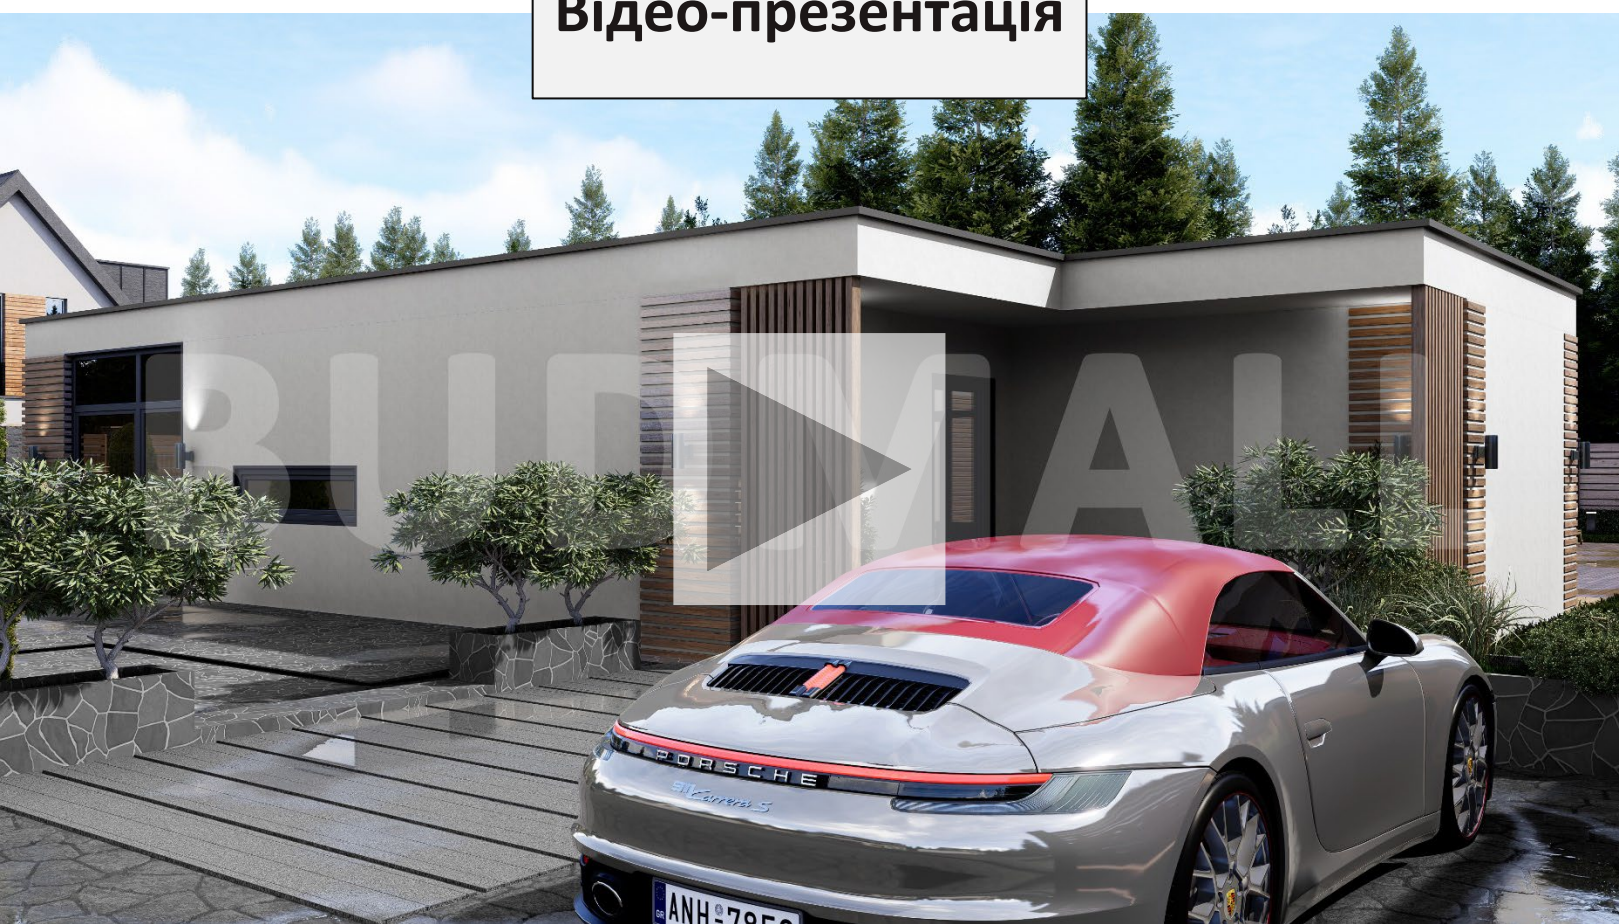

Відео-презентація