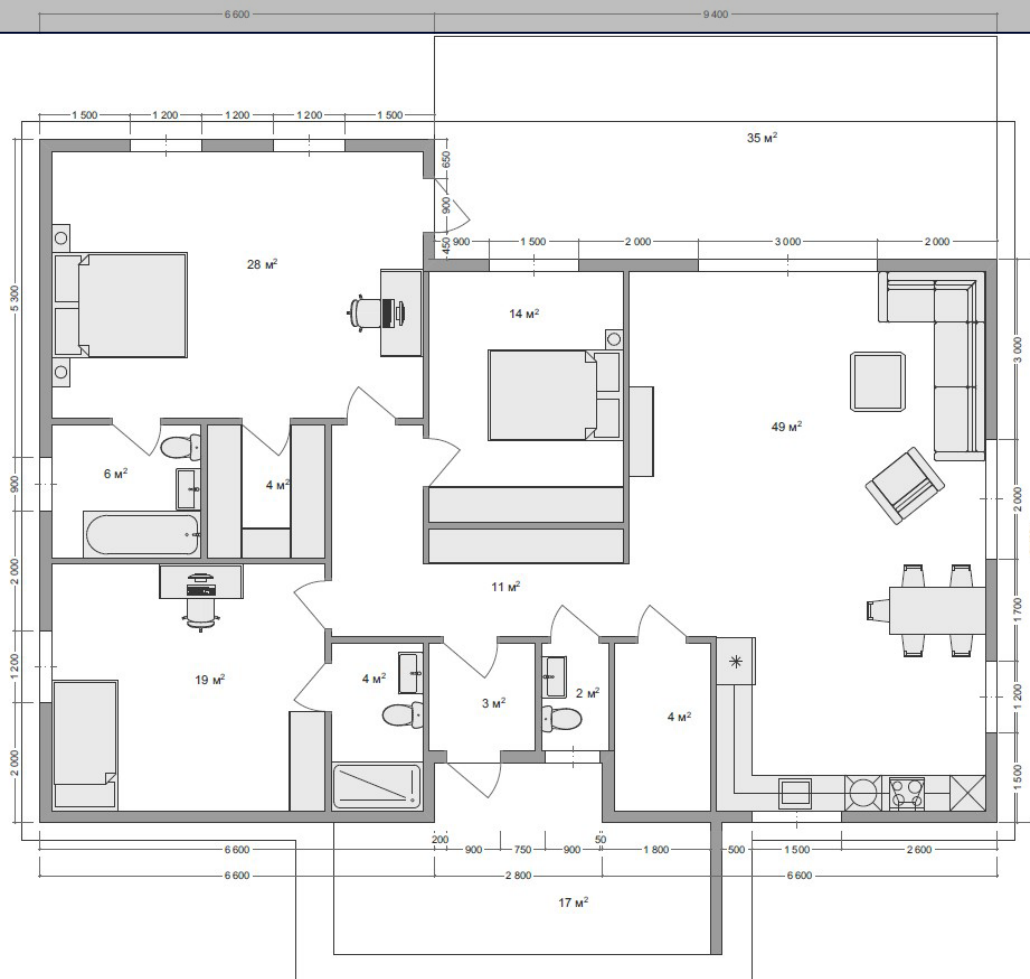

SIP152

Будинок 152м²

Мінімалістичний будинок площею 152 квадратних метрів від BudMall - ідеальне рішення для тих, хто цінує ефективне використання простору. Ця компактна споруда органічно поєднує в собі комфортну кухню-вітальню, санвузол та три просторі спальні, надаючи всі необхідні зручності на невеликій площі. Сучасний зовнішній вигляд будинку від BudMall приносить насолоду естетичним спогляданням, а унікальний дизайнерський інтер'єр стає витонченою прикрасою всередині.

ПЛАН БУДИНКУ

Загальна площа забудови: 152 м²

Експлікація SIP152

№	Найменування	Площа, м ²
1	Кухня-вітальня	49
2	Санвузол	2
3	Спальня 1	19
4	Спальня 2	28
5	Спальня 3	14
6	Кладова	4
7	Санвузол 2	4
8	Передпокій	14
9	Санвузол 3	6
10	Гардеробна	4