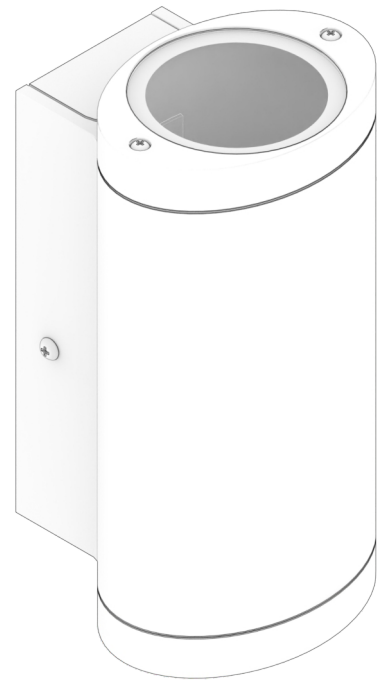

FACADE

FACADE-15

FACADE-8

Фасадні світильники являють собою особливий вид настінних вуличних світильників, створений для підсвічування будівель. Конструкція цих пристроїв передбачає формування основного пучка світла, паралельного стіні, що дозволяє організувати ефектне декоративне підсвічування фасадів споруд і будівель.

Корпус: алюміній.

Розсіювач: прозоре скло.

Джерело світла: Світлодіоди Samsung (Південна Корея).

Джерело живлення: HELVAR (Фінляндія).

Комплектація: світильник зі світлодіодним джерелом світла, набір для монтажу.

Модель	FACADE2-8	FACADE2-15
Робоча напруга, В	220	
Робоча температура, °С	від - 30 до + 50	
Колірна температура, К	4000 (за запитом 3000, 5000, 6000)	
Рівень захисту від пилу і вологи	IP44	
Ударостійкість	IK03/0,35 Дж	
Потужність світильника, Вт	8	15
Світловий потік світильника, Лм	1040	1950
Світловіддача, Лм/Вт	130	
Джерело світла	Світлодіоди Samsung (Південна Корея)	
Джерело живлення	HELVAR (Фінляндія)	
Направлення світла	одна сторона	дві сторони
Установка	Настінний	
Розміри, мм	146x104x92	200x104x92

ЕСКІЗ СВІТИЛЬНИКА:

FACADE-8

ЕСКІЗ СВІТИЛЬНИКА:

FACADE-15