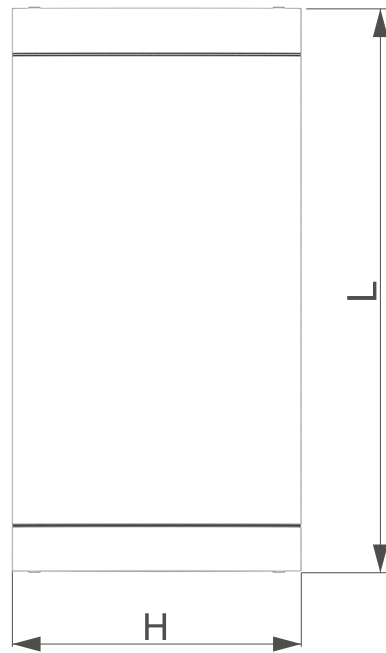

ЕСКІЗ СВІТИЛЬНИКА:

FACADE-15