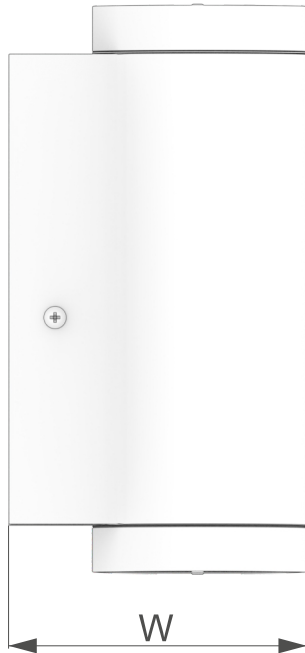

ЕСКІЗ СВІТИЛЬНИКА:

FACADE-15