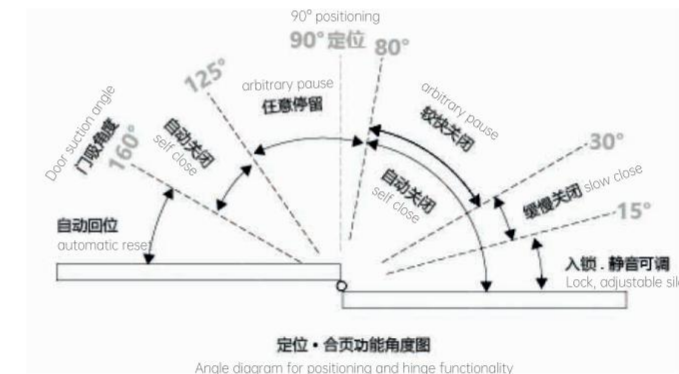

角度区间功能
最大开门角度 180° (防止碰墙)。
大于 160° 会自动复位到 160° 门吸位置。
160° -125° 自动关闭角度。
90° 门吸定位。
125° -80° 为任意停留角度。
小于 80° 会自动关闭。
80-30° 为较快关闭速度。
30° -15° 为缓慢关闭角度。
15° -0° 稍快关闭与缓慢关闭可转换。

备注：角度区间效果因功能调节与上图会有小许差异。

Angle range function
Maximum opening angle 180° (prevent touching the wall).
If it is greater than 160°, it automatically resets to the 160° door suction position.
160° -125° Automatic closing angle.
90° Door suction positioning.
125° -80° is an arbitrary stopping Angle.
If it is lower than 80°, the hinge automatically closes.
80-30° is the faster closing speed.
30° -15° is a slow closing angle.
At 15° -0° can convert the slightly fast closing and slow closing.