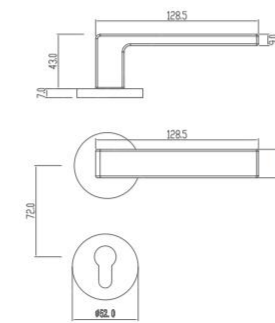

- 太郎灰
- 哑黑

Material: Zinc alloy

Optional color:

Highclass grey
Matt black

16110202 (哑黑 Matt black)

16110201 (太郎灰 Highclass grey)

DETACHABLE LOCK

分体锁