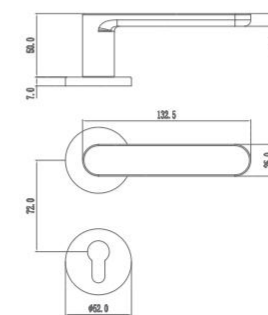

16110103 (太妃金 Toffee gold)