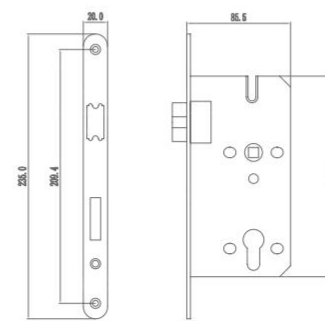

16310101 (太郎灰)
Highclass grey