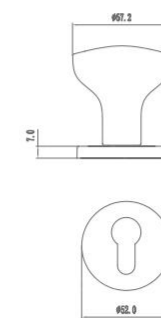

- 哑黑
- 太妃金

Material: Zinc alloy

Optional color:

- Matt black
- Toffee gold

1611102 (哑黑 Matt black)

1611103 (太妃金 Toffee gold)

DETACHABLE LOCK

分体锁