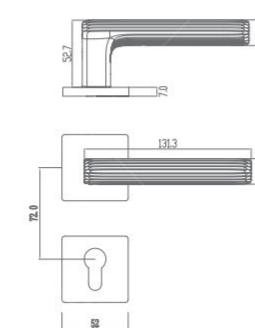

16110607 (亮金 Bright gold)