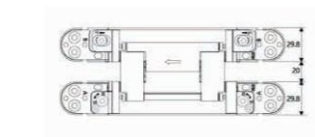

HYDRAULIC HIDDEN HINGE

液压暗藏合页

H530

材质：铝镁合金

可选颜色：

- 太郎灰
- 哑黑
- 太妃金

Material: Aluminum-magnesium alloy

Optional color:

- Highclass grey
- Matt black
- Toffee gold