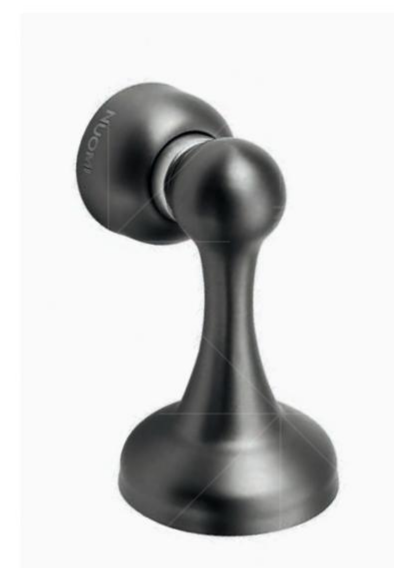

X101

材质：不锈钢

可选颜色：

● 太郎灰

● 哑黑

● 太妃金

Material: Stainless steel

Optional color:

Highclass grey

Matt black

Toffee gold

16510101 (太郎灰 Highclass grey)