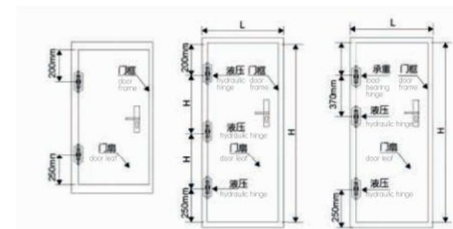

SUGGESTED INSTALLATION LOCATION 建议安装位置

2 只液压安装图 2 hydraulic hinges
3 只液压安装图 3 hydraulic hinges
2 液压 + 1 承重安装图 2 hydraulic hinges + 1 load-bearing hinge

WEIGHT BEARING RECOMMENDATIONS 承重建议

- 门重 ≤ 70KG
  2 只液压合页
- 门重 ≤ 70KG
  2 只液压 + 1 只承重 (门高于 2100mm)
- 70KG ≤ 门重 ≤ 105KG
  3 只液压合页

Door weight ≤ 70 KG, 2 hydraulic hinges.
Door weight ≤ 70 KG, 2 hydraulic hinges + 1 load-bearing hinge (door above 2100mm).
70 KG ≤ door weight ≤ 105KG, 3 hydraulic hinges.