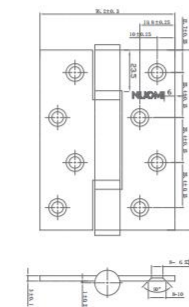

OIL-FREE HINGES

无油合页

H401

材质：不锈钢

可选颜色：

- 太郎灰
- 哑黑
- 太妃金
- 钢拉丝

Material: Stainless steel

Optional color:

- Highclass grey
- Matt black
- Toffee gold
- Brushed steel