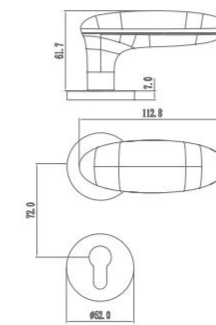

16111007 (亮金黄色水晶 Toffee gold)