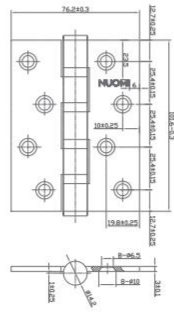

16404302 (哑黑)
Matt black