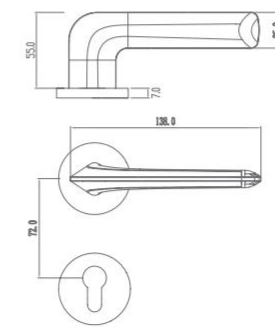

DETACHABLE LOCK

分体锁

M104

材质：锌合金

可选颜色：

- 太郎灰
- 太妃金

Material: Zinc alloy

Optional color:

- Highclass grey
- Toffee gold