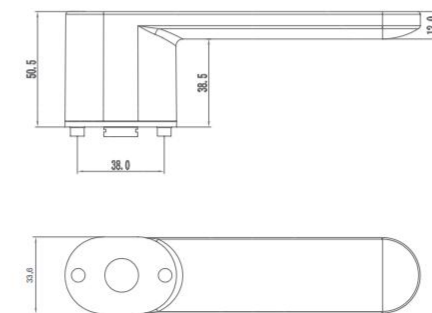

16160203 (太妃金 Toffee gold)