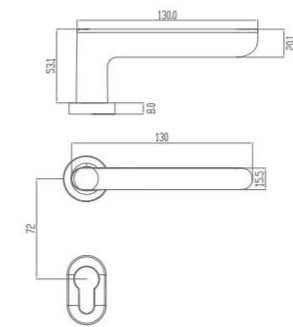

16110701 (太郎灰 Highclass grey)