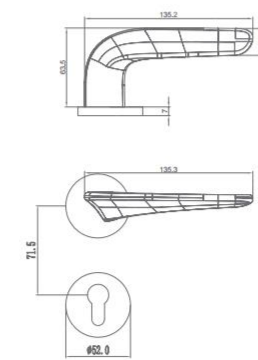

16110801 (太郎灰 Highclass grey)