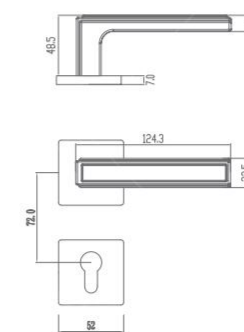

16140101 (太郎灰 Highclass grey)