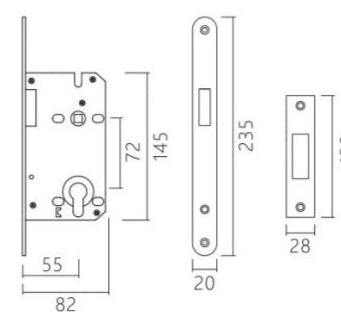

16310201 (太郎灰)
Highclass grey