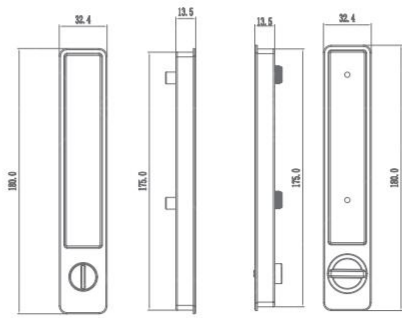

SLIDING DOOR LOCK

移门锁

M701

材质：锌合金

可选颜色：

● 太郎灰

Material: Zinc alloy

Optional color:

Highclass grey