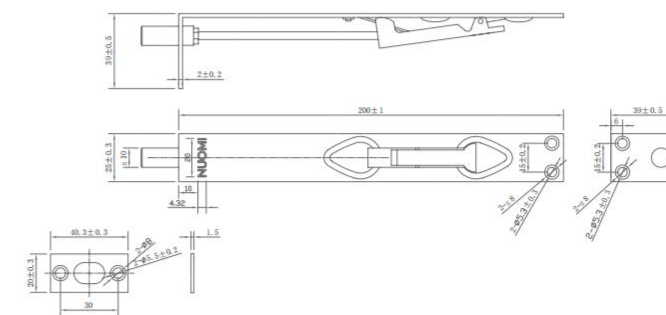

STAINLESS STEEL LATCH

不锈钢插销

C 108

材质: 不锈钢

可选颜色:

● 太郎灰

● 太妃金

● 钢拉丝

Material: Stainless steel

Optional color:

Highclass grey

Toffee gold

Brushed steel