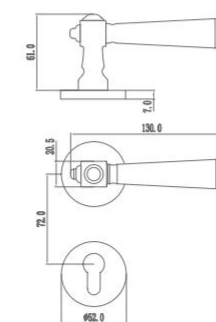

DETACHABLE LOCK

分体锁

M110

材质：锌合金

可选颜色：

- 亮铬
- 亮金

Material: Zinc alloy

Optional color: