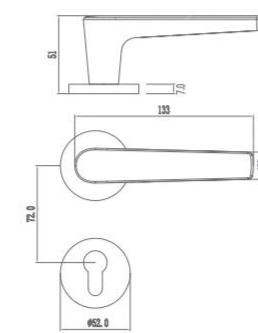

16110301 (太郎灰 Highclass grey)