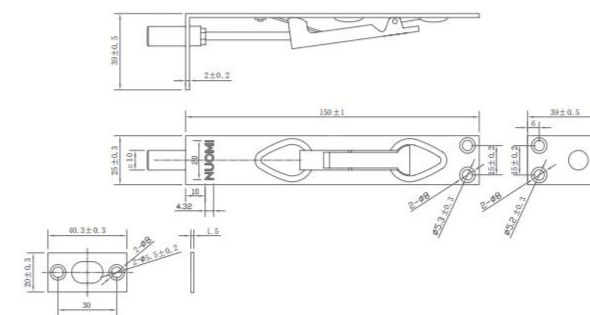

STAINLESS STEEL LATCH

不锈钢插销

C 106

材质：不锈钢

可选颜色：

● 太郎灰

● 太妃金

● 钢拉丝

Material: Stainless steel

Optional color:

Highclass grey

Toffee gold

Brushed steel