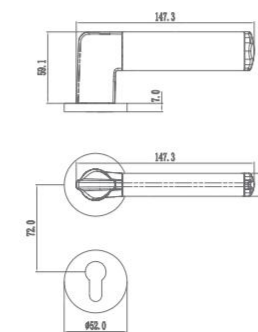

16111206 (亮铬米色皮)
Bright chrome with cream leather