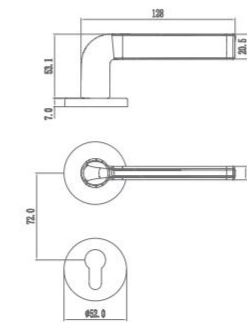

16110901 (太郎灰 Highclass grey)