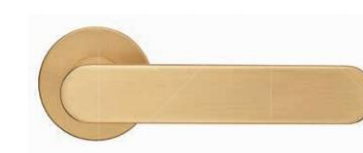

16110103 (太妃金 Toffee gold)