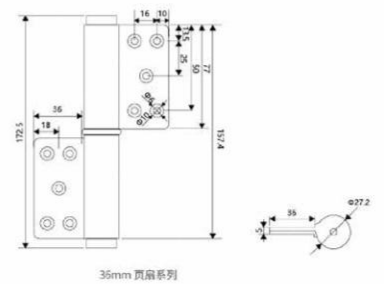

6 INCH HYDRAULIC HINGE

6 寸液压合页

H506

- 材质：铝镁合金
 可选颜色：
 ● 太郎灰
 ● 哑黑
 ● 太妃金

Material: Aluminum-magnesium alloy
 Optional color:
 Highclass grey
 Matt black
 Toffee gold

16450601 (太郎灰 Highclass grey)

16450602 (哑黑 Matt black)