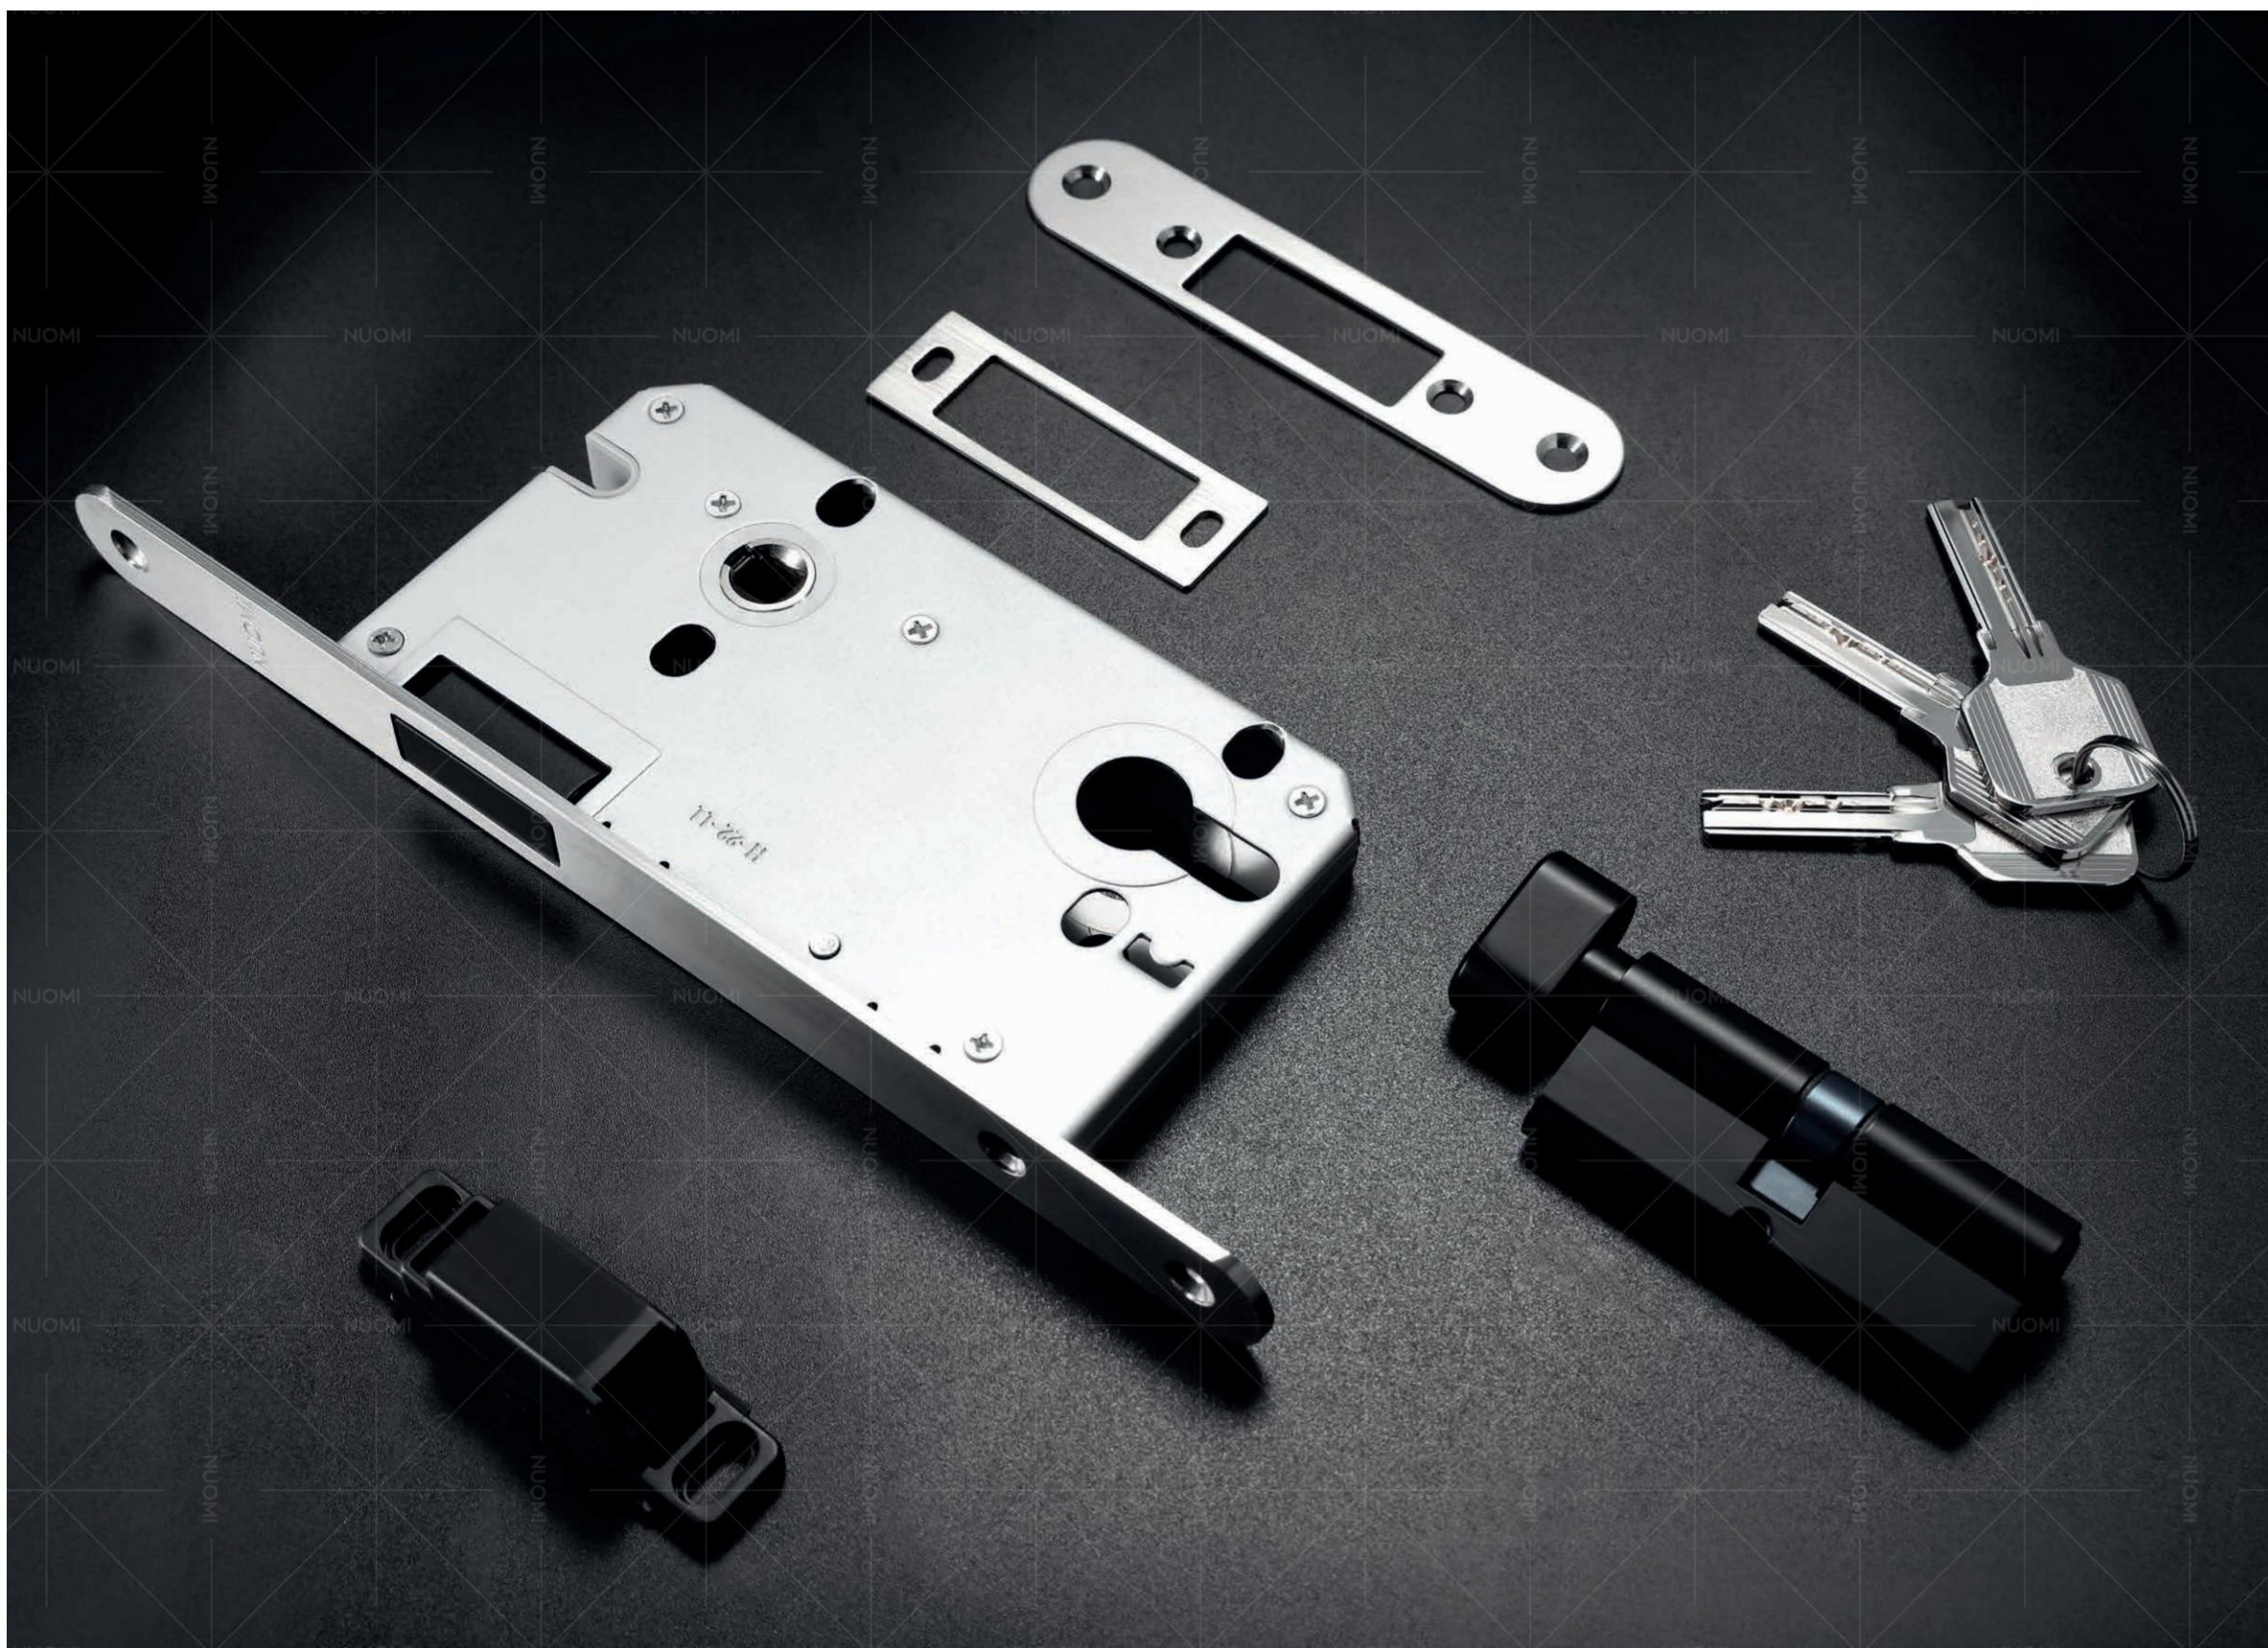

DOOR LOCK ACCESSORIES

门锁配件系列

依托先进科技，颠覆传统观念，结合匠心独运的设计；内部结构独特，多重防护机制，实现安全与温馨的完美融合，采用优质不锈钢和特殊合金材料，精密的机械结构设计，保证锁体开关灵活、顺畅；外观简约大方，线条流畅，实用与装饰性共存。

Relying on advanced technology, subverting traditional concepts, combined with ingenious design; unique internal structure, multiple protection mechanisms, achieving the perfect fusion of safety and warmth, using high-quality stainless steel and special alloy materials, and precise mechanical structure design to ensure flexible lock body opening and closing; simple and elegant appearance, smooth lines, practical and decorative coexistence.