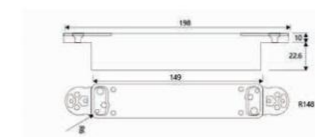

HYDRAULIC HIDDEN HINGE

液压暗藏合页

H530

材质：铝镁合金

可选颜色：

- 太郎灰
- 哑黑
- 太妃金

Material: Aluminum-magnesium alloy

Optional color:

- Highclass grey
- Matt black
- Toffee gold