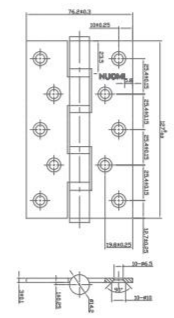

16405302 (哑黑)
Matt black