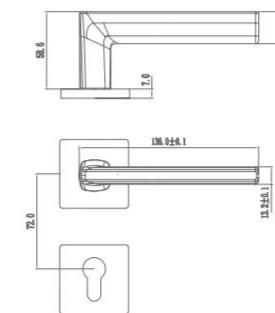

16110501 (太郎灰 Highclass grey)