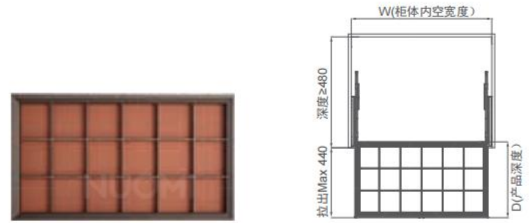

Item No. 型号	Specification (WxDxH) 规格			Applicative inner width 适用柜内空宽度
波尔多红	香槟金	太郎灰		
6090660	6100660	6110660	564x464x66mm	560-568mm
6090670	6100670	6110670	664x464x66mm	660-668mm
6090680	6100680	6110680	764x464x66mm	760-768mm
6090690	6100690	6110690	864x464x66mm	860-868mm
6090610	6100610	6110610	964x464x66mm	960-968mm

FUNCTION / 功能

Suitable for storing ornaments, squares, belts, etc. With damp guide rail, smooth, smooth and quiet use; different specifications can be selected according to different cabinets.

适合储存饰品、方巾、皮带等；搭配阻尼导轨，使用顺滑，平稳，静谧；可根据不同柜体选配不同规格。

DESIGN / 设计

部件装嵌完美细致，整体结构稳固，安装简易；波尔多红搭配玛瑙红皮革，质感雅致而时尚，使衣柜透出一份优雅的气质。