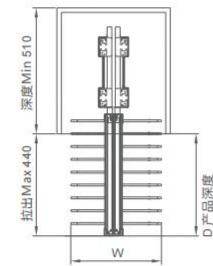

FUNCTION / 功能

Suitable for storing pants, large capacity; With damping guide rail, use smooth, stable, quiet.

适合储存裤子, 容量大; 搭配阻尼导轨, 使用顺滑, 平稳, 静谧。

DESIGN / 设计

顶装双导轨结构, 独特 S 形设计, 部件装嵌完美细致, 整体结构稳固, 安装简易; 氟碳紫金, 适配能力强, 可搭配各种款式、深浅不同色调的衣柜, 时尚优雅, 尽显衣柜价值品位。

TOP-INSTALL SOFT-CLOSING WIRE CLOTHES RACK
阻尼顶装挂衣架

Item No. 型号	Specification (WxDxH) 规格	Applicative inner width 适用柜内空宽度
6051300	120x468x135mm	----
6051301	120x368x135mm	----