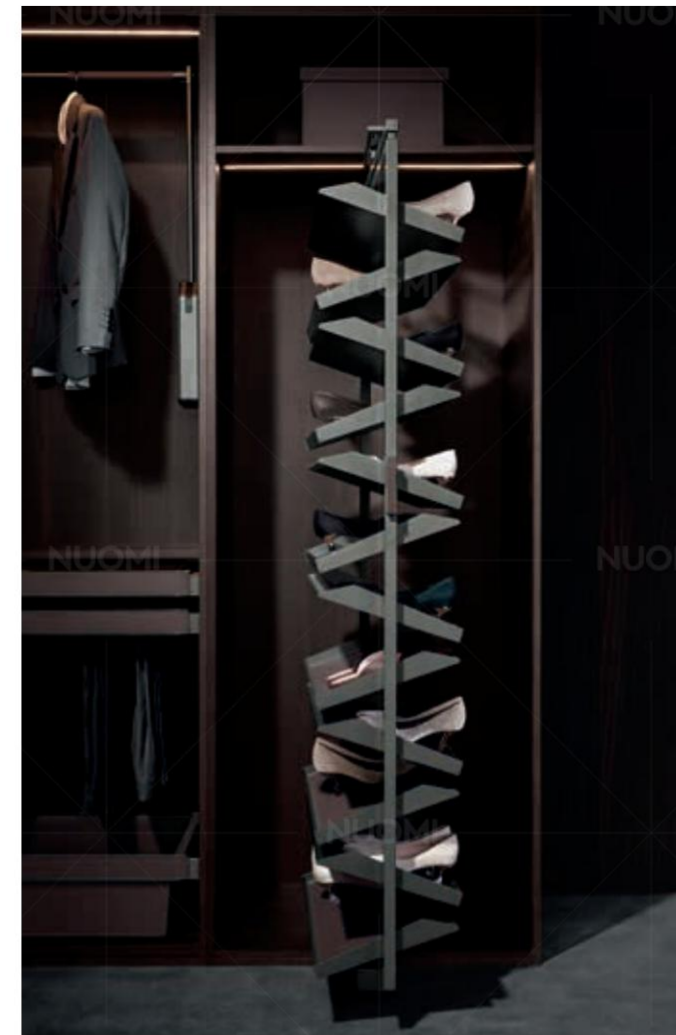

360° ROTATABLE MULTI-LAYER
SHOES RACK / P.062

The layout is mainly practical, which not only presents a sense of visual balance, but also increases the fullness of the space.

360° 旋转多层鞋架

布局以实用性为主，既呈现出视觉平衡感，又增加了空间的饱满度。