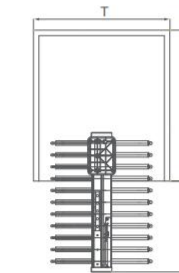

Item No. 型号	Specification (WxDxH) 规格	Applicative inner width 适用柜内空宽度
太郎灰		
6111200	335x460x126mm	----
6111201	335x468x136mm	----