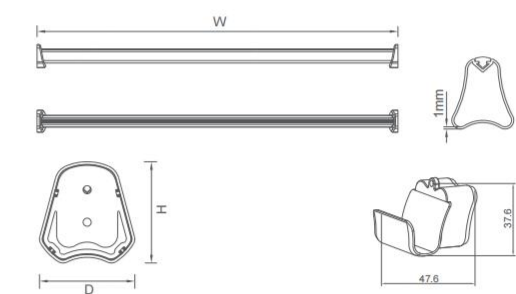

FUNCTION / 功能

Suitable for hanging clothes. With anti-skid strip, anti-skid and noise reduction. Simple design, quick and convenient installation.

适合悬挂各式衣物。搭配防滑胶条，防滑减噪。简装设计，安装快捷方便。

DESIGN / 设计

Fluorocarbon Hera red, adaptive ability, can be matched with various styles, shades of different colors of the wardrobe, fashionable and elegant, to show the wardrobe taste.

氟碳波尔多红，适配能力强，可搭配各种款式、深浅不同色调的衣柜，时尚优雅，尽显衣柜品位。