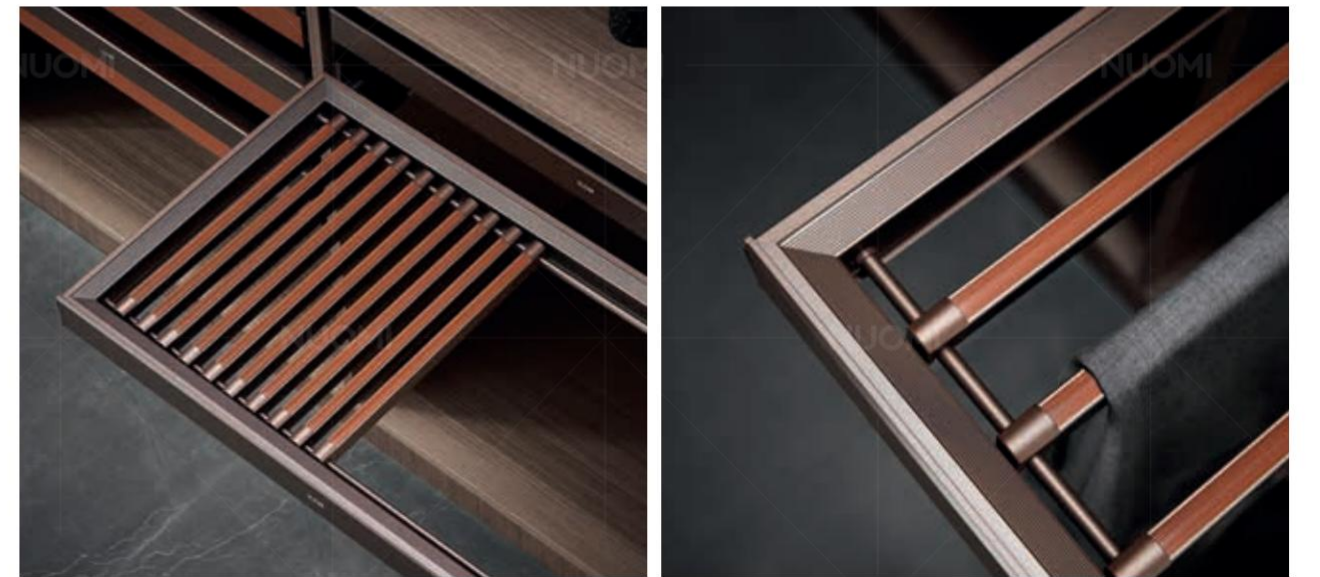

阻尼西裤架

裤架可移动调整间距，让裤子以更合理的方式存放，整洁有序，不易褶皱。

Neat and orderly trousers rack, easy to store, achieving a tasteful living experience.

整洁有序的裤架，收纳一目了然，达到一种有品位的生活体验。

NUOMI

NUOMI

NUOMI

NUOMI