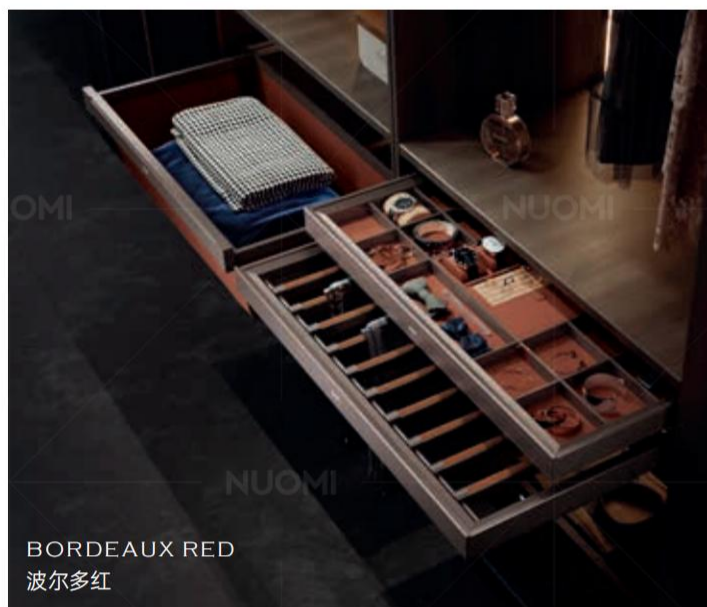

HIGHCLASS GREY
太郎灰

SOFT-CLOSE DECORATIONS SHELF / P.175

高端阻尼饰物架

外观颜值升级，倍加出色

由经典太郎灰 / 香槟金 / 波尔多红搭配爱马仕橙，
向更具品质、格调的配色风格深度演绎，
无论是触在手里还是看在眼里，
拉斐系列都一样令人赞叹。

内置容量全升级，管理首饰的绝佳方式

表带基底 x 戒指盒 x 饰物盒，
满载一系列出门必备首饰，
一拉一抽就能用；
细腻揉纹植绒，轻松呵护你的个人收藏。