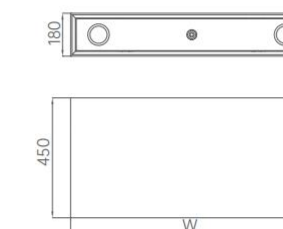

FUNCTION / 功能

Suitable for storage jacket, coat, evening dress, etc. Hover in any direction from 0-88°, convenient and easy to pick up items. The width is adjustable, suitable for 800-1200mm cabinets, and the maximum load-bearing capacity is 15kg.

适合储存上衣、外套、晚礼服等;
0-88°多方位任意悬停, 便捷轻松取物。宽度可调, 适用 800-1200mm 柜体, 最大承重 15kg。

DESIGN / 设计

One-click lifting design makes full use of the space at the top of the wardrobe. The crossbar is fully surrounded by leather and has an elegant temperament. The assembly of components is perfect and meticulous, the overall structure is stable, easy to install.

一键升降设计, 充分利用衣柜顶端空间;
横杆全皮包围设计, 气质优雅; 部件嵌嵌完美细致, 整体结构稳固, 安装简易。