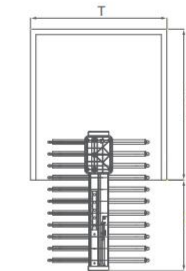

Item No. 型号	Specification (WxDxH) 规格			Applicative inner width 适用柜内空宽度
波尔多红	香槟金	太郎灰		
6091200	6101200	6111200	335x460x126mm	-----
6091201	6101201	6111201	335x468x136mm	-----

FUNCTION / 功能

Top with S-shaped pants rack, suitable for storing pants or towels; With damping guide, it has smooth and quiet operation.

顶装 S 型西裤架，适合存放裤子或者毛巾；搭配阻尼导轨，使用顺滑，平稳，静谧。

DESIGN / 设计

Top mounted double guide structure, perfect and meticulous assembly of components, the overall structure is stable, easy to install.

顶装双导轨结构，部件装嵌完美细致，整体结构稳固，安装简易。