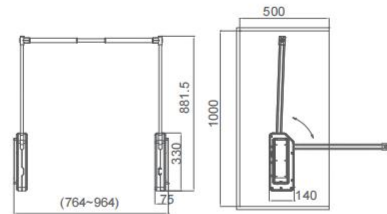

Item No. 型号	Specification (WxDxH) 规格	Applicative inner width 适用柜内空宽度
波尔多红 香槟金 太郎灰		
6091605 6101605 6111605	(764-964)x140x881.5mm	769-968mm

FUNCTION / 功能

Suitable for storage jacket, coat, evening dress, etc. The function design of fluctuation, make full use of high space of chest, access is convenient.

适合储存上衣、外套、晚礼服等；上下升降的功能设计，充分利用衣柜高处空间，存取方便。

DESIGN / 设计

上下升降设计，衣服再挂高一点也没问题。部件装配完美细致，整体结构稳固，安装简易。