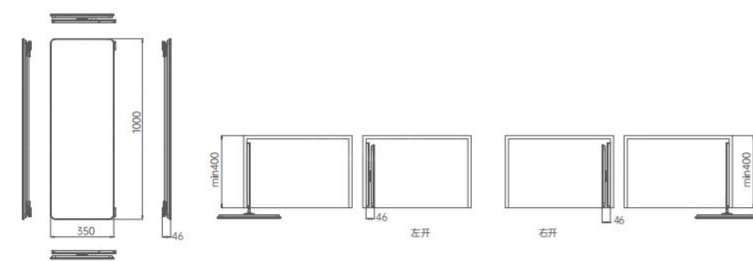

FUNCTION / 功能

Hidden in the inside of the cabinet, can be pulled out 90° translation, save wardrobe space.
隐藏于柜内侧，拉出后可 90° 平移，节省衣柜空间。

DESIGN / 设计

Fluorocarbon coating purple gold, strong adaptability, can match all kinds of styles, shades of different colors of the wardrobe, fashion and elegant, do show the taste of the wardrobe.
氟碳紫金色，适配能力强，可搭配各种款式、深浅不同色调的衣柜，时尚优雅，尽显衣柜品位。

CLOTHES RAIL/HOLDER FOR CLOTHES RAIL
挂衣杆 / 衣杆座

Item No. 型号	Length 长度	Material 材质
6052800S	3000mm	铝合金
6052801S	----	锌合金
6052602S	----	锌合金