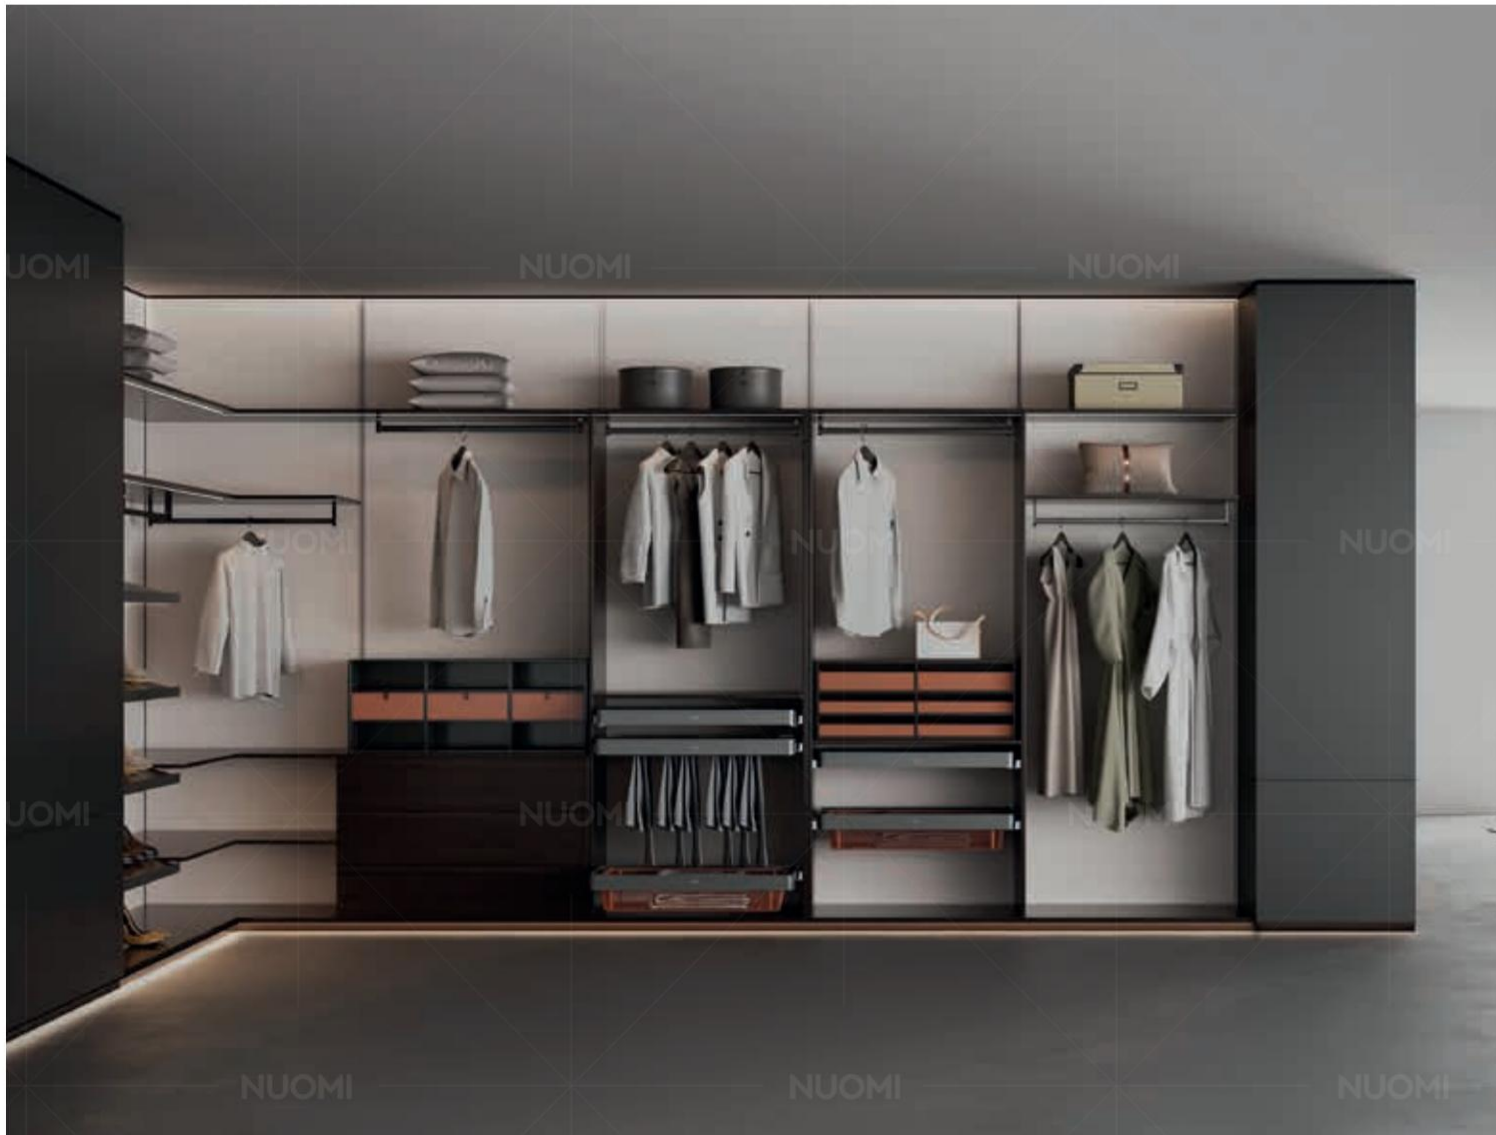

遐迩一体 兼容万物

「艾斐」系列衣柜收纳

碰撞 Effie 新作魅力
Orange 橙色系
游走于欢快活泼与热情之间
极致而不可颠覆
/
橙色，是时尚与动人的极致诠释
温暖有张力，散发出不可抗拒的魅力质感

承袭珠宝界“火凤凰”
——火欧泊的魅力，在静谧空间中

碰撞出独特的艺术火花
造就专属于对追求高品位生活的
精英一族别致体验