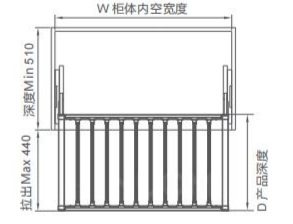

FUNCTION / 功能

Suitable for storing pants, towels, etc. With damping guide rail, use smooth, stable, quiet; The frame structure has telescopic adjustment of 100mm according to requirements, and different specifications can be selected according to different wardrobe.

适合储存裤子, 毛巾等; 搭配阻尼导轨, 使用顺滑, 平稳, 静谧; 框架结构可根据需求伸缩调节 100mm, 可根据不同柜体选配不同规格。

DESIGN / 设计

Perfect and meticulous installation of components, stable overall structure, easy installation; Fluorocarbon coating purple gold, strong adaptability, can match all kinds of styles, shades of different colors of the wardrobe, fashion and elegant, do show the wardrobe value grade.

部件装嵌完美细致, 整体结构稳固, 安装简易; 氟碳紫金色, 适配能力强, 可搭配各种款式、深浅不同色调的衣柜, 时尚优雅, 尽显衣柜价值品位。

SOFT-CLOSING DECORATIONS SHELF
阻尼饰物架

Item No. 型号	Specification (WxDxH) 规格	Applicative inner width 适用柜内空宽度
6050660S	564x480x72mm	562-664mm
6050670S	664x480x72mm	662-764mm
6050680S	764x480x72mm	762-864mm
6050690S	864x480x72mm	862-964mm