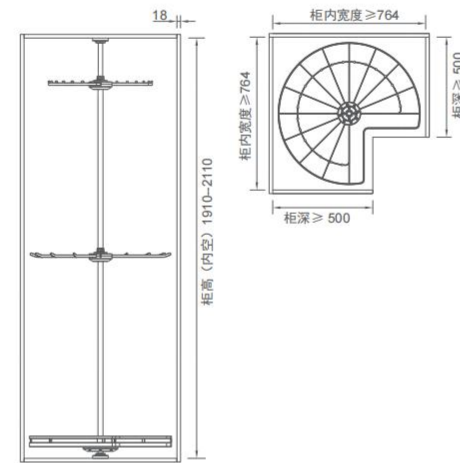

HIGH ROTATABLE MULTIFUNCTIONAL SHELF
高柜旋转多功能组合架

Item No. 型号	Specification (WxDxH) 规格	Applicative inner width 适用柜内空宽度
6052100	Φ710xH(1910-2110)mm	≥764mm

FUNCTION / 功能

Suitable to store all kinds of clothings, be like towel, dress, scarf socks, pants, portable bag, install in corner wardrobe, utmost use corner space of wardrobe.

适合多功能存放各类衣物，如毛巾、衣服、围巾袜子、裤子、手提袋等，安装在转角衣柜处，最大限度利用衣柜转角空间。

DESIGN / 设计

Each layer can rotate 360° independently to facilitate the storage and storage of clothes. Wide and flat line pants bar design, elegant shape, beautiful and practical. Environmental protection spraying purple gold, strong adaptability.

每一层可360°独立旋转设计，方便存取衣物；宽扁线裤杆设计，造型优雅大气；增添小巧防滑圈，美观实用。环保喷涂紫金色，适配能力强。

360°ROTATABLE MULTILAYER SHOES RACK
360°旋转多层鞋架

Item No. 型号	Specification (WxDxH) 规格	Applicative inner width 适用柜内空宽度	Layer 层数
6052301	700x360x(790-990)mm	764mm 以上	4 层
6052302	700x360x(1070-1270)mm	764mm 以上	6 层
6052303	700x360x(1350-1550)mm	764mm 以上	8 层
6052305	700x360x(1630-1830)mm	764mm 以上	10 层
6052304	700x360x(1910-2110)mm	764mm 以上	12 层