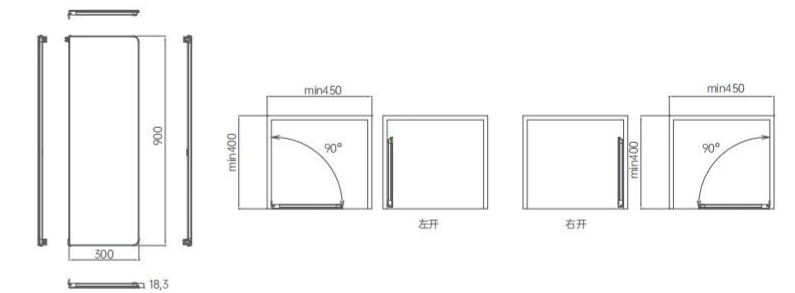

SIMPLE SLIDING MIRROR
简约型门板旋转镜

Item No. 型号	Specification (WxDxH) 规格	Applicative inner width 适用柜内空宽度
6112503	18x300x900mm	-----

FUNCTION / 功能

Hidden in the inside of the cabinet, can be pulled out 90° translation, save wardrobe space.
隐藏于柜内侧，打开后可旋转90°，节省衣柜空间。

DESIGN / 设计

Fluorocarbon coating purple gold, strong adaptability, can match all kinds of styles, shades of different colors of the wardrobe, fashion and elegant, do show the taste of the wardrobe.

氟碳太郎灰，适配能力强，可搭配各种款式、深浅不同色调的衣柜，时尚优雅，尽显衣柜品位。

HANGING ROD/HANGING ROD BASE (TRAPEZOID)
挂衣杆 / 衣杆座 (梯形)

Item No. 型号	Length 长度	Material 材质
6092600	3000mm	铝合金
6092601	-----	锌合金 + ABS 塑料
6092602	-----	锌合金