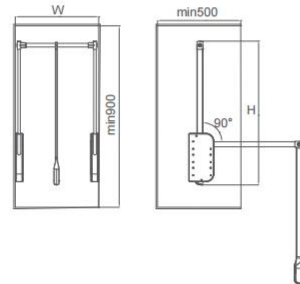

FUNCTION / 功能

Suitable for storage jacket, coat, evening dress, etc. The function design of fluctuation, make full use of high space of chest, access is convenient.

适合储存上衣, 外套, 晚礼服等; 上下升降的功能设计, 充分利用衣柜高处空间, 存取方便。

DESIGN / 设计

上下升降设计, 衣服再挂高一点也没问题。部件装嵌完美细致, 整体结构稳固, 安装简易。

HIGH ROTATABLE MULTIFUNCTIONAL SHELF
高柜旋转多功能组合架

Item No. 型号	Specification (WxDxH) 规格	Applicative inner width 适用柜内空宽度
太郎灰		
6112100	Φ710xH(1910-2110)mm	≥764mm