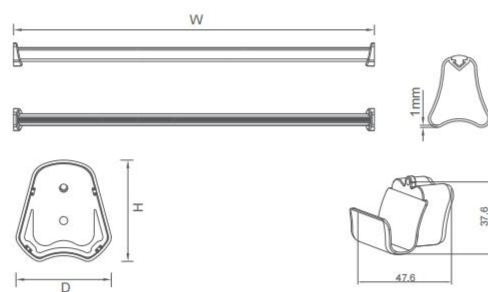

FUNCTION / 功能

Suitable for hanging clothes. With anti-skid strip, anti-skid and noise reduction. Simple design, quick and convenient installation.

适合悬挂各式衣物。搭配防滑胶条，防滑减噪。简装设计，安装快捷方便。

DESIGN / 设计

Fluorocarbon Hera red, adaptive ability, can be matched with various styles, shades of different colors of the wardrobe, fashionable and elegant, to show the wardrobe taste.

氟碳波尔多红，适配能力强，可搭配各种款式、深浅不同色调的衣柜，时尚优雅，尽显衣柜品位。

HANGING ROD/HANGING ROD BASE (SQUARE)
挂衣杆 / 衣杆座 (方形)

Item No. 型号	Length 长度	Material 材质
波尔多红 香槟金 太郎灰 (定制款)		
6093000 6103000 6113000	3000mm	铝合金
6093001 6103001 6113001	----	锌合金 + ABS 塑料