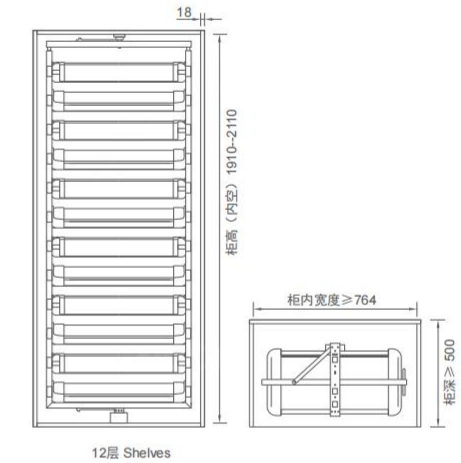

FUNCTION / 功能

Suitable for storing shoes, multi-layer shoe rack structure, large storage capacity.

适合存放鞋子，多层鞋架结构，存放容量大。

DESIGN / 设计

360° rotating design, convenient all-round access shoes; Environmental protection spraying purple gold, strong adaptability, can be matched with a variety of styles, shades of different colors of the wardrobe, fashion and elegant, fully show the wardrobe value.

360°旋转设计，方便全方位存取鞋子；环保喷涂紫金色，适配能力强，可搭配各种款式、深浅不同色调的衣柜，时尚优雅，尽显衣柜价值品位。