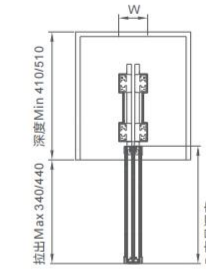

FUNCTION / 功能

Suitable for hanging clothes; With damping guide rail, use smooth, stable, quiet.

适合挂衣服; 搭配阻尼导轨, 使用顺滑, 平稳, 静谧。

DESIGN / 设计

Top mounted double guide rail structure, unique U-shaped design, equipped with steel ball separation; Perfect and meticulous installation of components, stable overall structure, easy installation; Fluorocarbon coating purple gold, strong adaptability, to show the wardrobe value grade.

顶装双导轨结构, 独特 U 形设计, 配有钢珠分隔; 部件装嵌完美细致, 整体结构稳固, 安装简易; 氟碳紫金, 适配能力强, 尽显衣柜价值品位。

SOFT-CLOSING LIFTABLE HANGER
阻尼升降挂衣架

Item No. 型号	Specification (WxDxH) 规格	Applicative inner width 适用柜内空宽度
6051606S	(564-764)x148x860mm	564-764mm
6051607S	(764-1064)x148x860mm	764-1064mm