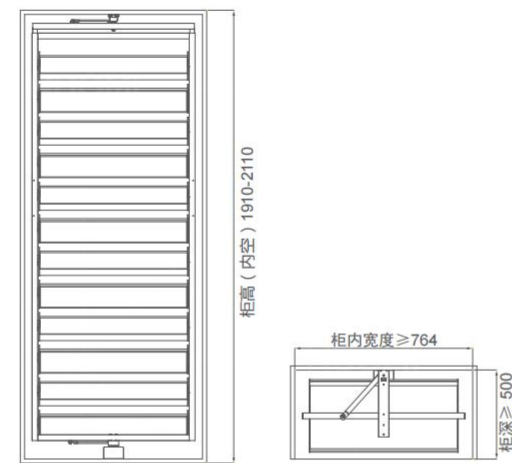

360°ROTATABLE MULTILAYER SHOES RACK
360°旋转多层鞋架

Item No. 型号	Specification (WxDxH) 规格	Applicative inner width 适用柜内空宽度	Layer 层数
6112303	700x360x(1350-1550)mm	764mm 以上	8 层
6112305	700x360x(1630-1830)mm	764mm 以上	10 层
6112304	700x360x(1910-2110)mm	764mm 以上	12 层