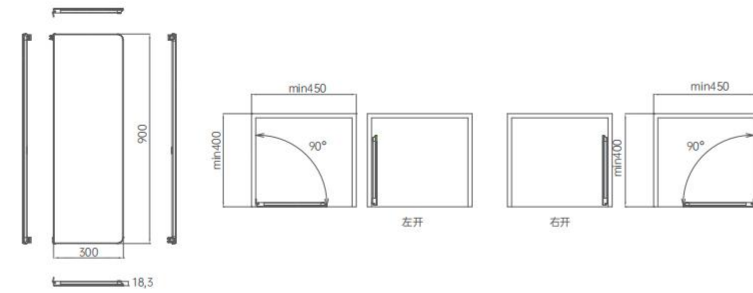

360°旋转设计，方便全方位存取鞋子；环保喷涂紫金色，适配能力强，可搭配各种款式、深浅不同色调的衣柜，时尚优雅，尽显衣柜价值品位。

SIMPLE SLIDING MIRROR
简约型门板旋转镜

Item No. 型号	Specification (WxDxH) 规格	Applicative inner width 适用柜内空宽度
6052503S	18x300x900mm	----

FUNCTION / 功能