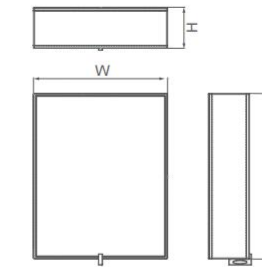

贴心防滑条，静音舒适更具亲和力。常规侧装 + 特殊顶装 + 90°转角，3种应用方式功能多样，满足不同室内环境。

DESIGN / 设计

Metal lining, paired with Venetian brown skin, showing elegance.

金属内里，搭配梵戴棕表皮，尽显高雅。

LEATHER STORAGE BOX
皮革收纳盒

Item No. 型号	Specification (WxDxH) 规格	Applicative inner width 适用柜内空宽度
6183900	267x330x80mm	----