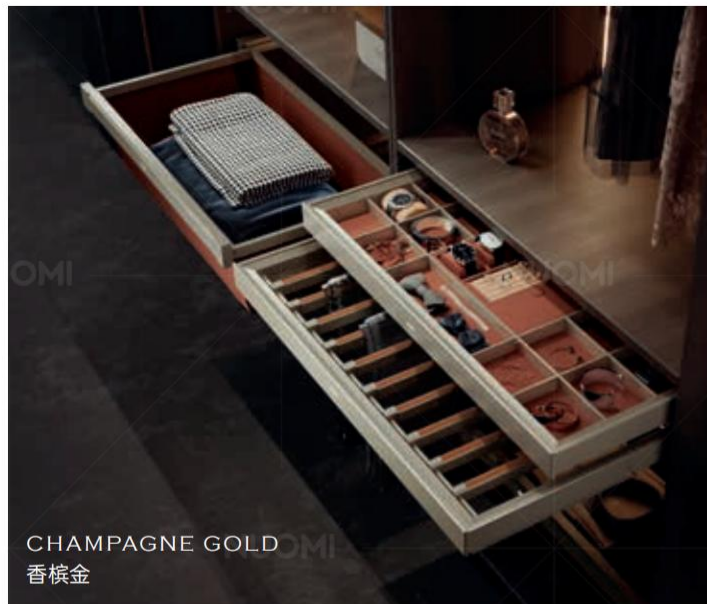

HIGHCLASS GREY
太郎灰

SOFT-CLOSE DECORATIONS SHELF / P.175

高端阻尼饰物架

外观颜值升级，倍加出色

由经典太郎灰 / 香槟金 / 波尔多红搭配爱马仕橙，
向更具品质、格调的配色风格深度演绎，
无论是触在手里还是看在眼里，
拉斐系列都一样令人赞叹。

内置容量全升级，管理首饰的绝佳方式

表带基底 x 戒指盒 x 饰物盒，
满载一系列出门必备首饰，
一拉一抽就能用；
细腻揉纹植绒，轻松呵护你的个人收藏。