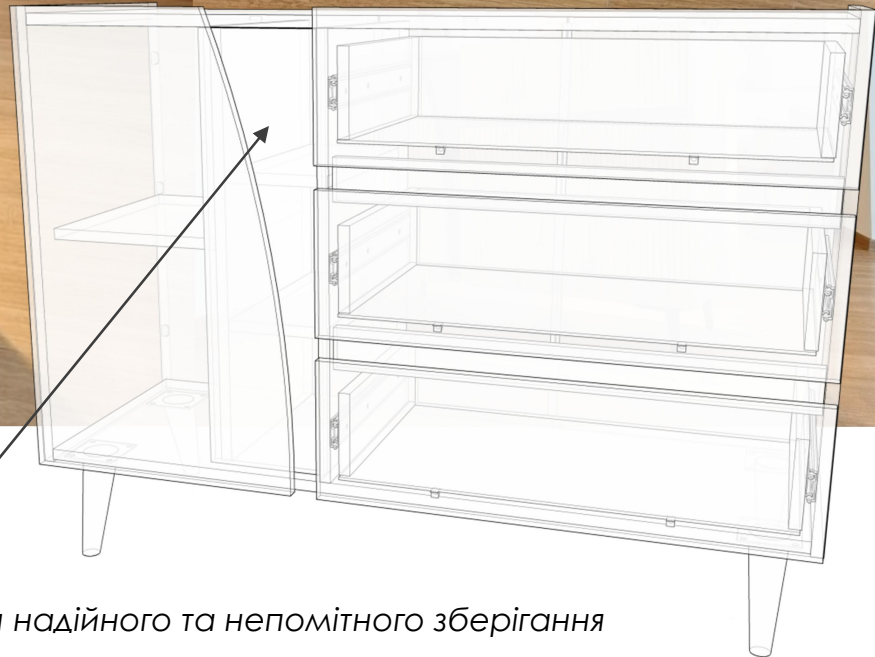

КОМОД / CUATRO

Габаритні розміри

| $\updownarrow$ 815 $\nearrow$ 420 $\leftrightarrow$ 1115 mm

QR – 3D Модель

Прихована секція для надійного та непомітного зберігання цінних речей.