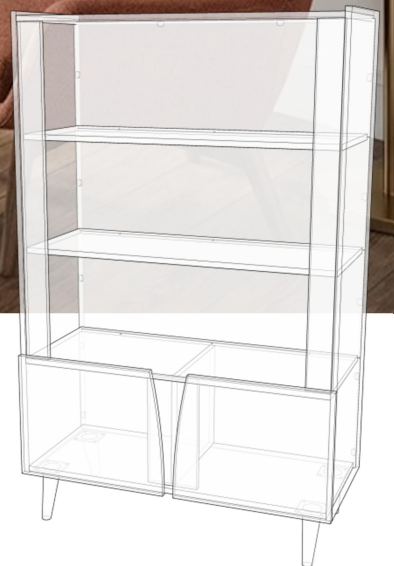

Етажерка / TWIST

Габаритні розміри

| ↑ 1500 ↗ 420 ↔ 940 mm

QR – 3D Модель