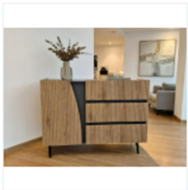

В наявності

Комод на ніжках (CUATRO)

Код товару 2561

QR

Актуальна ціна

1

Додати до кошика

опис

Переглянути виріб у 3D моделі: <https://mebexcuatro.netlify.app/>

Комод з імітацією рейкового фасаду та секретною секцією — ідеальний вибір для вашої спальні або вітальні! Ця модель

оснащена трьома місткими висувними шухлядами, що забезпечують зручний доступ до одягу чи білизни, та закритою секцією з полицями. Головна особливість — вбудована прихована полиця, призначена для надійного та непомітного зберігання цінних речей. Завдяки сучасному дизайну та вертикальним рейкам, він також стане чудовим рішенням для кабінету як стильна тумба для паперів або для передпокою для зберігання аксесуарів. Високі ніжки додають інтер'єру легкості, створюють сучасний вигляд та значно спрощують прибирання, дозволяючи вільно проходити роботу-пилососу.

+4

Ніжка конусна похила h-150 mm

Завіс накладний GTV LIGHT PLUS +
Clip-On з дотягом

Напрямні телескопічні L-350 mm