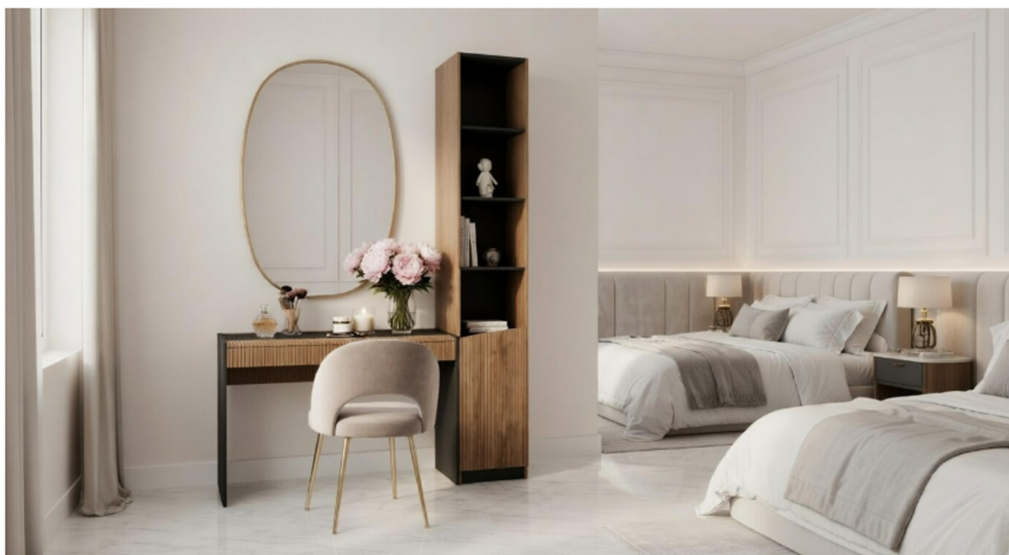

В наявності

Зона для макіяжу з прихованою системою зберігання та високим стелажем (BELLA)

Код товару 2574

QR

Актуальна ціна

1

Додати до кошика

опис

Переглянути виріб у 3D моделі: <https://mebexbella.netlify.app/>