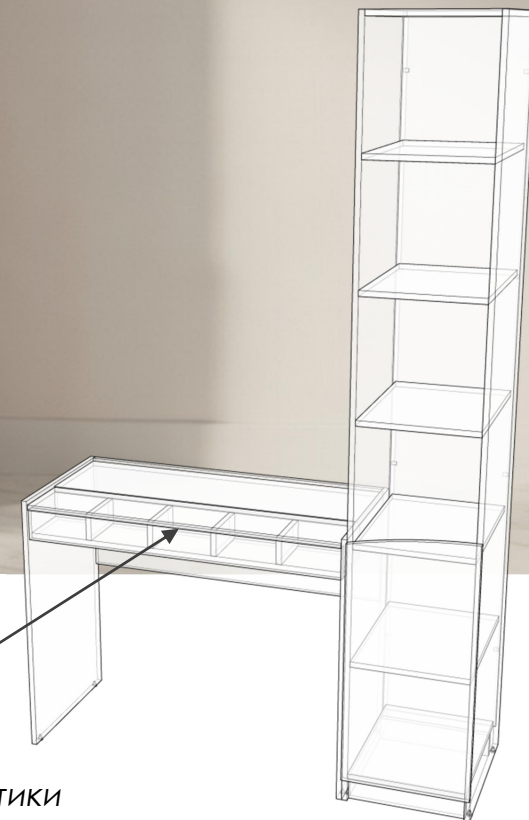

19

Габаритні розміри

| $\updownarrow$ 790+2200 $\nearrow$ 500 $\leftrightarrow$ 1370 mm

QR – 3D Модель

Секція для зберігання косметики