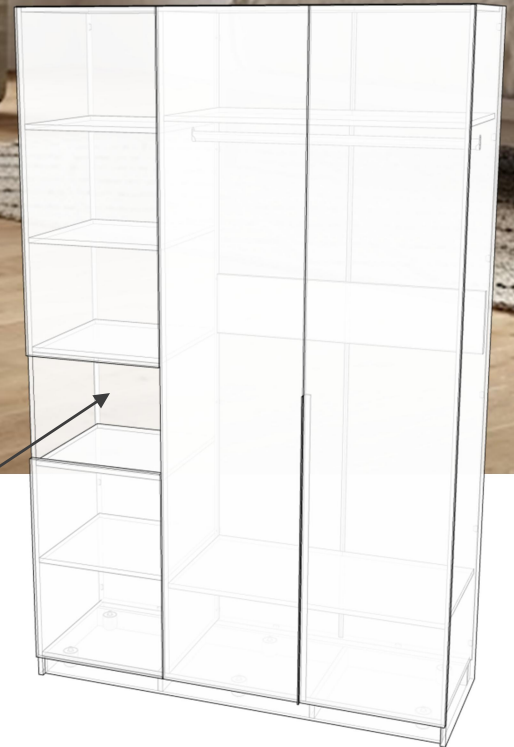

### Зона для макіяжу з прихованою системою зберігання та високим стелажем — сучасна знахідка для вашої спальної зони!

Цей гарнітур поєднує туалетний столик з відкидною стільницею, що приховує п'ять секцій для зручного зберігання косметики, та приставний пенал із чотирма відкритими полицями для аксесуарів і закритою нижньою частиною. Завдяки імітації рейкового фасаду та єдиному стилю виконання, комплект виглядає як цілісна дизайнерська конструкція, що додає інтер'єру витонченості. Таке вертикальне рішення дозволяє організувати професійне місце для макіяжу на мінімальній площі, зберігаючи при цьому ідеальний порядок. Відсутність масивних опор під столиком візуально розширює простір кімнати та забезпечує безперешкодний доступ для робота-пилососа під час щоденного прибирання.

# Шафа / LIBRE

21

Габаритні розміри

|  $\updownarrow$ 2200  $\nearrow$ 500  $\leftrightarrow$ 1390 mm

QR – 3D Модель

Відкрита ніша для зберігання дрібниць

Під замовлення

## Велика шафа з трубою для одягу та з полицями (LIBRE)

Код товару 2564

QR

Актуальна ціна

1

Додати до кошика

опис

Переглянути виріб у 3D моделі: <https://mebexlibre.netlify.app/>