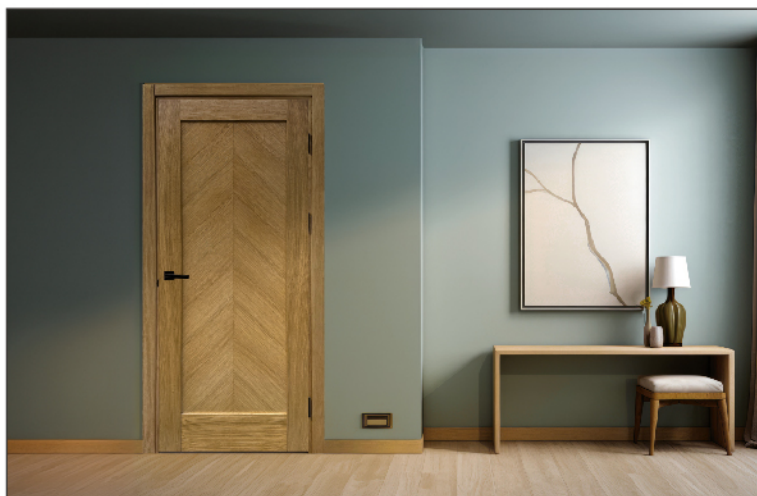

СВІТЛИЙ ДУБ

Дерево стає якісним продуктом тільки тоді, коли потрапляє в руки до професіоналів. І без жодного сумніву продукція фабрики «Подільські двері» є справжнім тому підтвердженням.

EMILY