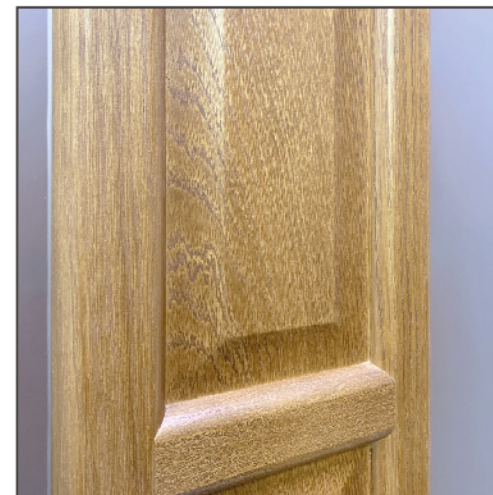

ОРЛЕАН

СВІТЛИЙ ДУБ

Орлеан ПГ

Орлеан ПО-1

Орлеан ПО-2

Орлеан ПО-3

Простий і ненав'язливий дизайн моделі Орлеан в поєднанні з натуральними матеріалами і вставками скла прямих форм дозволяє дверям даної колекції гармонійно вписатися в будь-які сучасні інтер'єри.