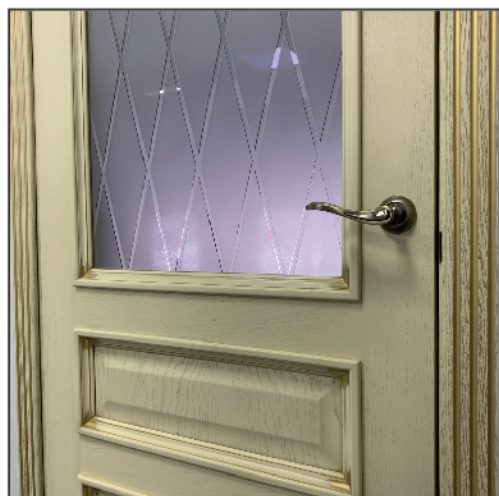

ПІСОЧНА ПАТИНА

ТІФАНІ

Модель Тіфані вирізняють строгі лінії та вивірені форми. Це вічна класика, яка займе гідне місце у вашому інтер'єрі і буде прикрашати його довгі роки. Двері виконані з натуральних матеріалів: масиву сосни та шпону дуба, рисунок якого буде завжди унікальним на кожному полотні.