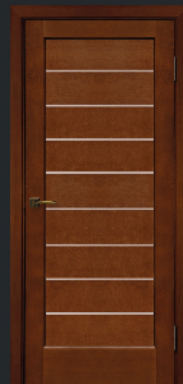

Pio 3

Модель Pio є однією з найбільш популярних серед міжкімнатних дверей через універсальний дизайн і практичність у використанні.