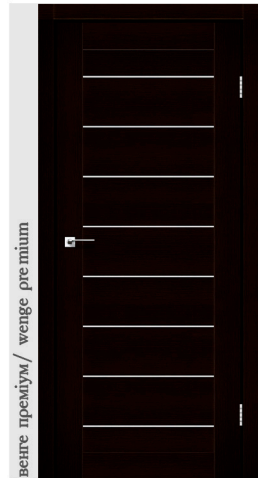

кремове дерево / cream wood

Slovenia