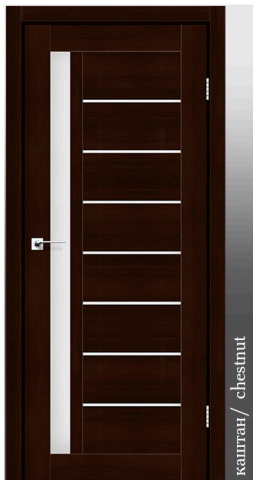

тріфель / truffle

London