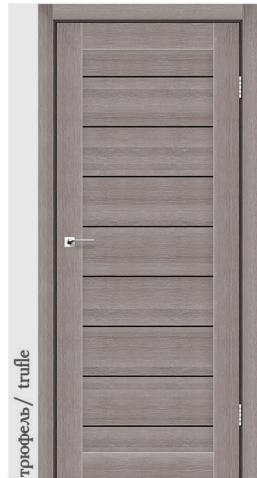

білий кристал / white crystal