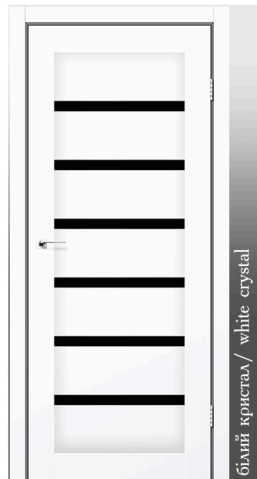

МІЖКІМНАТНІ ДВЕРІ

каталог продукції

Обирай стиль та якість

StilDoors

Florida

білий кристал / white crystal

біле дерево / white wood

світлий бетон / light concrete