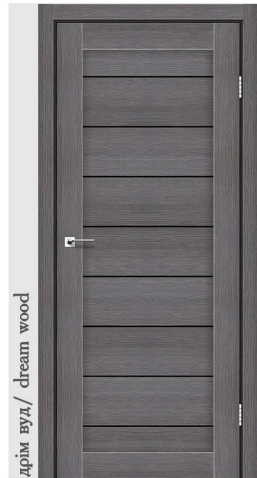

сандал / sandal wood