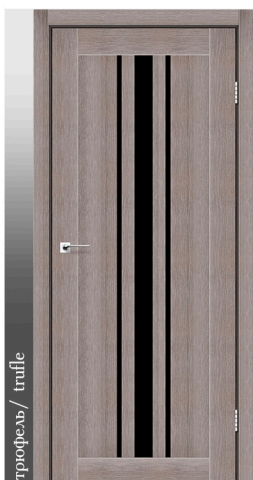

каштан / chestnut

вільха класична / alder classic

Arizona

тріфель / truffle