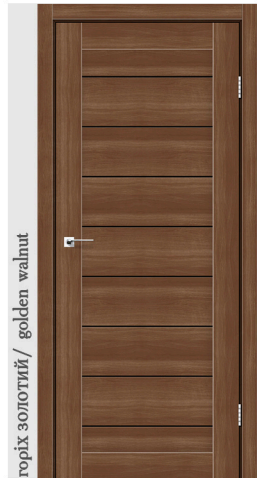

світлий бетон / light concrete