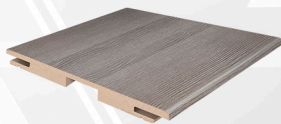

Н-подібний
з'єднувальний профіль МДФ
Ш 38 / Д 2070

Листва плоска МДФ
Ш 70 / Т 8 / Д 2150

Листва плоска з крилом МДФ
ТЕЛЕСКОП
Ш 70 / Т 10 / Д 2150 Крило 50

Листва плоска з крилом МДФ
ТЕЛЕСКОП
Ш 70 / Т 10 / Д 2150 Крило 30

Добірна дошка МДФ ТЕЛЕСКОП
Ш 100 / Т 10 / Д 2070
Ш 200 / Т 10 / Д 2050

Добірна дошка МДФ
Ш 100 / Т 10 / Д 2070
Ш 200 / Т 10 / Д 2070

Плінтус підлоговий МДФ PS Loft
Ш 70 / Т 12 / Д 2050

Листва плоска з крилом МДФ
ТЕЛЕСКОП
Ш 70 / Т 10 / Д 2150 Крило 30