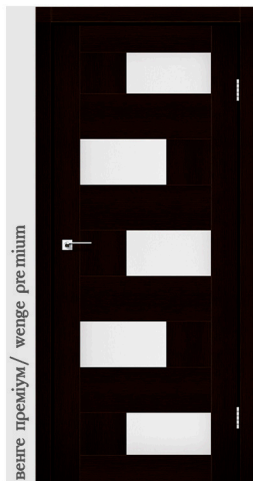

Nepal

London

Arizona

Loft

Обирай стиль та якість