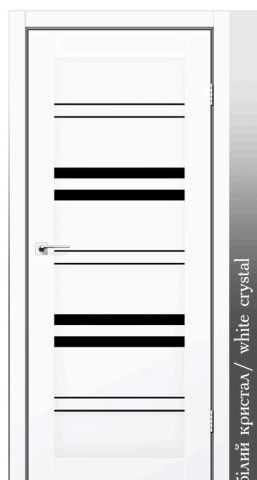

тріфель / truffle