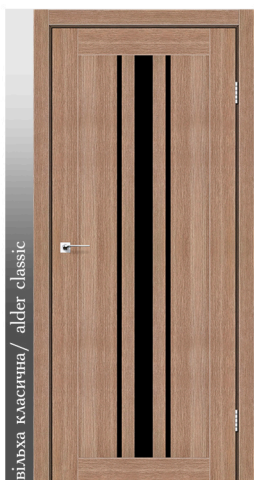

дрім вуд / dream wood

вільха класична / alder classic