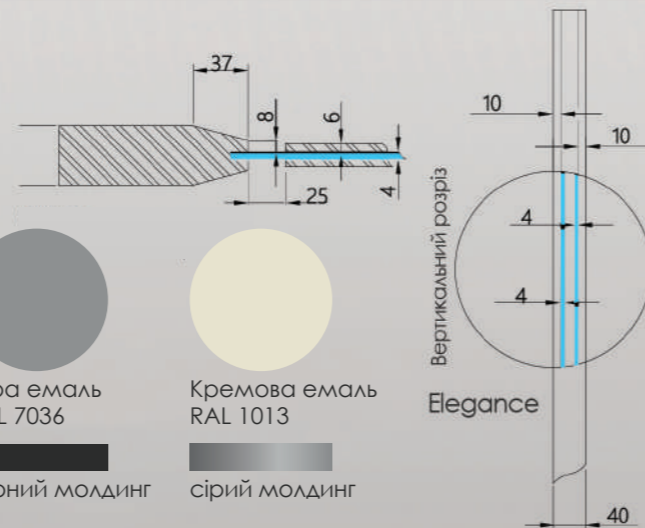

Розширювач Телескоп МДФ
90x10x2070 та 180x10x2070

Універсальна
притворна планка
МДФ 30x10x2000

Пліттус МДФ
80x12x2060

Варіанти встановлення ЛИШТВИ

Фрезерування полотен

Полотна зі склом

На складі полотна (мм)

Ширина	Товщина	Висота
600	40	2000
700	40	2000
800	40	2000
900	40	2000

Біла емаль
RAL 9003

Сіра емаль
RAL 7036

Кремова емаль
RAL 1013

золотий молдинг

чорний молдинг

сірий молдинг

Регіональні менеджери