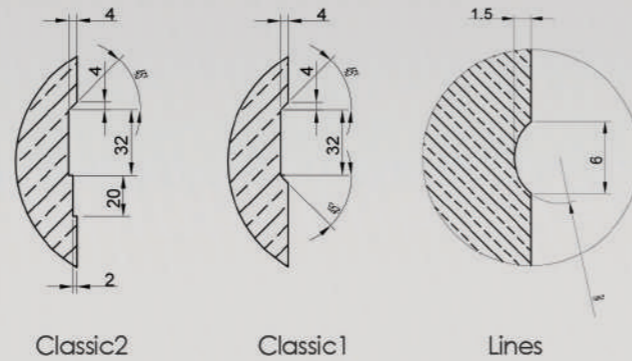

Розширювач Телескоп МДФ
90x10x2070 та 180x10x2070

Універсальна
притворна планка
МДФ 30x10x2000

Пліттус МДФ
80x12x2060

Варіанти встановлення ЛИШТВИ

Фрезерування полотен

Полотна зі склом

На складі полотна (мм)

Ширина	Товщина	Висота
600	40	2000
700	40	2000
800	40	2000
900	40	2000

Біла емаль
RAL 9003

Сіра емаль
RAL 7036

Кремова емаль
RAL 1013

золотий молдинг

чорний молдинг

сірий молдинг

Регіональні менеджери