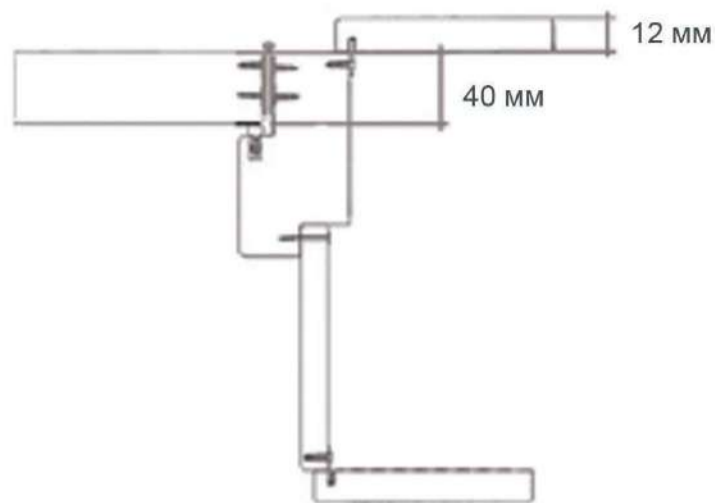

# Схема кріплень пагонаж дверей серії "Прованс" і UNO

Схема кріплень погонажу дверей без чверті для монтажу на приховані завіси

Схема кріплень погонажу дверей без чверті для монтажу на карткові завіси

Схема погонажу дверей з чвертю для монтажу на стандартні завіси