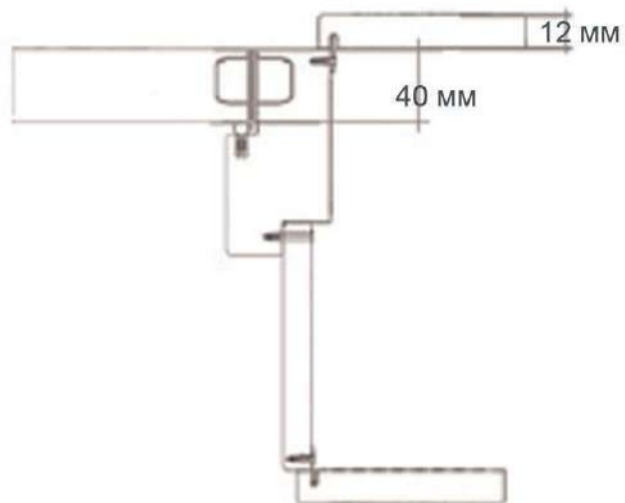

Лиштва Мадрид 80

Лиштва 5 канелюрів 80

Лиштва фрезерована 60/80

Плінтус плоский 80

Плінтус фрезерований 80

Поріг 30/40

# Схема кріплень пагонаж дверей серії "Прованс" і UNO

Схема кріплень погонажу дверей без чверті для монтажу на приховані завіси

Схема кріплень погонажу дверей без чверті для монтажу на карткові завіси

Схема погонажу дверей з чвертю для монтажу на стандартні завіси

Кріплення лиштви до дверного блоку

Схема зборки: дверей, доборка, лиштви та капітелій

Прихований монтаж