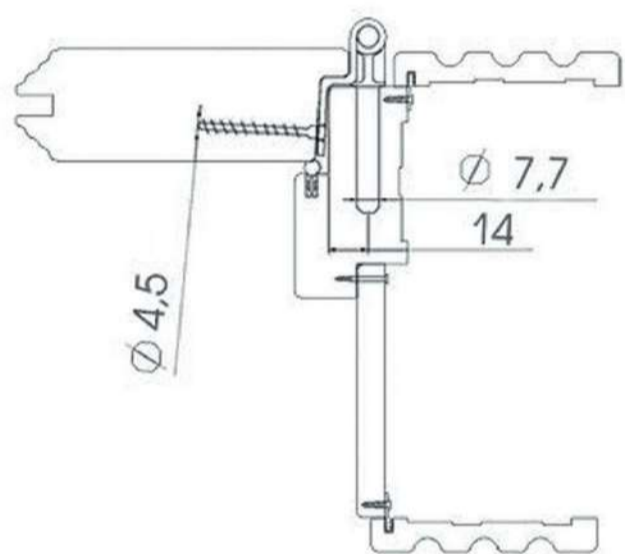

# Схема кріплень пагонаж дверей серії "Прованс" і UNO

Схема кріплень погонажу дверей без чверті для монтажу на приховані завіси

Схема кріплень погонажу дверей без чверті для монтажу на карткові завіси

Схема погонажу дверей з чвертю для монтажу на стандартні завіси