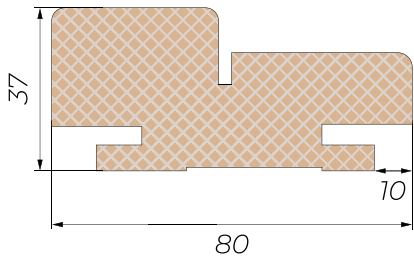

Коробка телескопічна
МДФ
80x37x2050