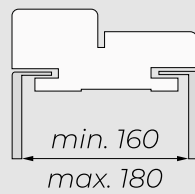

Добір
телескопічний
100 мм

Доступні розміри
доборів:

Короб
телескопічний
(дерево + МДФ 80 мм)

Листва
телескопічна

Добір
телескопічний
100 мм

Короб
телескопічний (МДФ)
100 мм

Листва
телескопічна

Добір
телескопічний
100 мм