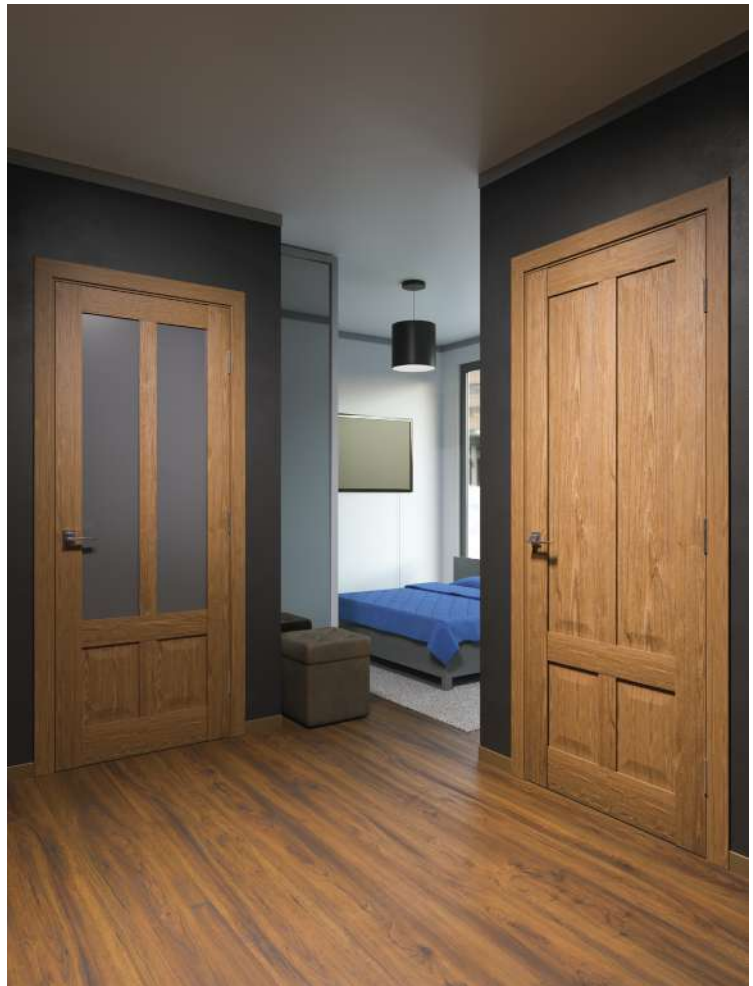

Synchro ТУНДРА

TERMINUS

Опис декору

Тундра – напрочуд загадкове явище, особливо коли мова йде про її незвідані місця. Насичений та глибокий відтінок у поєднанні з фактурою натурального дерева – безпрограшна дизайнерська комбінація, завдяки якій міжкімнатні двері відтінку Тундра мають надсучасний вигляд, а тому припадуть до смаку найвибагливішим господарям.