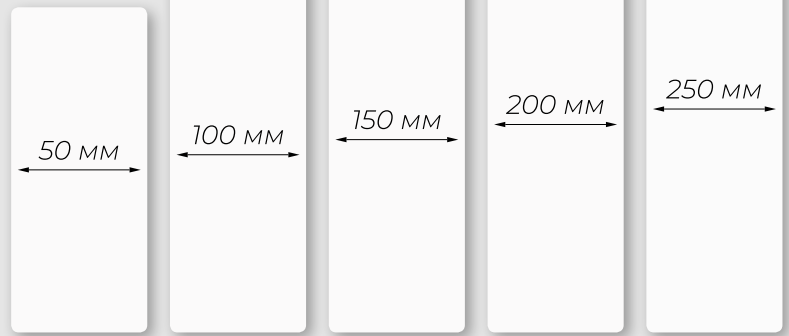

Коробка телескопічна
МДФ
80x37x2050

Коробка телескопічна
комбінована (дерево+МДФ)
80x37x2050

Коробка телескопічна
МДФ
100x32x2050

Добір
телескопічний
100 мм

Доступні розміри
доборів:

Короб
телескопічний
(дерево + МДФ 80 мм)