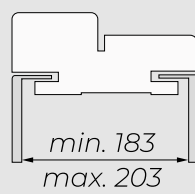

Добір
телескопічний
100 мм

Доступні розміри
доборів:

Короб
телескопічний
(дерево + МДФ 80 мм)

Листва
телескопічна

Добір
телескопічний
100 мм

Короб
телескопічний (МДФ)
100 мм

Листва
телескопічна

Добір
телескопічний
100 мм