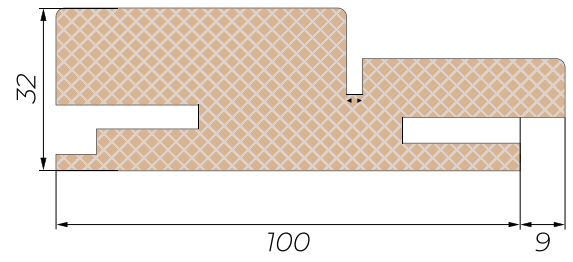

Коробка телескопічна
МДФ
80x37x2050

Коробка телескопічна
комбінована (дерево+МДФ)
80x37x2050

Коробка телескопічна
МДФ
100x32x2050

Добір
телескопічний
100 мм

Доступні розміри
доборів:

Короб
телескопічний
(дерево + МДФ 80 мм)