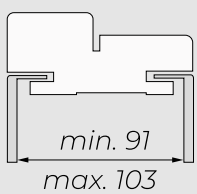

Добір
телескопічний
100 мм

Короб
телескопічний (МДФ)
100 мм

Листва
телескопічна