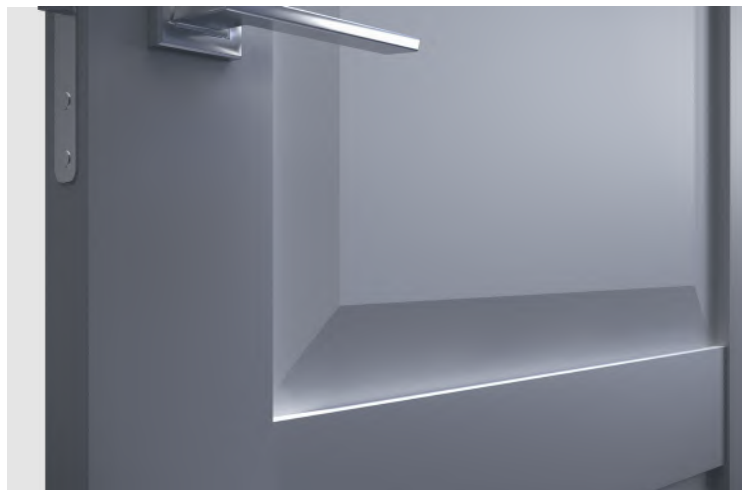

Тафлі полотен даної серії (мод. 602, 604, 605, 606, 607, 608, 609) виготовляються в об'ємному виконанні, що додає двері більш класичного вигляду.

Моделі 401 та 402 мають фігурний штапик, що обрамляє тафлі та скло полотна. Складання штапіку відбувається під кутом 45 градусів.