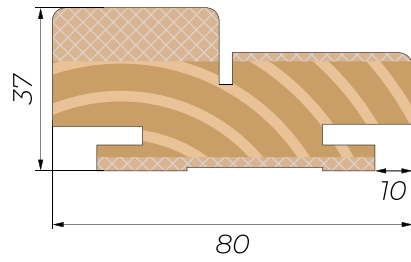

Коробка телескопічна
комбінована (дерево+МДФ)
80x37x2050