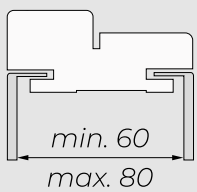

Коробка телескопічна
МДФ
80x37x2050

Коробка телескопічна
комбінована (дерево+МДФ)
80x37x2050

Коробка телескопічна
МДФ
100x32x2050

Добір
телескопічний
100 мм

Доступні розміри
доборів:

Короб
телескопічний
(дерево + МДФ 80 мм)