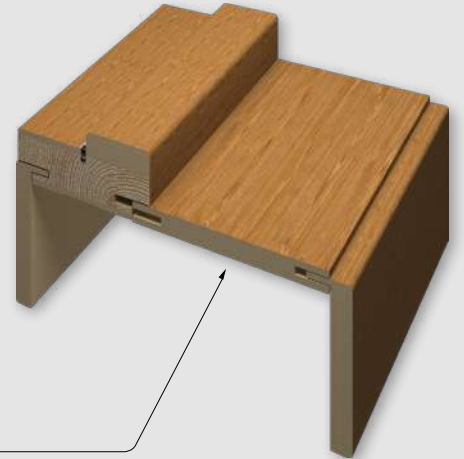

Добір
телескопічний
100 мм