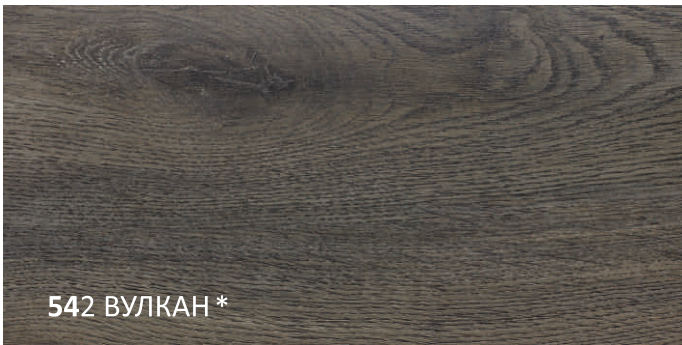

* In-Registered texture

** Matt wood structure

WATER
PROTECT

4 V-Grooves

529 МАКАДАМІЯ *

536 ЛОНГ-АЙЛЕНД *

541 МОНБЛАН *

535 ДУБ КАЖУН *