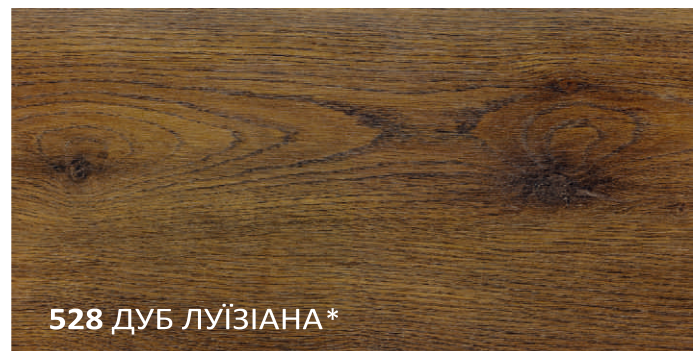

- Сійка до навантаження.
- Легка у монтажі та демонтажі.
- Замок 5G.
- Розмір декору 1286 мм x 172 мм.
- 33 клас.

535 ДУБ КАЖУН

501 ШАНТИЛЛІ **

502 БІЛИЙ ДІМ **

504 ІМБИР *

528 ДУБ ЛУЇЗІАНА *

5G

AC5