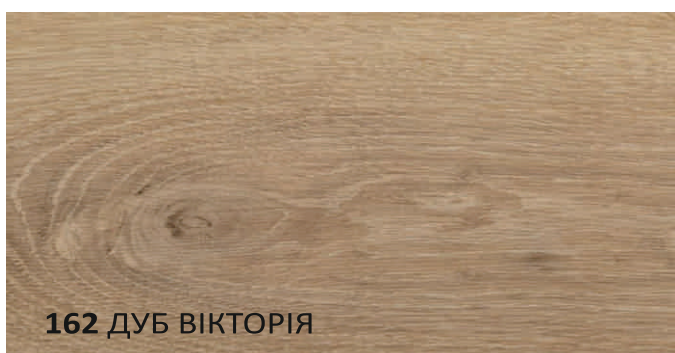

162 ДУБ ВІКТОРІЯ