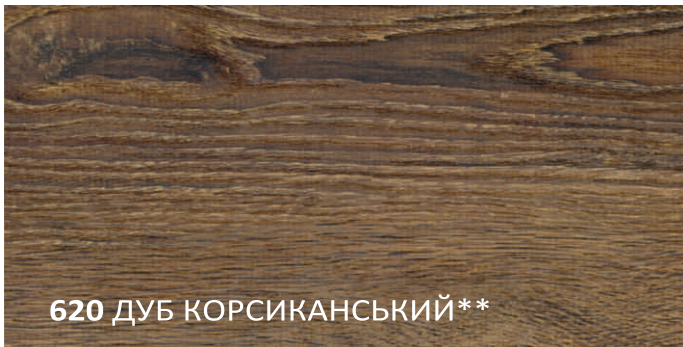

AC6

*In-Registered texture

**In-Registered and heliochrome

**WATER
PROTECT**

4 V-Grooves

541 ДУБ КОКОС*

619 ДУБ САРДИНІЯ**

620 ДУБ КОРСИКАНСЬКИЙ**