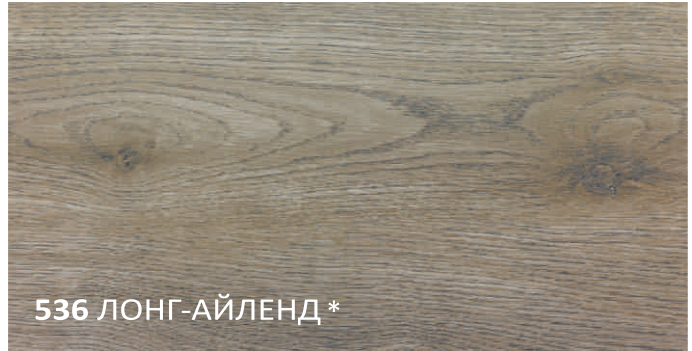

* In-Registered texture

** Matt wood structure

WATER
PROTECT

4 V-Grooves

529 МАКАДАМІЯ *

536 ЛОНГ-АЙЛЕНД *

541 МОНБЛАН *

535 ДУБ КАЖУН *