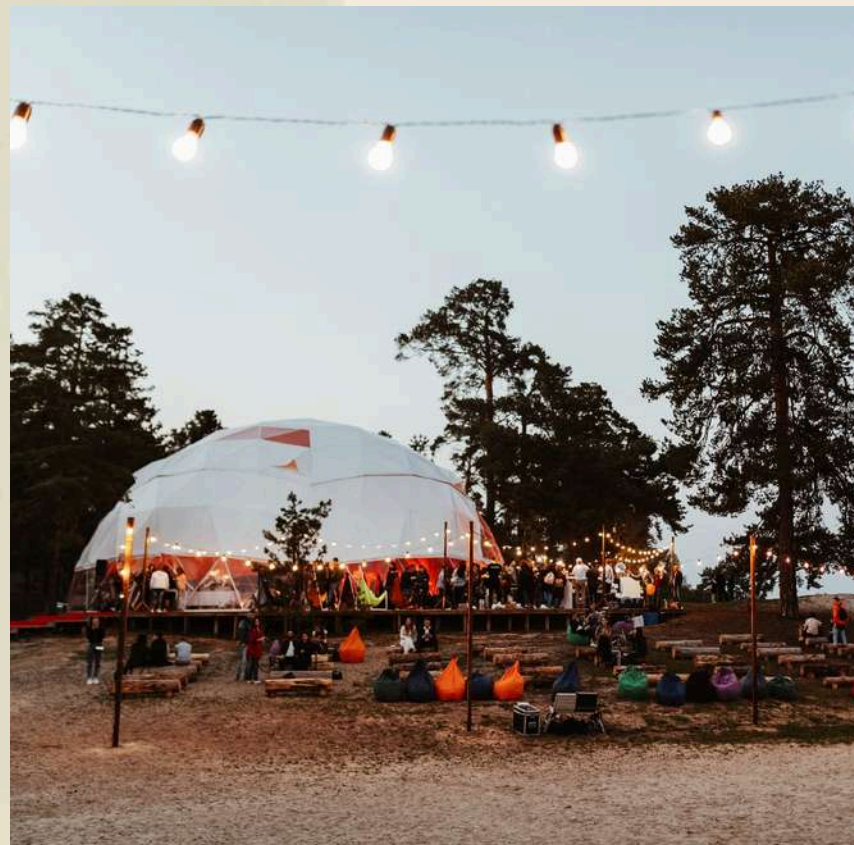

Сфера

Глемпінг

Глемп-кафе

Шатро

СФЕРА

Сфера - це ексклюзивне сферичне шатро на березі Київського моря, з виходом на панорамну лаунж-терасу та хвойний ліс.

Вартість зони:

П'ятниця - Неділя:

ПЛЯЖ КОСТА-РІКА

Коста-ріка - це атмосферна пляжна зона поруч з Сферою, яка має вихід до Київського моря, де проводяться заходи на будь-яку тематику, а ввечері можна розпалити багаття.

Цей простір з вражаючими світанками та заходами сонця стане прикрасою до будь-якого вашого свята.