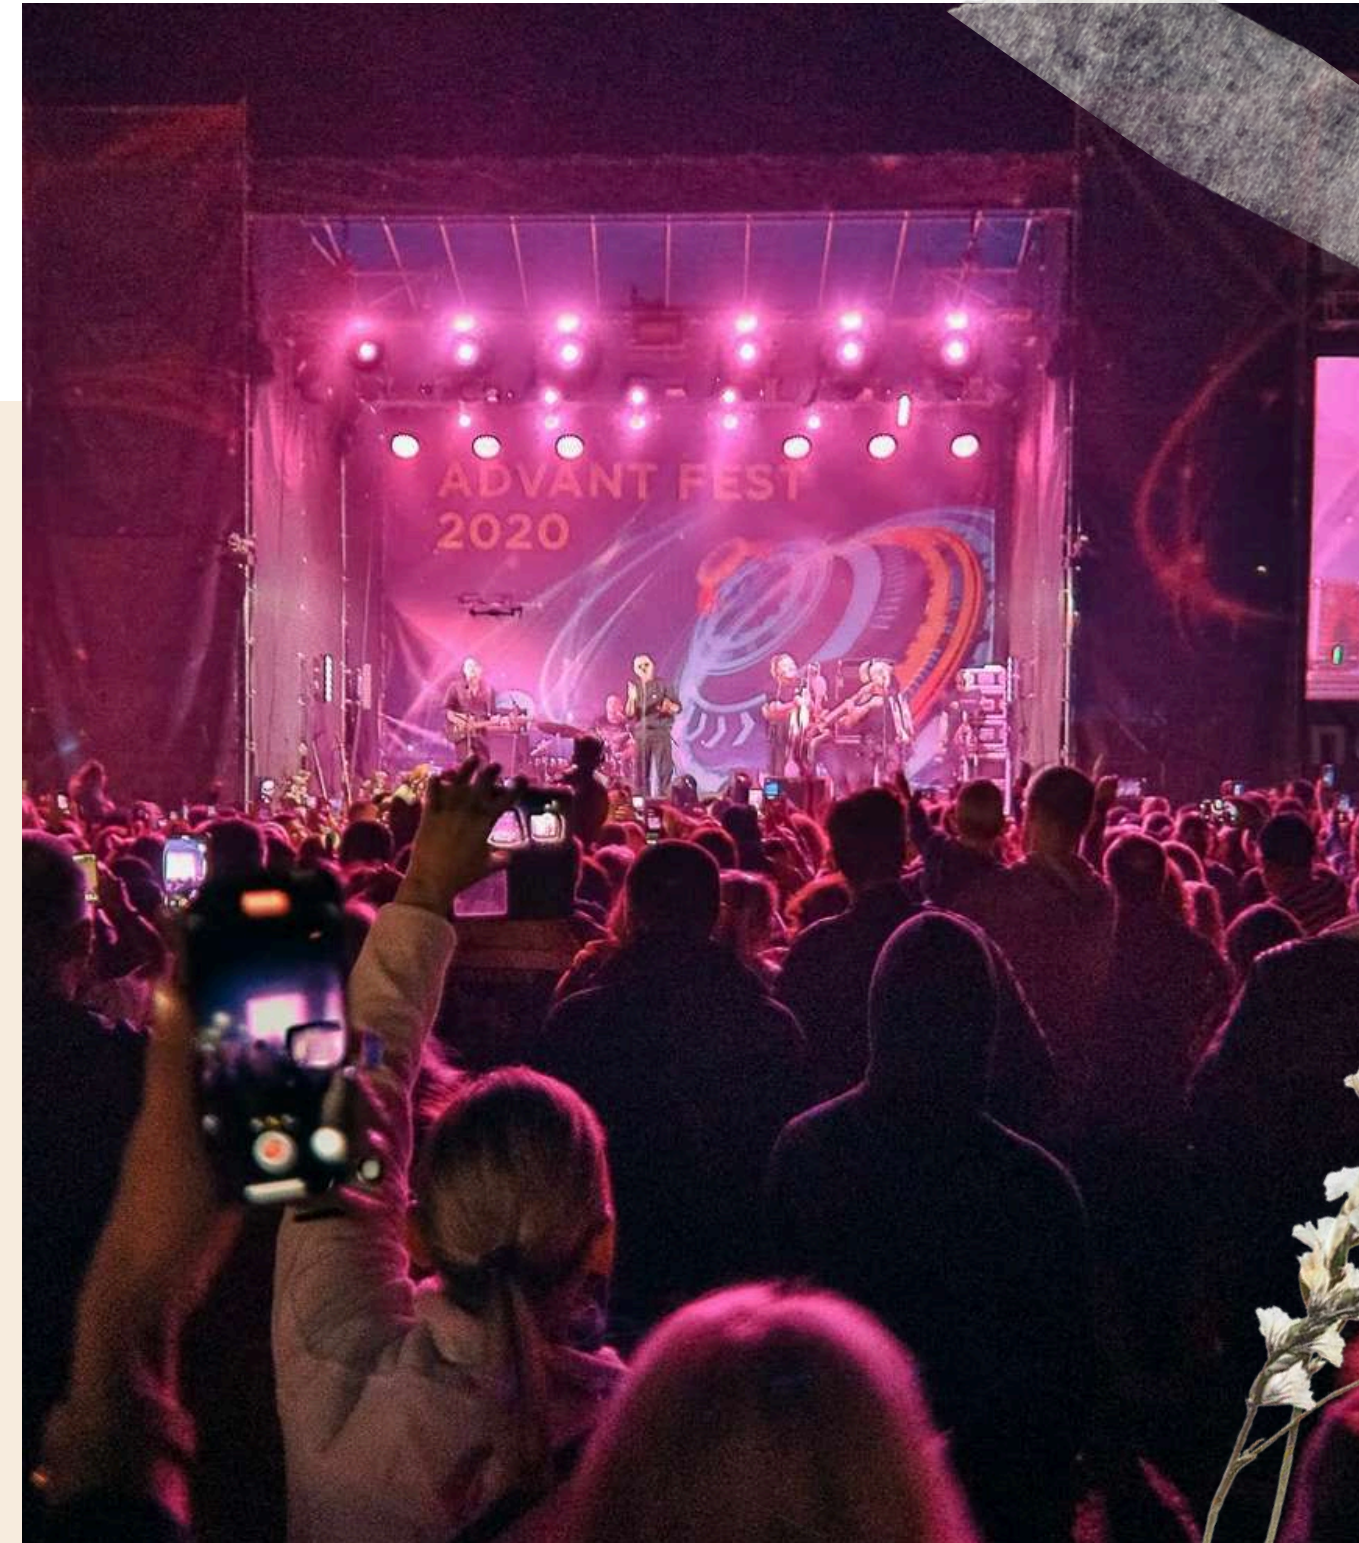

ЩО ВХОДИТЬ У ВАРТІСТЬ БРОНЮВАННЯ ВСІЄЇ ЛОКАЦІЇ?

- ✓ Користування 2-ма шатрами
- ✓ Еко-готель Glamp Camp на 9 Сафарі-тентів
- ✓ Користування 3-ма пляжами
- ✓ Обладнані зони для тимбілдінгів, квестів
- ✓ Користування інфраструктурою парку (обладнані WC, душові, зони для куріння)
- ✓ Використання обладнених зон для кейтерингу, BBQ
- ✓ Клінінг і технічний персонал на локації
- ✓ Охорона
- ✓ Парковка
- ✓ Електрика 50 кВт
- ✓ Освітлення території у вечірній час доби