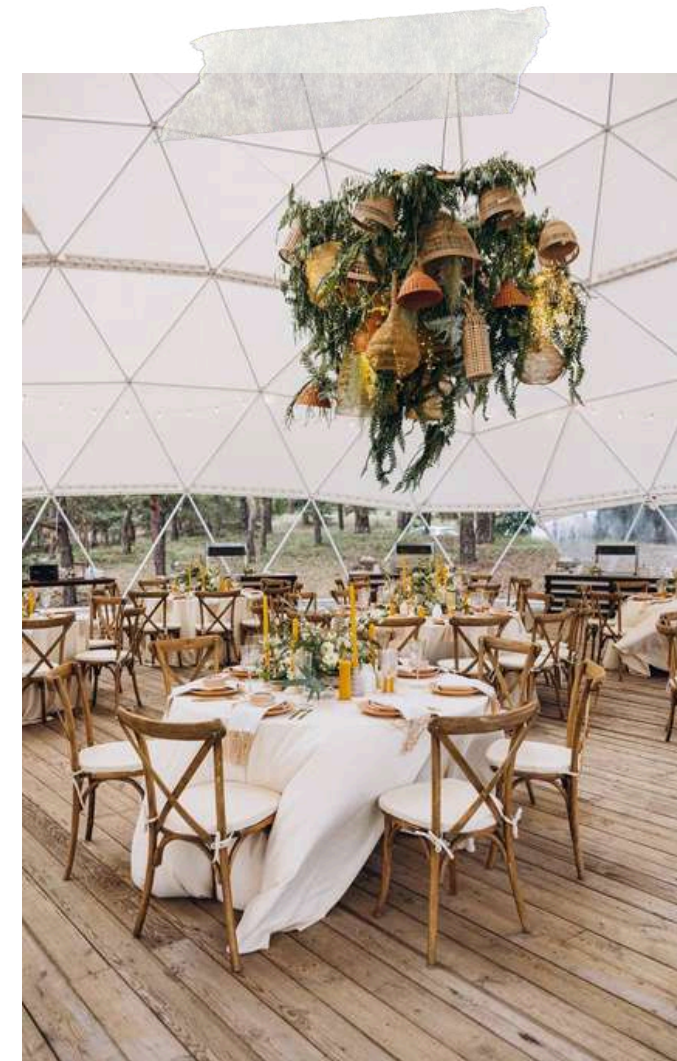

Сфера

Глемпінг

Глемп-кафе

Шатро

СФЕРА

Сфера - це ексклюзивне сферичне шатро на березі Київського моря, з виходом на панорамну лаунж-терасу та хвойний ліс.

Вартість зони:

П'ятниця - Неділя:

115 000 грн (до 90 гостей)

165 000 грн (від 90 до 190 гостей)

220 000 грн (від 190 до 350 гостей)

Клінінг входить у вартість

Пн-Чт: знижка 20%

КОРПОРАТИВ ТА ТІМБІЛДІНГ У СФЕРІ

Зона Сфера - це унікальний простір для подій
різного формату.

ПЛЯЖ КОСТА-РІКА

Коста-ріка - це атмосферна пляжна зона поруч з Сферою, яка має вихід до Київського моря, де проводяться заходи на будь-яку тематику, а ввечері можна розпалити багаття.

Цей простір з вражаючими світанками та заходами сонця стане прикрасою до будь-якого вашого свята.