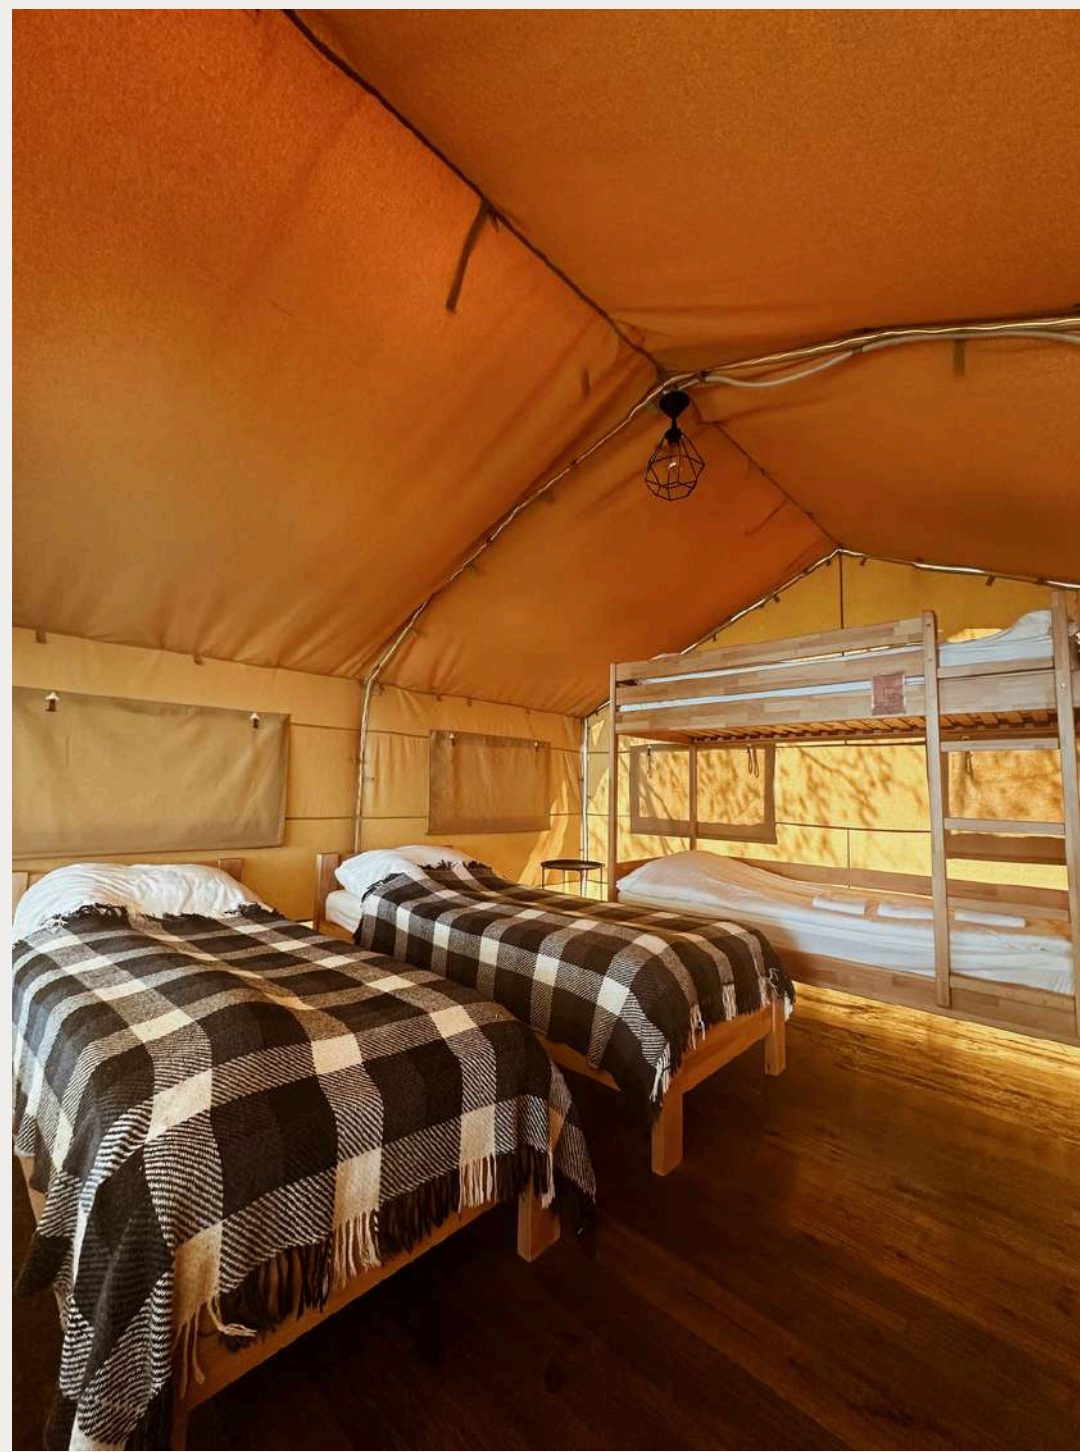

Фото Глемпів

Standard Plus №6 та №7

- два односпальні ліжка (можна зробити двоспальне)
- двоповерхове ліжко (розраховане на дорослих)

- WC та душ в окремій будівлі на території