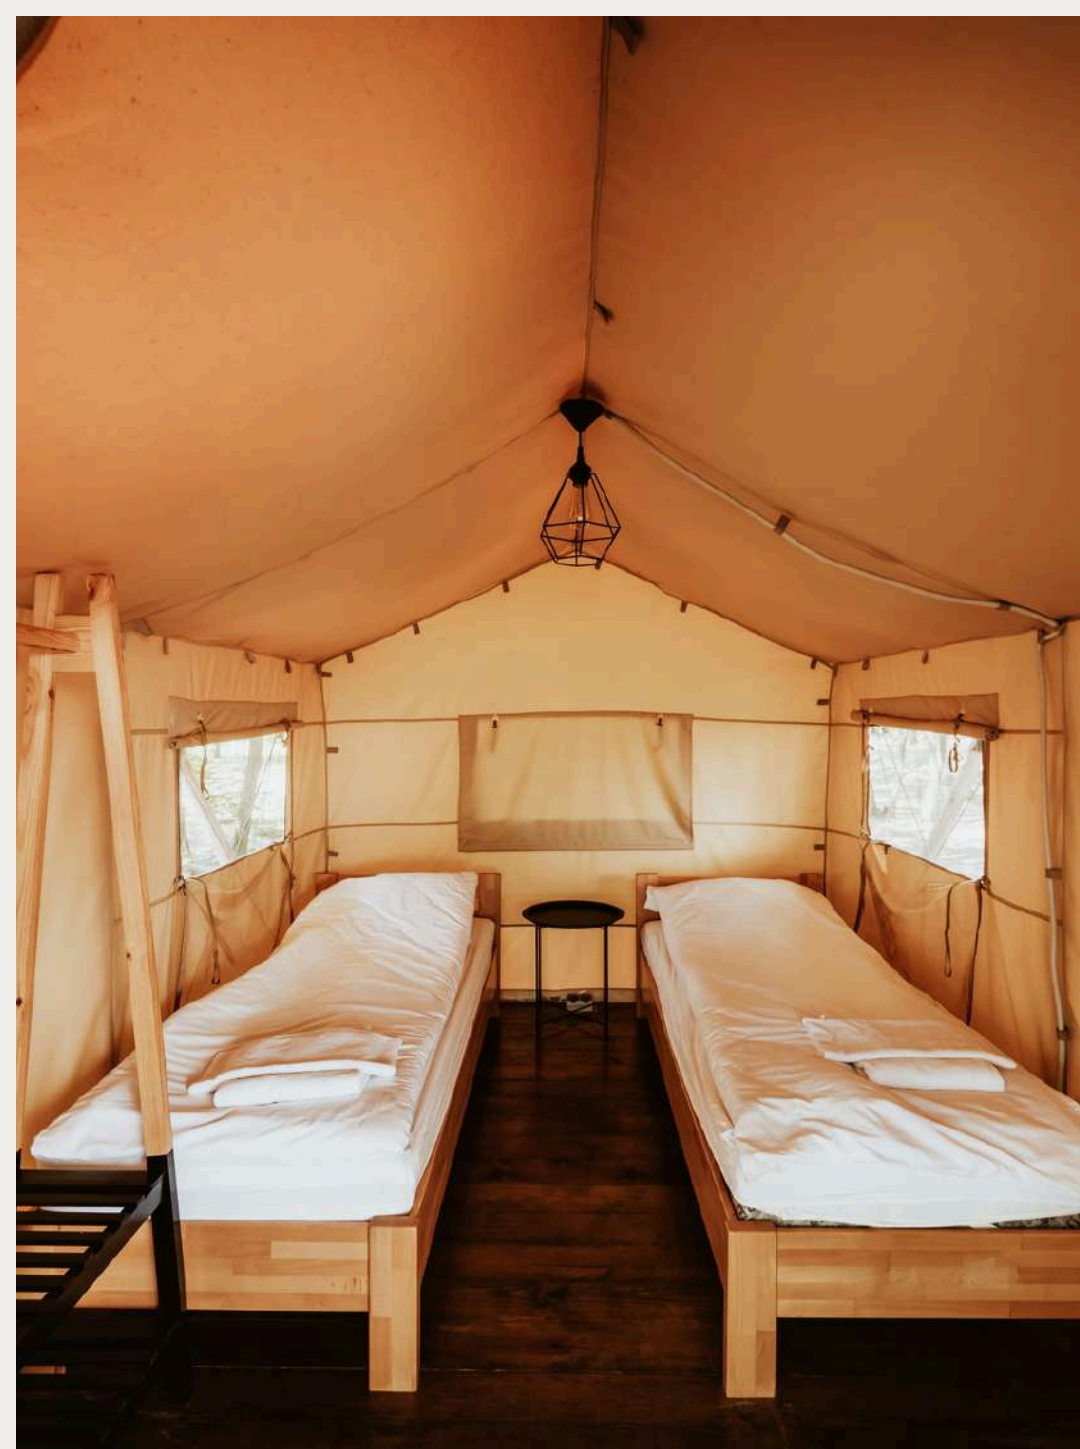

Зовні кожного Глемпу Comfort Plus тераса з
лавкою для теплих вечорів

Фото Глемпу Comfort Plus №3

- два односпальні ліжка (можна зробити двоспальне)
- двоповерхове ліжко (розраховане на дорослих)

- WC та душ всередині Глемпу

Фото Глемпу Comfort Plus №5

• два двоспальні ліжка

• WC та душ всередині Глемпу

Romantic №4 2-місний Глемп

Затишний Глемп для двох, створений для
особливого відпочинку

Площа - 32 м² простору та комфорту

Всередині усі зручності: душ, туалет

- два односпальні ліжка (можна зробити двоспальне)
- двоповерхове ліжко (розраховане на дорослих)

- WC та душ в окремій будівлі на території

Standard №8 та №9 2-місні Глемпи

Компактні Глемпи площею 12 м² для відпочинку удвох. У нашому еко-готелі є два таких Глемпи

Душ і туалет розташовані в окремій будівлі на території, де є все необхідне для зручності гостей

Фото Глемпів Standard №8 та №9

• два односпальні ліжка (можна зробити двоспальне)

• WC та душ в окремій будівлі на території