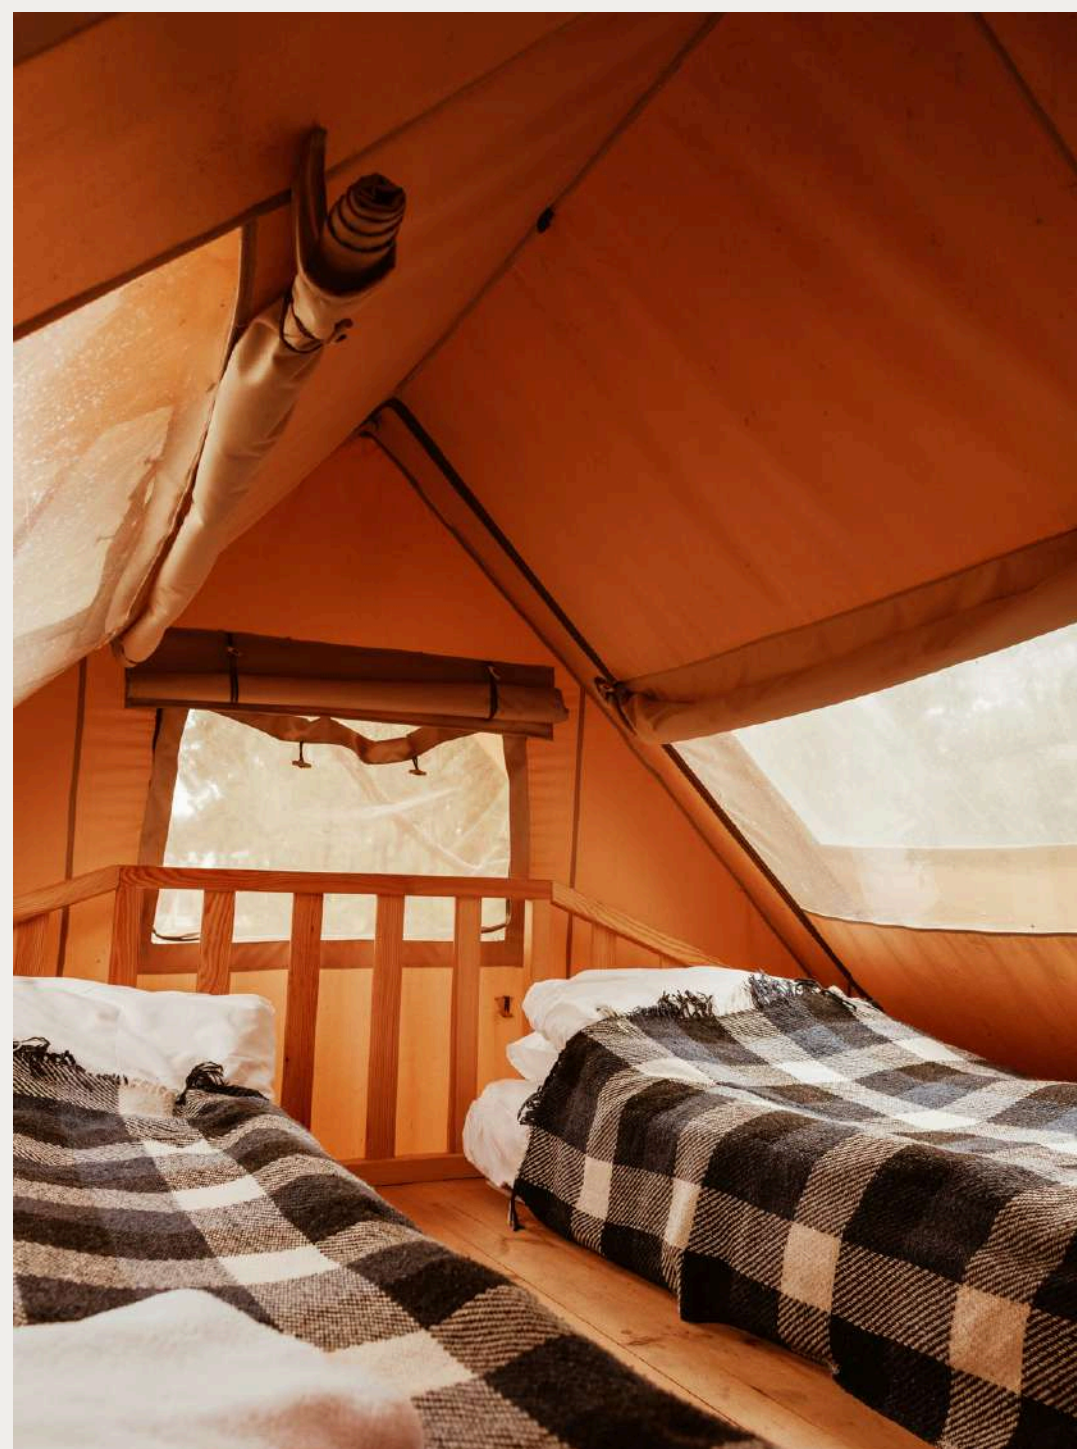

Фото Глемпу Family №1

- два односпальні ліжка (можна зробити двоспальне)
- двоспальний розкладний диван
- два спальні місця на другому рівні

- WC та душ всередині Глемпу

Фото Глемпу Family №2

- одне двоспальне ліжко
- двоспальний розкладний диван
- два спальні місця на другому рівні

- WC та душ всередині Глемпу

Comfort Plus №3 та №5 4-місні Глемпи

Просторі одноповерхові Глемпи площею 32 м²

У нашому еко-готелі є два таких типи Глемпів -
вони відрізняються лише розміщенням меблів

Всередині усі зручності для комфортного
відпочинку: душ, туалет

Зовні кожного Глемпу Comfort Plus тераса з
лавкою для теплих вечорів

Фото Глемпу Comfort Plus №3

- два односпальні ліжка (можна зробити двоспальне)
- двоповерхове ліжко (розраховане на дорослих)

- WC та душ всередині Глемпу

Фото Глемпу Comfort Plus №5

• два двоспальні ліжка

• WC та душ всередині Глемпу

Romantic №4 2-місний Глемп

Затишний Глемп для двох, створений для
особливого відпочинку

Площа - 32 м² простору та комфорту

Всередині усі зручності: душ, туалет