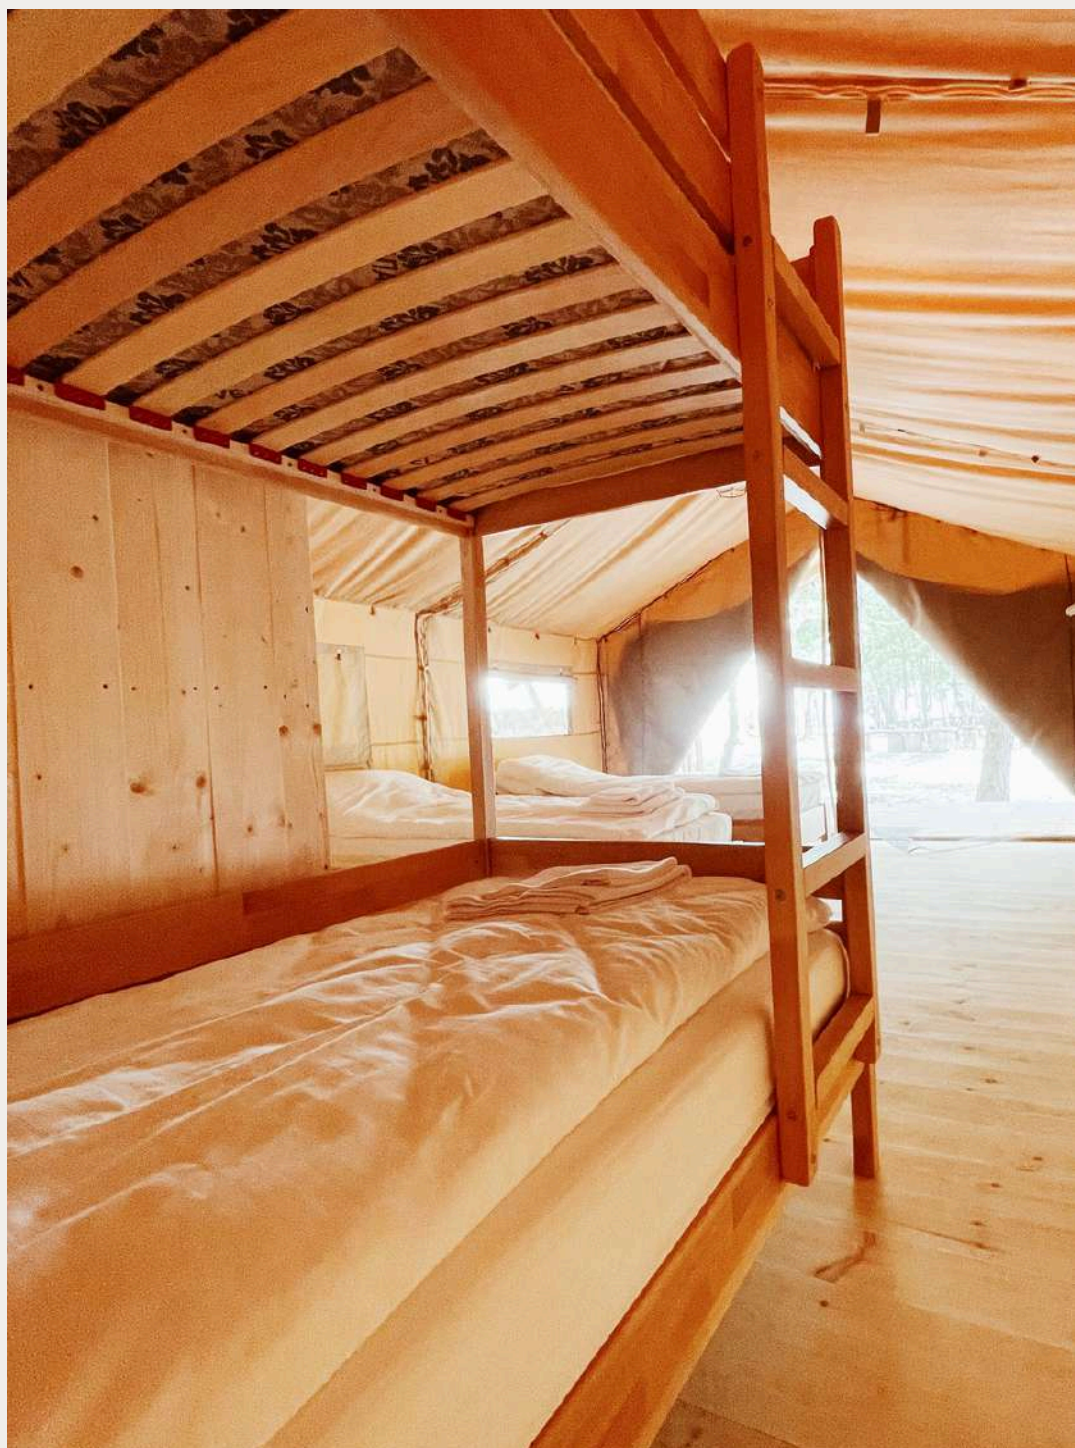

Фото Глемпу Family №1

- два односпальні ліжка (можна зробити двоспальне)
- двоспальний розкладний диван
- два спальні місця на другому рівні

- WC та душ всередині Глемпу

Фото Глемпу Family №2

- одне двоспальне ліжко
- двоспальний розкладний диван
- два спальні місця на другому рівні

- WC та душ всередині Глемпу

Comfort Plus №3 та №5 4-місні Глемпи

Просторі одноповерхові Глемпи площею 32 м²

У нашому еко-готелі є два таких типи Глемпів -
вони відрізняються лише розміщенням меблів

Всередині усі зручності для комфортного
відпочинку: душ, туалет

Зовні кожного Глемпу Comfort Plus тераса з
лавкою для теплих вечорів

Фото Глемпу Comfort Plus №3

- два односпальні ліжка (можна зробити двоспальне)
- двоповерхове ліжко (розраховане на дорослих)

- WC та душ всередині Глемпу

Фото Глемпу Comfort Plus №5

• два двоспальні ліжка

• WC та душ всередині Глемпу

Romantic №4 2-місний Глемп

Затишний Глемп для двох, створений для
особливого відпочинку

Площа - 32 м² простору та комфорту

Всередині усі зручності: душ, туалет