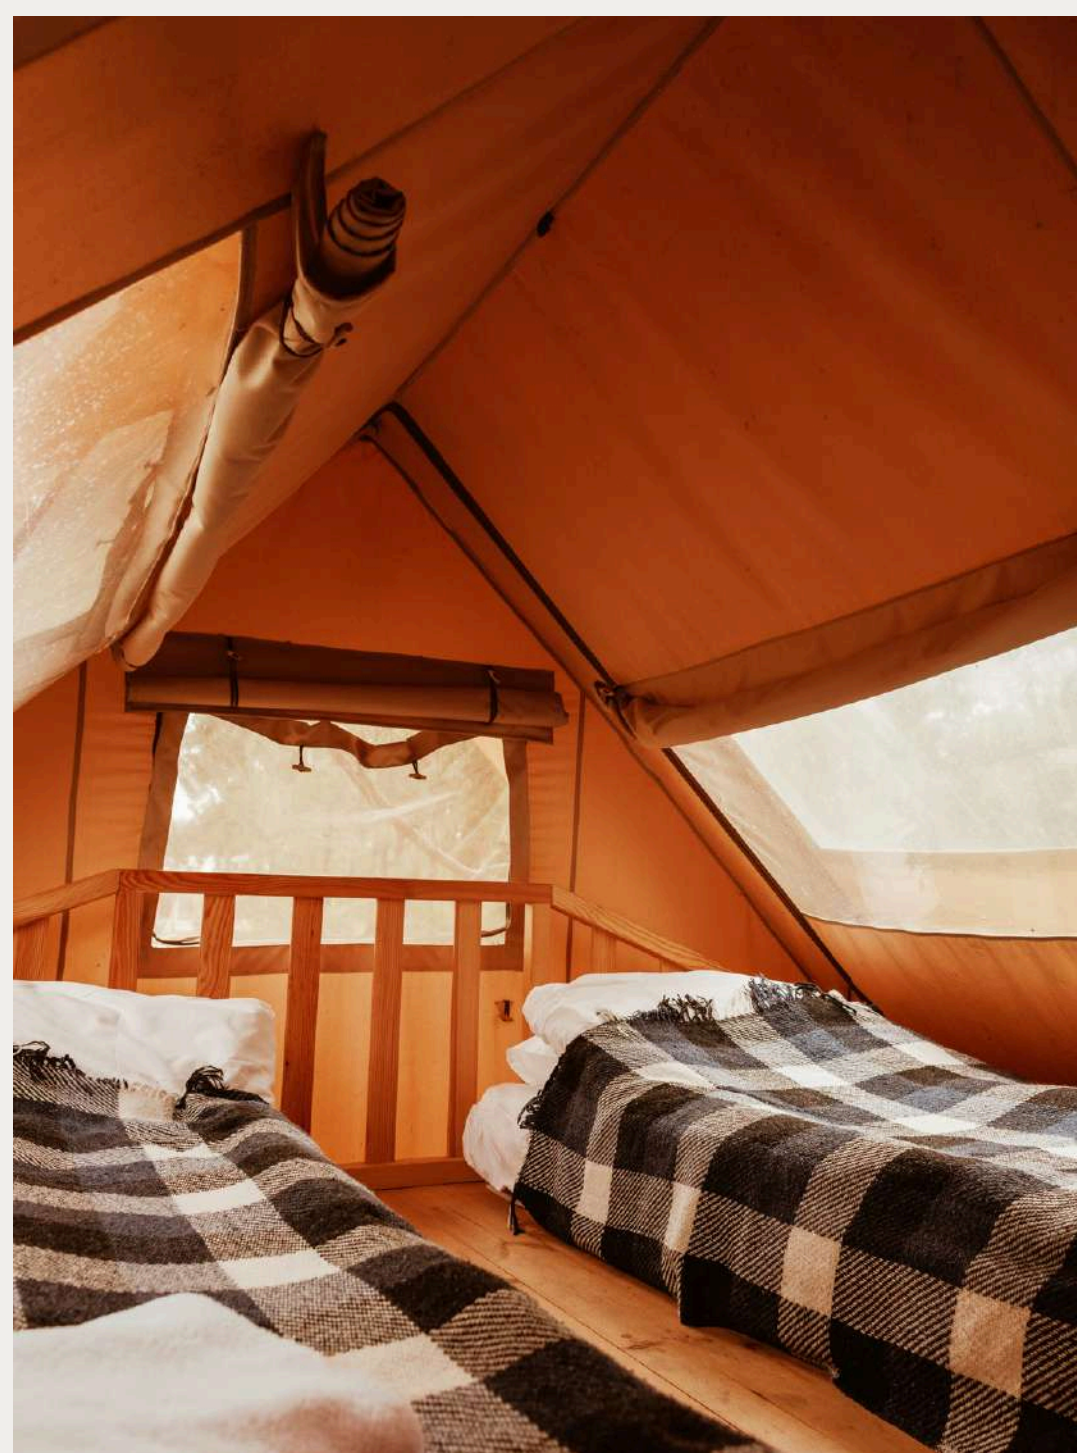

Фото Глемпу Family №2

- одне двоспальне ліжко
- двоспальний розкладний диван
- два спальні місця на другому рівні

- WC та душ всередині Глемпу