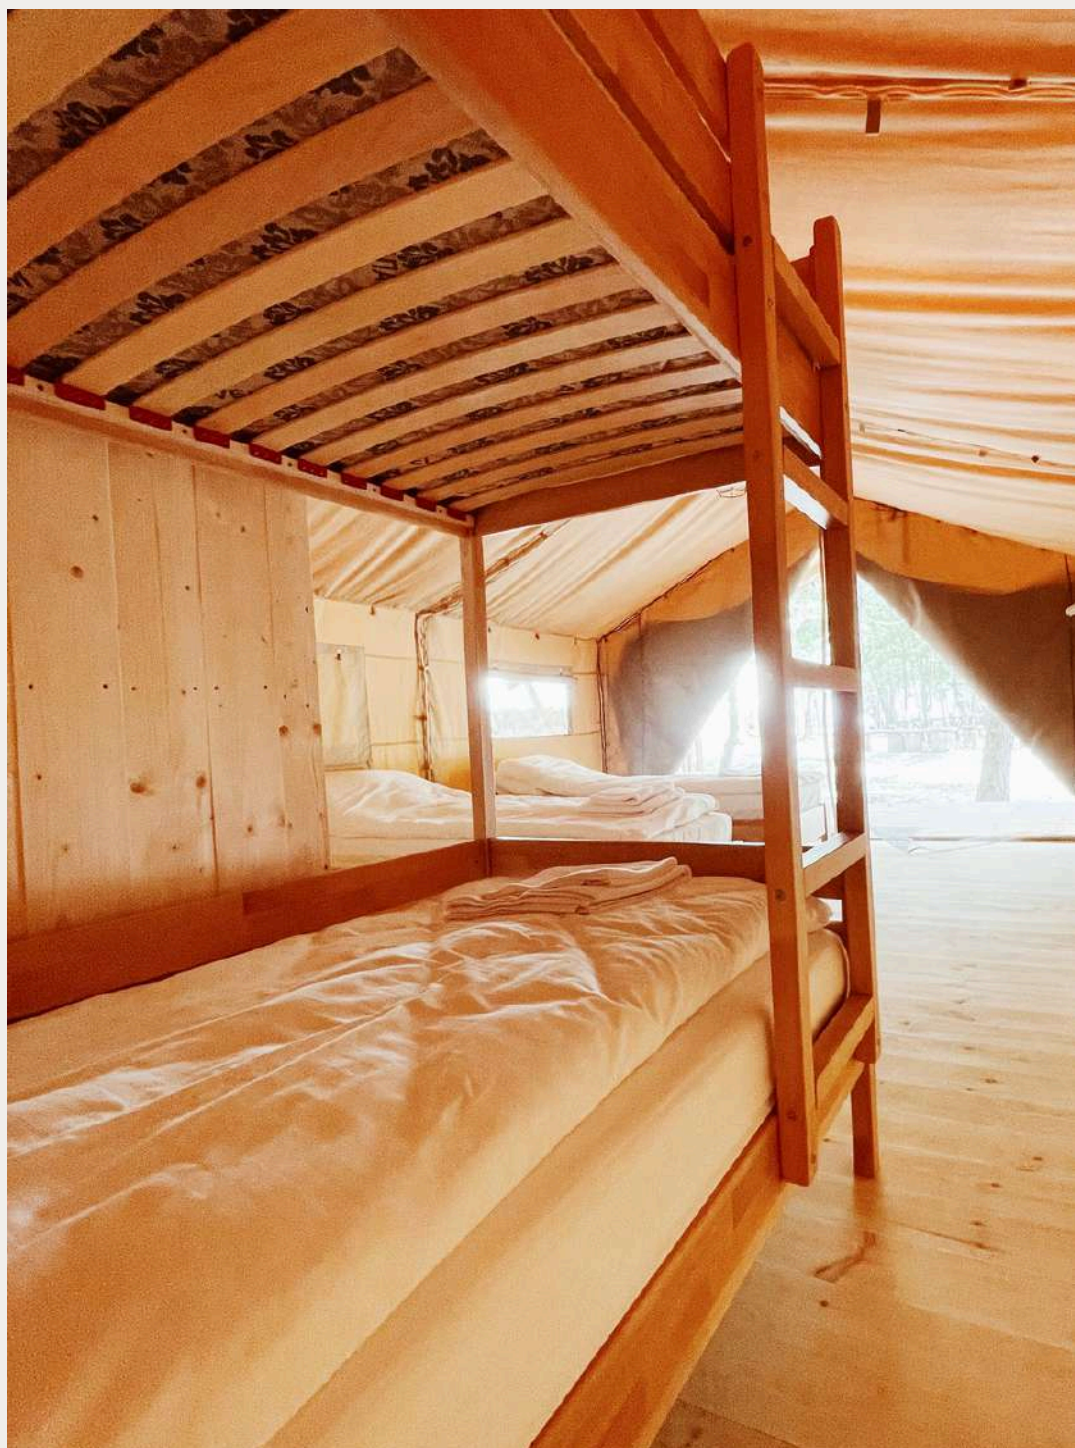

У будні дні знижка -20%

**Вартість з Пн по Чт:
3 520 грн/ніч**

Фото Глемпу Comfort Plus №3

- два односпальні ліжка (можна зробити двоспальне)
- двоповерхове ліжко (розраховане на дорослих)

- WC та душ всередині Глемпу

• два односпальні ліжка (можна зробити двоспальне)

• WC та душ в окремій будівлі на території

Фото зручностей в окремій будівлі на території

Душ з гарячою водою, встановлено бойлер