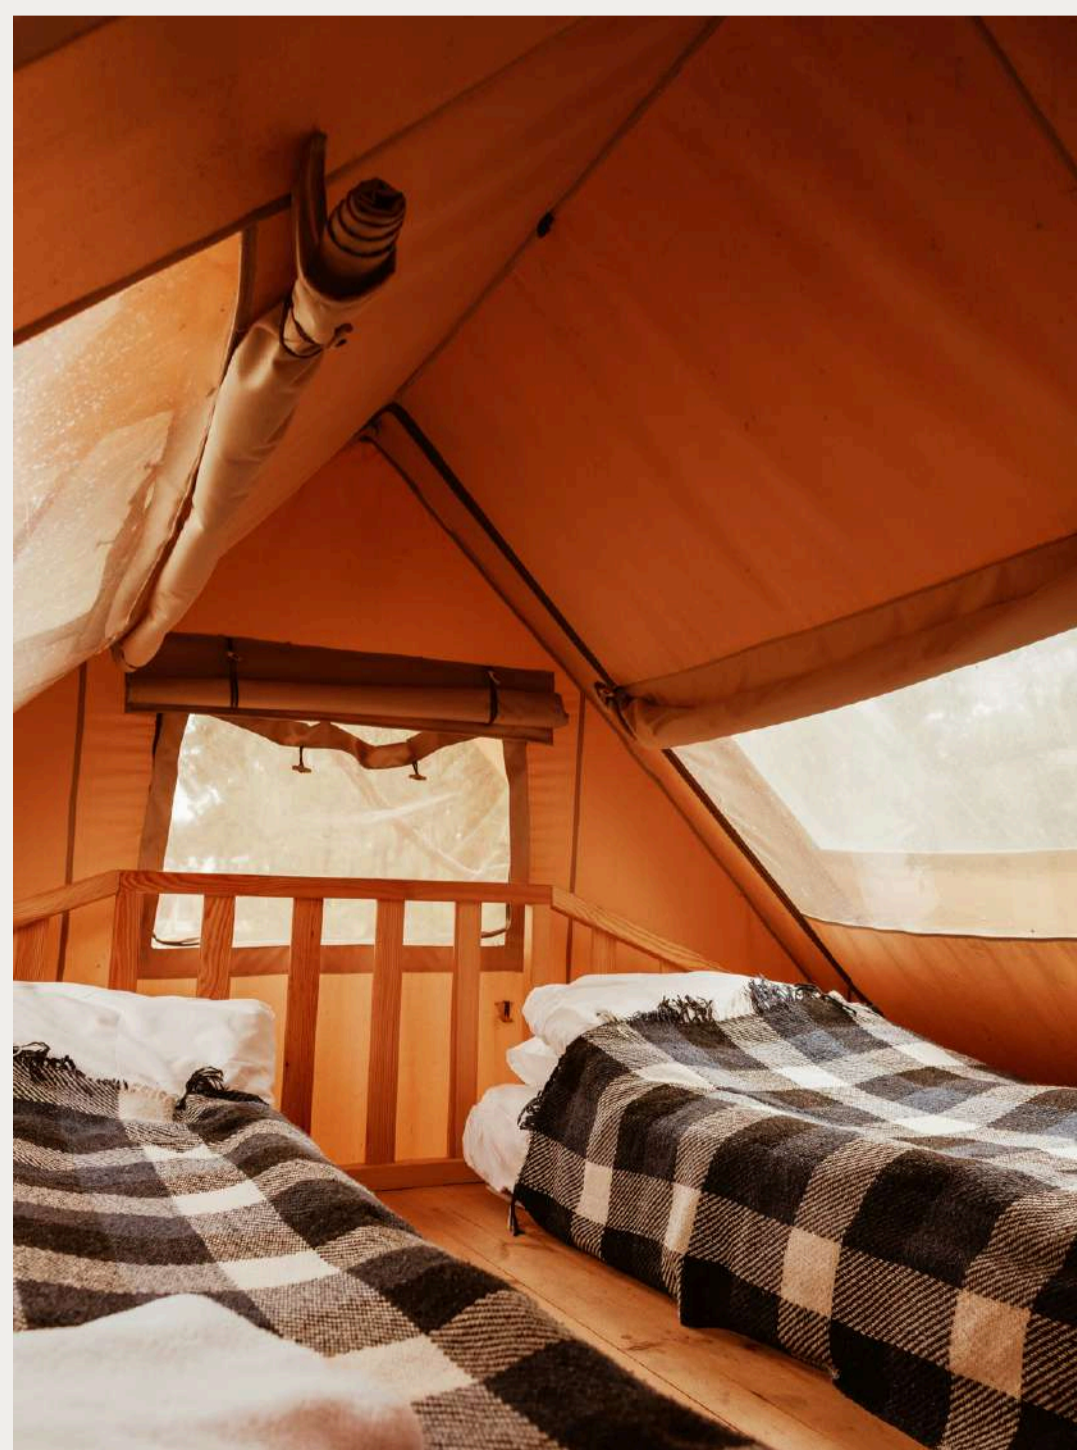

# Фото Глемпу Family №2

- одне двоспальне ліжко

- двоспальний розкладний диван

- два спальні місця на другому рівні

- WC та душ всередині Глемпу