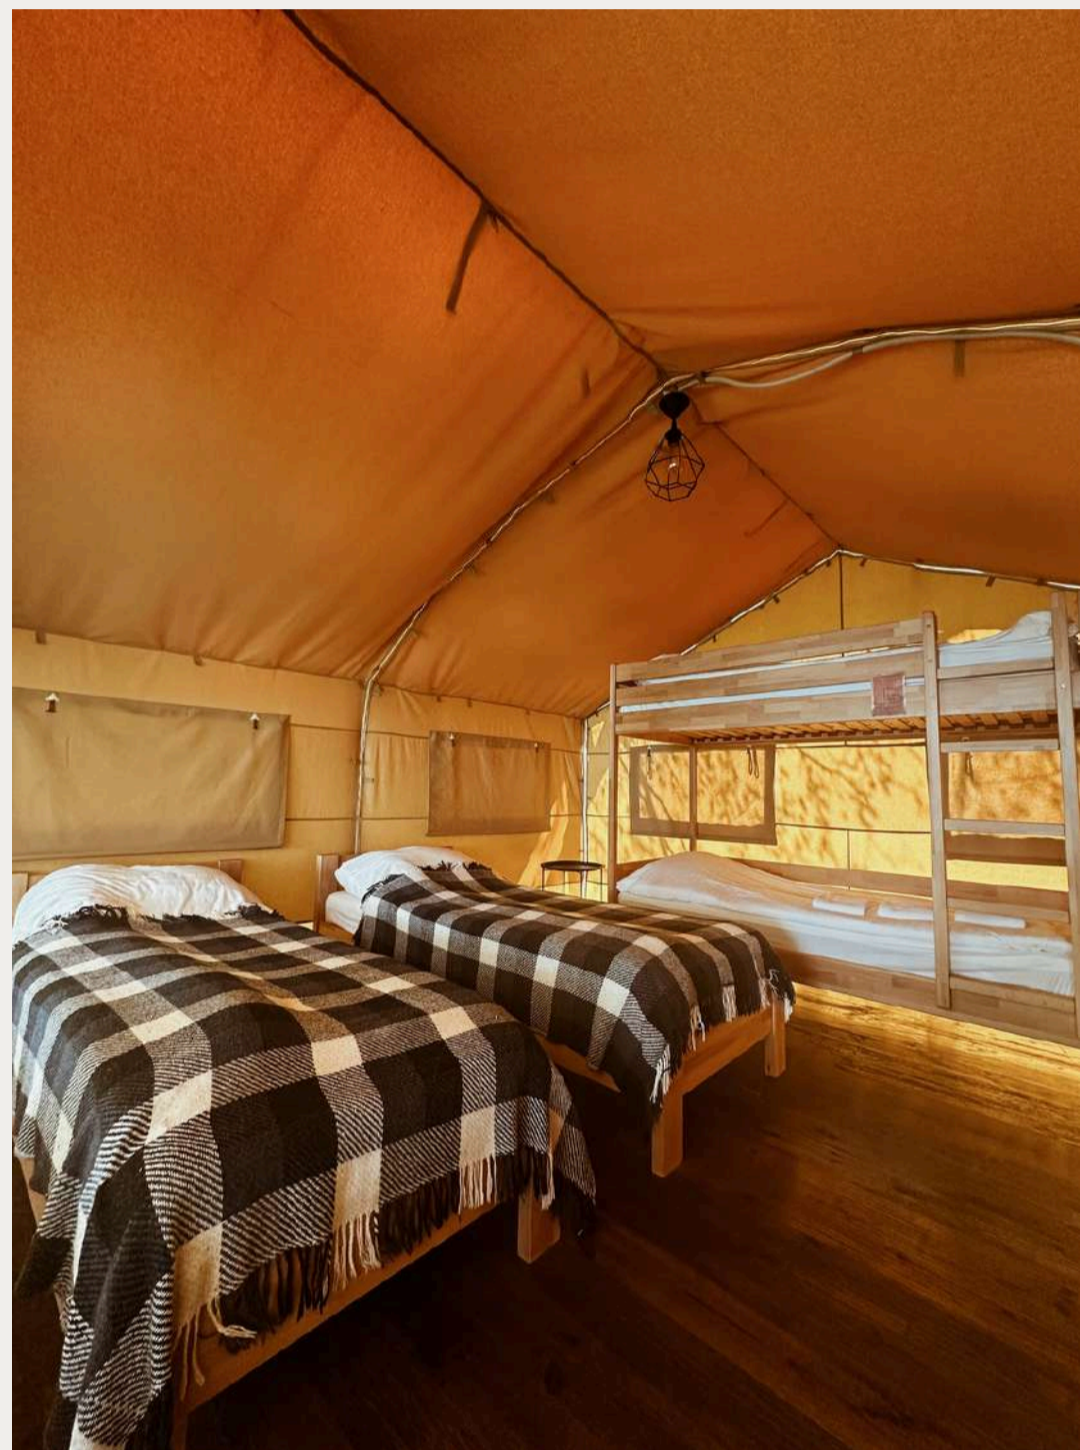

# Фото Глемпу Family №1

- два односпальні ліжка (можна зробити двоспальне)
- двоспальний розкладний диван
- два спальні місця на другому рівні

- WC та душ всередині Глемпу

## Standard Plus №6 та №7

- два односпальні ліжка (можна зробити двоспальне)
- двоповерхове ліжко (розраховане на дорослих)

- WC та душ в окремій будівлі на території