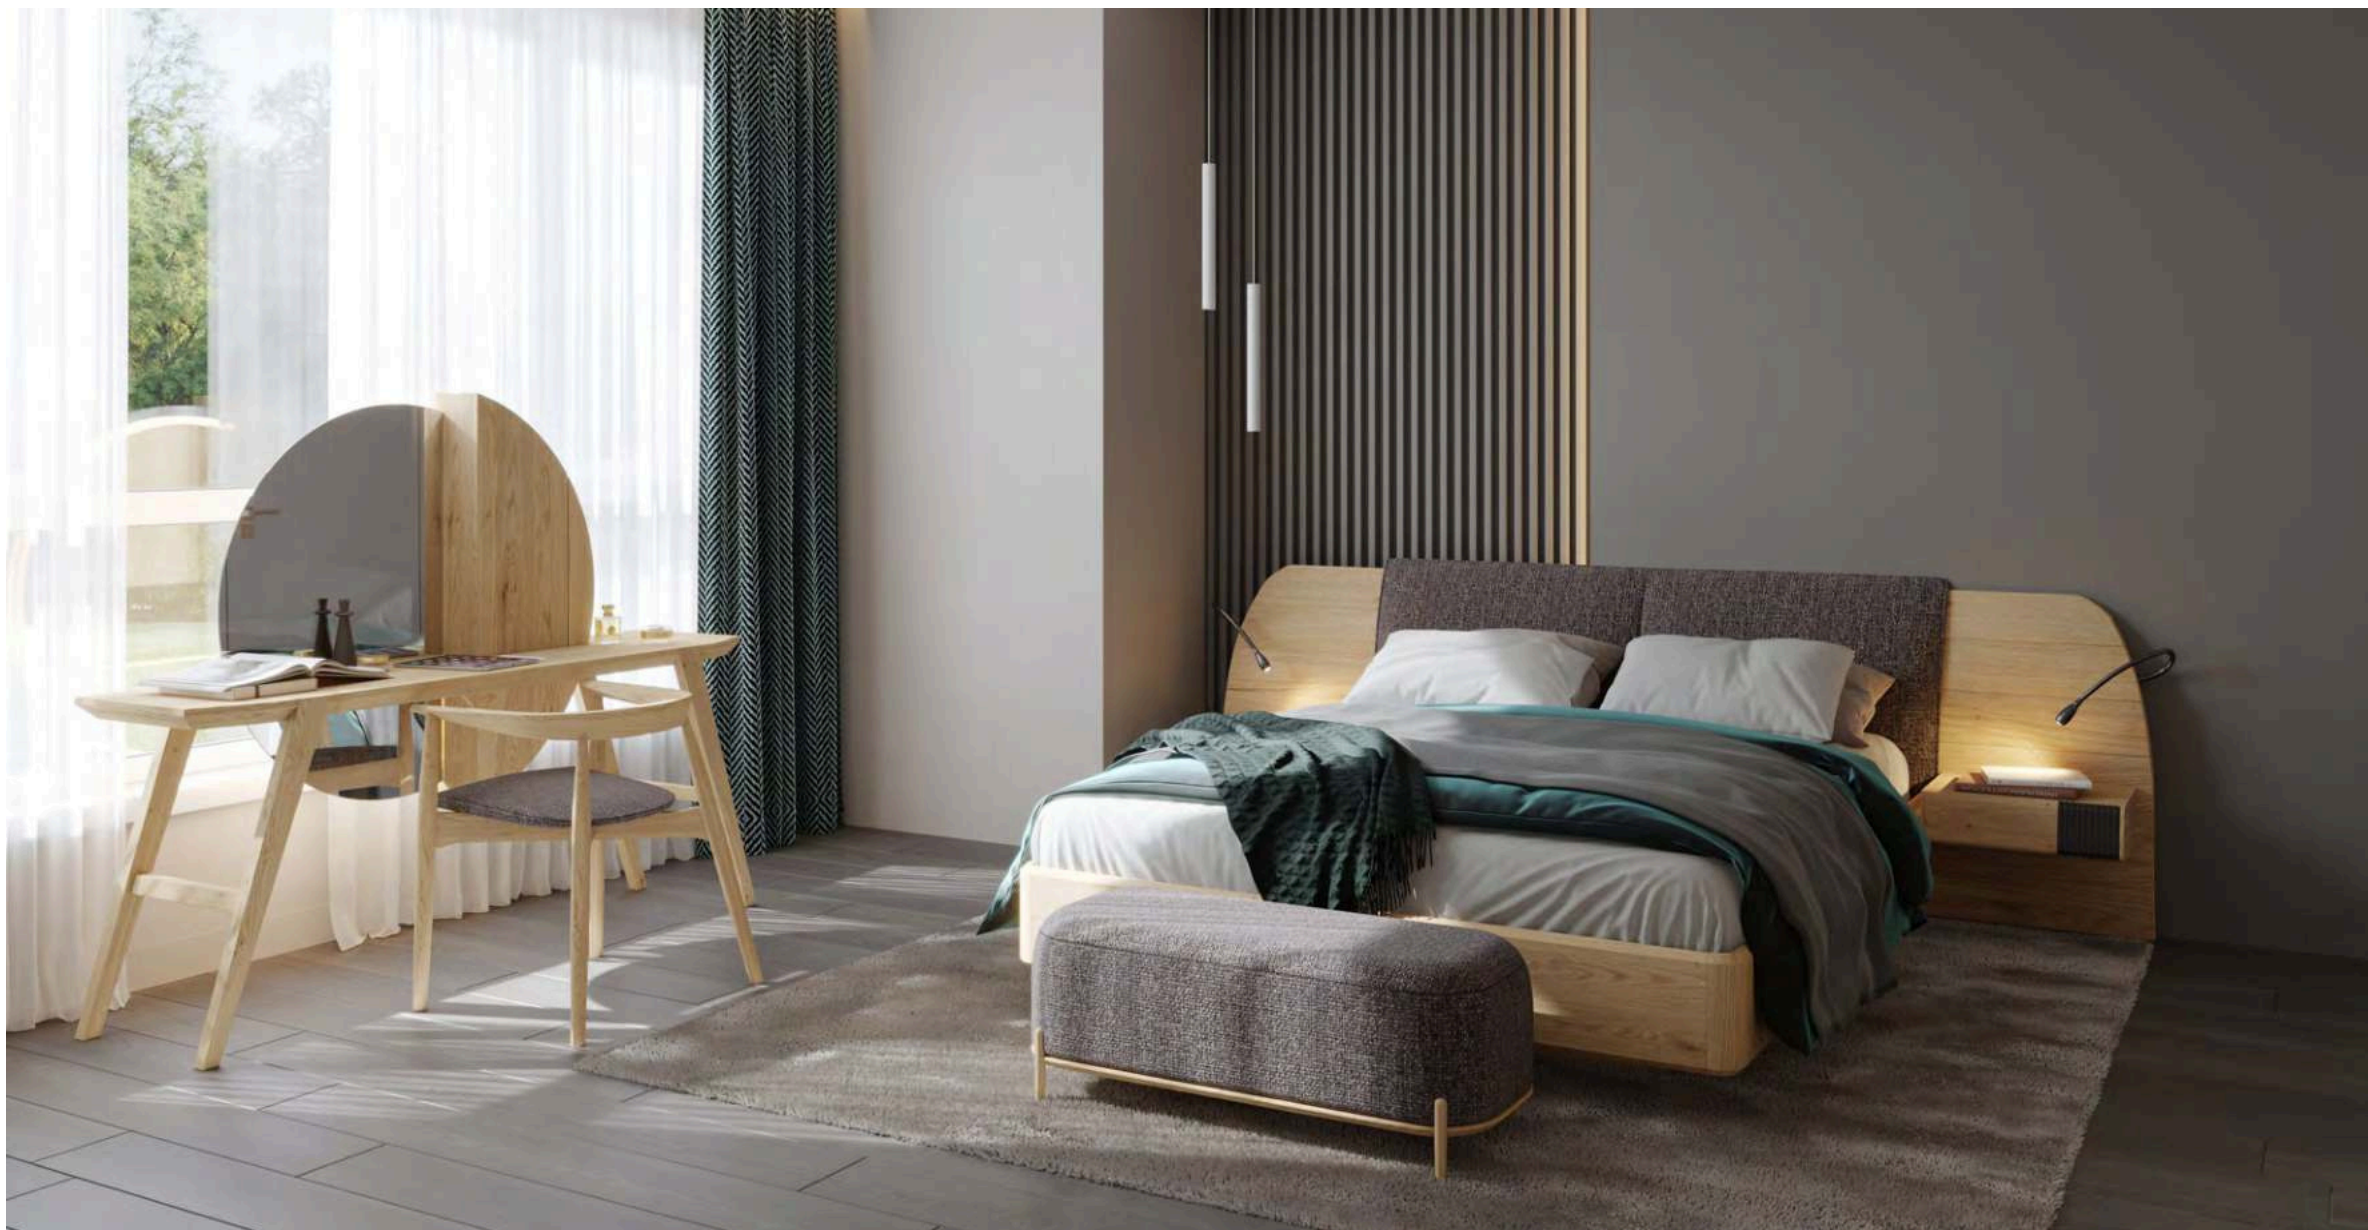

Chiarra

Ліжко

Матрац

200x200
180x200
160x200
140x200

Ліжко

315x218.5x90
295x218.5x90
275x218x90
255x218x90

- Ліжко має регульований каркас з 2-ма варіантами висоти підвісу під матрац.
- Гнучкі лампи підсвічування тумбочок – додаткова опція, яка може бути виконана за бажанням замовника.

Monessa

Ліжко

Ліжко Monessa Light поєднує в собі класичну елегантність із легкістю сучасного дизайну, щоб створити природну розслаблюючу атмосферу в спальні.

Делікатний вигин м'якого узголів'я в поєднанні з красою натурального дуба — створюють ідеальні умови для солодких снів. Підголовник забезпечує зручну підтримку як лежачи, так і сидячи. Ліжко Chiara легке, просторе і однозначно єдине в своєму роді.

Елегантне, сучасне та затишне дубове ліжко насиченого натурального кольору додасть тепла будь-якій спальні. Це стильне, в усіх відношеннях, ліжко, з характерним округлим каркасом, м'яким підголовником з декоративними швами та плавними лініями корпусу – візитною карткою колекції Sona.