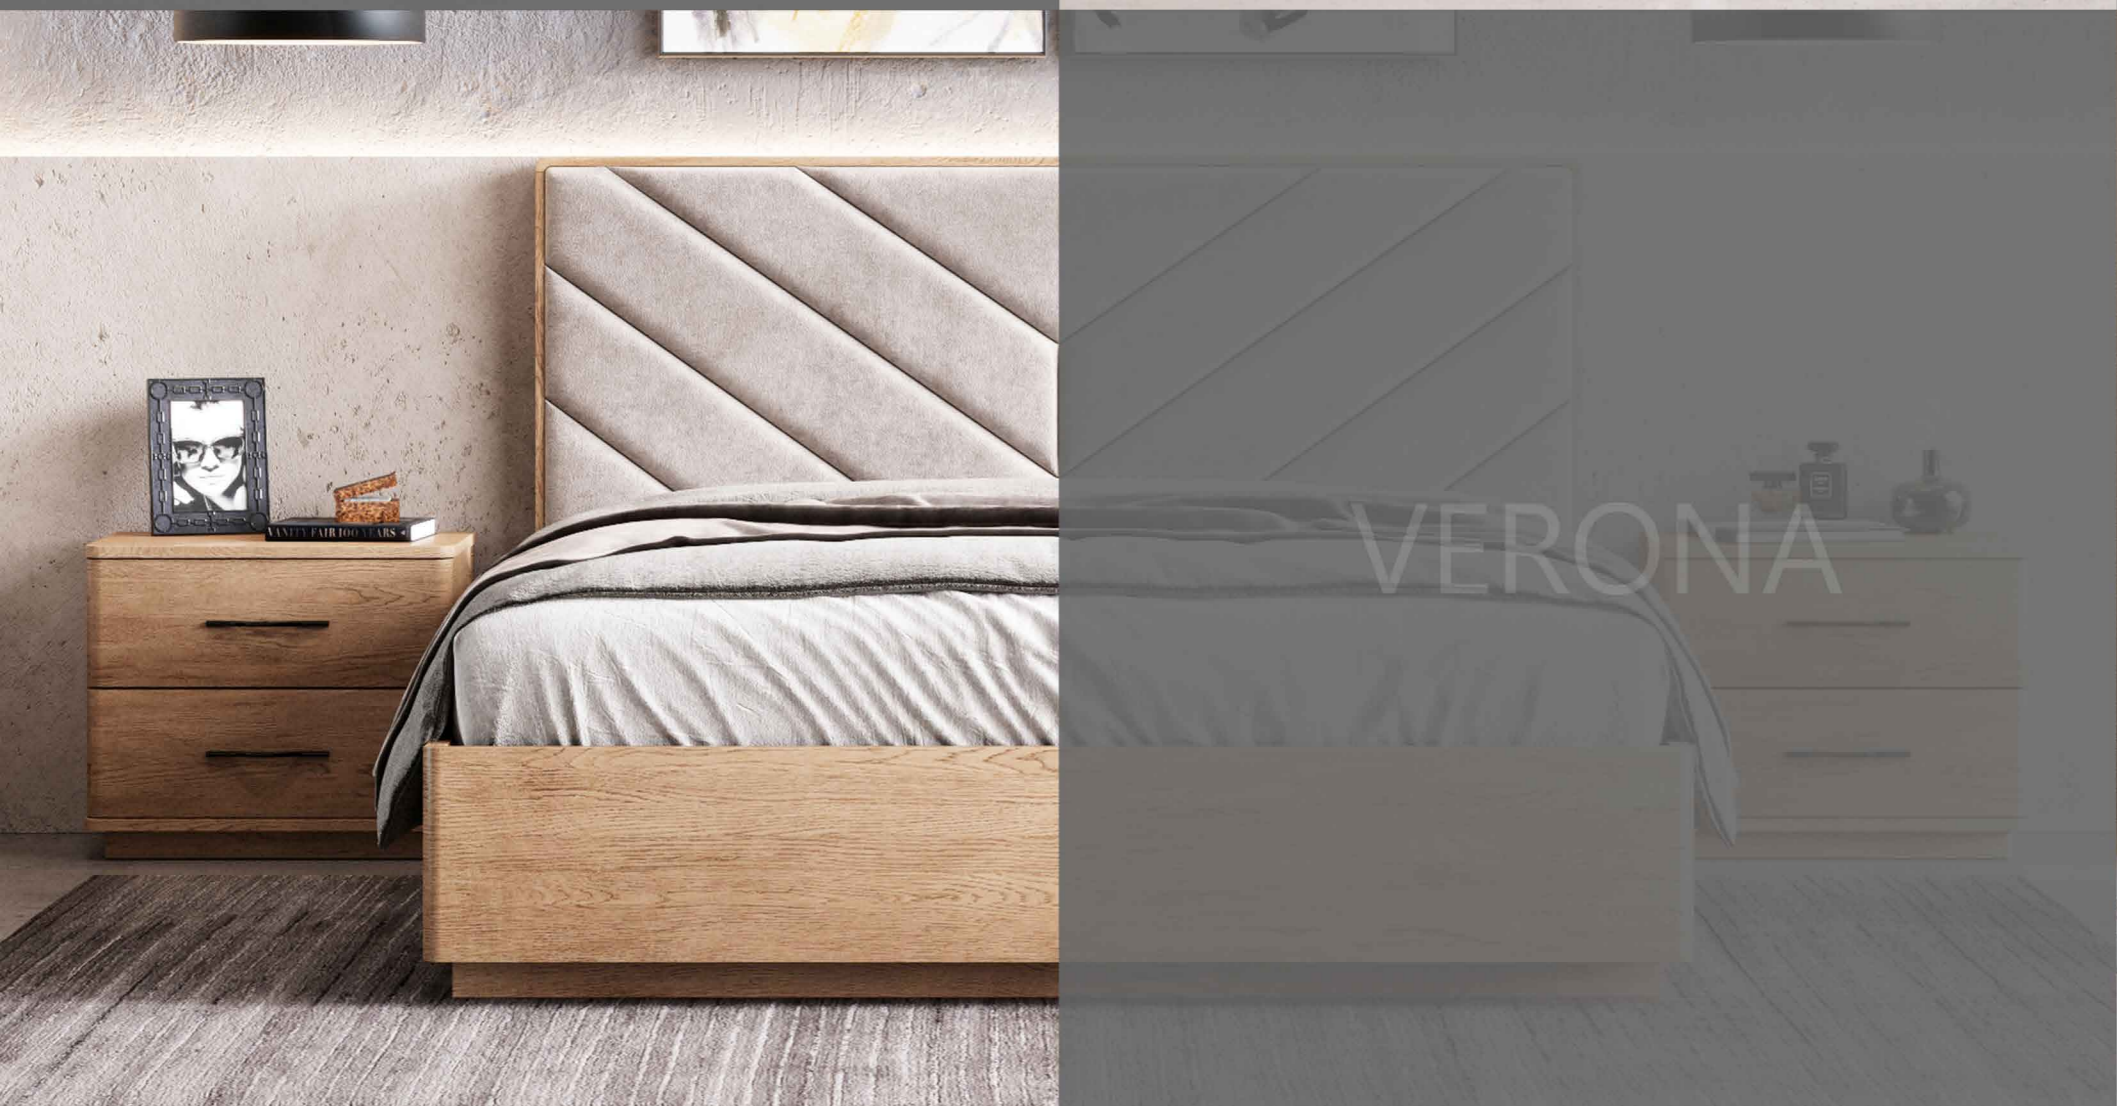

DLM

КАТАЛОГ КОРПУСНИХ МЕБЛІВ

ексклюзивні колекції
SOHO і VERONA

моделний ряд

VERONA

Ліжко двоспальне STRAIGHT:
 140 (сп. місце 1400 x 2000) - 1520 x 2120 x 1090
 160 (сп. місце 1600 x 2000) - 1720 x 2120 x 1090
 180 (сп. місце 1800 x 2000) - 1920 x 2120 x 1090
 200 (сп. місце 2000 x 2000) - 2120 x 2120 x 1090

Ліжко двоспальне VERONA:
 140 (сп. місце 1400 x 2000) - 1520 x 2120 x 1090
 160 (сп. місце 1600 x 2000) - 1720 x 2120 x 1090
 180 (сп. місце 1800 x 2000) - 1920 x 2120 x 1090
 200 (сп. місце 2000 x 2000) - 2120 x 2120 x 1090

МОДЕЛЬНИЙ РЯД

SOHO

Ліжко двоспальне:
 140 (сп. місце 1400 x 2000) - 1570 x 2195 x 1110
 160 (сп. місце 1600 x 2000) - 1770 x 2195 x 1110
 180 (сп. місце 1800 x 2000) - 1970 x 2195 x 1110
 200 (сп. місце 2000 x 2000) - 2170 x 2195 x 1110