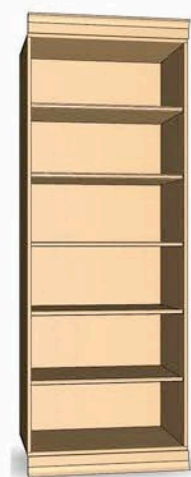

Шафра кутова 23-П

Шафра кутова 23-П

23-25

23-26

23-27

23-28

23-29

23-30

розмір ШАФ - L 900 x B 600 x H 2300 мм

розмір ПЕНАЛІВ - L 450 x B 600 x H 2300 мм

25-01

25-02

25-03

25-04

25-05

25-06

25-07

25-08

25-09

25-10

25-11

25-12

25-13

25-14