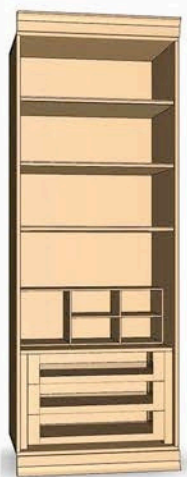

Шафра кутова 23-П

Шафра кутова 23-П

23-25

23-26

23-27

23-28

23-29

23-30

розмір ШАФ - L 900 x B 600 x H 2300 мм

розмір ПЕНАЛІВ - L 450 x B 600 x H 2300 мм

25-01

25-02

25-03

25-04

25-05

25-06