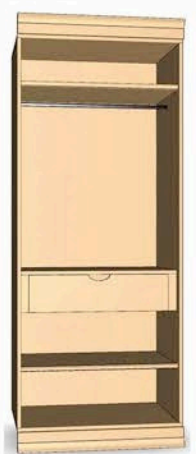

23-09

23-10

23-11

23-12

23-13

23-14

23-15

23-16

розмір ШАФ - L 900 x B 600 x H 2300 мм

розмір ПЕНАЛІВ - L 450 x B 600 x H 2300 мм

25-01

25-02

25-03

25-04

25-05

25-06