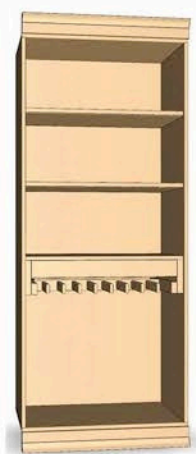

23-01

23-02

23-03

23-04

23-05

23-06

23-07

23-08

23-09

23-10

23-11

23-12

23-13

23-14

23-15

23-16

розмір ШАФ - L 900 x B 600 x H 2300 мм

розмір ПЕНАЛІВ - L 450 x B 600 x H 2300 мм

25-01

25-02

25-03

25-04

25-05

25-06

25-29

25-30

Комод 8Ш
1100 x 1100 x 1050

розмір ШАФ - L 900 x B 600 x H 2500 мм

розмір ПЕНАЛІВ - L 450 x B 600 x H 2500 мм