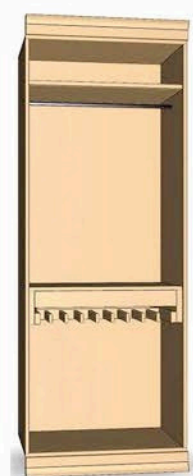

розмір ШАФ - L 900 x B 600 x H 2300 мм

розмір ПЕНАЛІВ - L 450 x B 600 x H 2300 мм

25-01

25-02

25-03

25-04

25-05

25-06

25-15

25-16

25-17

25-18

25-19

25-20

25-21

25-22

25-23

25-24

Шафа кутова 25-П

Шафа кутова 25-П

25-25

25-26

25-27

25-28

25-29

25-30

Комод 8Ш
1100 x 1100 x 1050

розмір ШАФ - L 900 x B 600 x H 2500 мм

розмір ПЕНАЛІВ - L 450 x B 600 x H 2500 мм