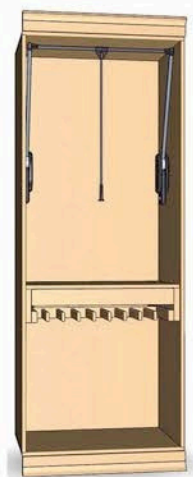

розмір ШАФ - L 900 x B 600 x H 2300 мм

розмір ПЕНАЛІВ - L 450 x B 600 x H 2300 мм

25-01

25-02

25-03

25-04

25-05

25-06

25-07

25-08

25-09

25-10

25-11

25-12

25-13

25-14