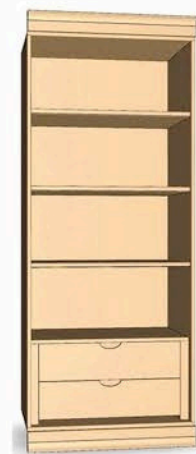

23-09

23-10

23-11

23-12

23-13

23-14

23-15

23-16

розмір ШАФ - L 900 x B 600 x H 2300 мм

розмір ПЕНАЛІВ - L 450 x B 600 x H 2300 мм

25-01

25-02

25-03

25-04

25-05

25-06

25-29

25-30

Комод 8Ш
1100 x 1100 x 1050

розмір ШАФ - L 900 x B 600 x H 2500 мм

розмір ПЕНАЛІВ - L 450 x B 600 x H 2500 мм