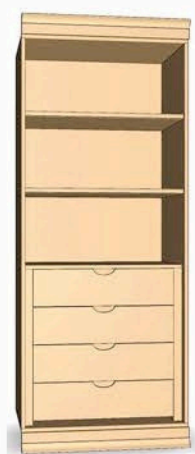

23-01

23-02

23-03

23-04

23-05

23-06

23-07

23-08

23-09

23-10

23-11

23-12

23-13

23-14

23-15

23-16

розмір ШАФ - L 900 x B 600 x H 2300 мм

розмір ПЕНАЛІВ - L 450 x B 600 x H 2300 мм

25-01

25-02

25-03

25-04

25-05

25-06

25-29

25-30

Комод 8Ш
1100 x 1100 x 1050

розмір ШАФ - L 900 x B 600 x H 2500 мм

розмір ПЕНАЛІВ - L 450 x B 600 x H 2500 мм