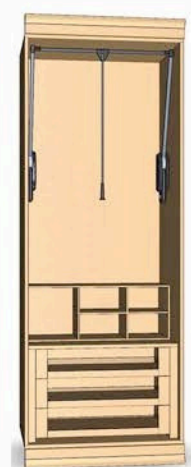

розмір ШАФ - L 900 x B 600 x H 2300 мм

розмір ПЕНАЛІВ - L 450 x B 600 x H 2300 мм

25-01

25-02

25-03

25-04

25-05

25-06

25-07

25-08

25-09

25-10

25-11

25-12

25-13

25-14

25-15

25-16

25-17

25-18

25-19

25-20

25-21

25-22