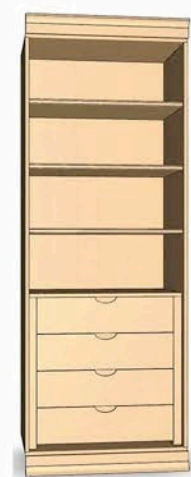

Шафра кутова 23-П

Шафра кутова 23-П

23-25

23-26

23-27

23-28

23-29

23-30

розмір ШАФ - L 900 x B 600 x H 2300 мм

розмір ПЕНАЛІВ - L 450 x B 600 x H 2300 мм

25-01

25-02

25-03

25-04

25-05

25-06

25-07

25-08

25-09

25-10

25-11

25-12

25-13

25-14