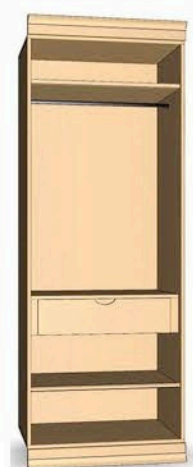

розмір ШАФ - L 900 x B 600 x H 2300 мм

розмір ПЕНАЛІВ - L 450 x B 600 x H 2300 мм

25-01

25-02

25-03

25-04

25-05

25-06

25-07

25-08

25-09

25-10

25-11

25-12

25-13

25-14

25-15

25-16

25-17

25-18

25-19

25-20

25-21

25-22