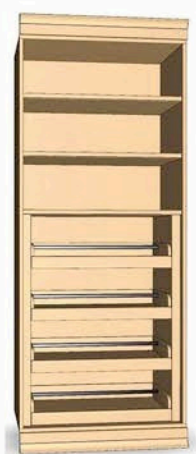

23-01

23-02

23-03

23-04

23-05

23-06

23-07

23-08

23-09

23-10

23-11

23-12

23-13

23-14

23-15

23-16

розмір ШАФ - L 900 x B 600 x H 2300 мм

розмір ПЕНАЛІВ - L 450 x B 600 x H 2300 мм

25-01

25-02

25-03

25-04

25-05

25-06

25-29

25-30

Комод 8Ш
1100 x 1100 x 1050

розмір ШАФ - L 900 x B 600 x H 2500 мм

розмір ПЕНАЛІВ - L 450 x B 600 x H 2500 мм