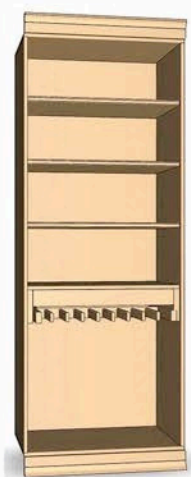

Шафра кутова 23-П

Шафра кутова 23-П

23-25

23-26

23-27

23-28

23-29

23-30

розмір ШАФ - L 900 x B 600 x H 2300 мм

розмір ПЕНАЛІВ - L 450 x B 600 x H 2300 мм

25-01

25-02

25-03

25-04

25-05

25-06

25-07

25-08

25-09

25-10

25-11

25-12

25-13

25-14