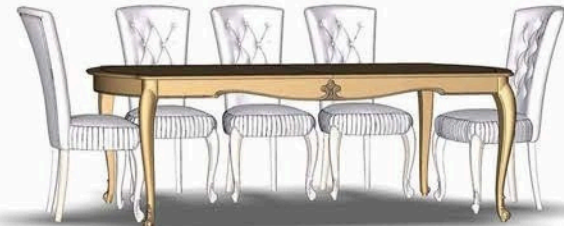

Стіл обідній розкладний 8М
L 2400 (+500) x B 1100 x H 790 mm