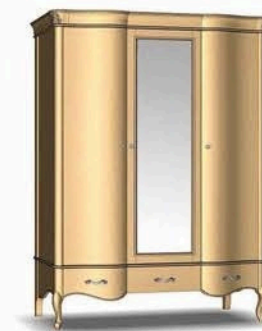

Комод 5Ш
L 655 x B 490 x H 1180 mm

Комод 10Ш
L 1015 x B 490 x H 1180 mm

Стіл манікюрний 2Ш
L 1015 x B 490 x H 790 mm

Стіл манікюрний 2Д1Ш
L 1465 x B 500 x H 790 mm

Дзеркало Арт-Діко
L 900 x H 900 mm

Дзеркало обертове 2Ш
L 970 x B 200 x H 730 mm

Дзеркало обертове 1Ш
L 940 x B 435 x H 1860 mm

Пуф
L 480 x B 480 x H 480 mm

Банкетка
L 1200 x B 480 x H 480 mm

Етажерка
L 940 x B 435 x H 1800 mm

Шафа одягова 2Д2Ш
L 1120 x B 630 x H 2200 mm

Шафа одягова 3Д3Ш
L 1650 x B 630 x H 2200 mm

Шафа одягова 3Д3Ш
L 1650 x B 630 x H 2200 mm

Шафа одягова 4Д3Ш
L 2000 x B 630 x H 2200 mm

Шафа одягова 4Д3Ш
L 2000 x B 630 x H 2200 mm

Шафа книжкова
L 1600 x B 530 x H 2200 mm

Тумба під ТВ 2Д / 2Д2Ш
L 1585 x B 500 x H 740 mm