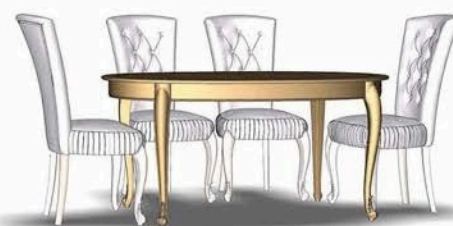

Панель під ТВ нижні полиці
L 1600 x B 300 x H 1450 mm

Стіл журнальний
L 1100 x B 710 x H 520 mm

Стіл керівника
L 1650 x B 715 x H 790 mm

Стіл керівника
L 1650 x B 715 x H 790 mm

Стілець
L 530 x B 550 x H 1100 mm