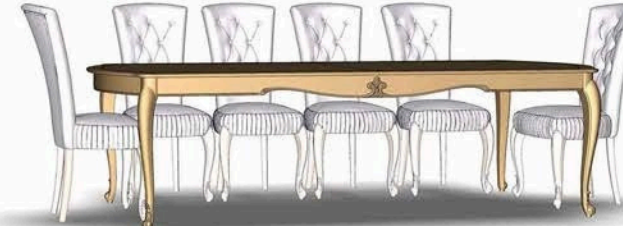

Стіл обідній розкладний 10М
L 2900 (+500) x B 1100 x H 790 mm