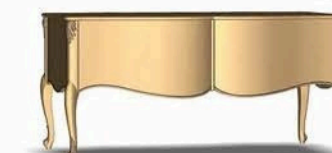

Стіл керівника
L 1650 x B 715 x H 790 mm

Стіл керівника
L 1650 x B 715 x H 790 mm