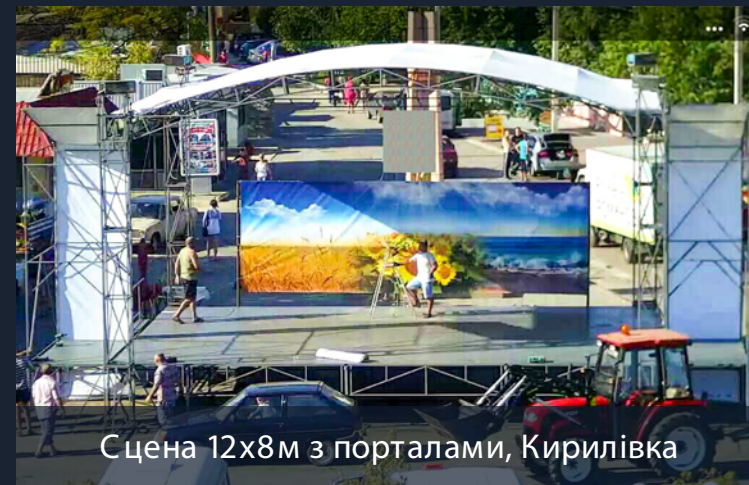

Сцена 6x4м з порталами, Васильківка

Сцена 12x8м з порталами, Кирилівка