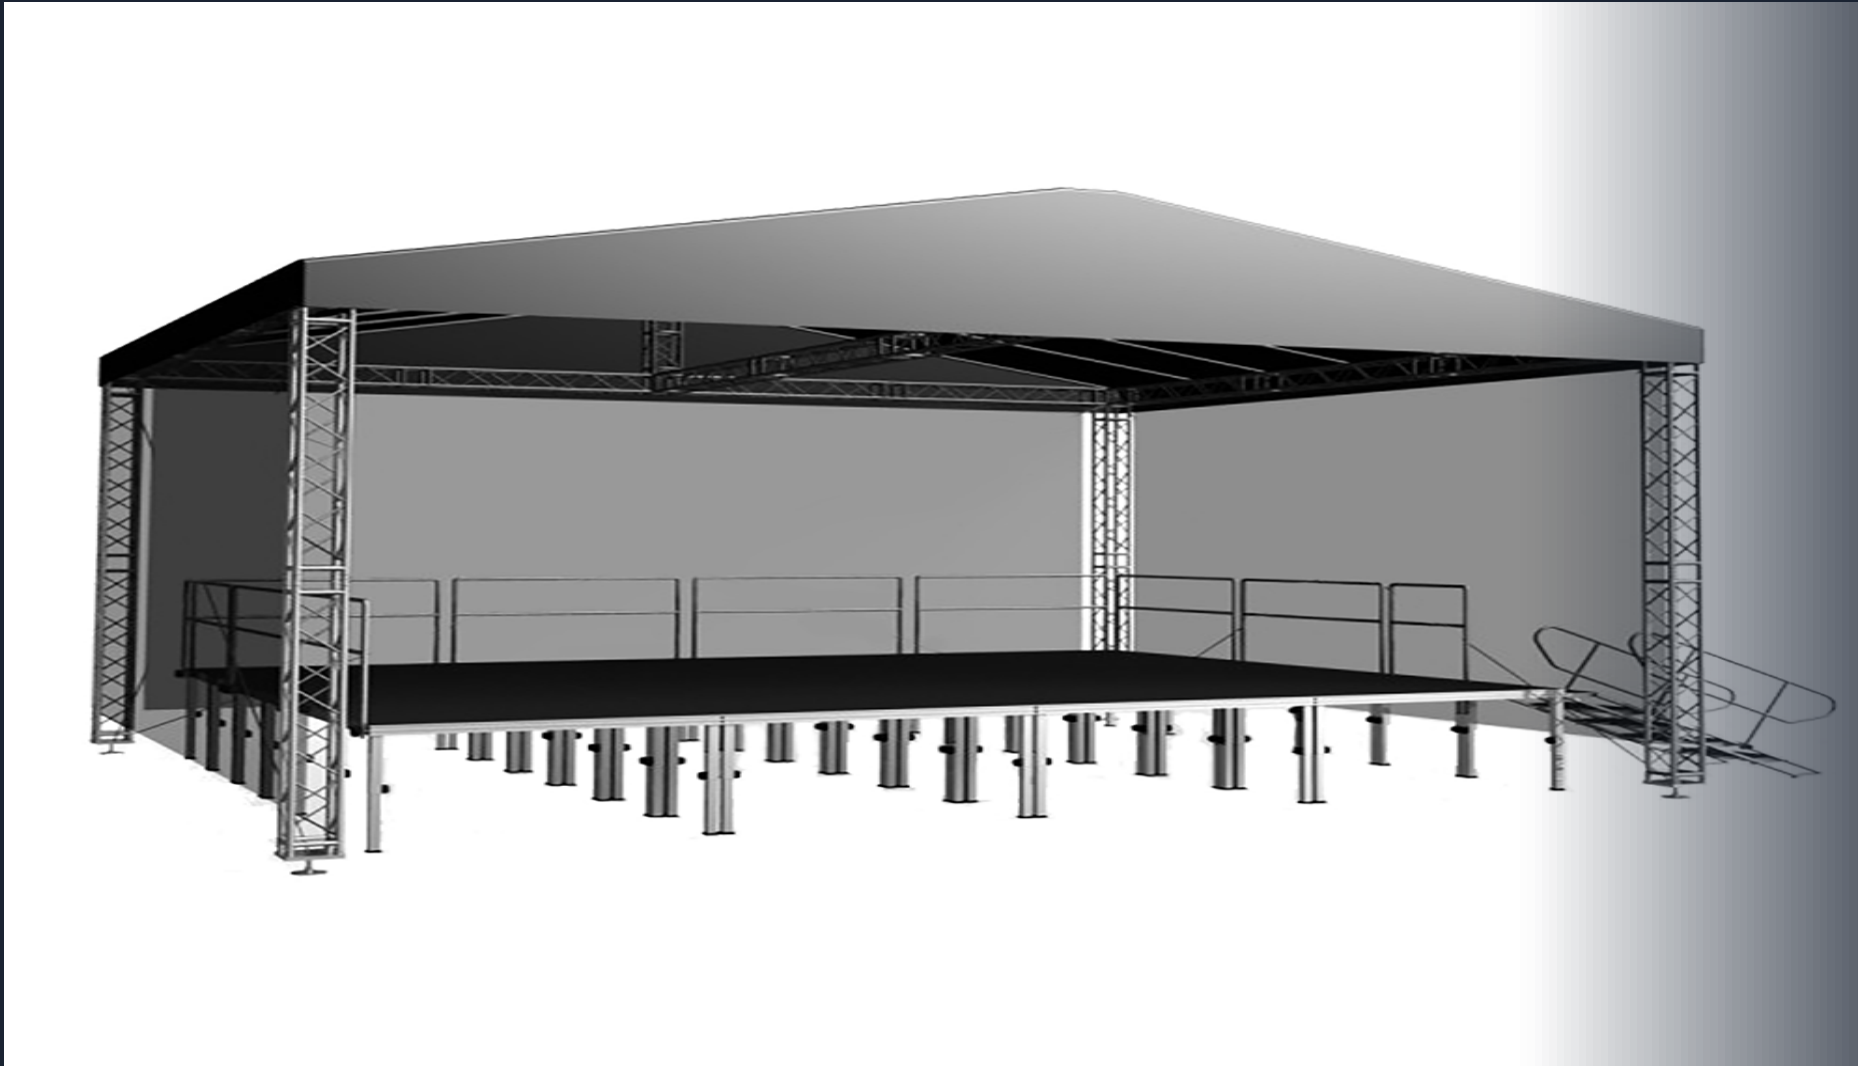

ОБГОВОРИТИ ПРОЄКТ

КОМПЛЕКТАЦІЯ СЦЕНИ

ЩО ВХОДИТЬ У КОМПЛЕКТ

- ✓ Дах — тентова конструкція
- ✓ Ферми — квадролайт або трилайт
- ✓ Подіум — модульна платформа
- ✓ Сходи — з однієї або з обох боків
- ✓ Огородження — перила по периметру (по бажанню)
- ✓ Опори — регульовані стійки