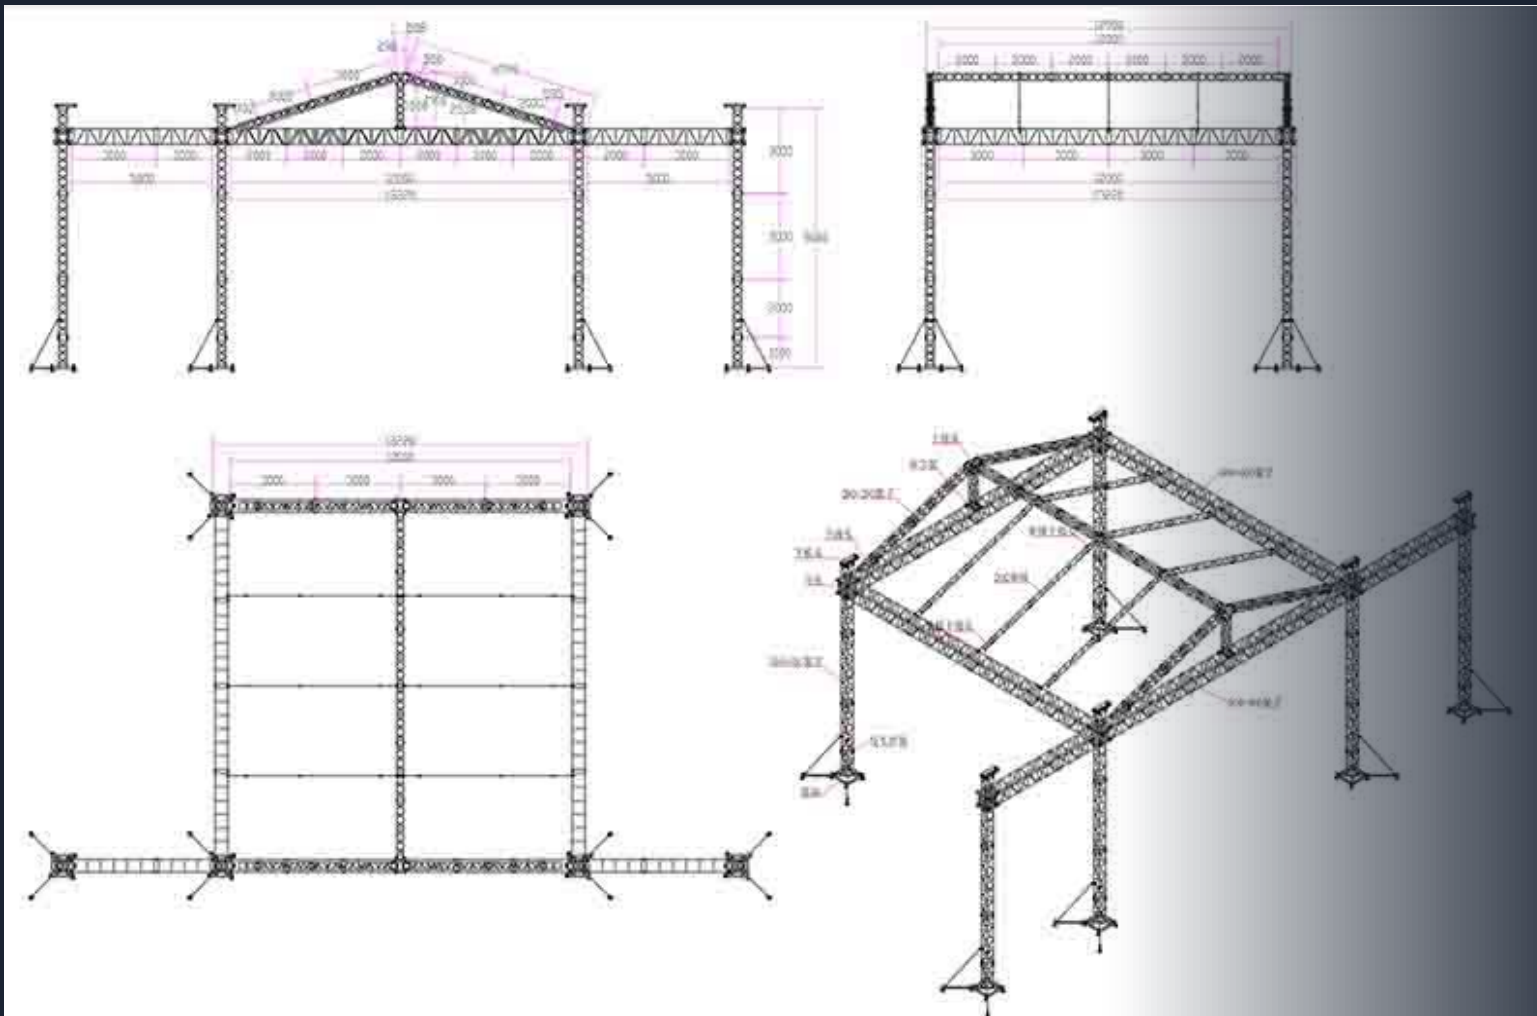

СЦЕНИ ЗА ІНДИВІДУАЛЬНИМ ПРОЄКТОМ

ЕТАПИ РОБОТИ

1. 1 Проєктування — 3D-модель вашої сцени
2. 2 Розрахунок — навантаження та вартість
3. 3 Виробництво — на власному заводі
4. 4 Доставка — по всій Україні
5. 5 Монтаж — професійна бригада

Розробимо унікальну сцену під ваші завдання та бюджет

ОБГОВОРИТИ ПРОЄКТ