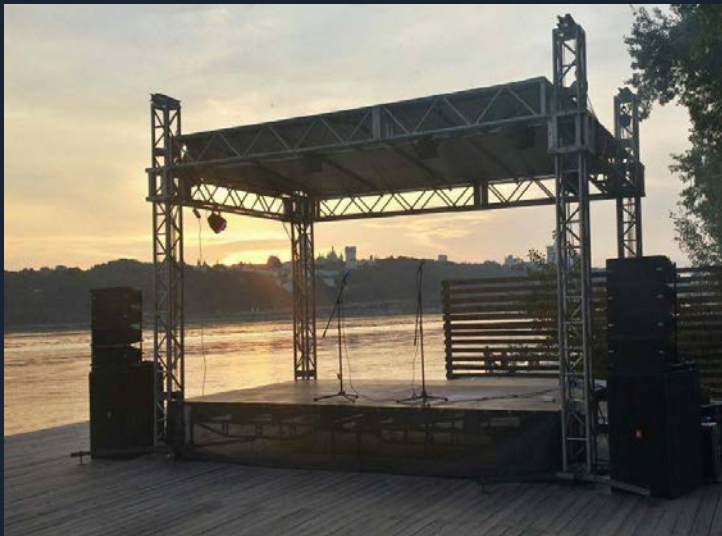

КАТАЛОГ СЦЕН

СЦЕНА 6x4

Компактна мобільна сцена для невеликих заходів. Швидкий монтаж, легка транспортування.

- Школи
- Громади
- Ярмарки

СЦЕНА 8x6

Універсальна сцена середнього розміру. Підходить для концертів та міських свят.